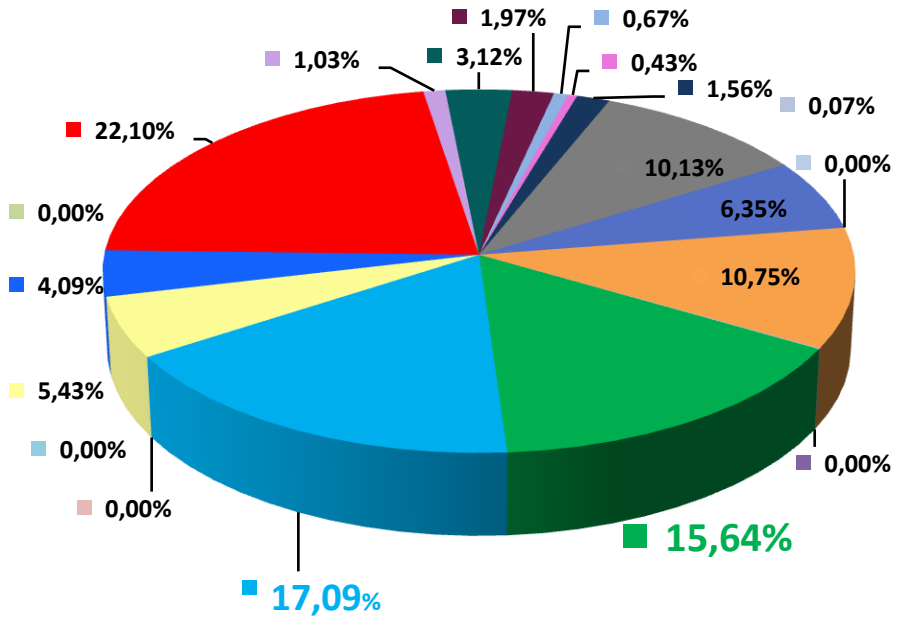

Коммерческая доля Мужчины 22-50 (DSHR%) распределение зрителей среди выбранных каналов (25.05 – 31.05)

- TV7_HTB
- THT_Bravo
- MuzTV
- EuroTV
- CTC
- TVC21
- PRO TV
- N4
- Moldova1
- RTR Moldova
- SET_Sony
- Canal 2
- RUTV_Moldova
- Publika TV
- Prime
- Canal 3
- Мир
- RenTV
- Acasa
- Amedia