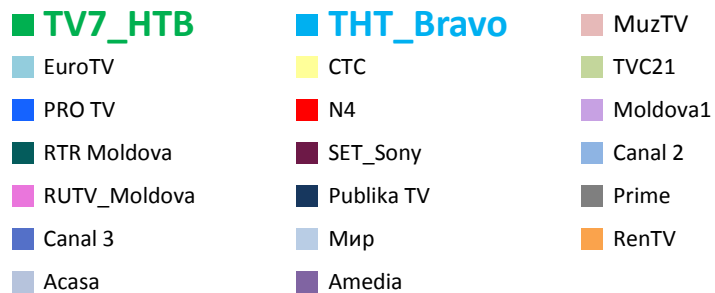

Телерейтинг: Период Май, включая показатели за 25 – 31 мая 2015 года

Коммерческая доля Кишинев 18+ (DSHR%) распределение зрителей среди выбранных каналов (25.05 – 31.05)

Коммерческая доля Городское население (DSHR%) распределение зрителей среди выбранных каналов (25.05 – 31.05)

Коммерческая доля Женщины 22-50 (DSHR%) распределение зрителей среди выбранных каналов (25.05 – 31.05)

- TV7_HTB
- THT_Bravo
- MuzTV
- EuroTV
- CTC
- TVC21
- PRO TV
- N4
- Moldova1
- RTR Moldova
- SET_Sony
- Canal 2
- RUTV_Moldova
- Publika TV
- Prime
- Canal 3
- Мир
- RenTV
- Acasa
- Amedia