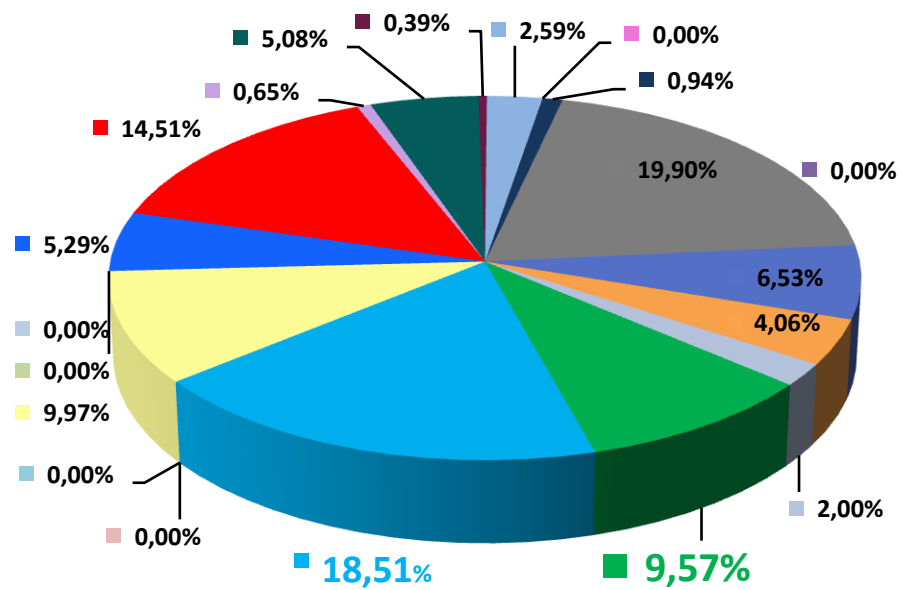

Телерейтинг: Период Май, включая показатели за 25 – 31 мая 2015 года

Коммерческая доля Кишинев 18+ (DSHR%) распределение зрителей среди выбранных каналов (25.05 – 31.05)

Коммерческая доля Городское население (DSHR%) распределение зрителей среди выбранных каналов (25.05 – 31.05)

Коммерческая доля Женщины 22-50 (DSHR%) распределение зрителей среди выбранных каналов (25.05 – 31.05)

- TV7_HTB
- THT_Bravo
- MuzTV
- EuroTV
- CTC
- TVC21
- PRO TV
- N4
- Moldova1
- RTR Moldova
- SET_Sony
- Canal 2
- RUTV_Moldova
- Publika TV
- Prime
- Canal 3
- Мир
- RenTV
- Acasa
- Amedia

Всего 4 073 454 (среднедневное = 203 673)

Топ дня . Лучшая программа дня по рейтингу (AMR%, Кишинев 18+) на TV7 за период с 25.05 по 31.05 2015 года

д/н	дата	AMR%	Название передачи
Пн	25.05	5,19%	Лесник т/с
Вт	26.05	2,98%	Лесник т/с
Ср	27.05	2,30%	Все будет хорошо!
Чт	28.05	4,95%	Interpol
Пт	29.05	3,77%	Лесник т/с
Сб	30.05	3,13%	Шеф-2 т/с
Вс	31.05	6,95%	Ты не поверишь!