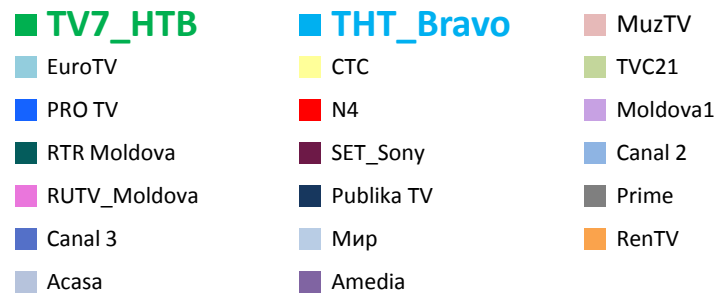

Телерейтинг: Период Май, включая показатели за 25 – 31 мая 2015 года

Коммерческая доля Кишинев 18+ (DSHR%) распределение зрителей среди выбранных каналов (25.05 – 31.05)

Коммерческая доля Городское население (DSHR%) распределение зрителей среди выбранных каналов (25.05 – 31.05)

Коммерческая доля Женщины 22-50 (DSHR%) распределение зрителей среди выбранных каналов (25.05 – 31.05)

- TV7_HTB
- THT_Bravo
- MuzTV
- EuroTV
- CTC
- TVC21
- PRO TV
- N4
- Moldova1
- RTR Moldova
- SET_Sony
- Canal 2
- RUTV_Moldova
- Publika TV
- Prime
- Canal 3
- Мир
- RenTV
- Acasa
- Amedia