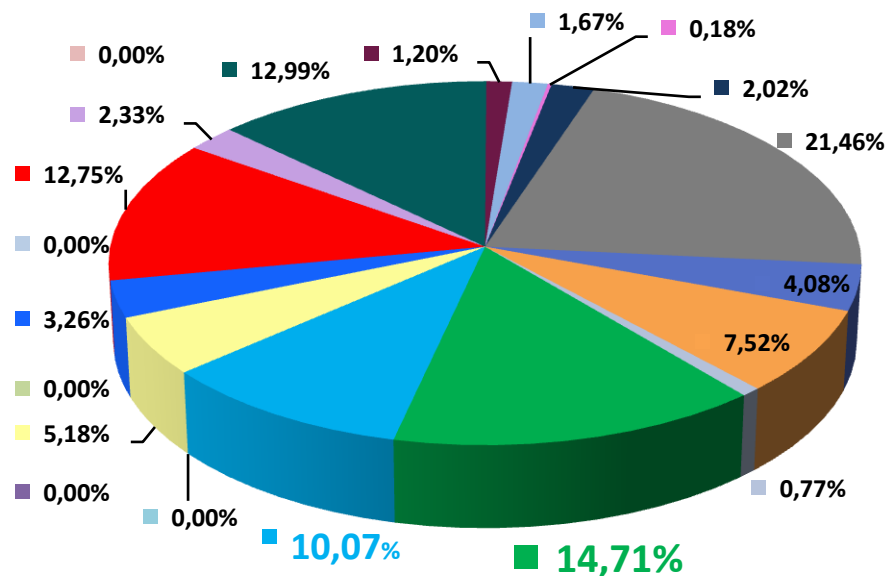

Телерейтинг: Период Май, включая показатели за 25 – 31 мая 2015 года

Коммерческая доля Кишинев 18+ (DSHR%) распределение зрителей среди выбранных каналов (25.05 – 31.05)

Коммерческая доля Городское население (DSHR%) распределение зрителей среди выбранных каналов (25.05 – 31.05)

Коммерческая доля Женщины 22-50 (DSHR%) распределение зрителей среди выбранных каналов (25.05 – 31.05)

- TV7_HTB
- THT_Bravo
- MuzTV
- EuroTV
- CTC
- TVC21
- PRO TV
- N4
- Moldova1
- RTR Moldova
- SET_Sony
- Canal 2
- RUTV_Moldova
- Publika TV
- Prime
- Canal 3
- Мир
- RenTV
- Acasa
- Amedia

Всего 4 073 454 (среднедневное = 203 673)

Топ дня . Лучшая программа дня по рейтингу (AMR%, Кишинев 18+) на TV7 за период с 25.05 по 31.05 2015 года

д/н	дата	AMR%	Название передачи
Пн	25.05	5,19%	Лесник т/с
Вт	26.05	2,98%	Лесник т/с
Ср	27.05	2,30%	Все будет хорошо!
Чт	28.05	4,95%	Interpol
Пт	29.05	3,77%	Лесник т/с
Сб	30.05	3,13%	Шеф-2 т/с
Вс	31.05	6,95%	Ты не поверишь!