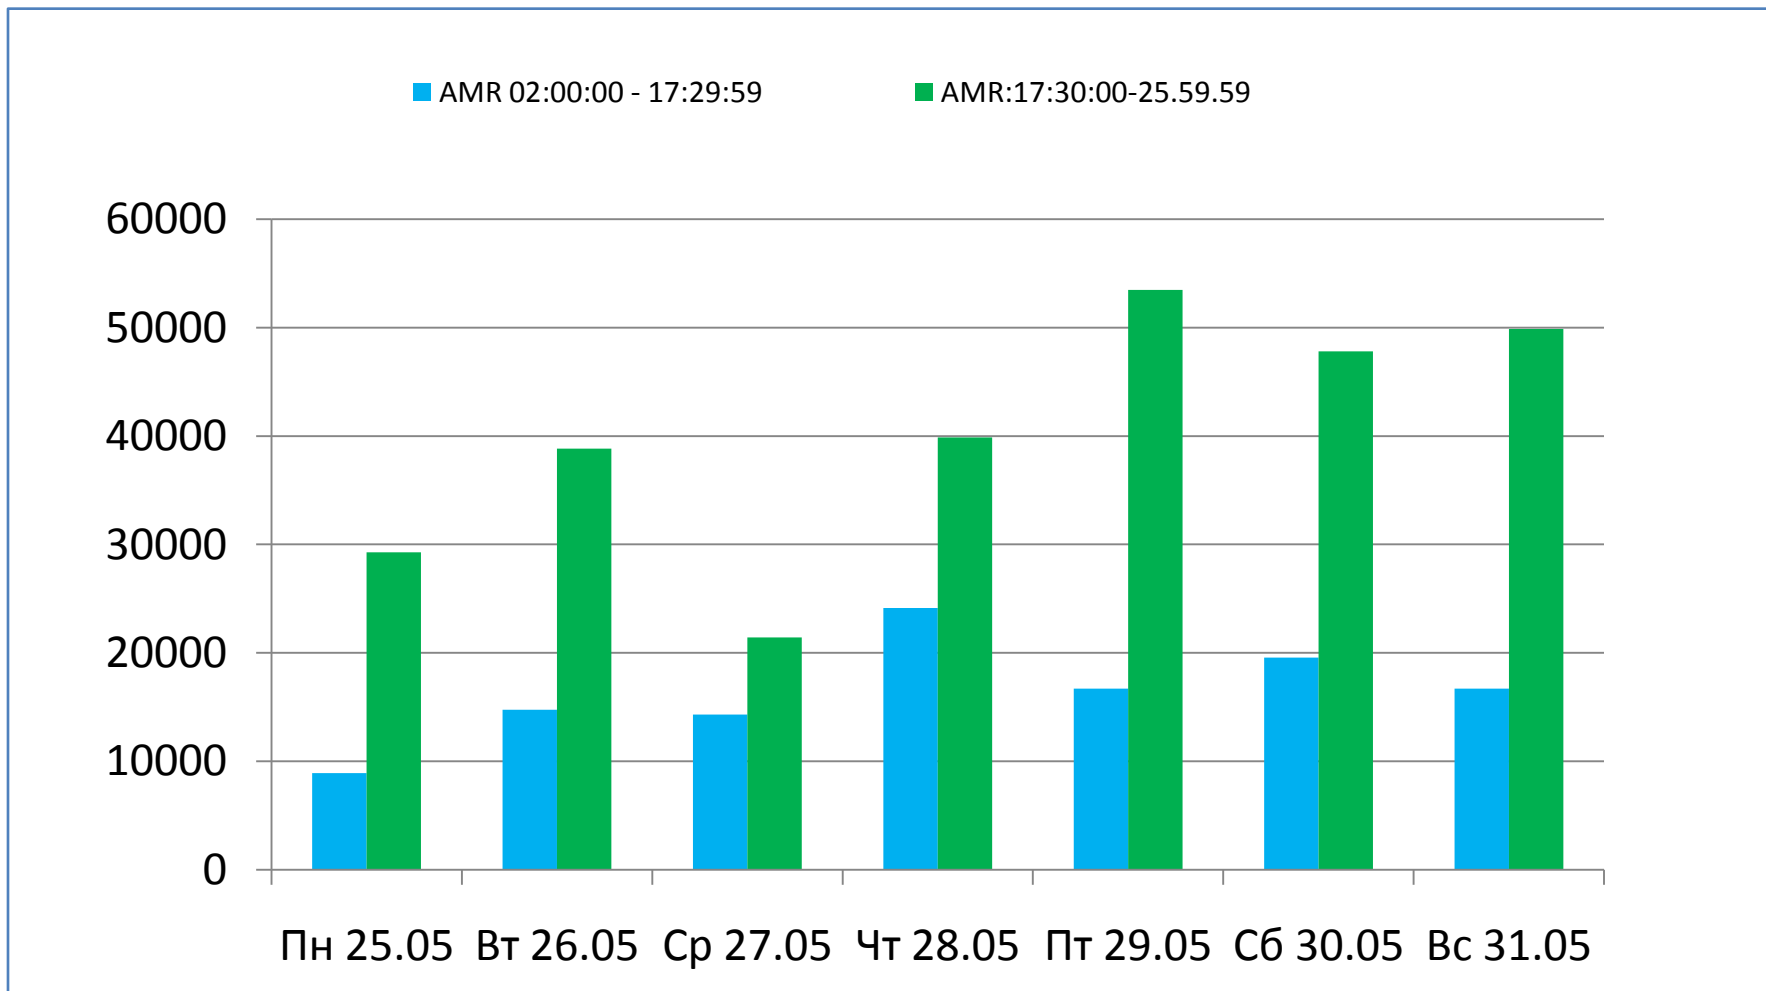

Среднесуточное кол-во зрителей отдавших предпочтение каналу TV7 каждую минуту (AMR) Total Individuals