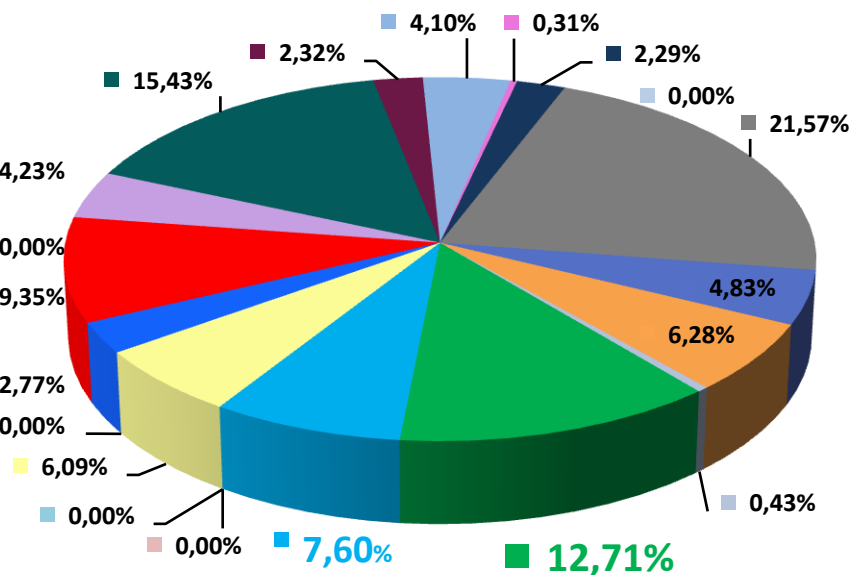

Телерейтинг: Период Май, включая показатели за 25 – 31 мая 2015 года

Коммерческая доля Кишинев 18+ (DSHR%) распределение зрителей среди выбранных каналов (25.05 – 31.05)

Коммерческая доля Городское население (DSHR%) распределение зрителей среди выбранных каналов (25.05 – 31.05)

Коммерческая доля Женщины 22-50 (DSHR%) распределение зрителей среди выбранных каналов (25.05 – 31.05)

- TV7_HTB
- THT_Bravo
- MuzTV
- EuroTV
- CTC
- TVC21
- PRO TV
- N4
- Moldova1
- RTR Moldova
- SET_Sony
- Canal 2
- RUTV_Moldova
- Publika TV
- Prime
- Canal 3
- Мир
- RenTV
- Acasa
- Amedia

Всего 4 073 454 (среднедневное = 203 673)

Топ дня . Лучшая программа дня по рейтингу (AMR%, Кишинев 18+) на TV7 за период с 25.05 по 31.05 2015 года

д/н	дата	AMR%	Название передачи
Пн	25.05	5,19%	Лесник т/с
Вт	26.05	2,98%	Лесник т/с
Ср	27.05	2,30%	Все будет хорошо!
Чт	28.05	4,95%	Interpol
Пт	29.05	3,77%	Лесник т/с
Сб	30.05	3,13%	Шеф-2 т/с
Вс	31.05	6,95%	Ты не поверишь!