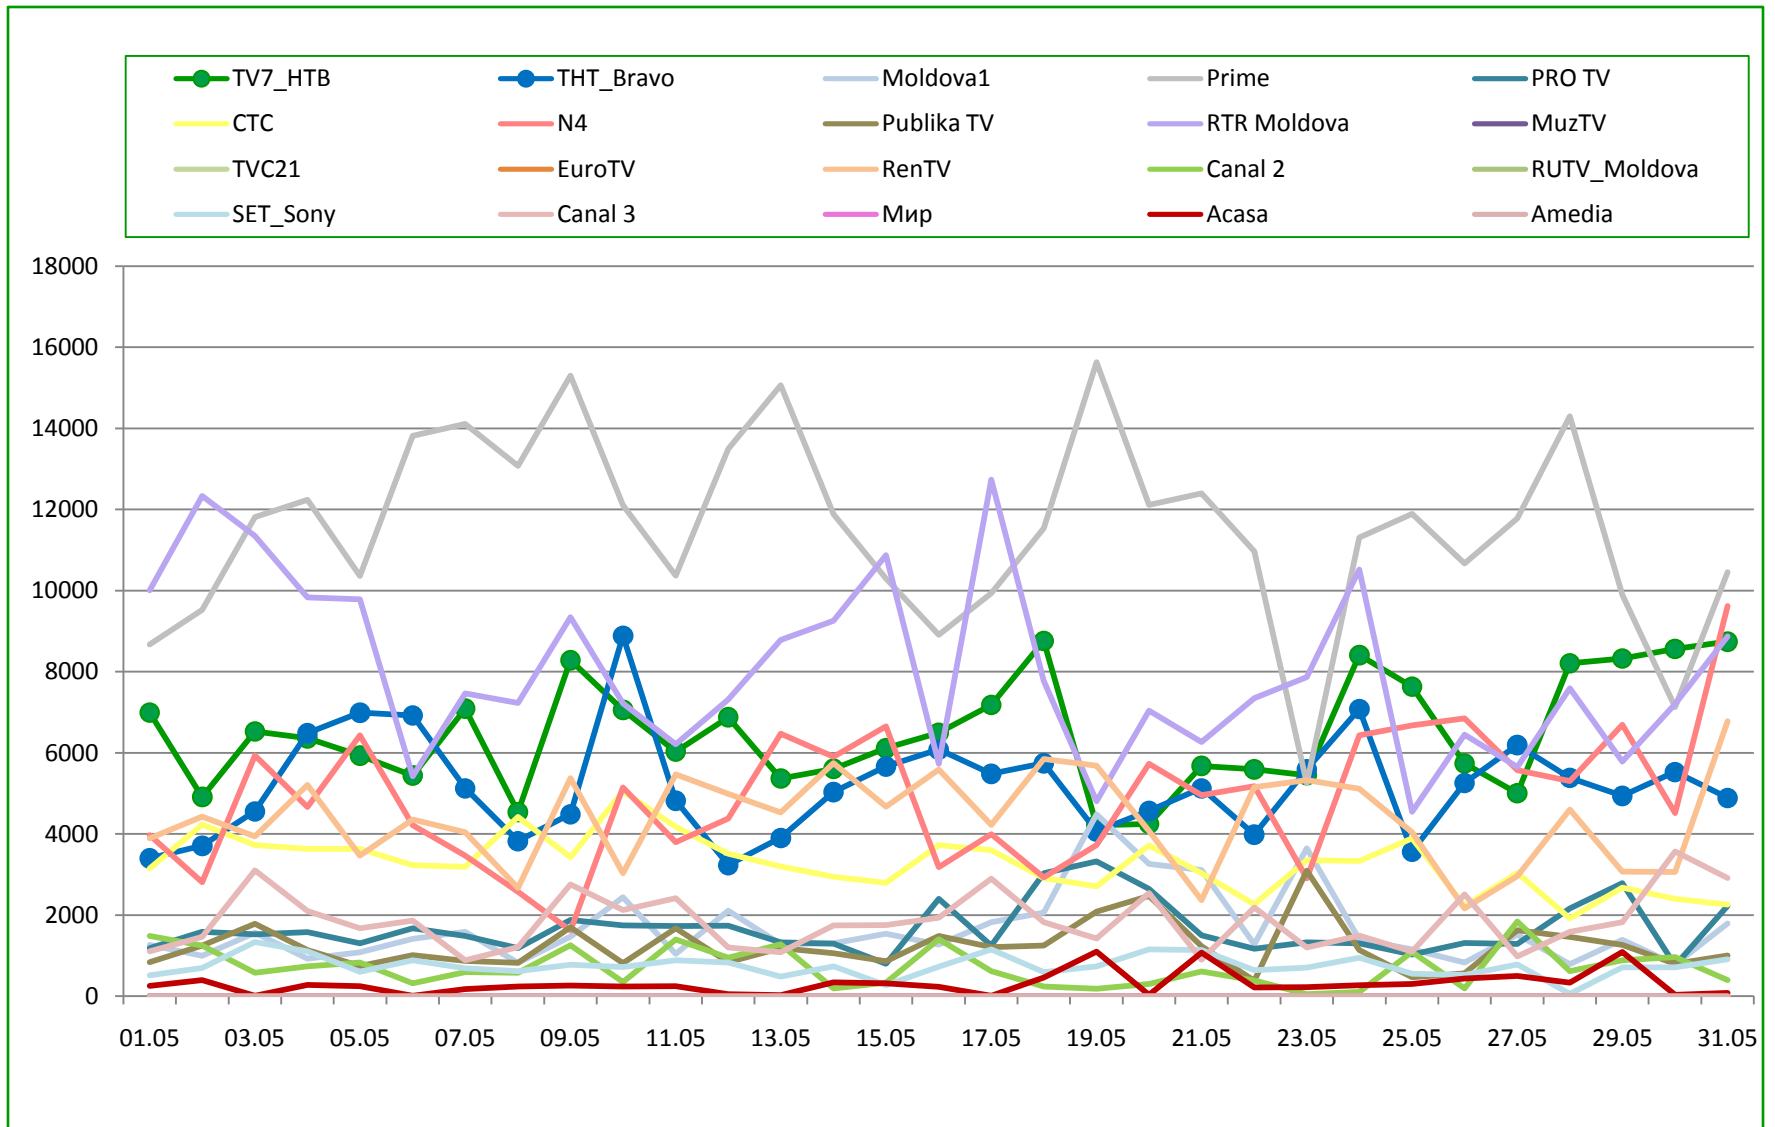

Коммерческая доля Женщины 22-50 (DSHR%) распределение зрителей среди выбранных каналов (25.05 – 31.05)

- TV7_HTB
- THT_Bravo
- MuzTV
- EuroTV
- CTC
- TVC21
- PRO TV
- N4
- Moldova1
- RTR Moldova
- SET_Sony
- Canal 2
- RUTV_Moldova
- Publika TV
- Prime
- Canal 3
- Мир
- RenTV
- Acasa
- Amedia

Коммерческая доля Мужчины 22-50 (DSHR%) распределение зрителей среди выбранных каналов (25.05 – 31.05)

- TV7_HTB
- THT_Bravo
- MuzTV
- EuroTV
- CTC
- TVC21
- PRO TV
- N4
- Moldova1
- RTR Moldova
- SET_Sony
- Canal 2
- RUTV_Moldova
- Publika TV
- Prime
- Canal 3
- Мир
- RenTV
- Acasa
- Amedia

Среднесуточное кол-во зрителей отдавших предпочтение каналу TV7 каждую минуту (AMR) Total Individuals

Период: 2015 с 01.05 по 31.05

Рейтинг канала TV7 относительно других каналов по кол-ву зрителей (AMR) Кишинев 18+

Всего 4 073 454 (среднедневное = 203 673)

Топ дня . Лучшая программа дня по рейтингу (AMR%, Кишинев 18+) на TV7 за период с 25.05 по 31.05 2015 года

д/н	дата	AMR%	Название передачи
Пн	25.05	5,19%	Лесник т/с
Вт	26.05	2,98%	Лесник т/с
Ср	27.05	2,30%	Все будет хорошо!
Чт	28.05	4,95%	Interpol
Пт	29.05	3,77%	Лесник т/с
Сб	30.05	3,13%	Шеф-2 т/с
Вс	31.05	6,95%	Ты не поверишь!