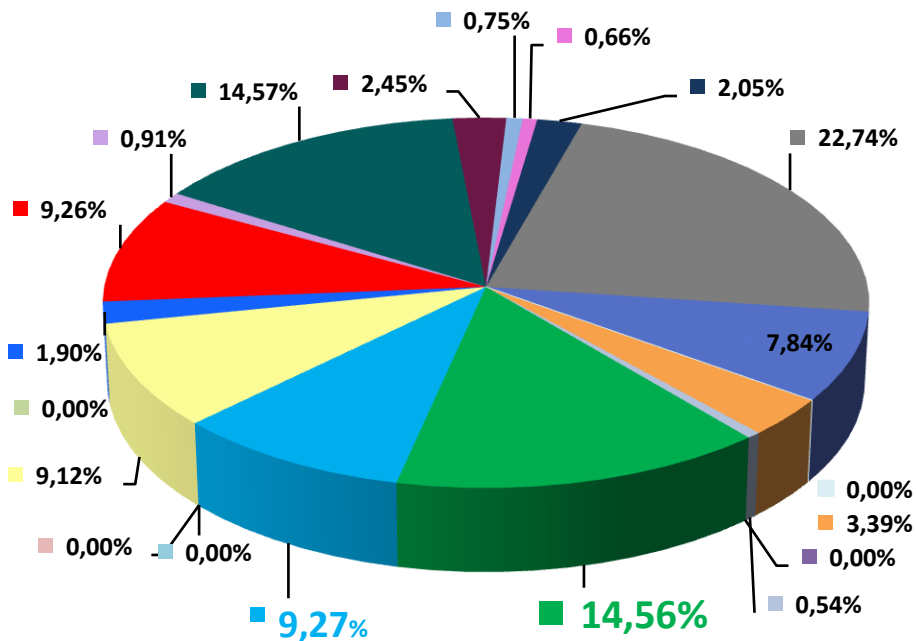

Procentul comercial Femei 22-50 (DSHR%) impartirea telespectatorilor intre posturile TV alese

■ TV7_HTB	■ THT_Bravo	■ MuzTV	■ EuroTV
■ CTC	■ TVC21	■ PRO TV	■ N4
■ Moldova1	■ RTR Moldova	■ SET_Sony	■ Canal 2
■ RUTV_Moldova	■ Publika TV	■ Prime	■ Canal 3
■ Мир	■ RenTV	■ Acasa	■ Amedia