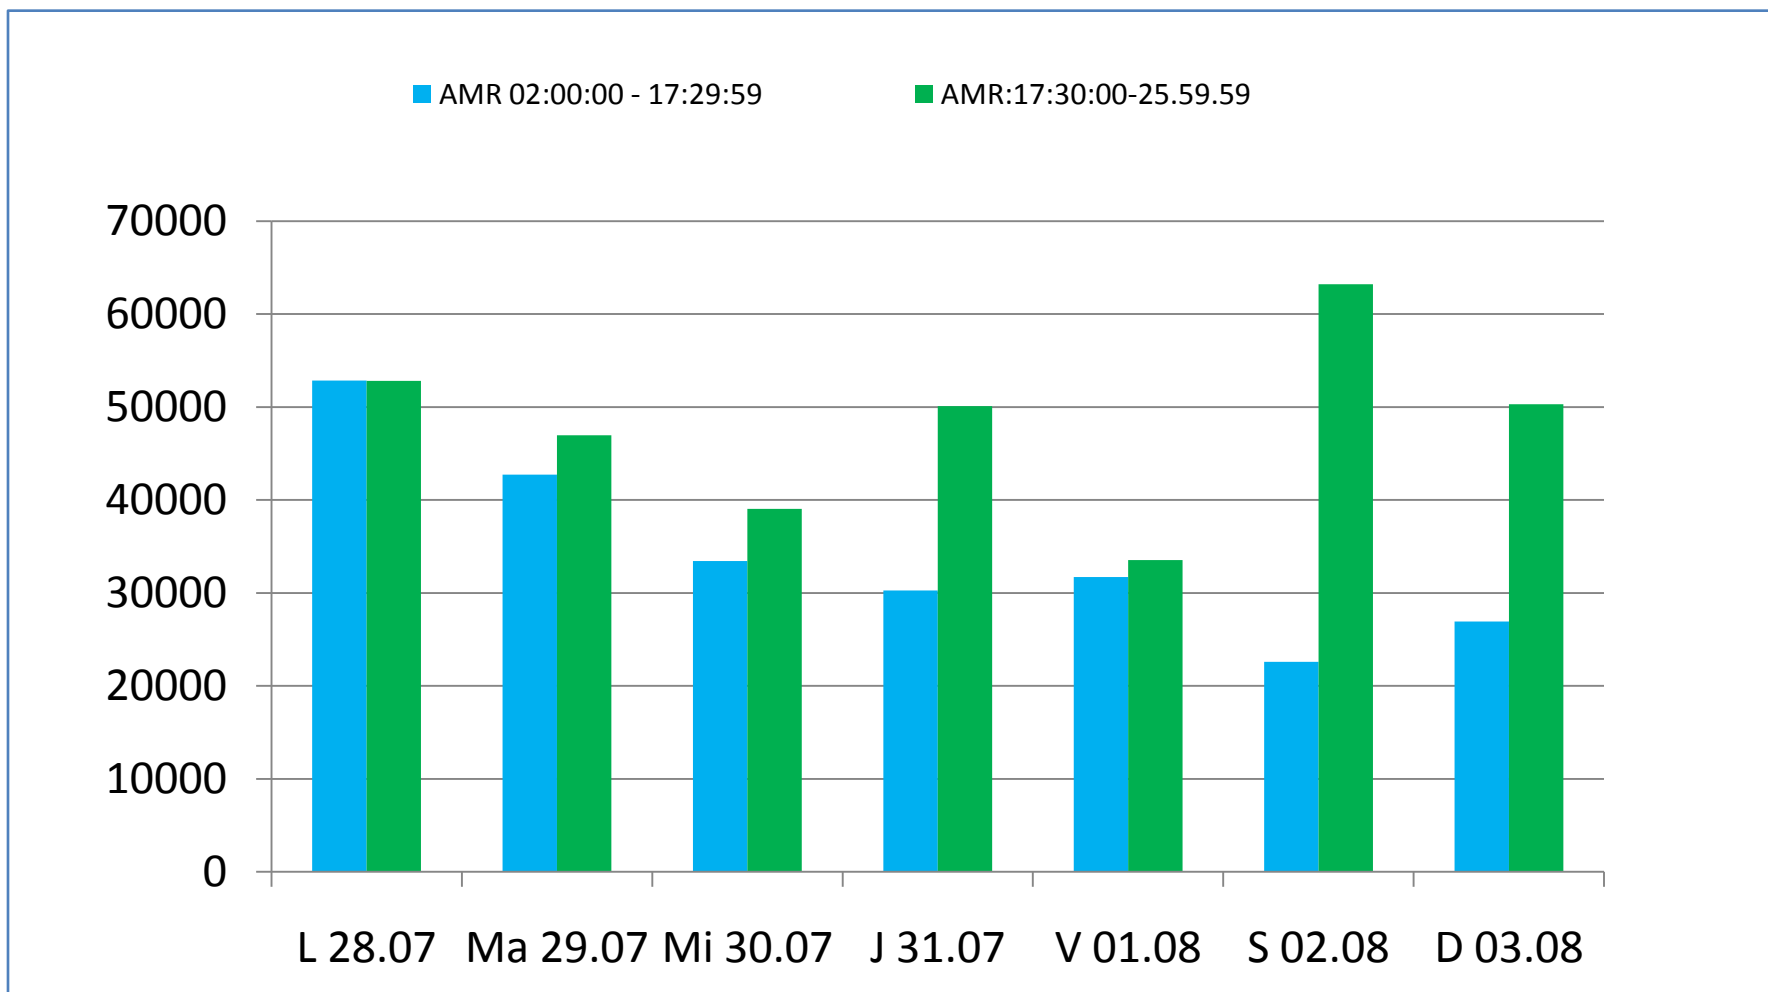

Numarul mediu zilnic al telespectatorilor ce au preferat postul TV7 in fiecare minut (AMR) Total Individuals

Numărul total de telespectatori care au vizionat «Cotidian» pe postul TV7 în perioada 01.07 – 31.07. 2014, Toată populația (AMR)

z/s	Total Individuals	Data	z/s	Total Individuals	
01.07	Ma	137 926	17.07	J	169 304
02.07	Mi	126 670	18.07	V	163 606
03.07	J	217 186	21.07	L	214 381
04.07	V	132 983	22.07	Ma	226 549
07.07	L	222 828	23.07	Mi	204 517
08.07	Ma	152 501	24.07	J	182 249
09.07	Mi	222 236	25.07	V	256 874
10.07	J	160 184	28.07	L	280 724
11.07	V	219 540	29.07	Ma	206 220
14.07	L	263 664	30.07	Mi	220 026
15.07	Ma	182 455	31.07	ЧТ	191 761
16.07	Mi	205 815			

Total 4 560 199 (mediu pe zi = 198 269, 52)