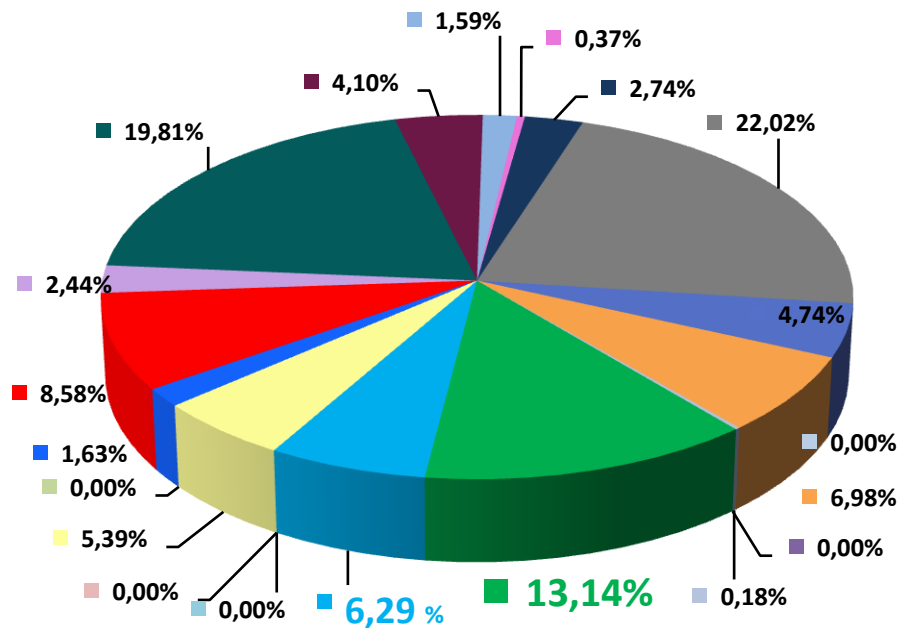

Audiența postului TV7 pentru perioada: Iulie, inclusiv 28 iulie – 03 august 2014

Procentul comercial Chisinau 18+ (DSHR%) impartirea telespectatorilor intre posturile TV alese

- | | | |
|--|--|--|
| ■ TV7_HTB | ■ THT_Bravo | ■ MuzTV |
| ■ EuroTV | ■ CTC | ■ TVC21 |
| ■ PRO TV | ■ N4 | ■ Moldova1 |
| ■ RTR Moldova | ■ SET_Sony | ■ Canal 2 |
| ■ RUTV_Moldova | ■ Publika TV | ■ Prime |
| ■ Canal 3 | ■ Мир | ■ RenTV |
| ■ Acasa | ■ Amedia | |

Procentul comercial Mediul urban (DSHR%) impartirea telespectatorilor intre posturile TV alese

- | | | | |
|--|--|---|--|
| ■ TV7_HTB | ■ THT_Bravo | ■ MuzTV | ■ EuroTV |
| ■ CTC | ■ TVC21 | ■ PRO TV | ■ N4 |
| ■ Moldova1 | ■ RTR Moldova | ■ SET_Sony | ■ Canal 2 |
| ■ RUTV_Moldova | ■ Publika TV | ■ Prime | ■ Canal 3 |
| ■ Мир | ■ RenTV | ■ Acasa | ■ Amedia |

Total 4 560 199 (mediu pe zi = 198 269, 52)

TOP-ul ZILEI. Programul cu cea mai mare audiență TV(AMR%, Chișinău 18+) pentru perioada: 28.07 - 03.08.2014

z/s	data	AMR%	Program
L	28.07	4,31%	Cotidian
Ma	29.07	4,20%	Суд присяжных
Mi	30.07	3,81%	Сегодня в Молдове
J	31.07	3,96%	Одиссея сыщика Гурова т/с
V	01.08	2,99%	Сегодня
S	02.08	4,69%	Ты не поверишь!
D	03.08	3,74%	Сегодня