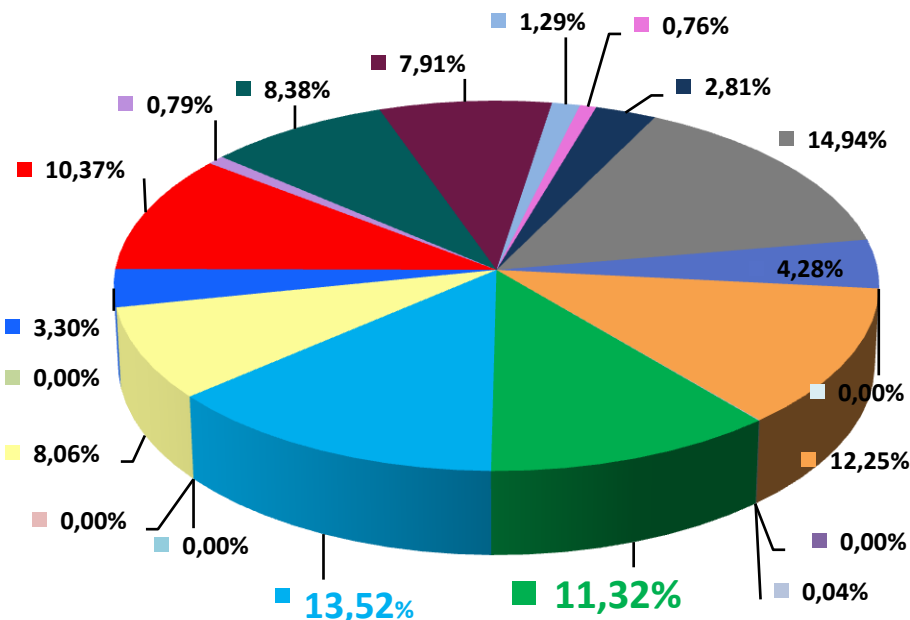

Procentul comercial Barbati 22-50 (DSHR%) impartirea telespectatorilor intre posturile TV alese

■ TV7_HTB	■ THT_Bravo	■ MuzTV
■ EuroTV	■ CTC	■ TVC21
■ PRO TV	■ N4	■ Moldova1
■ RTR Moldova	■ SET_Sony	■ Canal 2
■ RUTV_Moldova	■ Publika TV	■ Prime
■ Canal 3	■ Мир	■ RenTV
■ Acasa	■ Amedia