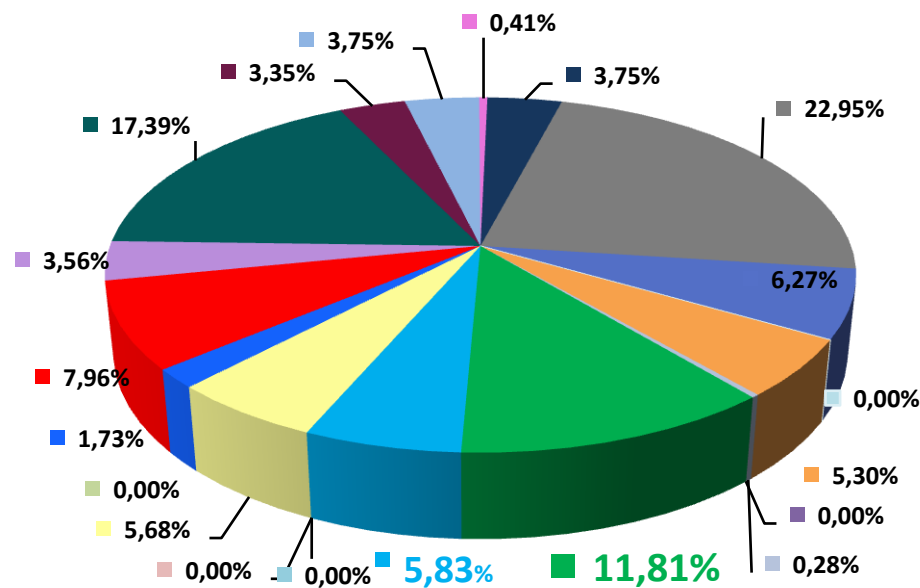

Audiența postului TV7 pentru perioada: Iulie, inclusiv 28 iulie – 03 august 2014

Procentul comercial Chisinau 18+ (DSHR%) impartirea telespectatorilor intre posturile TV alese

- | | | |
|--|--|--|
| ■ TV7_HTB | ■ THT_Bravo | ■ MuzTV |
| ■ EuroTV | ■ CTC | ■ TVC21 |
| ■ PRO TV | ■ N4 | ■ Moldova1 |
| ■ RTR Moldova | ■ SET_Sony | ■ Canal 2 |
| ■ RUTV_Moldova | ■ Publika TV | ■ Prime |
| ■ Canal 3 | ■ Мир | ■ RenTV |
| ■ Acasa | ■ Amedia | |

Procentul comercial Mediul urban (DSHR%) impartirea telespectatorilor intre posturile TV alese

- | | | | |
|--|--|---|--|
| ■ TV7_HTB | ■ THT_Bravo | ■ MuzTV | ■ EuroTV |
| ■ CTC | ■ TVC21 | ■ PRO TV | ■ N4 |
| ■ Moldova1 | ■ RTR Moldova | ■ SET_Sony | ■ Canal 2 |
| ■ RUTV_Moldova | ■ Publika TV | ■ Prime | ■ Canal 3 |
| ■ Мир | ■ RenTV | ■ Acasa | ■ Amedia |

Procentul comercial Femei 22-50 (DSHR%) impartirea telespectatorilor intre posturile TV alese

- | | | | |
|--|--|---|--|
| ■ TV7_HTB | ■ THT_Bravo | ■ MuzTV | ■ EuroTV |
| ■ CTC | ■ TVC21 | ■ PRO TV | ■ N4 |
| ■ Moldova1 | ■ RTR Moldova | ■ SET_Sony | ■ Canal 2 |
| ■ RUTV_Moldova | ■ Publika TV | ■ Prime | ■ Canal 3 |
| ■ Мир | ■ RenTV | ■ Acasa | ■ Amedia |

Total 4 560 199 (mediu pe zi = 198 269, 52)

TOP-ul ZILEI. Programul cu cea mai mare audiență TV(AMR%, Chișinău 18+) pentru perioada: 28.07 - 03.08.2014

z/s	data	AMR%	Program
L	28.07	4,31%	Cotidian
Ma	29.07	4,20%	Суд присяжных
Mi	30.07	3,81%	Сегодня в Молдове
J	31.07	3,96%	Одиссея сыщика Гурова т/с
V	01.08	2,99%	Сегодня
S	02.08	4,69%	Ты не поверишь!
D	03.08	3,74%	Сегодня