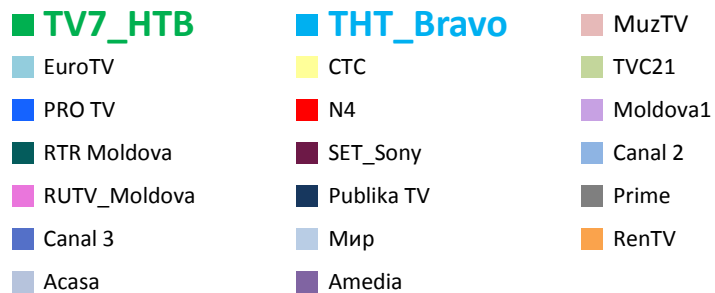

## Телерейтинг: Период Февраль, включая показатели за 23 февраля – 01 марта 2015 года

Коммерческая доля Кишинев 18+ (DSHR%) распределение зрителей среди выбранных каналов (23.02 – 01.03)

Коммерческая доля Городское население (DSHR%) распределение зрителей среди выбранных каналов (23.02 – 01.03)

**Коммерческая доля Женщины 22-50 (DSHR%) распределение зрителей среди выбранных каналов (23.02 – 01.03)**

- |  |  |  |
|--|--|--|
| <span style="color: green;">■</span> TV7_HTB         | <span style="color: blue;">■</span> THT_Bravo      | <span style="color: lightcoral;">■</span> MuzTV  |
| <span style="color: lightblue;">■</span> EuroTV      | <span style="color: yellow;">■</span> CTC          | <span style="color: lightgreen;">■</span> TVC21  |
| <span style="color: blue;">■</span> PRO TV           | <span style="color: red;">■</span> N4              | <span style="color: purple;">■</span> Moldova1   |
| <span style="color: darkgreen;">■</span> RTR Moldova | <span style="color: darkred;">■</span> SET_Sony    | <span style="color: lightblue;">■</span> Canal 2 |
| <span style="color: pink;">■</span> RUTV_Moldova     | <span style="color: darkblue;">■</span> Publika TV | <span style="color: gray;">■</span> Prime        |
| <span style="color: blue;">■</span> Canal 3          | <span style="color: lightblue;">■</span> Мир       | <span style="color: orange;">■</span> RenTV      |
| <span style="color: lightblue;">■</span> Acasa       | <span style="color: purple;">■</span> Amedia       |  |