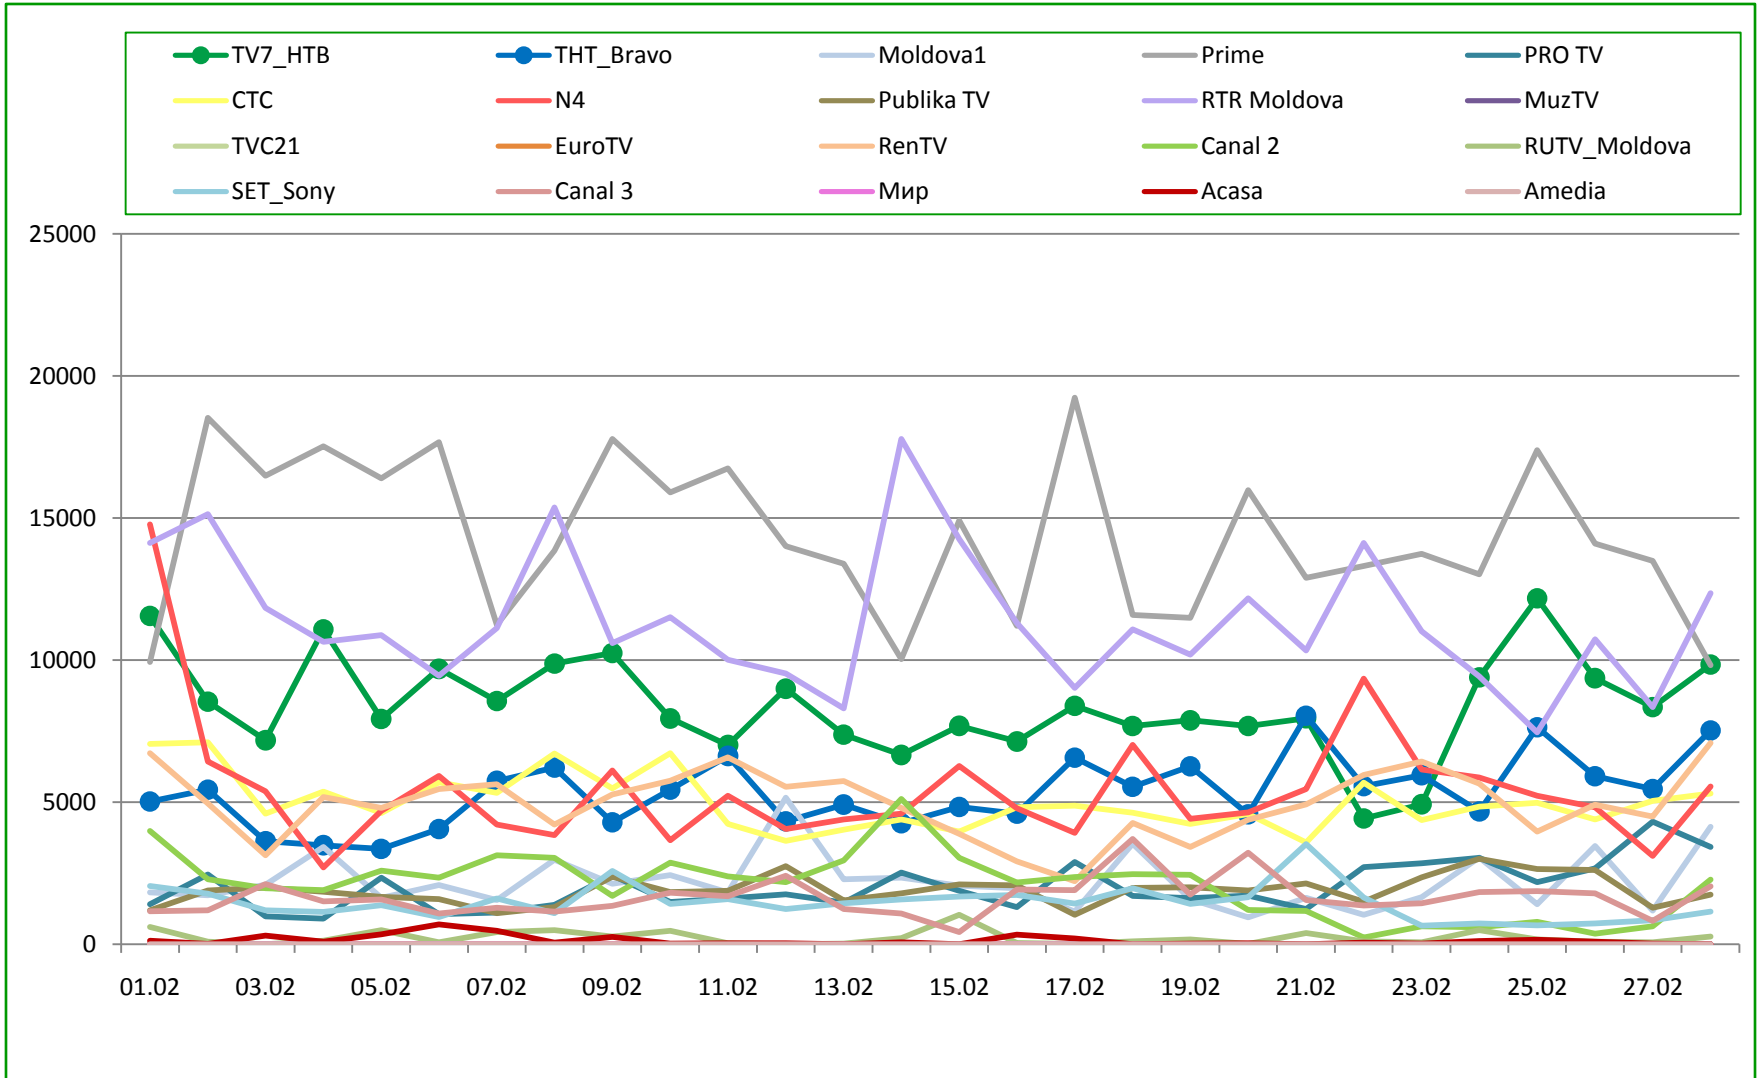

**Коммерческая доля Мужчины 22-50 (DSHR%) распределение зрителей среди выбранных каналов (23.02 – 01.03)**

- |  |  |  |
|--|--|--|
| <span style="color: green;">■</span> TV7_HTB         | <span style="color: blue;">■</span> THT_Bravo      | <span style="color: lightcoral;">■</span> MuzTV  |
| <span style="color: lightblue;">■</span> EuroTV      | <span style="color: yellow;">■</span> CTC          | <span style="color: lightgreen;">■</span> TVC21  |
| <span style="color: blue;">■</span> PRO TV           | <span style="color: red;">■</span> N4              | <span style="color: purple;">■</span> Moldova1   |
| <span style="color: darkgreen;">■</span> RTR Moldova | <span style="color: darkred;">■</span> SET_Sony    | <span style="color: lightblue;">■</span> Canal 2 |
| <span style="color: pink;">■</span> RUTV_Moldova     | <span style="color: darkblue;">■</span> Publika TV | <span style="color: gray;">■</span> Prime        |
| <span style="color: blue;">■</span> Canal 3          | <span style="color: lightblue;">■</span> Мир       | <span style="color: orange;">■</span> RenTV      |
| <span style="color: lightblue;">■</span> Acasa       | <span style="color: purple;">■</span> Amedia       |  |

# Среднесуточное кол-во зрителей отдавших предпочтение каналу TV7 каждую минуту (AMR) Total Individuals

Период: 2015 с 01.02 по 28.02

Рейтинг канала TV7 относительно других каналов по кол-ву зрителей (AMR) Кишинев 18+