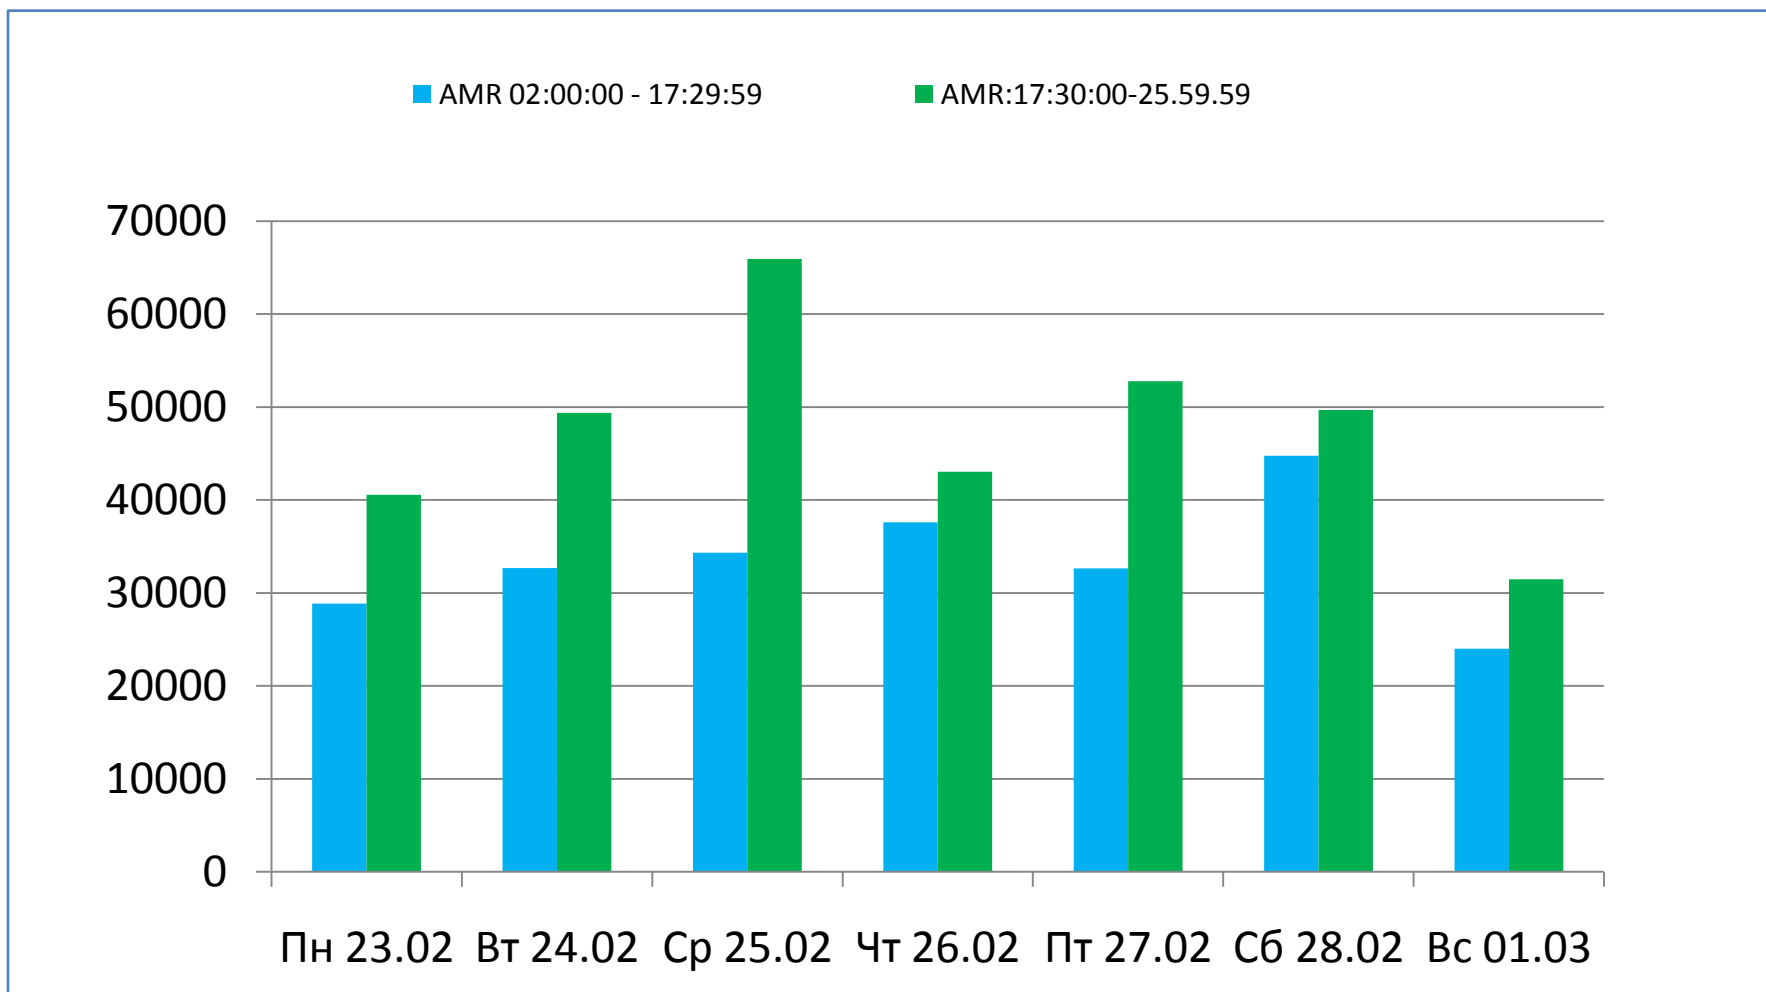

Среднесуточное кол-во зрителей отдавших предпочтение каналу TV7 каждую минуту (AMR) Total Individuals