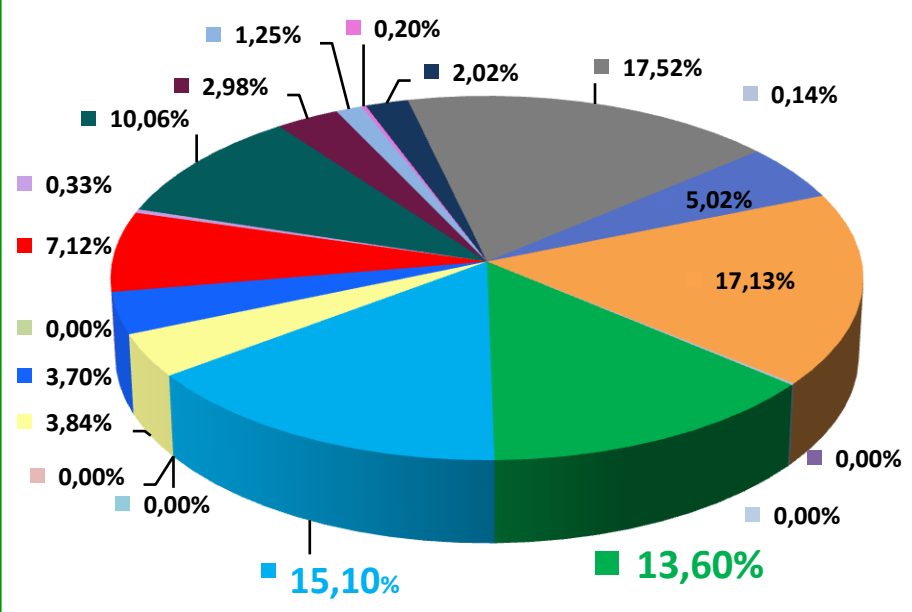

Коммерческая доля Мужчины 22-50 (DSHR%) распределение зрителей среди выбранных каналов (23.02 – 01.03)

■ TV7_HTB	■ THT_Bravo	■ MuzTV
■ EuroTV	■ CTC	■ TVC21
■ PRO TV	■ N4	■ Moldova1
■ RTR Moldova	■ SET_Sony	■ Canal 2
■ RUTV_Moldova	■ Publika TV	■ Prime
■ Canal 3	■ Мир	■ RenTV
■ Acasa	■ Amedia