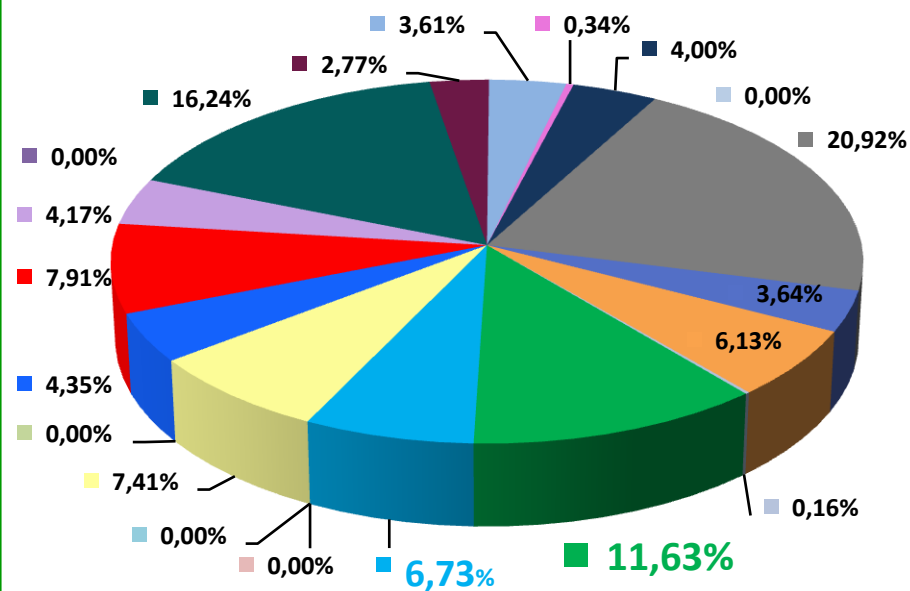

## Телерейтинг: Период Февраль, включая показатели за 23 февраля – 01 марта 2015 года

Коммерческая доля Кишинев 18+ (DSHR%) распределение зрителей среди выбранных каналов (23.02 – 01.03)

Коммерческая доля Городское население (DSHR%) распределение зрителей среди выбранных каналов (23.02 – 01.03)

**Коммерческая доля Женщины 22-50 (DSHR%) распределение зрителей среди выбранных каналов (23.02 – 01.03)**

- |  |  |  |
|--|--|--|
| <span style="color: green;">■</span> TV7_HTB         | <span style="color: blue;">■</span> THT_Bravo      | <span style="color: lightcoral;">■</span> MuzTV  |
| <span style="color: lightblue;">■</span> EuroTV      | <span style="color: yellow;">■</span> CTC          | <span style="color: lightgreen;">■</span> TVC21  |
| <span style="color: blue;">■</span> PRO TV           | <span style="color: red;">■</span> N4              | <span style="color: purple;">■</span> Moldova1   |
| <span style="color: darkgreen;">■</span> RTR Moldova | <span style="color: darkred;">■</span> SET_Sony    | <span style="color: lightblue;">■</span> Canal 2 |
| <span style="color: pink;">■</span> RUTV_Moldova     | <span style="color: darkblue;">■</span> Publika TV | <span style="color: gray;">■</span> Prime        |
| <span style="color: blue;">■</span> Canal 3          | <span style="color: lightblue;">■</span> Мир       | <span style="color: orange;">■</span> RenTV      |
| <span style="color: lightblue;">■</span> Acasa       | <span style="color: purple;">■</span> Amedia       |  |