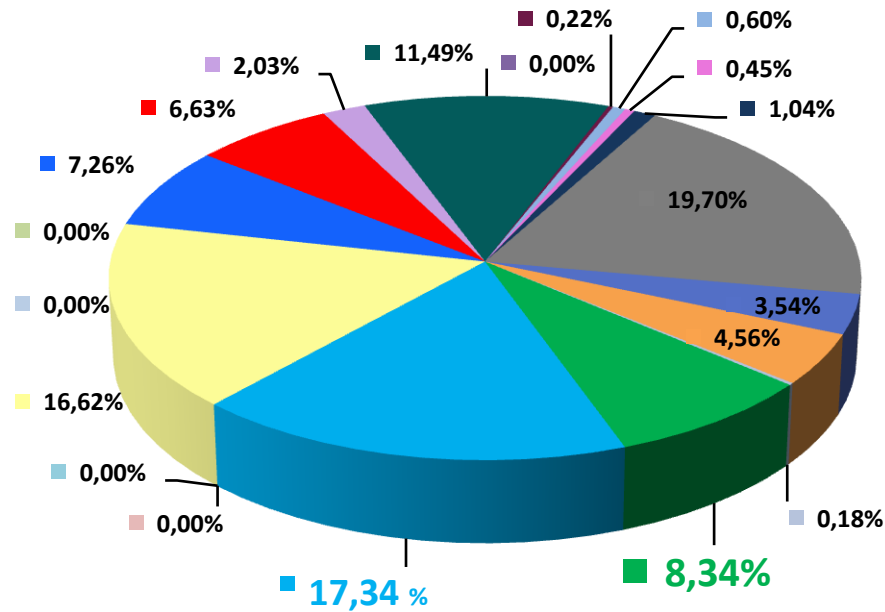

## Телерейтинг: Период Февраль, включая показатели за 23 февраля – 01 марта 2015 года

Коммерческая доля Кишинев 18+ (DSHR%) распределение зрителей среди выбранных каналов (23.02 – 01.03)

Коммерческая доля Городское население (DSHR%) распределение зрителей среди выбранных каналов (23.02 – 01.03)

**Коммерческая доля Женщины 22-50 (DSHR%) распределение зрителей среди выбранных каналов (23.02 – 01.03)**

- |  |  |  |
|--|--|--|
| <span style="color: green;">■</span> TV7_HTB         | <span style="color: blue;">■</span> THT_Bravo      | <span style="color: lightcoral;">■</span> MuzTV  |
| <span style="color: lightblue;">■</span> EuroTV      | <span style="color: yellow;">■</span> CTC          | <span style="color: lightgreen;">■</span> TVC21  |
| <span style="color: blue;">■</span> PRO TV           | <span style="color: red;">■</span> N4              | <span style="color: purple;">■</span> Moldova1   |
| <span style="color: darkgreen;">■</span> RTR Moldova | <span style="color: darkred;">■</span> SET_Sony    | <span style="color: lightblue;">■</span> Canal 2 |
| <span style="color: pink;">■</span> RUTV_Moldova     | <span style="color: darkblue;">■</span> Publika TV | <span style="color: gray;">■</span> Prime        |
| <span style="color: blue;">■</span> Canal 3          | <span style="color: lightblue;">■</span> Мир       | <span style="color: orange;">■</span> RenTV      |
| <span style="color: lightblue;">■</span> Acasa       | <span style="color: purple;">■</span> Amedia       |  |

## Топ дня . Лучшая программа дня по рейтингу (AMR%, Кишинев 18+) на TV7 за период с 23.02 по 01.03 2015 года

д/н	дата	AMR%	Название передачи
Пн	23.02	4,05%	Сегодня в Молдове
Вт	24.02	4,49%	Сегодня
Ср	25.02	7,02%	Сегодня в Молдове
Чт	26.02	5,00%	Cotidian
Пт	27.02	5,02%	Сегодня
Сб	28.02	4,55%	Русские сенсации
Вс	01.03	3,27%	Дачный ответ