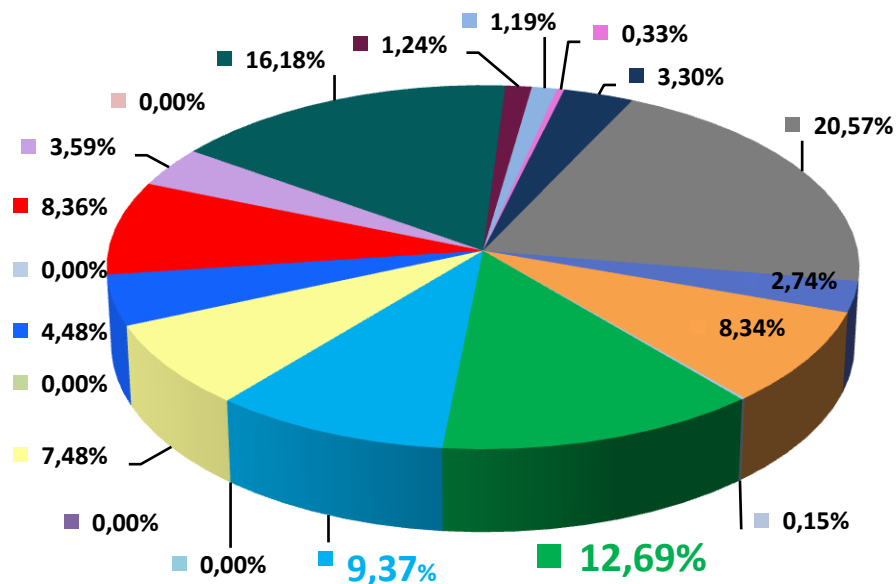

## Телерейтинг: Период Февраль, включая показатели за 23 февраля – 01 марта 2015 года

Коммерческая доля Кишинев 18+ (DSHR%) распределение зрителей среди выбранных каналов (23.02 – 01.03)

Коммерческая доля Городское население (DSHR%) распределение зрителей среди выбранных каналов (23.02 – 01.03)

**Коммерческая доля Женщины 22-50 (DSHR%) распределение зрителей среди выбранных каналов (23.02 – 01.03)**

- |  |  |  |
|--|--|--|
| <span style="color: green;">■</span> TV7_HTB         | <span style="color: blue;">■</span> THT_Bravo      | <span style="color: lightcoral;">■</span> MuzTV  |
| <span style="color: lightblue;">■</span> EuroTV      | <span style="color: yellow;">■</span> CTC          | <span style="color: lightgreen;">■</span> TVC21  |
| <span style="color: blue;">■</span> PRO TV           | <span style="color: red;">■</span> N4              | <span style="color: purple;">■</span> Moldova1   |
| <span style="color: darkgreen;">■</span> RTR Moldova | <span style="color: darkred;">■</span> SET_Sony    | <span style="color: lightblue;">■</span> Canal 2 |
| <span style="color: pink;">■</span> RUTV_Moldova     | <span style="color: darkblue;">■</span> Publika TV | <span style="color: gray;">■</span> Prime        |
| <span style="color: blue;">■</span> Canal 3          | <span style="color: lightblue;">■</span> Мир       | <span style="color: orange;">■</span> RenTV      |
| <span style="color: lightblue;">■</span> Acasa       | <span style="color: purple;">■</span> Amedia       |  |