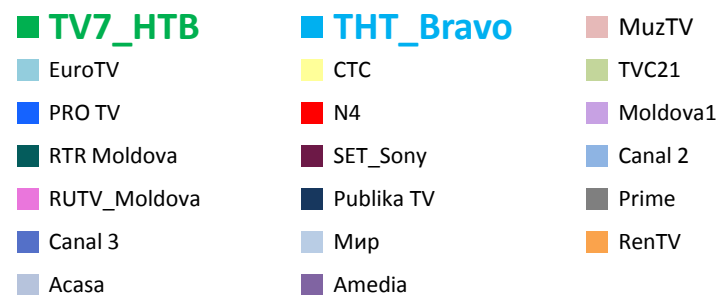

## Телерейтинг: Период Февраль, включая показатели за 23 февраля – 01 марта 2015 года

Коммерческая доля Кишинев 18+ (DSHR%) распределение зрителей среди выбранных каналов (23.02 – 01.03)

Коммерческая доля Городское население (DSHR%) распределение зрителей среди выбранных каналов (23.02 – 01.03)

**Коммерческая доля Женщины 22-50 (DSHR%) распределение зрителей среди выбранных каналов (23.02 – 01.03)**

- |  |  |  |
|--|--|--|
| <span style="color: green;">■</span> TV7_HTB         | <span style="color: blue;">■</span> THT_Bravo      | <span style="color: lightcoral;">■</span> MuzTV  |
| <span style="color: lightblue;">■</span> EuroTV      | <span style="color: yellow;">■</span> CTC          | <span style="color: lightgreen;">■</span> TVC21  |
| <span style="color: blue;">■</span> PRO TV           | <span style="color: red;">■</span> N4              | <span style="color: purple;">■</span> Moldova1   |
| <span style="color: darkgreen;">■</span> RTR Moldova | <span style="color: darkred;">■</span> SET_Sony    | <span style="color: lightblue;">■</span> Canal 2 |
| <span style="color: pink;">■</span> RUTV_Moldova     | <span style="color: darkblue;">■</span> Publika TV | <span style="color: gray;">■</span> Prime        |
| <span style="color: blue;">■</span> Canal 3          | <span style="color: lightblue;">■</span> Мир       | <span style="color: orange;">■</span> RenTV      |
| <span style="color: lightblue;">■</span> Acasa       | <span style="color: purple;">■</span> Amedia       |  |