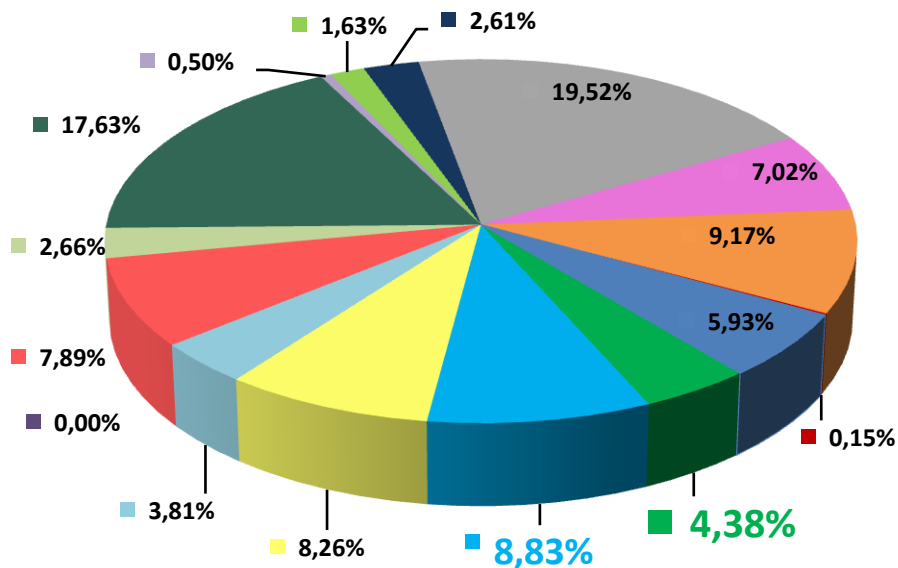

## Телерейтинг: Период Февраль, включая показатели за 22 – 28 февраля 2016 года

Коммерческая доля Кишинев 18+ (DSHR%) распределение зрителей среди выбранных каналов (22.02 – 28.02)

Коммерческая доля Городское население (DSHR%) распределение зрителей среди выбранных каналов (22.02 – 28.02)

**Коммерческая доля Женщины 22-50 (DSHR%) распределение зрителей среди выбранных каналов (22.02 – 28.02)**

**Коммерческая доля Мужчины 22-50 (DSHR%) распределение зрителей среди выбранных каналов (22.02 – 28.02)**

Всего 3 189 570 (среднедневное = 159 479)

## Топ дня . Лучшая программа дня по рейтингу (AMR%, Кишинев 18+) на TV7 за период с 22.02 по 28.02 2016 года

д/н	дата	AMR%	Название передачи
Пн	22.02	3,13%	Politica
Вт	23.02	3,06%	Сегодня в Молдове
Ср	24.02	1,63%	Сегодня в Молдове
Чт	25.02	1,68%	Сегодня в Молдове
Пт	26.02	1,29%	Журов-2 т/с
Сб	27.02	1,57%	Иллюстрированная история Российского государства д/с
Вс	28.02	1,80%	Четвертый вид х/ф