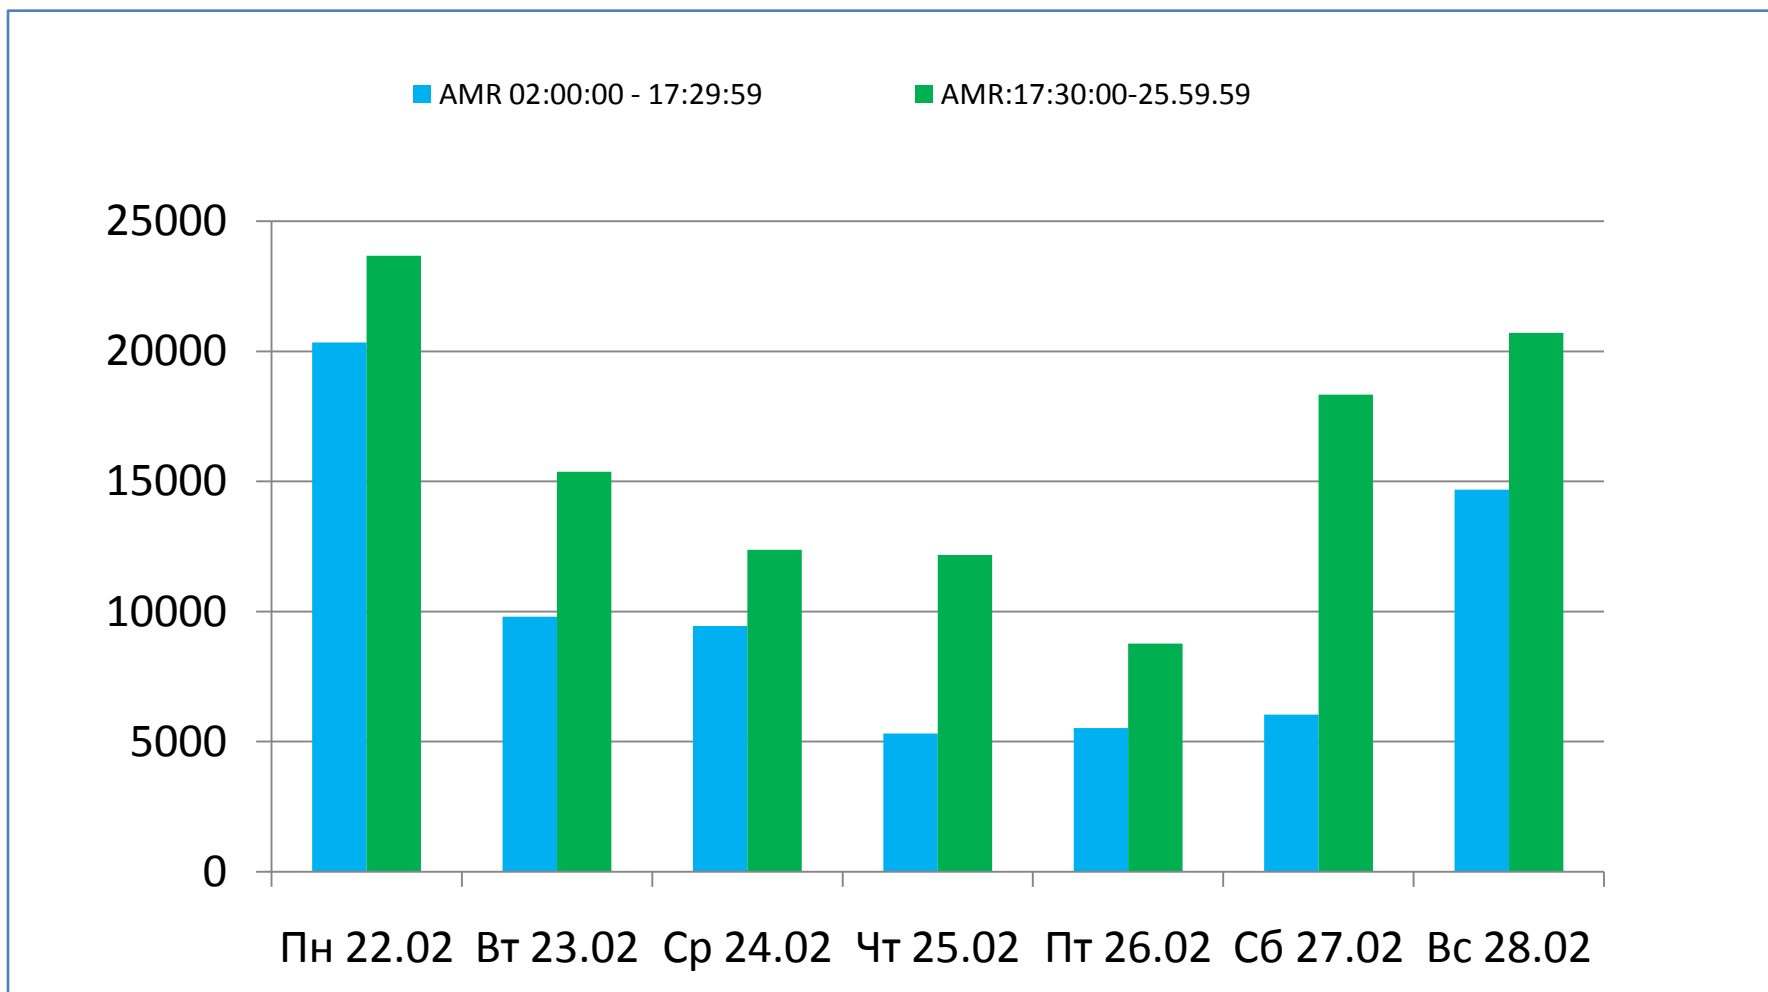

Среднесуточное кол-во зрителей отдавших предпочтение каналу TV7 каждую минуту (AMR) Total Individuals