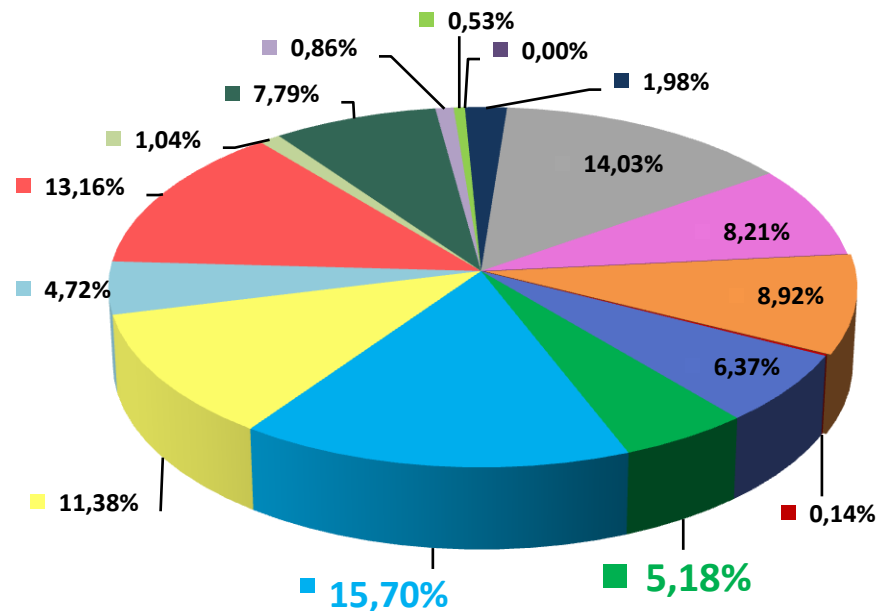

## Телерейтинг: Период Февраль, включая показатели за 22 – 28 февраля 2016 года

Коммерческая доля Кишинев 18+ (DSHR%) распределение зрителей среди выбранных каналов (22.02 – 28.02)

Коммерческая доля Городское население (DSHR%) распределение зрителей среди выбранных каналов (22.02 – 28.02)

**Коммерческая доля Женщины 22-50 (DSHR%) распределение зрителей среди выбранных каналов (22.02 – 28.02)**

**Коммерческая доля Мужчины 22-50 (DSHR%) распределение зрителей среди выбранных каналов (22.02 – 28.02)**

## Топ дня . Лучшая программа дня по рейтингу (AMR%, Кишинев 18+) на TV7 за период с 22.02 по 28.02 2016 года

д/н	дата	AMR%	Название передачи
Пн	22.02	3,13%	Politica
Вт	23.02	3,06%	Сегодня в Молдове
Ср	24.02	1,63%	Сегодня в Молдове
Чт	25.02	1,68%	Сегодня в Молдове
Пт	26.02	1,29%	Журов-2 т/с
Сб	27.02	1,57%	Иллюстрированная история Российского государства д/с
Вс	28.02	1,80%	Четвертый вид х/ф