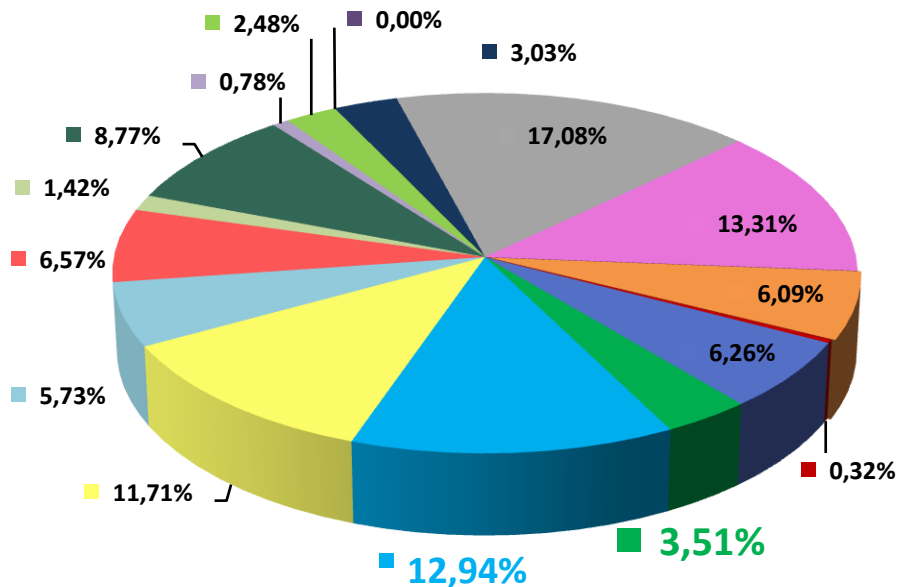

## Телерейтинг: Период Февраль, включая показатели за 22 – 28 февраля 2016 года

Коммерческая доля Кишинев 18+ (DSHR%) распределение зрителей среди выбранных каналов (22.02 – 28.02)

Коммерческая доля Городское население (DSHR%) распределение зрителей среди выбранных каналов (22.02 – 28.02)

**Коммерческая доля Женщины 22-50 (DSHR%) распределение зрителей среди выбранных каналов (22.02 – 28.02)**

**Коммерческая доля Мужчины 22-50 (DSHR%) распределение зрителей среди выбранных каналов (22.02 – 28.02)**

Всего 3 189 570 (среднедневное = 159 479)

## Топ дня . Лучшая программа дня по рейтингу (AMR%, Кишинев 18+) на TV7 за период с 22.02 по 28.02 2016 года

д/н	дата	AMR%	Название передачи
Пн	22.02	3,13%	Politica
Вт	23.02	3,06%	Сегодня в Молдове
Ср	24.02	1,63%	Сегодня в Молдове
Чт	25.02	1,68%	Сегодня в Молдове
Пт	26.02	1,29%	Журов-2 т/с
Сб	27.02	1,57%	Иллюстрированная история Российского государства д/с
Вс	28.02	1,80%	Четвертый вид х/ф