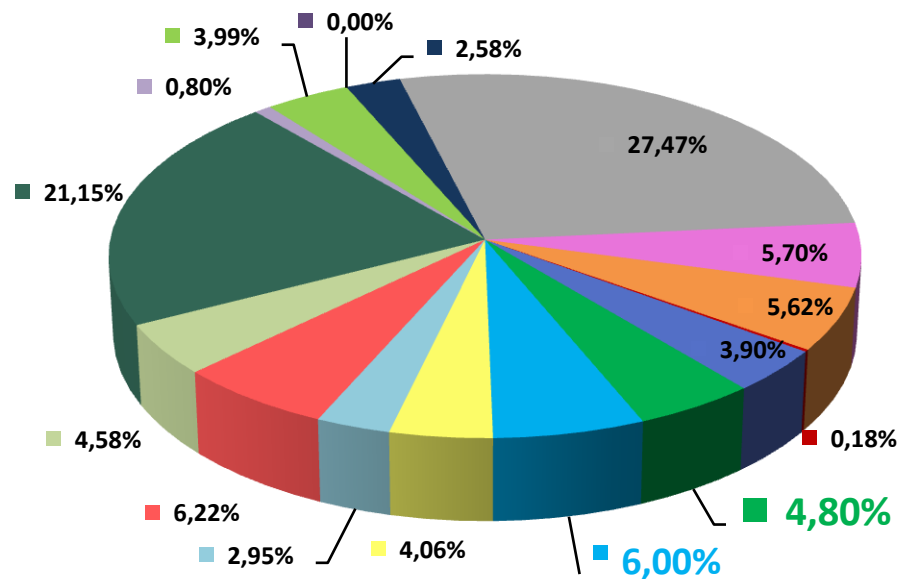

## Телерейтинг: Период Февраль, включая показатели за 22 – 28 февраля 2016 года

Коммерческая доля Кишинев 18+ (DSHR%) распределение зрителей среди выбранных каналов (22.02 – 28.02)

Коммерческая доля Городское население (DSHR%) распределение зрителей среди выбранных каналов (22.02 – 28.02)

**Коммерческая доля Женщины 22-50 (DSHR%) распределение зрителей среди выбранных каналов (22.02 – 28.02)**

**Коммерческая доля Мужчины 22-50 (DSHR%) распределение зрителей среди выбранных каналов (22.02 – 28.02)**

Всего 3 189 570 (среднедневное = 159 479)

## Топ дня . Лучшая программа дня по рейтингу (AMR%, Кишинев 18+) на TV7 за период с 22.02 по 28.02 2016 года

д/н	дата	AMR%	Название передачи
Пн	22.02	3,13%	Politica
Вт	23.02	3,06%	Сегодня в Молдове
Ср	24.02	1,63%	Сегодня в Молдове
Чт	25.02	1,68%	Сегодня в Молдове
Пт	26.02	1,29%	Журов-2 т/с
Сб	27.02	1,57%	Иллюстрированная история Российского государства д/с
Вс	28.02	1,80%	Четвертый вид х/ф