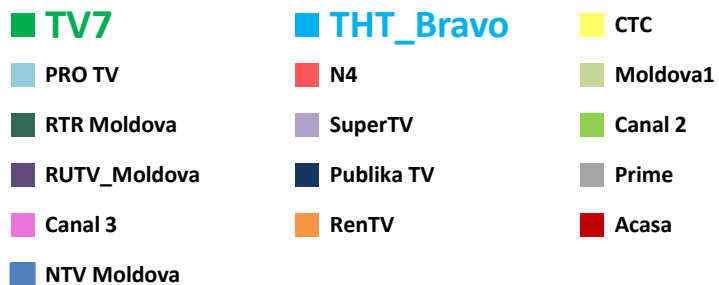

## Телерейтинг: Период Февраль, включая показатели за 22 – 28 февраля 2016 года

Коммерческая доля Кишинев 18+ (DSHR%) распределение зрителей среди выбранных каналов (22.02 – 28.02)

Коммерческая доля Городское население (DSHR%) распределение зрителей среди выбранных каналов (22.02 – 28.02)