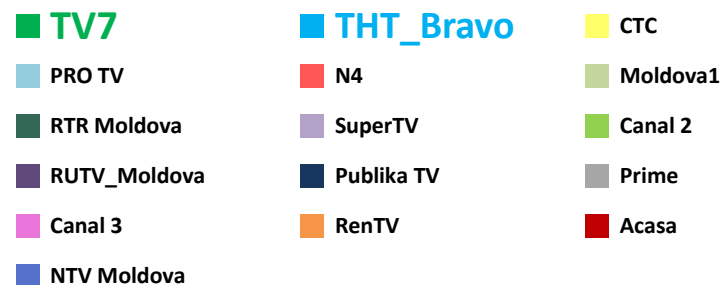

Коммерческая доля Мужчины 22-50 (DSHR%) распределение зрителей среди выбранных каналов (22.02 – 28.02)