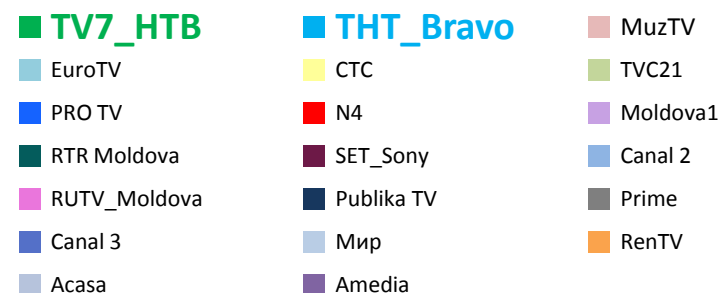

Procentul comercial Femei 22-50 (DSHR%) impartirea telespectatorilor intre posturile TV alese

- | | | |
|--|--|---|
| ■ TV7_HTB | ■ THT_Bravo | ■ MuzTV |
| ■ EuroTV | ■ CTC | ■ TVC21 |
| ■ PRO TV | ■ N4 | ■ Moldova1 |
| ■ RTR Moldova | ■ SET_Sony | ■ Canal 2 |
| ■ RUTV_Moldova | ■ Publika TV | ■ Prime |
| ■ Canal 3 | ■ Мир | ■ RenTV |
| ■ Acasa | ■ Amedia | |