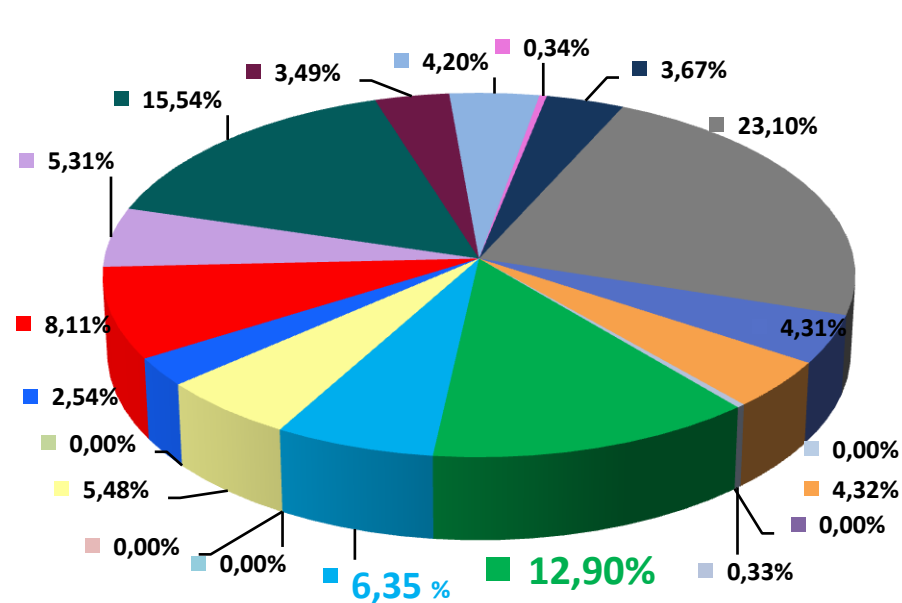

Audiența postului TV7 pentru perioada: August, inclusiv 25 – 31 august 2014

Procentul comercial Chisinau 18+ (DSHR%) impartirea telespectatorilor intre posturile TV alese

Procentul comercial Mediu urban (DSHR%) impartirea telespectatorilor intre posturile TV alese

Procentul comercial Femei 22-50 (DSHR%) impartirea telespectatorilor intre posturile TV alese

- | | | |
|--|--|---|
| ■ TV7_HTB | ■ THT_Bravo | ■ MuzTV |
| ■ EuroTV | ■ CTC | ■ TVC21 |
| ■ PRO TV | ■ N4 | ■ Moldova1 |
| ■ RTR Moldova | ■ SET_Sony | ■ Canal 2 |
| ■ RUTV_Moldova | ■ Publika TV | ■ Prime |
| ■ Canal 3 | ■ Мир | ■ RenTV |
| ■ Acasa | ■ Amedia | |

Procentul comercial Barbati 22-50 (DSHR%) impartirea telespectatorilor intre posturile TV alese

- | | | |
|--|--|---|
| ■ TV7_HTB | ■ THT_Bravo | ■ MuzTV |
| ■ EuroTV | ■ CTC | ■ TVC21 |
| ■ PRO TV | ■ N4 | ■ Moldova1 |
| ■ RTR Moldova | ■ SET_Sony | ■ Canal 2 |
| ■ RUTV_Moldova | ■ Publika TV | ■ Prime |
| ■ Canal 3 | ■ Мир | ■ RenTV |
| ■ Acasa | ■ Amedia | |

Total 3 999 765 (mediu pe zi = 190 645)

Perioada: 2014 01.08 - 31.08 Audienta postului TV7 in raport cu alte posturi TV din punct de vedere al numarului de spectatori (AMR) Chisinau 18+

TOP-ul ZILEI. Programul cu cea mai mare audiență TV(AMR%, Chișinău 18+) pentru perioada: 25.08 - 31.08.2014