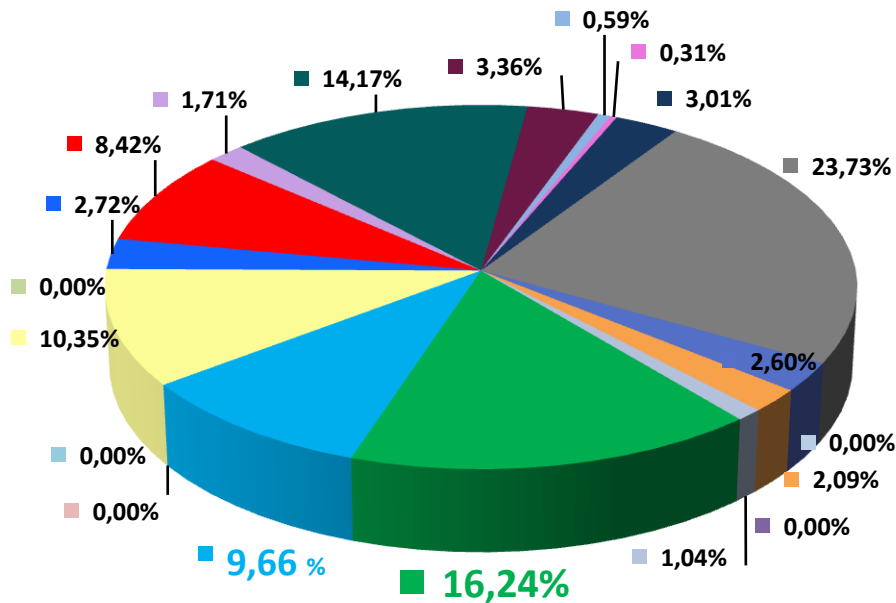

Audiența postului TV7 pentru perioada: August, inclusiv 25 – 31 august 2014

Procentul comercial Chisinau 18+ (DSHR%) impartirea telespectatorilor intre posturile TV alese

Procentul comercial Mediu urban (DSHR%) impartirea telespectatorilor intre posturile TV alese

Procentul comercial Femei 22-50 (DSHR%) impartirea telespectatorilor intre posturile TV alese

- | | | |
|--|--|---|
| ■ TV7_HTB | ■ THT_Bravo | ■ MuzTV |
| ■ EuroTV | ■ CTC | ■ TVC21 |
| ■ PRO TV | ■ N4 | ■ Moldova1 |
| ■ RTR Moldova | ■ SET_Sony | ■ Canal 2 |
| ■ RUTV_Moldova | ■ Publika TV | ■ Prime |
| ■ Canal 3 | ■ Мир | ■ RenTV |
| ■ Acasa | ■ Amedia | |

Procentul comercial Barbati 22-50 (DSHR%) impartirea telespectatorilor intre posturile TV alese

- | | | |
|--|--|---|
| ■ TV7_HTB | ■ THT_Bravo | ■ MuzTV |
| ■ EuroTV | ■ CTC | ■ TVC21 |
| ■ PRO TV | ■ N4 | ■ Moldova1 |
| ■ RTR Moldova | ■ SET_Sony | ■ Canal 2 |
| ■ RUTV_Moldova | ■ Publika TV | ■ Prime |
| ■ Canal 3 | ■ Мир | ■ RenTV |
| ■ Acasa | ■ Amedia | |

Total 3 999 765 (mediu pe zi = 190 645)

Perioada: 2014 01.08 - 31.08 Audienta postului TV7 in raport cu alte posturi TV din punct de vedere al numarului de spectatori (AMR) Chisinau 18+

TOP-ul ZILEI. Programul cu cea mai mare audiență TV(AMR%, Chișinău 18+) pentru perioada: 25.08 - 31.08.2014