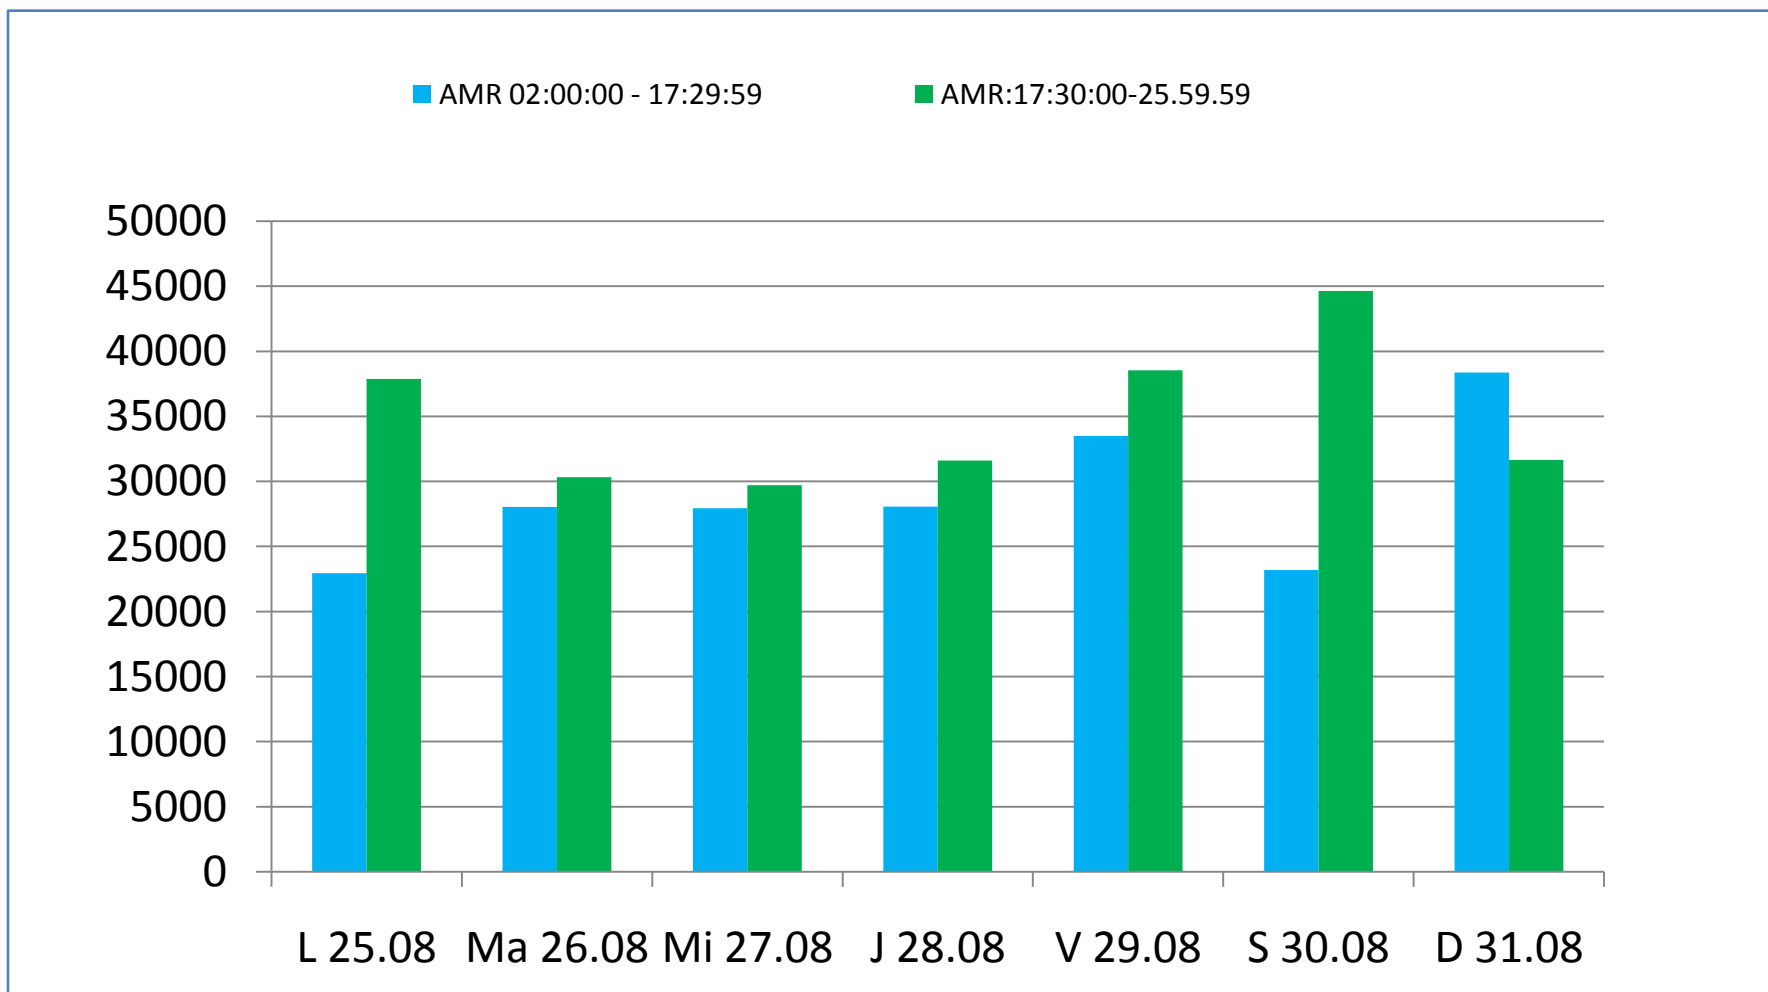

Numarul mediu zilnic al telespectatorilor ce au preferat postul TV7 in fiecare minut (AMR) Total Individuals

Numărul total de telespectatori care au vizionat «Cotidian» pe postul TV7 în perioada 01.08 – 29.08. 2014, Toată populația (AMR)

data	z/s	Total Individuals	data	z/s	Total Individuals
01.08	V	202 807	18.08	L	219 393
04.08	L	223 788	19.08	Ma	192 156
05.08	Ma	230 534	20.08	Mi	204 464
06.08	Mi	232 142	21.08	J	227 019
07.08	J	192 721	22.08	V	210 837
08.08	V	151 589	25.08	L	178 118
11.08	L	180 183	26.08	Ma	163 081
12.08	Ma	211 216	27.08	Mi	145 315
13.08	Mi	170 849	28.08	J	170 106
14.08	J	134 334	29.08	V	166 725
15.08	V	192 388			

Total 3 999 765 (mediu pe zi = 190 645)