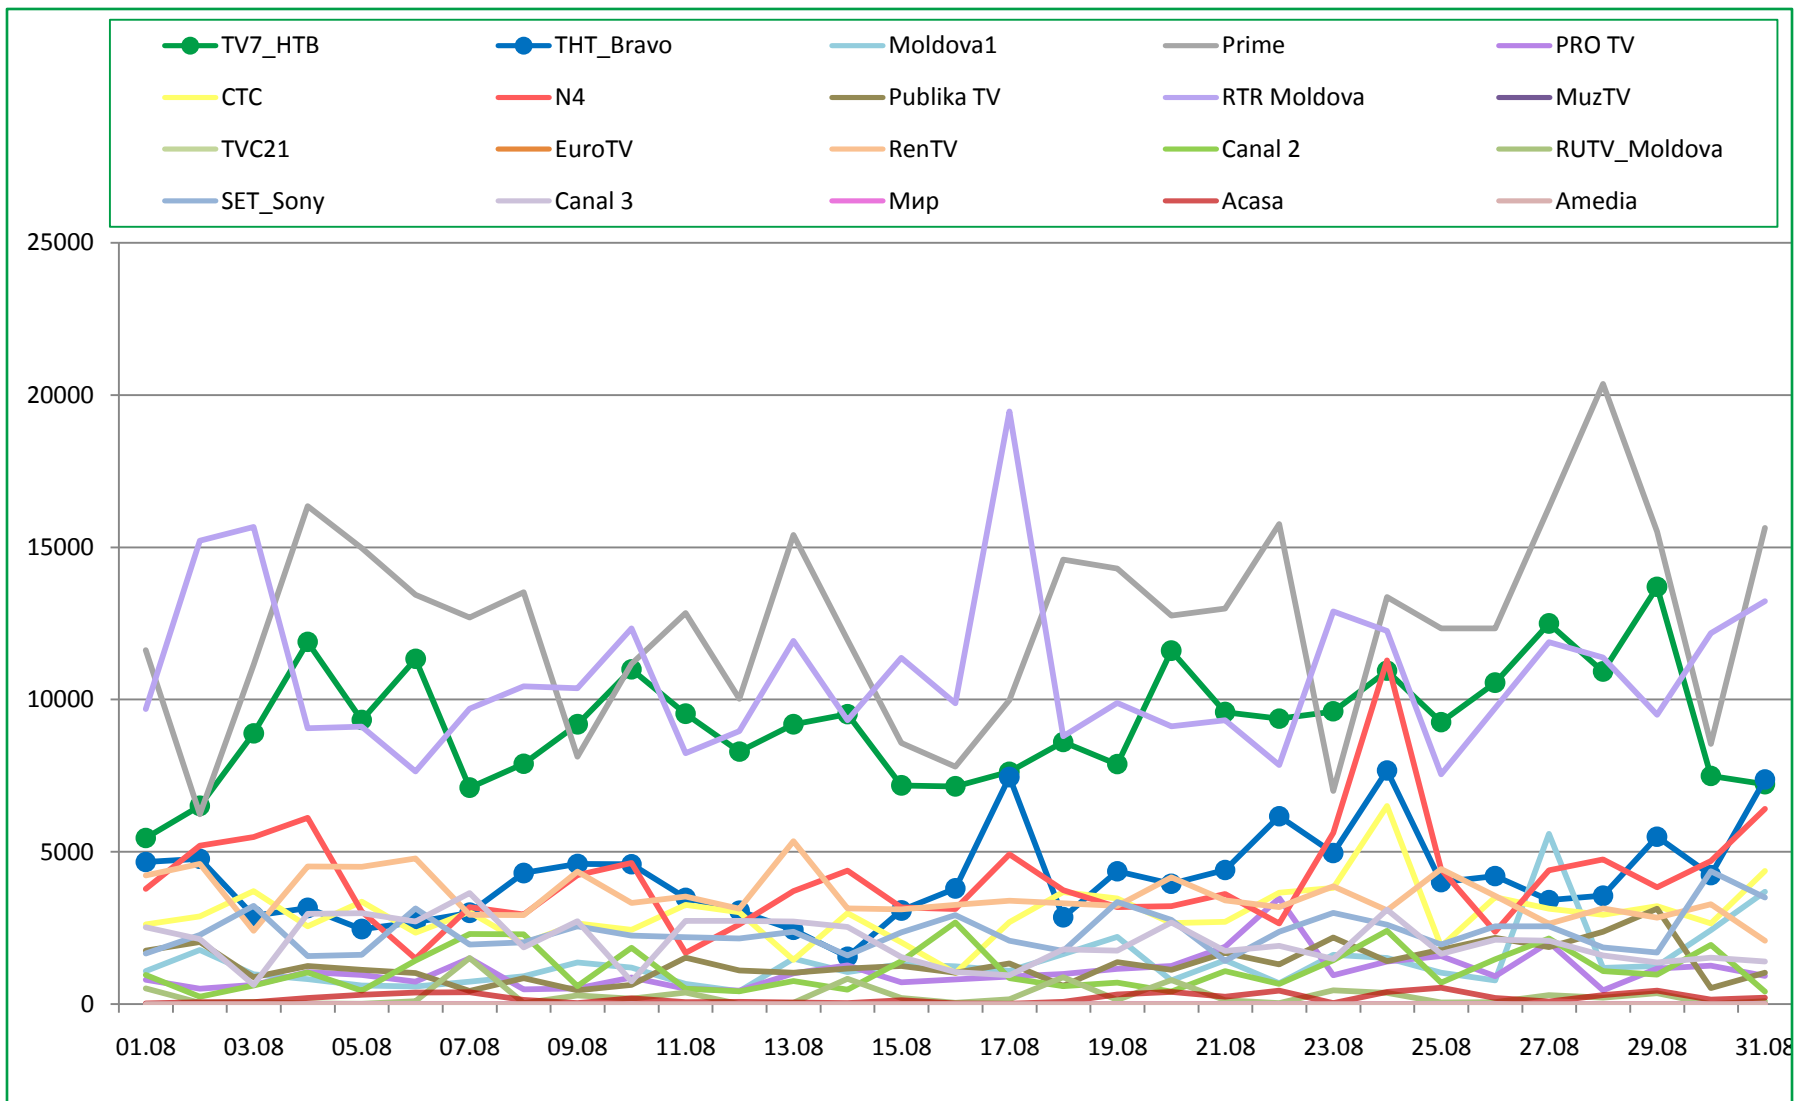

Procentul comercial Barbati 22-50 (DSHR%) impartirea telespectatorilor intre posturile TV alese

- | | | |
|--|--|---|
| ■ TV7_HTB | ■ THT_Bravo | ■ MuzTV |
| ■ EuroTV | ■ CTC | ■ TVC21 |
| ■ PRO TV | ■ N4 | ■ Moldova1 |
| ■ RTR Moldova | ■ SET_Sony | ■ Canal 2 |
| ■ RUTV_Moldova | ■ Publika TV | ■ Prime |
| ■ Canal 3 | ■ Мир | ■ RenTV |
| ■ Acasa | ■ Amedia | |

Numarul mediu zilnic al telespectatorilor ce au preferat postul TV7 in fiecare minut (AMR) Total Individuals

Numărul total de telespectatori care au vizionat «Cotidian» pe postul TV7 în perioada 01.08 – 29.08. 2014, Toată populația (AMR)

data	z/s	Total Individuals	data	z/s	Total Individuals
01.08	V	202 807	18.08	L	219 393
04.08	L	223 788	19.08	Ma	192 156
05.08	Ma	230 534	20.08	Mi	204 464
06.08	Mi	232 142	21.08	J	227 019
07.08	J	192 721	22.08	V	210 837
08.08	V	151 589	25.08	L	178 118
11.08	L	180 183	26.08	Ma	163 081
12.08	Ma	211 216	27.08	Mi	145 315
13.08	Mi	170 849	28.08	J	170 106
14.08	J	134 334	29.08	V	166 725
15.08	V	192 388			

Total 3 999 765 (mediu pe zi = 190 645)

Perioada: 2014 01.08 - 31.08 Audienta postului TV7 in raport cu alte posturi TV din punct de vedere al numarului de spectatori (AMR) Chisinau 18+

TOP-ul ZILEI. Programul cu cea mai mare audiență TV(AMR%, Chișinău 18+) pentru perioada: 25.08 - 31.08.2014