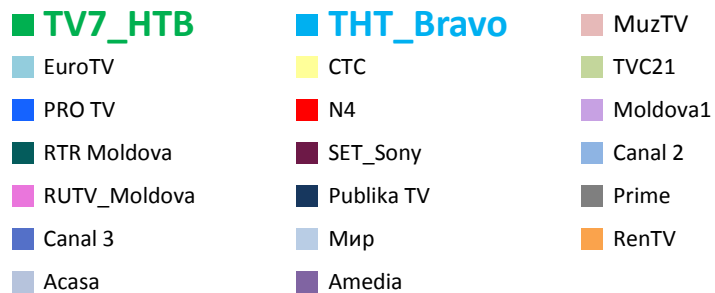

Audiența postului TV7 pentru perioada: August, inclusiv 25 – 31 august 2014

Procentul comercial Chisinau 18+ (DSHR%) impartirea telespectatorilor intre posturile TV alese