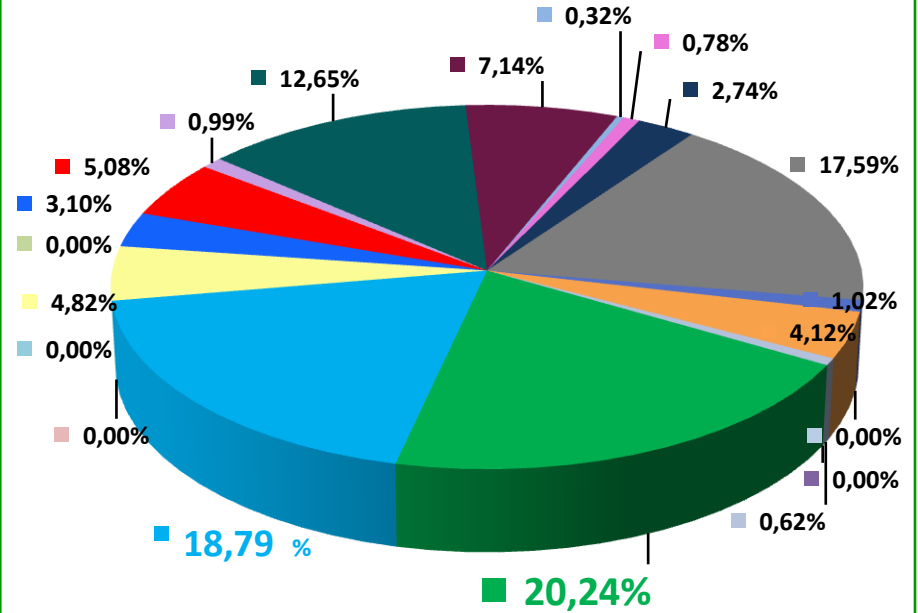

Audiența postului TV7 pentru perioada: August, inclusiv 25 – 31 august 2014

Procentul comercial Chisinau 18+ (DSHR%) impartirea telespectatorilor intre posturile TV alese

Procentul comercial Mediu urban (DSHR%) impartirea telespectatorilor intre posturile TV alese

Procentul comercial Femei 22-50 (DSHR%) impartirea telespectatorilor intre posturile TV alese

- | | | |
|--|--|---|
| ■ TV7_HTB | ■ THT_Bravo | ■ MuzTV |
| ■ EuroTV | ■ CTC | ■ TVC21 |
| ■ PRO TV | ■ N4 | ■ Moldova1 |
| ■ RTR Moldova | ■ SET_Sony | ■ Canal 2 |
| ■ RUTV_Moldova | ■ Publika TV | ■ Prime |
| ■ Canal 3 | ■ Мир | ■ RenTV |
| ■ Acasa | ■ Amedia | |

Procentul comercial Barbati 22-50 (DSHR%) impartirea telespectatorilor intre posturile TV alese

- | | | |
|--|--|---|
| ■ TV7_HTB | ■ THT_Bravo | ■ MuzTV |
| ■ EuroTV | ■ CTC | ■ TVC21 |
| ■ PRO TV | ■ N4 | ■ Moldova1 |
| ■ RTR Moldova | ■ SET_Sony | ■ Canal 2 |
| ■ RUTV_Moldova | ■ Publika TV | ■ Prime |
| ■ Canal 3 | ■ Мир | ■ RenTV |
| ■ Acasa | ■ Amedia | |