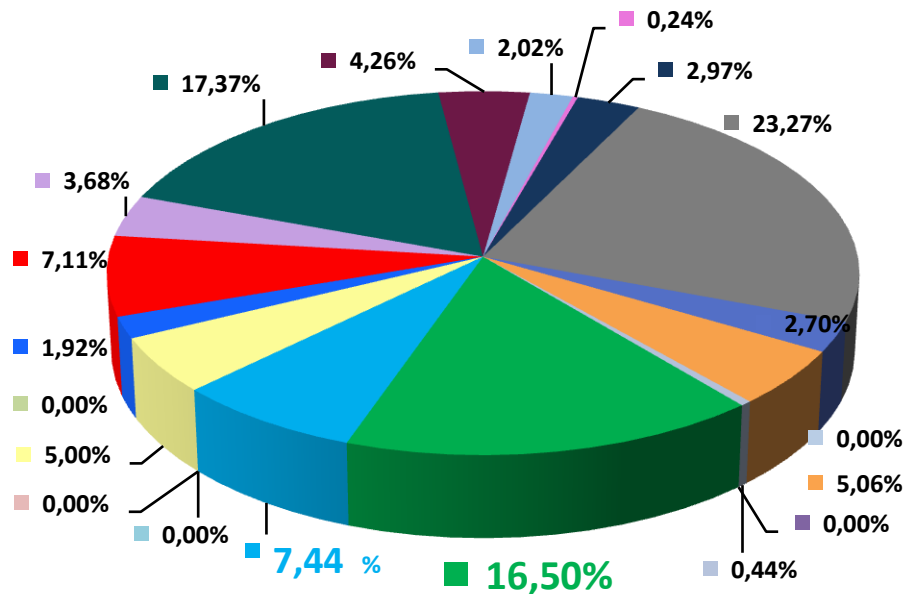

Audiența postului TV7 pentru perioada: August, inclusiv 25 – 31 august 2014

Procentul comercial Chisinau 18+ (DSHR%) impartirea telespectatorilor intre posturile TV alese

Procentul comercial Mediu urban (DSHR%) impartirea telespectatorilor intre posturile TV alese

Procentul comercial Femei 22-50 (DSHR%) impartirea telespectatorilor intre posturile TV alese

- | | | |
|--|--|---|
| ■ TV7_HTB | ■ THT_Bravo | ■ MuzTV |
| ■ EuroTV | ■ CTC | ■ TVC21 |
| ■ PRO TV | ■ N4 | ■ Moldova1 |
| ■ RTR Moldova | ■ SET_Sony | ■ Canal 2 |
| ■ RUTV_Moldova | ■ Publika TV | ■ Prime |
| ■ Canal 3 | ■ Мир | ■ RenTV |
| ■ Acasa | ■ Amedia | |

Procentul comercial Barbati 22-50 (DSHR%) impartirea telespectatorilor intre posturile TV alese

- | | | |
|--|--|---|
| ■ TV7_HTB | ■ THT_Bravo | ■ MuzTV |
| ■ EuroTV | ■ CTC | ■ TVC21 |
| ■ PRO TV | ■ N4 | ■ Moldova1 |
| ■ RTR Moldova | ■ SET_Sony | ■ Canal 2 |
| ■ RUTV_Moldova | ■ Publika TV | ■ Prime |
| ■ Canal 3 | ■ Мир | ■ RenTV |
| ■ Acasa | ■ Amedia | |

Total 3 999 765 (mediu pe zi = 190 645)

Perioada: 2014 01.08 - 31.08 Audienta postului TV7 in raport cu alte posturi TV din punct de vedere al numarului de spectatori (AMR) Chisinau 18+

TOP-ul ZILEI. Programul cu cea mai mare audiență TV(AMR%, Chișinău 18+) pentru perioada: 25.08 - 31.08.2014