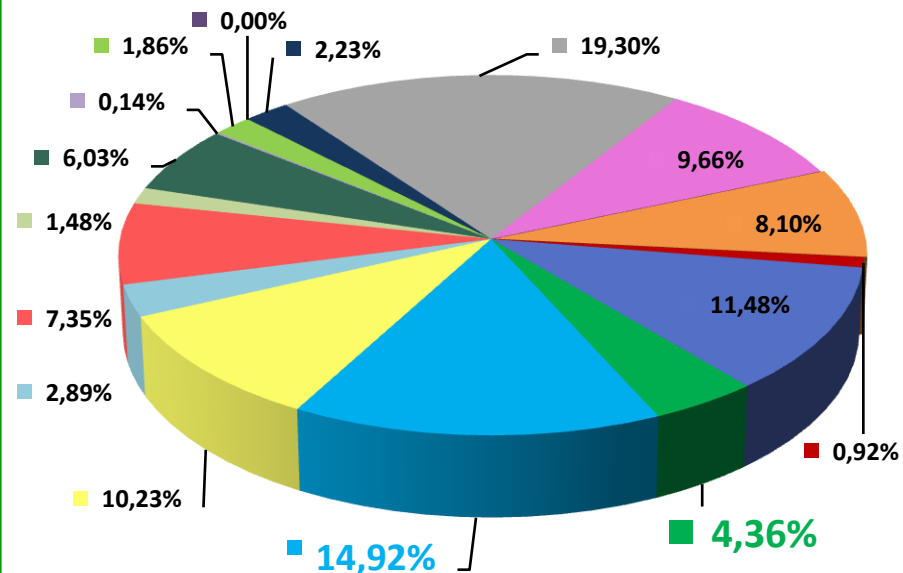

Телерейтинг: Период Апрель, включая показатели за 25 апреля – 1 мая 2016 года

Коммерческая доля Кишинев 18+ (DSHR%) распределение зрителей среди выбранных каналов (25.04 – 01.05)

Коммерческая доля Городское население (DSHR%) распределение зрителей среди выбранных каналов (25.04 – 01.05)

Коммерческая доля Женщины 22-50 (DSHR%) распределение зрителей среди выбранных каналов (25.04 – 01.05)

Коммерческая доля Мужчины 22-50 (DSHR%) распределение зрителей среди выбранных каналов (25.04 – 01.05)

Топ дня . Лучшая программа дня по рейтингу (AMR%, Кишинев 18+) на TV7 за период с 25.04 по 01.05 2016 года

д/н	дата	AMR%	Название передачи
Пн	25.04	2,51%	Politica
Вт	26.04	2,14%	Politica
Ср	27.04	2,15%	Операция 'Горгона' х/ф
Чт	28.04	1,28%	Доктор И
Пт	29.04	1,46%	Операция 'Горгона' х/ф
Сб	30.04	1,36%	Сегодня в Молдове
Вс	01.05	2,28%	Страсти Христовы х/ф

Топ 10 программ на TV7 за период с 25.04 по 01.05 2016 года

Кишинев 18+ (AMR%)				Все население (AMR)			
№	дата	Название программы	AMR%	№	дата	Название программы	Кол-во зрителей
1	25.04	Politica	2,51%	1	26.04	Politica	37974
2	01.05	Страсти Христовы х/ф	2,28%	2	01.05	Страсти Христовы х/ф	34464
3	27.04	Операция 'Горгона' х/ф	2,15%	3	26.04	Cotidian	27654
4	25.04	Domn' Presedinte cu Igor Botan	1,70%	4	26.04	Петровка,38	25461
5	25.04	Cotidian	1,47%	5	26.04	Операция 'Горгона' х/ф	25380
6	30.04	Сегодня в Молдове	1,36%	6	30.04	Аутсайдеры х/ф	22968
7	28.04	Доктор И	1,28%	7	25.04	Domn' Presedinte cu Igor Botan	21954
8	28.04	Interpol	1,26%	8	28.04	Interpol	21330
9	30.04	Династия д/с	1,00%	9	29.04	Королева х/ф	20169
10	28.04	Событие х/ф	0,99%	10	28.04	Сегодня в Молдове	19885