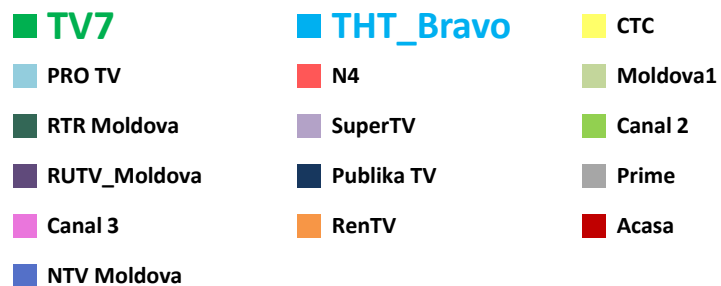

Коммерческая доля Женщины 22-50 (DSHR%) распределение зрителей среди выбранных каналов (25.04 – 01.05)