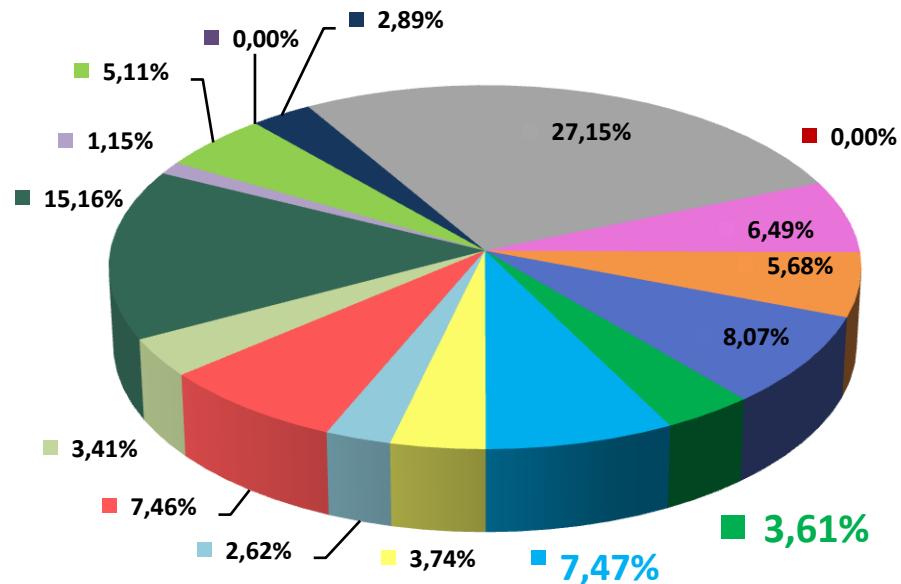

Телерейтинг: Период Апрель, включая показатели за 25 апреля – 1 мая 2016 года

Коммерческая доля Кишинев 18+ (DSHR%) распределение зрителей среди выбранных каналов (25.04 – 01.05)

Коммерческая доля Городское население (DSHR%) распределение зрителей среди выбранных каналов (25.04 – 01.05)

Коммерческая доля Женщины 22-50 (DSHR%) распределение зрителей среди выбранных каналов (25.04 – 01.05)

Коммерческая доля Мужчины 22-50 (DSHR%) распределение зрителей среди выбранных каналов (25.04 – 01.05)

Топ дня . Лучшая программа дня по рейтингу (AMR%, Кишинев 18+) на TV7 за период с 25.04 по 01.05 2016 года

д/н	дата	AMR%	Название передачи
Пн	25.04	2,51%	Politica
Вт	26.04	2,14%	Politica
Ср	27.04	2,15%	Операция 'Горгона' х/ф
Чт	28.04	1,28%	Доктор И
Пт	29.04	1,46%	Операция 'Горгона' х/ф
Сб	30.04	1,36%	Сегодня в Молдове
Вс	01.05	2,28%	Страсти Христовы х/ф

Топ 10 программ на TV7 за период с 25.04 по 01.05 2016 года

Кишинев 18+ (AMR%)				Все население (AMR)			
№	дата	Название программы	AMR%	№	дата	Название программы	Кол-во зрителей
1	25.04	Politica	2,51%	1	26.04	Politica	37974
2	01.05	Страсти Христовы х/ф	2,28%	2	01.05	Страсти Христовы х/ф	34464
3	27.04	Операция 'Горгона' х/ф	2,15%	3	26.04	Cotidian	27654
4	25.04	Domn' Presedinte cu Igor Botan	1,70%	4	26.04	Петровка,38	25461
5	25.04	Cotidian	1,47%	5	26.04	Операция 'Горгона' х/ф	25380
6	30.04	Сегодня в Молдове	1,36%	6	30.04	Аутсайдеры х/ф	22968
7	28.04	Доктор И	1,28%	7	25.04	Domn' Presedinte cu Igor Botan	21954
8	28.04	Interpol	1,26%	8	28.04	Interpol	21330
9	30.04	Династия д/с	1,00%	9	29.04	Королева х/ф	20169
10	28.04	Событие х/ф	0,99%	10	28.04	Сегодня в Молдове	19885