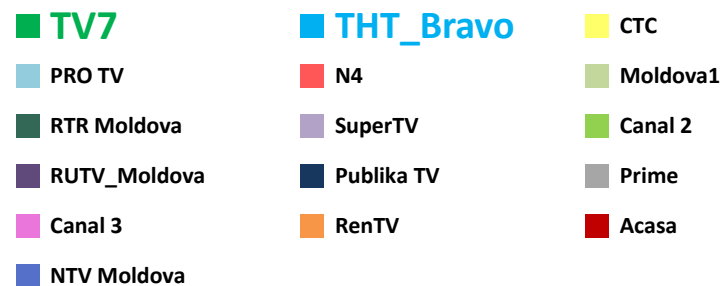

Коммерческая доля Мужчины 22-50 (DSHR%) распределение зрителей среди выбранных каналов (25.04 – 01.05)