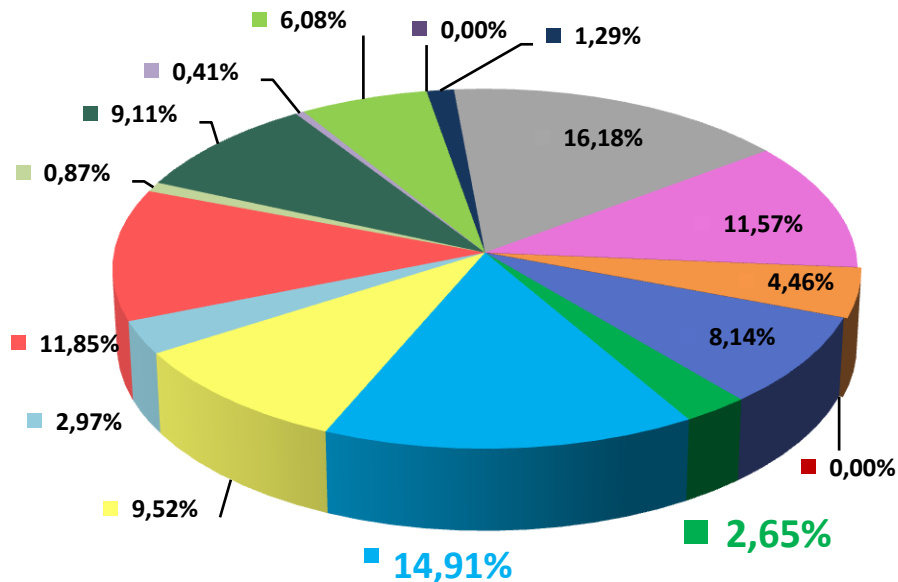

Телерейтинг: Период Апрель, включая показатели за 25 апреля – 1 мая 2016 года

Коммерческая доля Кишинев 18+ (DSHR%) распределение зрителей среди выбранных каналов (25.04 – 01.05)

Коммерческая доля Городское население (DSHR%) распределение зрителей среди выбранных каналов (25.04 – 01.05)

Коммерческая доля Женщины 22-50 (DSHR%) распределение зрителей среди выбранных каналов (25.04 – 01.05)

Коммерческая доля Мужчины 22-50 (DSHR%) распределение зрителей среди выбранных каналов (25.04 – 01.05)

Топ дня . Лучшая программа дня по рейтингу (AMR%, Кишинев 18+) на TV7 за период с 25.04 по 01.05 2016 года

д/н	дата	AMR%	Название передачи
Пн	25.04	2,51%	Politica
Вт	26.04	2,14%	Politica
Ср	27.04	2,15%	Операция 'Горгона' х/ф
Чт	28.04	1,28%	Доктор И
Пт	29.04	1,46%	Операция 'Горгона' х/ф
Сб	30.04	1,36%	Сегодня в Молдове
Вс	01.05	2,28%	Страсти Христовы х/ф

Топ 10 программ на TV7 за период с 25.04 по 01.05 2016 года

Кишинев 18+ (AMR%)				Все население (AMR)			
№	дата	Название программы	AMR%	№	дата	Название программы	Кол-во зрителей
1	25.04	Politica	2,51%	1	26.04	Politica	37974
2	01.05	Страсти Христовы х/ф	2,28%	2	01.05	Страсти Христовы х/ф	34464
3	27.04	Операция 'Горгона' х/ф	2,15%	3	26.04	Cotidian	27654
4	25.04	Domn' Presedinte cu Igor Botan	1,70%	4	26.04	Петровка,38	25461
5	25.04	Cotidian	1,47%	5	26.04	Операция 'Горгона' х/ф	25380
6	30.04	Сегодня в Молдове	1,36%	6	30.04	Аутсайдеры х/ф	22968
7	28.04	Доктор И	1,28%	7	25.04	Domn' Presedinte cu Igor Botan	21954
8	28.04	Interpol	1,26%	8	28.04	Interpol	21330
9	30.04	Династия д/с	1,00%	9	29.04	Королева х/ф	20169
10	28.04	Событие х/ф	0,99%	10	28.04	Сегодня в Молдове	19885