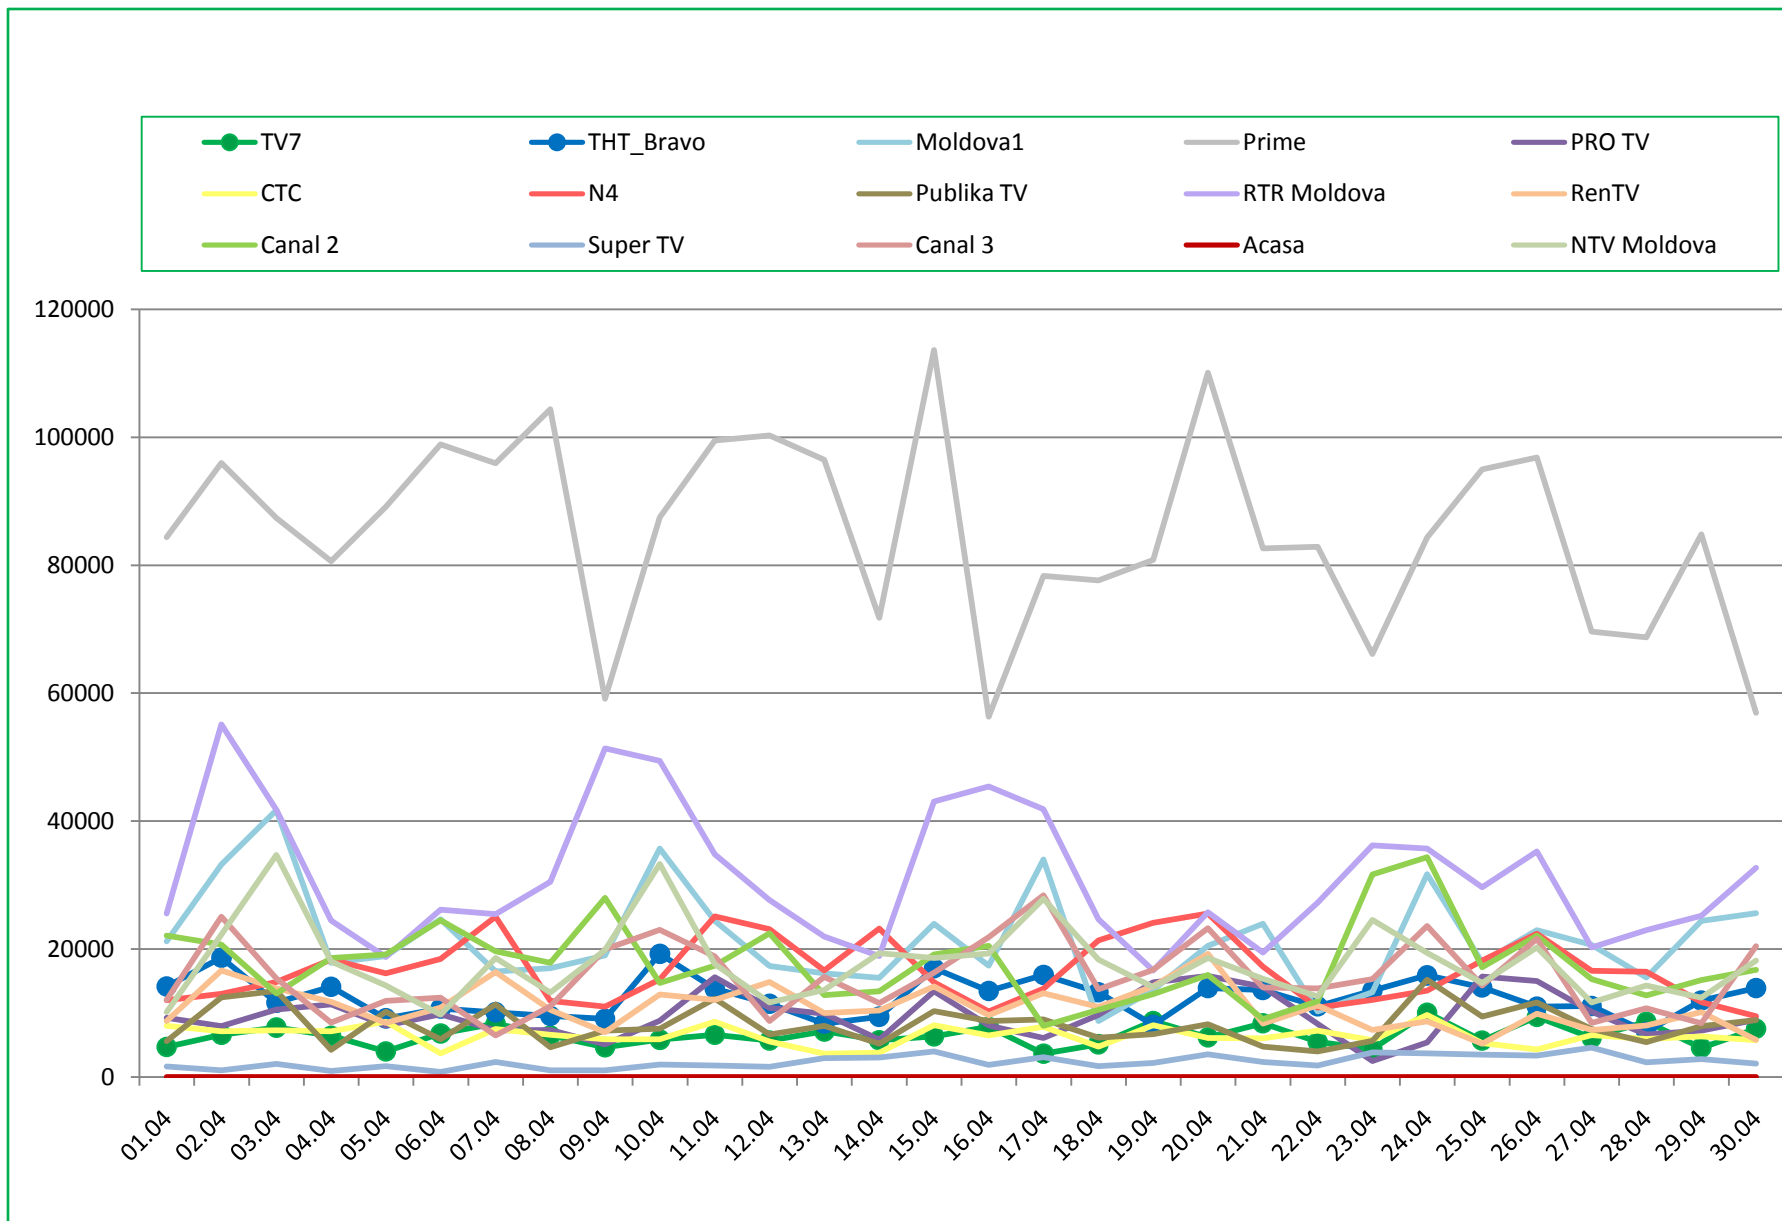

Телерейтинг: Период Апрель, включая показатели за 25 апреля – 1 мая 2016 года

Коммерческая доля Кишинев 18+ (DSHR%) распределение зрителей среди выбранных каналов (25.04 – 01.05)

Коммерческая доля Городское население (DSHR%) распределение зрителей среди выбранных каналов (25.04 – 01.05)

Коммерческая доля Женщины 22-50 (DSHR%) распределение зрителей среди выбранных каналов (25.04 – 01.05)

Коммерческая доля Мужчины 22-50 (DSHR%) распределение зрителей среди выбранных каналов (25.04 – 01.05)

Топ дня . Лучшая программа дня по рейтингу (AMR%, Кишинев 18+) на TV7 за период с 25.04 по 01.05 2016 года

д/н	дата	AMR%	Название передачи
Пн	25.04	2,51%	Politica
Вт	26.04	2,14%	Politica
Ср	27.04	2,15%	Операция 'Горгона' х/ф
Чт	28.04	1,28%	Доктор И
Пт	29.04	1,46%	Операция 'Горгона' х/ф
Сб	30.04	1,36%	Сегодня в Молдове
Вс	01.05	2,28%	Страсти Христовы х/ф

Топ 10 программ на TV7 за период с 25.04 по 01.05 2016 года

Кишинев 18+ (AMR%)				Все население (AMR)			
№	дата	Название программы	AMR%	№	дата	Название программы	Кол-во зрителей
1	25.04	Politica	2,51%	1	26.04	Politica	37974
2	01.05	Страсти Христовы х/ф	2,28%	2	01.05	Страсти Христовы х/ф	34464
3	27.04	Операция 'Горгона' х/ф	2,15%	3	26.04	Cotidian	27654
4	25.04	Domn' Presedinte cu Igor Botan	1,70%	4	26.04	Петровка,38	25461
5	25.04	Cotidian	1,47%	5	26.04	Операция 'Горгона' х/ф	25380
6	30.04	Сегодня в Молдове	1,36%	6	30.04	Аутсайдеры х/ф	22968
7	28.04	Доктор И	1,28%	7	25.04	Domn' Presedinte cu Igor Botan	21954
8	28.04	Interpol	1,26%	8	28.04	Interpol	21330
9	30.04	Династия д/с	1,00%	9	29.04	Королева х/ф	20169
10	28.04	Событие х/ф	0,99%	10	28.04	Сегодня в Молдове	19885