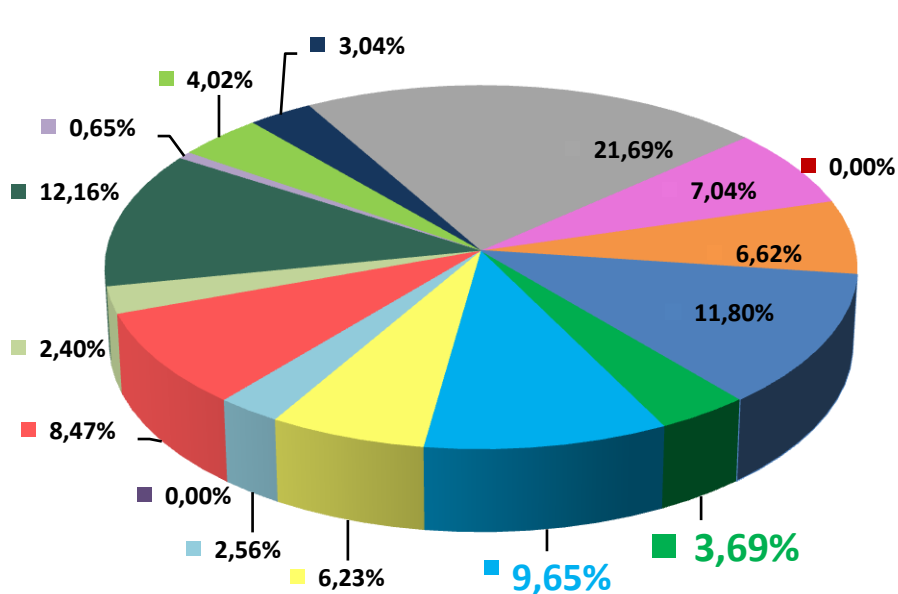

Телерейтинг: Период Апрель, включая показатели за 25 апреля – 1 мая 2016 года

Коммерческая доля Кишинев 18+ (DSHR%) распределение зрителей среди выбранных каналов (25.04 – 01.05)

Коммерческая доля Городское население (DSHR%) распределение зрителей среди выбранных каналов (25.04 – 01.05)

Коммерческая доля Женщины 22-50 (DSHR%) распределение зрителей среди выбранных каналов (25.04 – 01.05)

Коммерческая доля Мужчины 22-50 (DSHR%) распределение зрителей среди выбранных каналов (25.04 – 01.05)

Топ дня . Лучшая программа дня по рейтингу (AMR%, Кишинев 18+) на TV7 за период с 25.04 по 01.05 2016 года

д/н	дата	AMR%	Название передачи
Пн	25.04	2,51%	Politica
Вт	26.04	2,14%	Politica
Ср	27.04	2,15%	Операция 'Горгона' х/ф
Чт	28.04	1,28%	Доктор И
Пт	29.04	1,46%	Операция 'Горгона' х/ф
Сб	30.04	1,36%	Сегодня в Молдове
Вс	01.05	2,28%	Страсти Христовы х/ф

Топ 10 программ на TV7 за период с 25.04 по 01.05 2016 года

Кишинев 18+ (AMR%)				Все население (AMR)			
№	дата	Название программы	AMR%	№	дата	Название программы	Кол-во зрителей
1	25.04	Politica	2,51%	1	26.04	Politica	37974
2	01.05	Страсти Христовы х/ф	2,28%	2	01.05	Страсти Христовы х/ф	34464
3	27.04	Операция 'Горгона' х/ф	2,15%	3	26.04	Cotidian	27654
4	25.04	Domn' Presedinte cu Igor Botan	1,70%	4	26.04	Петровка,38	25461
5	25.04	Cotidian	1,47%	5	26.04	Операция 'Горгона' х/ф	25380
6	30.04	Сегодня в Молдове	1,36%	6	30.04	Аутсайдеры х/ф	22968
7	28.04	Доктор И	1,28%	7	25.04	Domn' Presedinte cu Igor Botan	21954
8	28.04	Interpol	1,26%	8	28.04	Interpol	21330
9	30.04	Династия д/с	1,00%	9	29.04	Королева х/ф	20169
10	28.04	Событие х/ф	0,99%	10	28.04	Сегодня в Молдове	19885