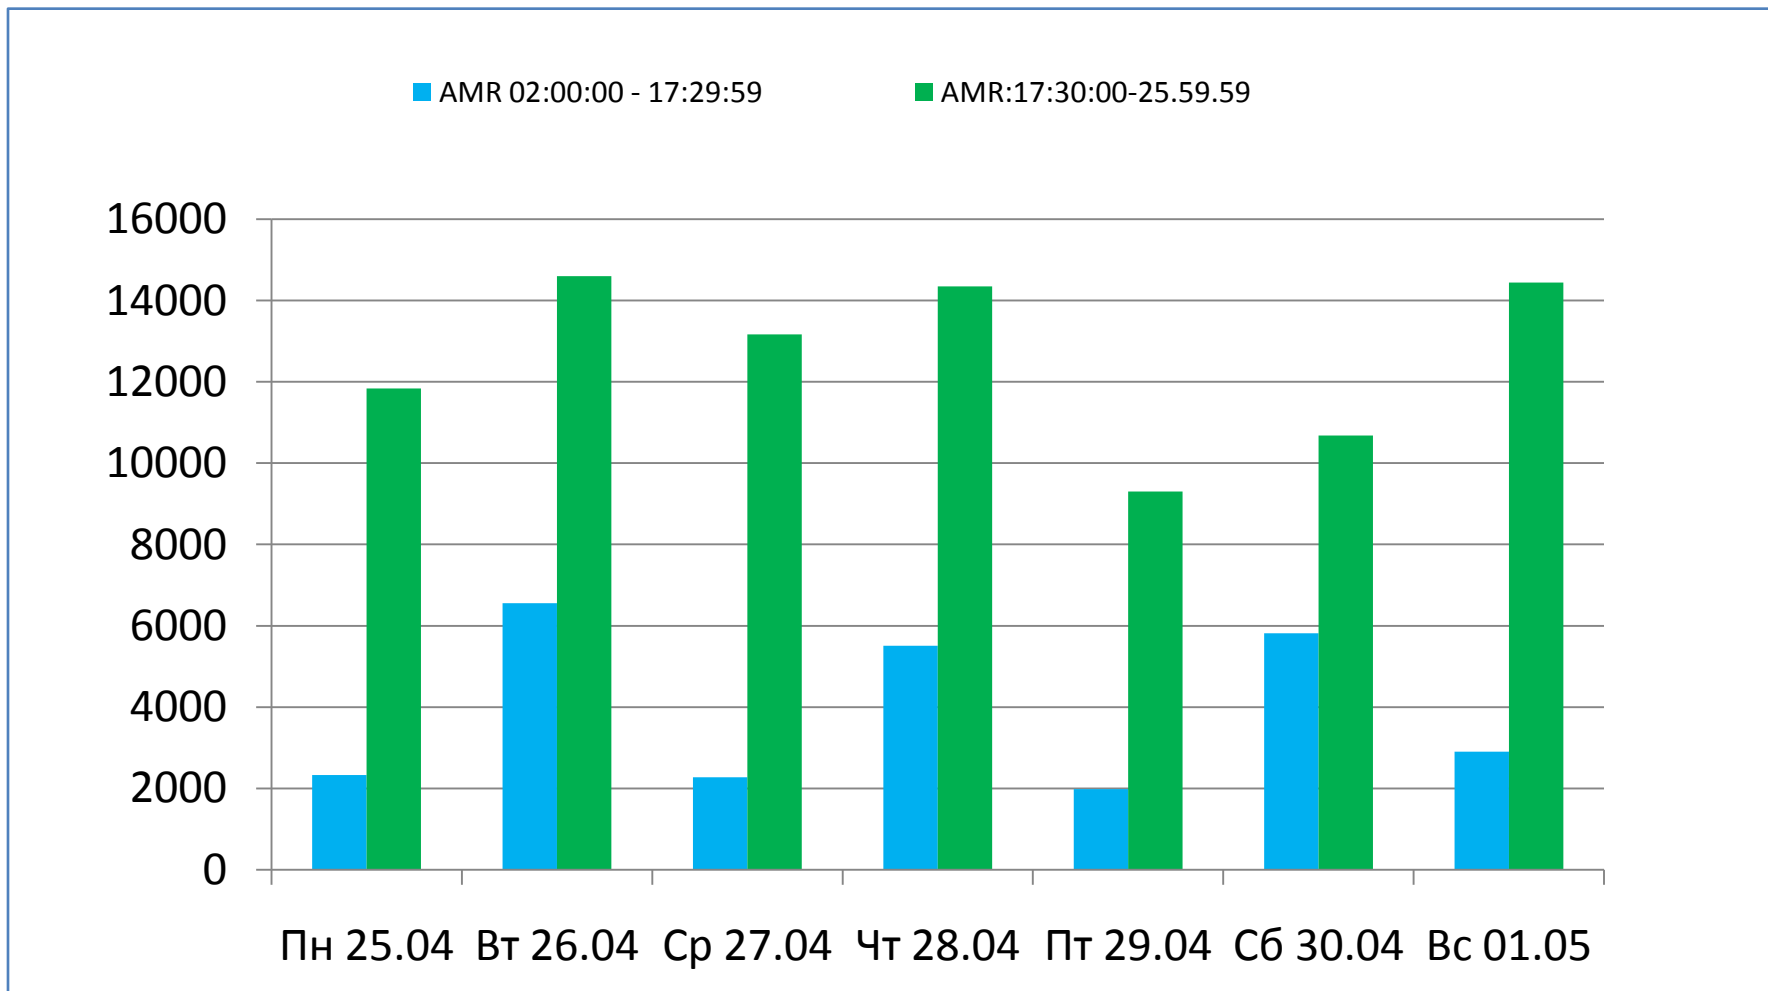

Среднесуточное кол-во зрителей отдавших предпочтение каналу TV7 каждую минуту (AMR) Total Individuals