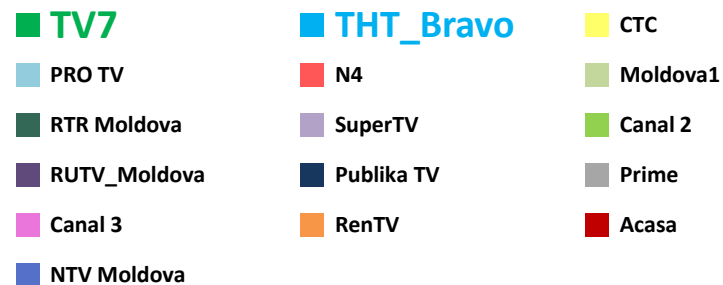

Телерейтинг: Период Апрель, включая показатели за 25 апреля – 1 мая 2016 года

Коммерческая доля Кишинев 18+ (DSHR%) распределение зрителей среди выбранных каналов (25.04 – 01.05)

Коммерческая доля Городское население (DSHR%) распределение зрителей среди выбранных каналов (25.04 – 01.05)