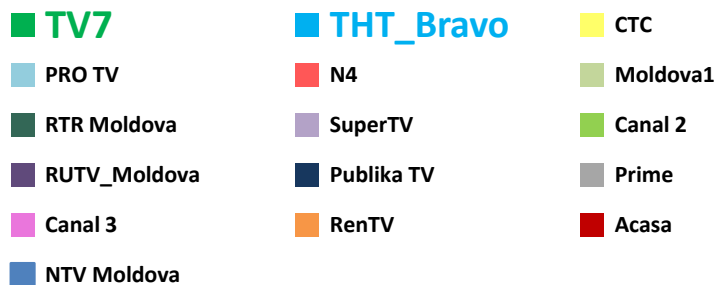

Телерейтинг: Период Апрель, включая показатели за 25 апреля – 1 мая 2016 года

Коммерческая доля Кишинев 18+ (DSHR%) распределение зрителей среди выбранных каналов (25.04 – 01.05)

Коммерческая доля Городское население (DSHR%) распределение зрителей среди выбранных каналов (25.04 – 01.05)