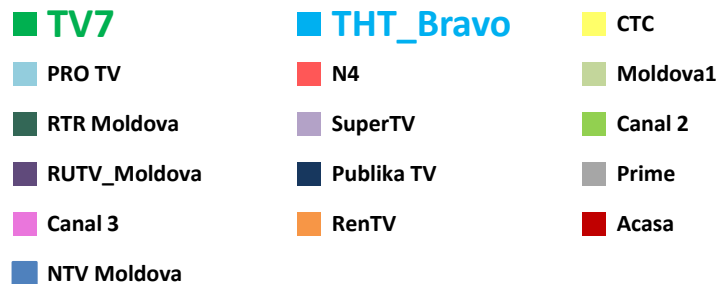

Телерейтинг: Период 01 – 28 августа, включая показатели за 22 – 28 августа 2016 года

Коммерческая доля Кишинев 18+ (DSHR%) распределение зрителей среди выбранных каналов (22.08 – 28.08)

Коммерческая доля Городское население (DSHR%) распределение зрителей среди выбранных каналов (22.08 – 28.08)

Коммерческая доля Женщины 22-50 (DSHR%) распределение зрителей среди выбранных каналов (22.08 – 28.08)

- | | | |
|--|--|--|
| ■ TV7 | ■ THT_Bravo | ■ CTC |
| ■ PRO TV | ■ N4 | ■ Moldova1 |
| ■ RTR Moldova | ■ SuperTV | ■ Canal 2 |
| ■ RUTV_Moldova | ■ Publika TV | ■ Prime |
| ■ Canal 3 | ■ RenTV | ■ Acasa |
| ■ NTV Moldova | | |