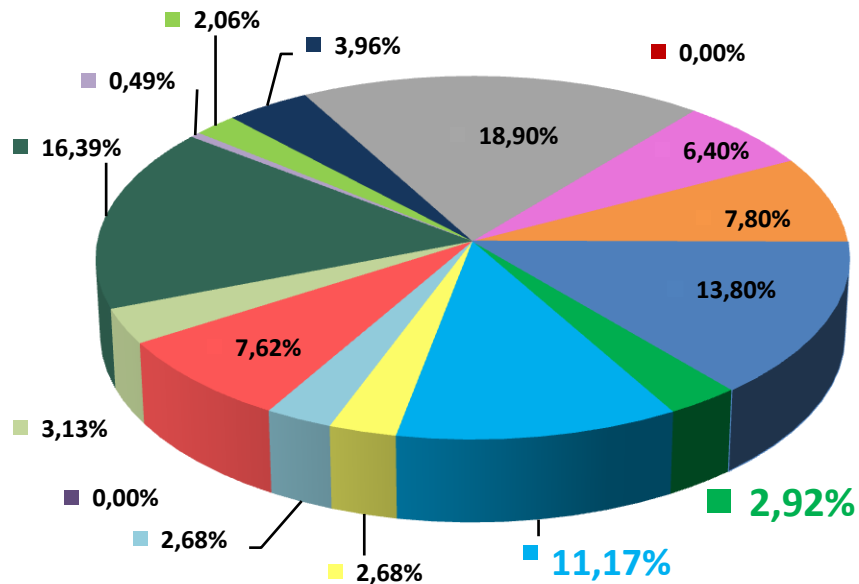

Телерейтинг: Период 01 – 28 августа, включая показатели за 22 – 28 августа 2016 года

Коммерческая доля Кишинев 18+ (DSHR%) распределение зрителей среди выбранных каналов (22.08 – 28.08)

Коммерческая доля Городское население (DSHR%) распределение зрителей среди выбранных каналов (22.08 – 28.08)

Коммерческая доля Женщины 22-50 (DSHR%) распределение зрителей среди выбранных каналов (22.08 – 28.08)

- | | | |
|--|--|--|
| ■ TV7 | ■ THT_Bravo | ■ CTC |
| ■ PRO TV | ■ N4 | ■ Moldova1 |
| ■ RTR Moldova | ■ SuperTV | ■ Canal 2 |
| ■ RUTV_Moldova | ■ Publika TV | ■ Prime |
| ■ Canal 3 | ■ RenTV | ■ Acasa |
| ■ NTV Moldova | | |

Среднесуточное кол-во зрителей отдавших предпочтение каналу TV7 каждую минуту (AMR) Total Individuals

Топ дня . Лучшая программа дня по рейтингу (AMR%, Кишинев 18+) на TV7 за период с 22.08 по 28.08 2016 года