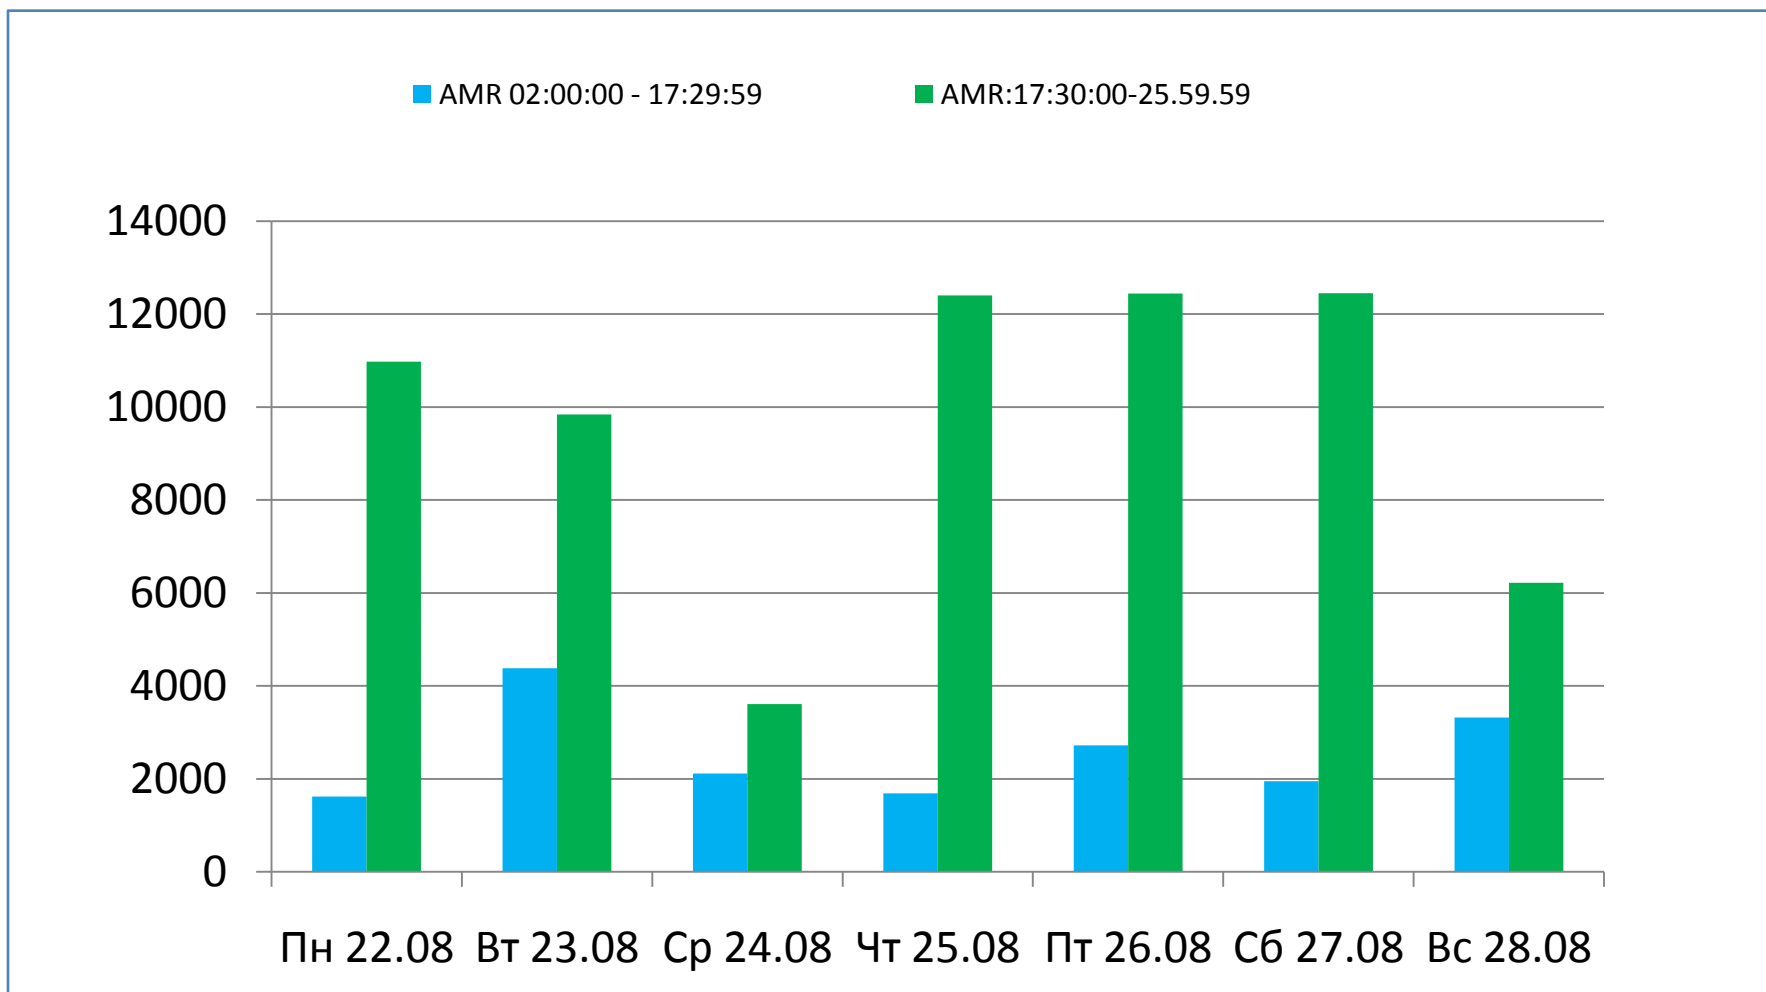

Среднесуточное кол-во зрителей отдавших предпочтение каналу TV7 каждую минуту (AMR) Total Individuals