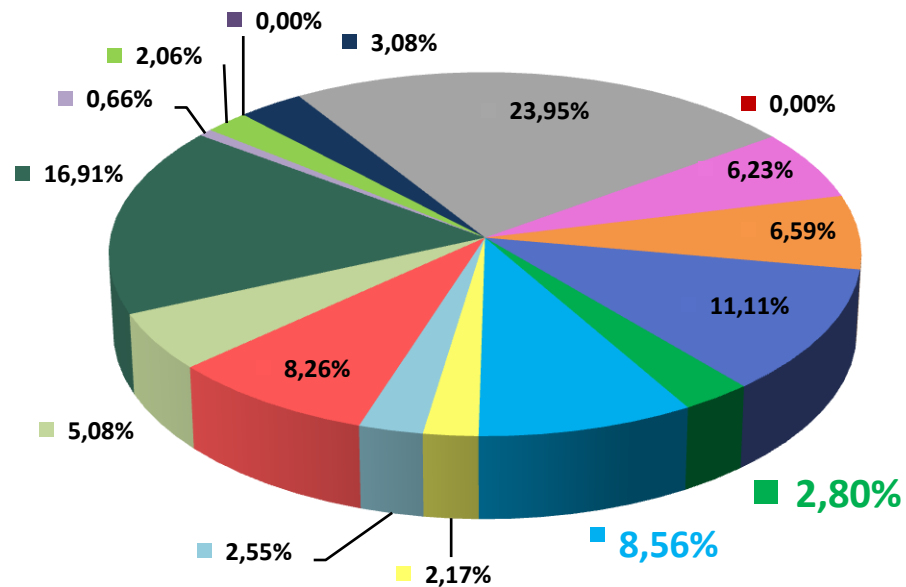

Телерейтинг: Период 01 – 28 августа, включая показатели за 22 – 28 августа 2016 года

Коммерческая доля Кишинев 18+ (DSHR%) распределение зрителей среди выбранных каналов (22.08 – 28.08)

Коммерческая доля Городское население (DSHR%) распределение зрителей среди выбранных каналов (22.08 – 28.08)

Коммерческая доля Женщины 22-50 (DSHR%) распределение зрителей среди выбранных каналов (22.08 – 28.08)

- | | | |
|--|--|--|
| ■ TV7 | ■ THT_Bravo | ■ CTC |
| ■ PRO TV | ■ N4 | ■ Moldova1 |
| ■ RTR Moldova | ■ SuperTV | ■ Canal 2 |
| ■ RUTV_Moldova | ■ Publika TV | ■ Prime |
| ■ Canal 3 | ■ RenTV | ■ Acasa |
| ■ NTV Moldova | | |

Среднесуточное кол-во зрителей отдавших предпочтение каналу TV7 каждую минуту (AMR) Total Individuals

Топ дня . Лучшая программа дня по рейтингу (AMR%, Кишинев 18+) на TV7 за период с 22.08 по 28.08 2016 года