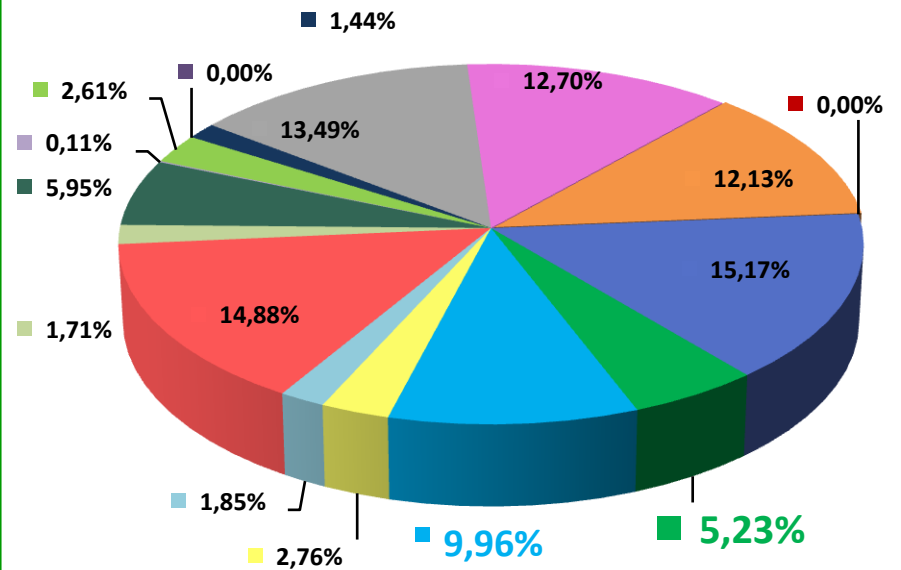

Коммерческая доля Мужчины 22-50 (DSHR%) распределение зрителей среди выбранных каналов (22.08 – 28.08)

■ TV7	■ THT_Bravo	■ CTC
■ PRO TV	■ N4	■ Moldova1
■ RTR Moldova	■ SuperTV	■ Canal 2
■ RUTV_Moldova	■ Publika TV	■ Prime
■ Canal 3	■ RenTV	■ Acasa
■ NTV Moldova