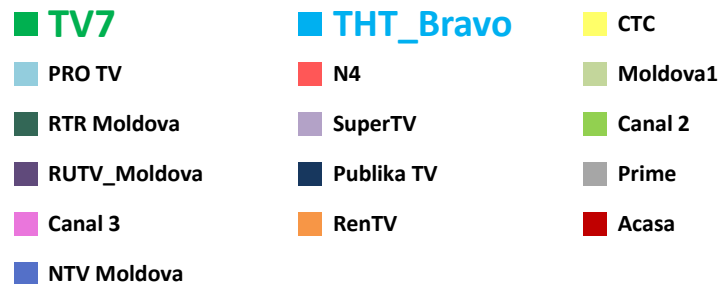

Телерейтинг: Период 01 – 28 августа, включая показатели за 22 – 28 августа 2016 года

Коммерческая доля Кишинев 18+ (DSHR%) распределение зрителей среди выбранных каналов (22.08 – 28.08)

Коммерческая доля Городское население (DSHR%) распределение зрителей среди выбранных каналов (22.08 – 28.08)

Коммерческая доля Женщины 22-50 (DSHR%) распределение зрителей среди выбранных каналов (22.08 – 28.08)

- | | | |
|--|--|--|
| ■ TV7 | ■ THT_Bravo | ■ CTC |
| ■ PRO TV | ■ N4 | ■ Moldova1 |
| ■ RTR Moldova | ■ SuperTV | ■ Canal 2 |
| ■ RUTV_Moldova | ■ Publika TV | ■ Prime |
| ■ Canal 3 | ■ RenTV | ■ Acasa |
| ■ NTV Moldova | | |