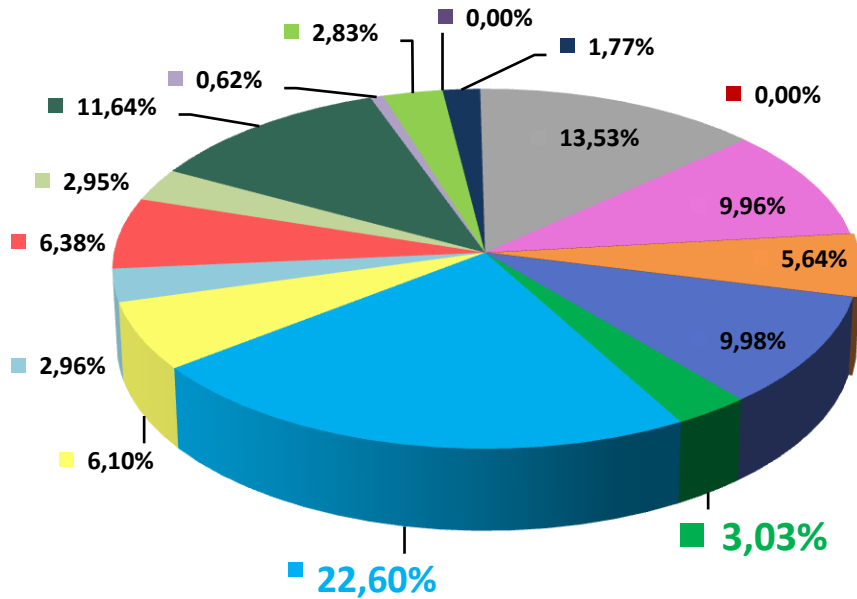

Телерейтинг: Период 01 – 28 августа, включая показатели за 22 – 28 августа 2016 года

Коммерческая доля Кишинев 18+ (DSHR%) распределение зрителей среди выбранных каналов (22.08 – 28.08)

Коммерческая доля Городское население (DSHR%) распределение зрителей среди выбранных каналов (22.08 – 28.08)

Коммерческая доля Женщины 22-50 (DSHR%) распределение зрителей среди выбранных каналов (22.08 – 28.08)

- | | | |
|--|--|--|
| ■ TV7 | ■ THT_Bravo | ■ CTC |
| ■ PRO TV | ■ N4 | ■ Moldova1 |
| ■ RTR Moldova | ■ SuperTV | ■ Canal 2 |
| ■ RUTV_Moldova | ■ Publika TV | ■ Prime |
| ■ Canal 3 | ■ RenTV | ■ Acasa |
| ■ NTV Moldova | | |

Среднесуточное кол-во зрителей отдавших предпочтение каналу TV7 каждую минуту (AMR) Total Individuals

Топ дня . Лучшая программа дня по рейтингу (AMR%, Кишинев 18+) на TV7 за период с 22.08 по 28.08 2016 года