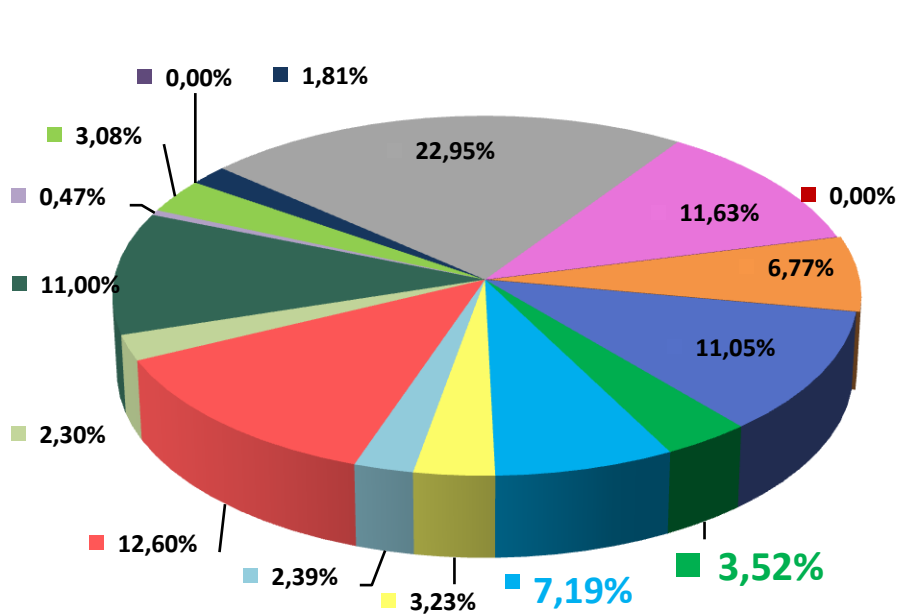

Телерейтинг: Период 01 – 26 июня, включая показатели за 20 – 26 июня 2016 года

Коммерческая доля Кишинев 18+ (DSHR%) распределение зрителей среди выбранных каналов (20.06 – 26.06)

Коммерческая доля Городское население (DSHR%) распределение зрителей среди выбранных каналов (20.06 – 26.06)

Коммерческая доля Женщины 22-50 (DSHR%) распределение зрителей среди выбранных каналов (20.06 – 26.06)

- TV7
- THT_Bravo
- CTC
- PRO TV
- N4
- Moldova1
- RTR Moldova
- SuperTV
- Canal 2
- RUTV_Moldova
- Publika TV
- Prime
- Canal 3
- RenTV
- Acasa
- NTV Moldova

Среднесуточное кол-во зрителей отдавших предпочтение каналу TV7 каждую минуту (AMR) Total Individuals

Топ дня . Лучшая программа дня по рейтингу (AMR%, Кишинев 18+) на TV7 за период с 20.06 по 26.06 2016 года

Топ 10 программ на TV7 за период с 20.06 по 26.06 2016 года

Кишинев 18+ (AMR%)				Все население (AMR)			
№	дата	Название программы	AMR%	№	дата	Название программы	Кол-во зрителей
1	23.06	Хроники московского быта	2,52%	1	24.06	Мой герой	20565
2	24.06	Cotidian	1,38%	2	24.06	Cotidian	19221
3	20.06	Сегодня в Молдове	1,22%	3	25.06	Свой-чужой т/с	18236
4	26.06	Барышня и кулинар	1,09%	4	25.06	Советские мафии д/ф	16648
5	20.06	Петровка,38	1,08%	5	20.06	Interpol	16406
6	25.06	Свой-чужой т/с	1,05%	6	25.06	Люди силы д/с	15319
7	20.06	Московская история т/с	0,97%	7	24.06	Петровка,38	14732
8	23.06	Русский бунт х/ф	0,96%	8	23.06	Русский бунт х/ф	14097
9	26.06	Планета вкусов	0,96%	9	23.06	Хроники московского быта	14018
10	20.06	Interpol	0,94%	10	26.06	Как оно есть	11350