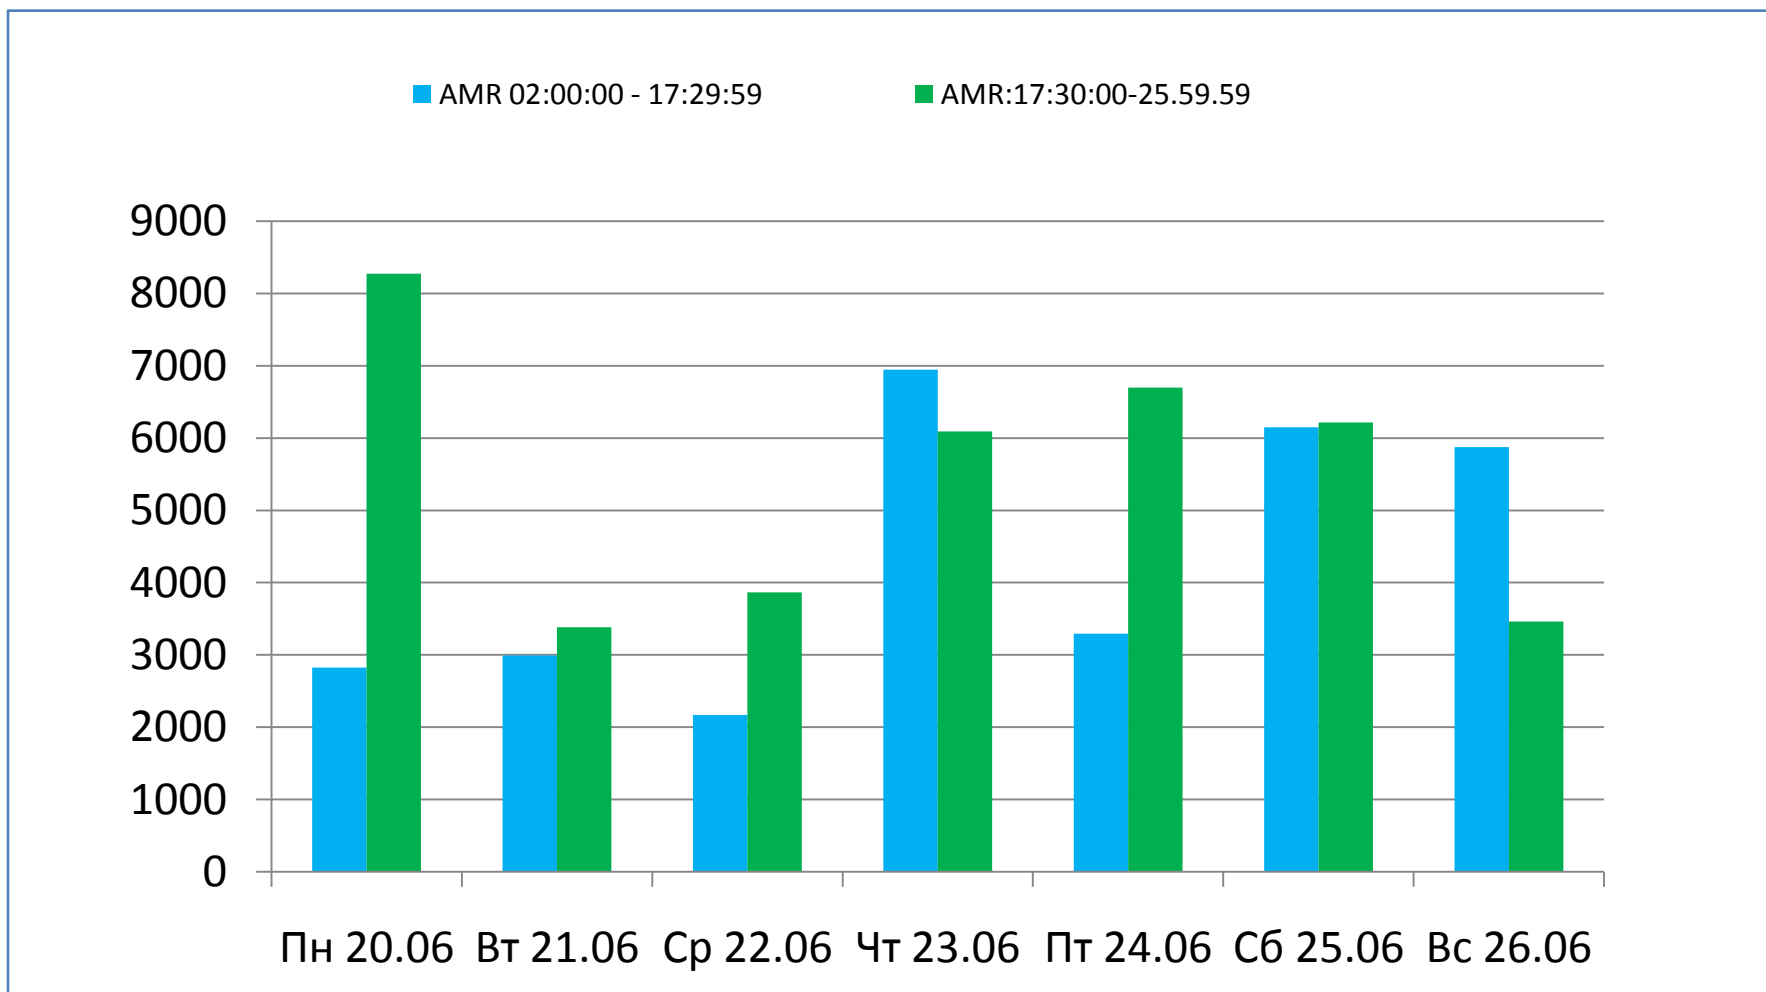

Среднесуточное кол-во зрителей отдавших предпочтение каналу TV7 каждую минуту (AMR) Total Individuals