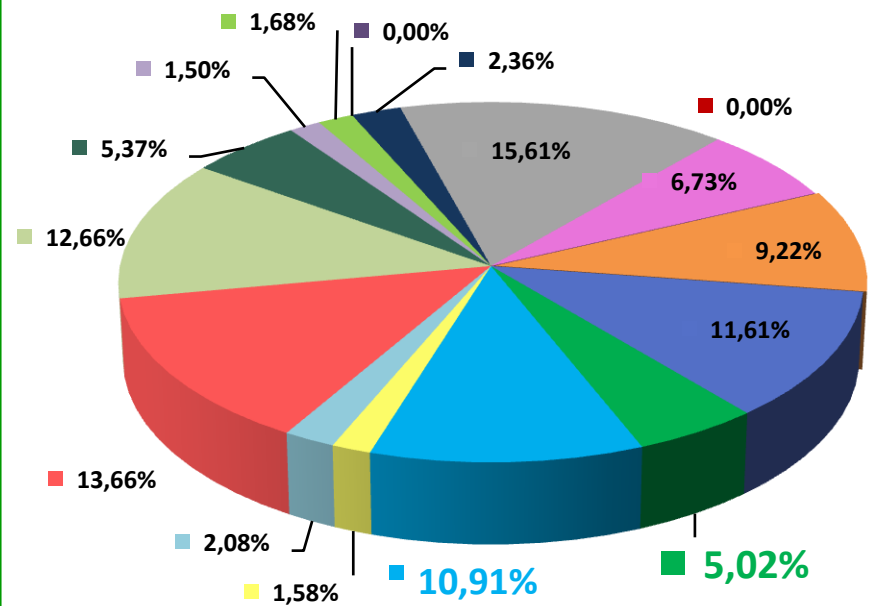

Коммерческая доля Мужчины 22-50 (DSHR%) распределение зрителей среди выбранных каналов (20.06 – 26.06)

- TV7
- THT_Bravo
- CTC
- PRO TV
- N4
- Moldova1
- RTR Moldova
- SuperTV
- Canal 2
- RUTV_Moldova
- Publika TV
- Prime
- Canal 3
- RenTV
- Acasa
- NTV Moldova