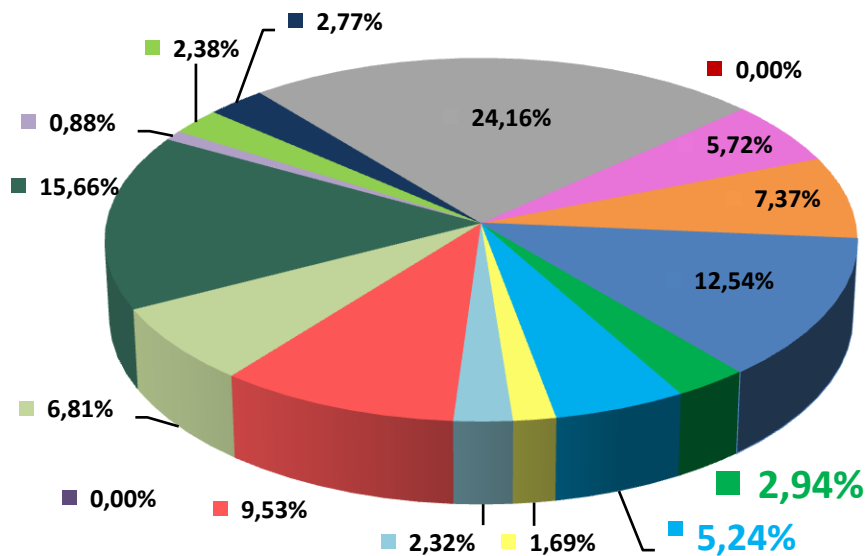

Телерейтинг: Период 01 – 26 июня, включая показатели за 20 – 26 июня 2016 года

Коммерческая доля Кишинев 18+ (DSHR%) распределение зрителей среди выбранных каналов (20.06 – 26.06)

Коммерческая доля Городское население (DSHR%) распределение зрителей среди выбранных каналов (20.06 – 26.06)

Коммерческая доля Женщины 22-50 (DSHR%) распределение зрителей среди выбранных каналов (20.06 – 26.06)

- TV7
- THT_Bravo
- CTC
- PRO TV
- N4
- Moldova1
- RTR Moldova
- SuperTV
- Canal 2
- RUTV_Moldova
- Publika TV
- Prime
- Canal 3
- RenTV
- Acasa
- NTV Moldova

Коммерческая доля Мужчины 22-50 (DSHR%) распределение зрителей среди выбранных каналов (20.06 – 26.06)

- TV7
- THT_Bravo
- CTC
- PRO TV
- N4
- Moldova1
- RTR Moldova
- SuperTV
- Canal 2
- RUTV_Moldova
- Publika TV
- Prime
- Canal 3
- RenTV
- Acasa
- NTV Moldova

Среднесуточное кол-во зрителей отдавших предпочтение каналу TV7 каждую минуту (AMR) Total Individuals

Топ дня . Лучшая программа дня по рейтингу (AMR%, Кишинев 18+) на TV7 за период с 20.06 по 26.06 2016 года