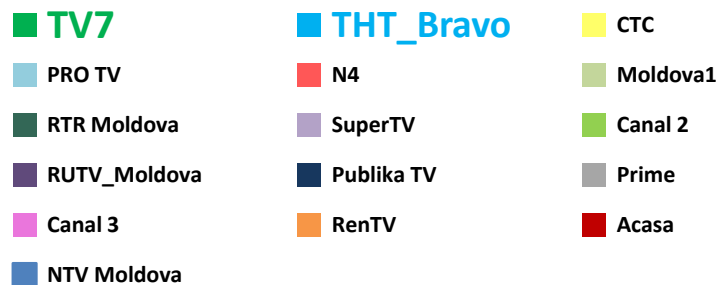

Телерейтинг: Период 01 – 26 июня, включая показатели за 20 – 26 июня 2016 года

Коммерческая доля Кишинев 18+ (DSHR%) распределение зрителей среди выбранных каналов (20.06 – 26.06)

Коммерческая доля Городское население (DSHR%) распределение зрителей среди выбранных каналов (20.06 – 26.06)

Коммерческая доля Женщины 22-50 (DSHR%) распределение зрителей среди выбранных каналов (20.06 – 26.06)

- TV7
- THT_Bravo
- CTC
- PRO TV
- N4
- Moldova1
- RTR Moldova
- SuperTV
- Canal 2
- RUTV_Moldova
- Publika TV
- Prime
- Canal 3
- RenTV
- Acasa
- NTV Moldova