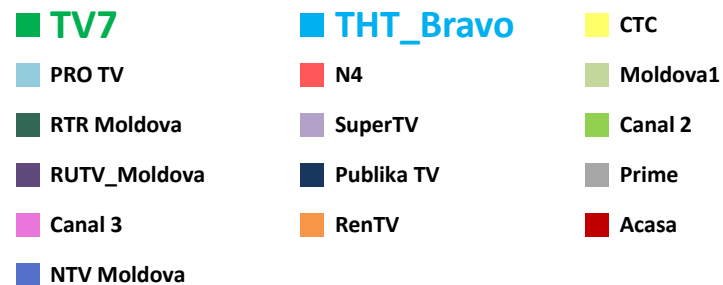

Телерейтинг: Период 01 – 26 июня, включая показатели за 20 – 26 июня 2016 года

Коммерческая доля Кишинев 18+ (DSHR%) распределение зрителей среди выбранных каналов (20.06 – 26.06)

Коммерческая доля Городское население (DSHR%) распределение зрителей среди выбранных каналов (20.06 – 26.06)

Коммерческая доля Женщины 22-50 (DSHR%) распределение зрителей среди выбранных каналов (20.06 – 26.06)

- TV7
- THT_Bravo
- CTC
- PRO TV
- N4
- Moldova1
- RTR Moldova
- SuperTV
- Canal 2
- RUTV_Moldova
- Publika TV
- Prime
- Canal 3
- RenTV
- Acasa
- NTV Moldova