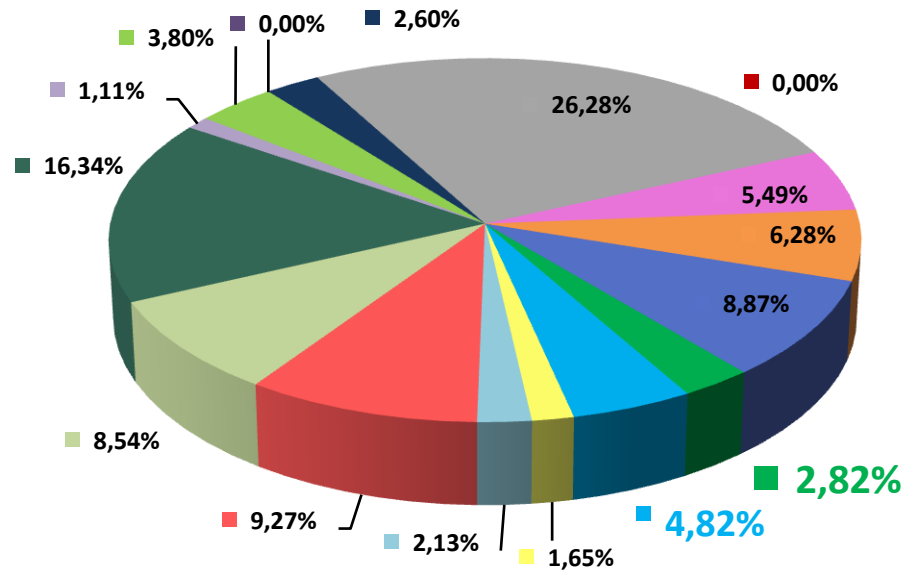

Телерейтинг: Период 01 – 26 июня, включая показатели за 20 – 26 июня 2016 года

Коммерческая доля Кишинев 18+ (DSHR%) распределение зрителей среди выбранных каналов (20.06 – 26.06)

Коммерческая доля Городское население (DSHR%) распределение зрителей среди выбранных каналов (20.06 – 26.06)

Коммерческая доля Женщины 22-50 (DSHR%) распределение зрителей среди выбранных каналов (20.06 – 26.06)

- TV7
- THT_Bravo
- CTC
- PRO TV
- N4
- Moldova1
- RTR Moldova
- SuperTV
- Canal 2
- RUTV_Moldova
- Publika TV
- Prime
- Canal 3
- RenTV
- Acasa
- NTV Moldova

Коммерческая доля Мужчины 22-50 (DSHR%) распределение зрителей среди выбранных каналов (20.06 – 26.06)

- TV7
- THT_Bravo
- CTC
- PRO TV
- N4
- Moldova1
- RTR Moldova
- SuperTV
- Canal 2
- RUTV_Moldova
- Publika TV
- Prime
- Canal 3
- RenTV
- Acasa
- NTV Moldova

Среднесуточное кол-во зрителей отдавших предпочтение каналу TV7 каждую минуту (AMR) Total Individuals

Топ дня . Лучшая программа дня по рейтингу (AMR%, Кишинев 18+) на TV7 за период с 20.06 по 26.06 2016 года