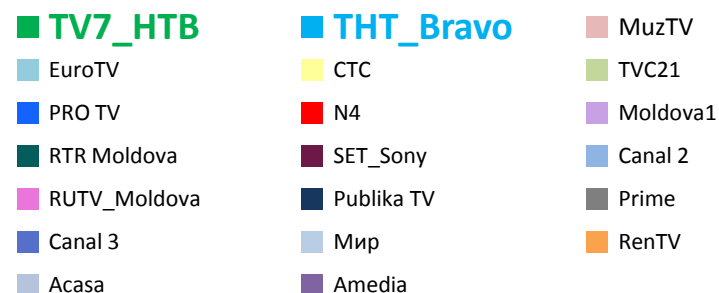

Телерейтинг: Период 01 – 25 января, включая показатели за 19 – 25 января 2015 года

Коммерческая доля Кишинев 18+ (DSHR%) распределение зрителей среди выбранных каналов (19 .01 – 25.01)

Коммерческая доля Городское население (DSHR%) распределение зрителей среди выбранных каналов (19 .01 – 25.01)

Коммерческая доля Женщины 22-50 (DSHR%) распределение зрителей среди выбранных каналов (19 .01 – 25.01)

- TV7_HTB
- THT Bravo
- MuzTV
- EuroTV
- CTC
- TVC21
- PRO TV
- N4
- Moldova1
- RTR Moldova
- SET_Sony
- Canal 2
- RUTV_Moldova
- Publika TV
- Prime
- Canal 3
- Мир
- RenTV
- Acasa
- Amedia