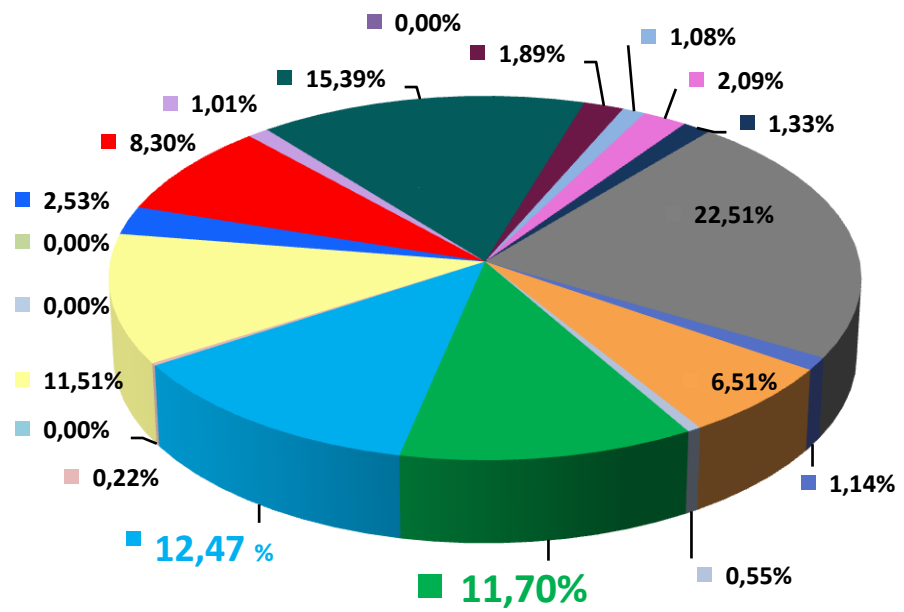

Телерейтинг: Период 01 – 25 января, включая показатели за 19 – 25 января 2015 года

Коммерческая доля Кишинев 18+ (DSHR%) распределение зрителей среди выбранных каналов (19 .01 – 25.01)

Коммерческая доля Городское население (DSHR%) распределение зрителей среди выбранных каналов (19 .01 – 25.01)

Коммерческая доля Женщины 22-50 (DSHR%) распределение зрителей среди выбранных каналов (19 .01 – 25.01)

- TV7_HTB
- THT Bravo
- MuzTV
- EuroTV
- CTC
- TVC21
- PRO TV
- N4
- Moldova1
- RTR Moldova
- SET_Sony
- Canal 2
- RUTV_Moldova
- Publika TV
- Prime
- Canal 3
- Мир
- RenTV
- Acasa
- Amedia

Всего 2 880 906 (среднедневное = 288 090.6)

Топ дня . Лучшая программа дня по рейтингу (AMR%, Кишинев 18+) на TV7 за период с 19.01 по 25.01 2015 года

д/н	дата	AMR%	Название передачи
Пн	19.01	6,60%	Сегодня в Молдове
Вт	20.01	5,50%	Сегодня в Молдове
Ср	21.01	5,09%	Сегодня в Молдове
Чт	22.01	7,19%	Анатомия дня
Пт	23.01	7,85%	Следствие вели...
Сб	24.01	6,74%	Reporter in misiune
Вс	25.01	4,56%	Ты не поверишь!