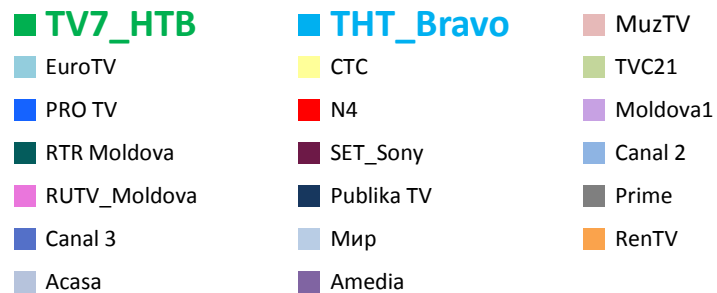

Телерейтинг: Период 01 – 25 января, включая показатели за 19 – 25 января 2015 года

Коммерческая доля Кишинев 18+ (DSHR%) распределение зрителей среди выбранных каналов (19 .01 – 25.01)

Коммерческая доля Городское население (DSHR%) распределение зрителей среди выбранных каналов (19 .01 – 25.01)

Коммерческая доля Женщины 22-50 (DSHR%) распределение зрителей среди выбранных каналов (19 .01 – 25.01)

- TV7_HTB
- THT Bravo
- MuzTV
- EuroTV
- CTC
- TVC21
- PRO TV
- N4
- Moldova1
- RTR Moldova
- SET_Sony
- Canal 2
- RUTV_Moldova
- Publika TV
- Prime
- Canal 3
- Мир
- RenTV
- Acasa
- Amedia