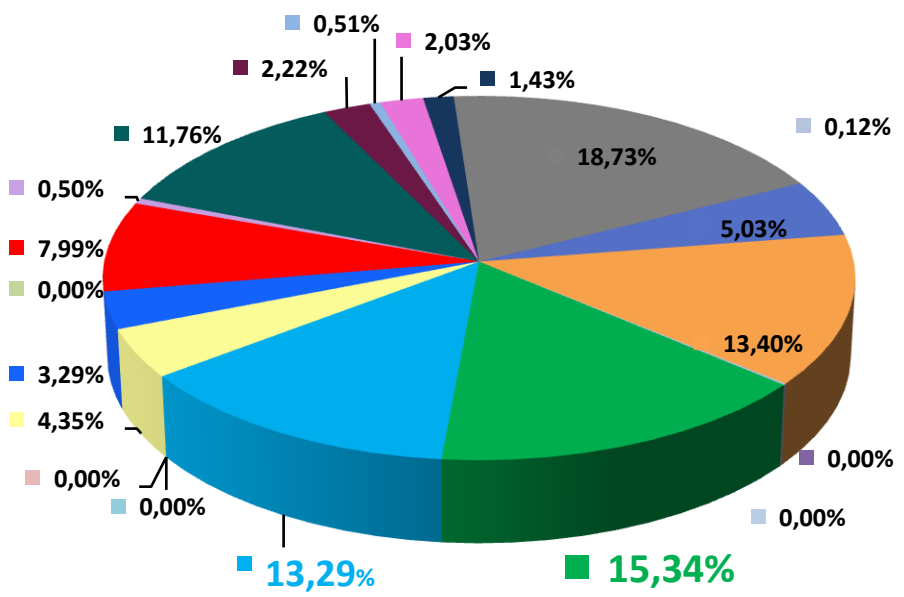

Коммерческая доля Мужчины 22-50 (DSHR%) распределение зрителей среди выбранных каналов (19 .01 – 25.01)

- TV7_HTB
- THT Bravo
- MuzTV
- EuroTV
- CTC
- TVC21
- PRO TV
- N4
- Moldova1
- RTR Moldova
- SET_Sony
- Canal 2
- RUTV_Moldova
- Publika TV
- Prime
- Canal 3
- Мир
- RenTV
- Acasa
- Amedia