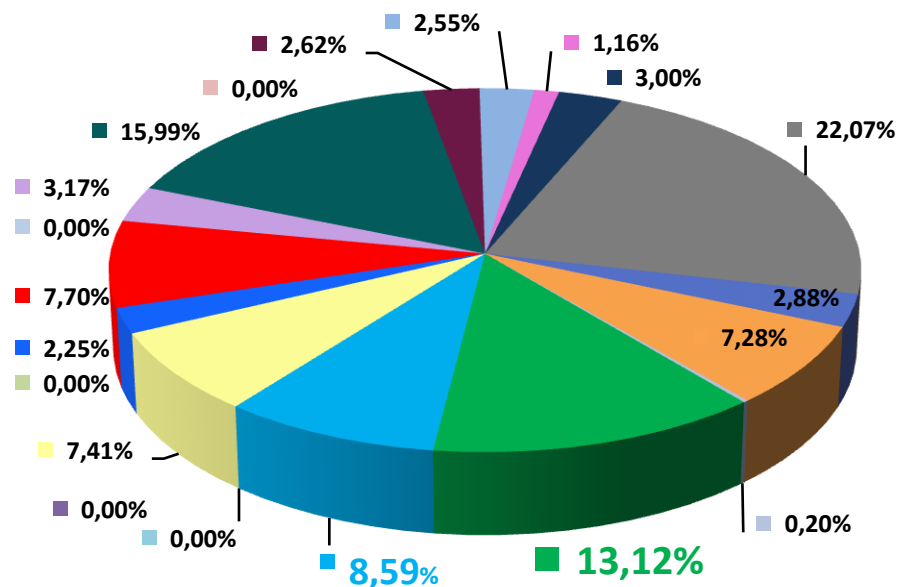

Телерейтинг: Период 01 – 25 января, включая показатели за 19 – 25 января 2015 года

Коммерческая доля Кишинев 18+ (DSHR%) распределение зрителей среди выбранных каналов (19 .01 – 25.01)

Коммерческая доля Городское население (DSHR%) распределение зрителей среди выбранных каналов (19 .01 – 25.01)

Коммерческая доля Женщины 22-50 (DSHR%) распределение зрителей среди выбранных каналов (19 .01 – 25.01)

- TV7_HTB
- THT Bravo
- MuzTV
- EuroTV
- CTC
- TVC21
- PRO TV
- N4
- Moldova1
- RTR Moldova
- SET_Sony
- Canal 2
- RUTV_Moldova
- Publika TV
- Prime
- Canal 3
- Мир
- RenTV
- Acasa
- Amedia

Всего 2 880 906 (среднедневное = 288 090.6)

Топ дня . Лучшая программа дня по рейтингу (AMR%, Кишинев 18+) на TV7 за период с 19.01 по 25.01 2015 года

д/н	дата	AMR%	Название передачи
Пн	19.01	6,60%	Сегодня в Молдове
Вт	20.01	5,50%	Сегодня в Молдове
Ср	21.01	5,09%	Сегодня в Молдове
Чт	22.01	7,19%	Анатомия дня
Пт	23.01	7,85%	Следствие вели...
Сб	24.01	6,74%	Reporter in misiune
Вс	25.01	4,56%	Ты не поверишь!