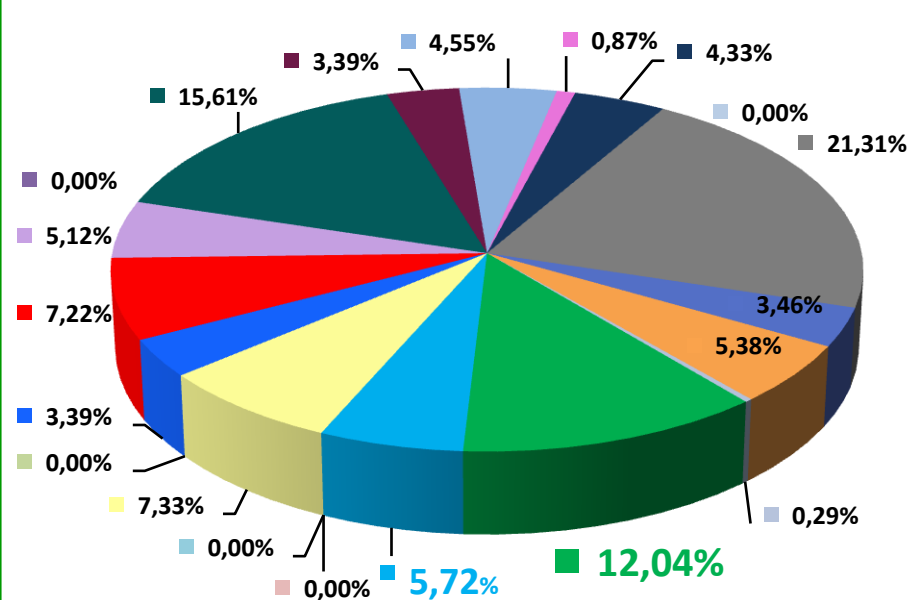

Телерейтинг: Период 01 – 25 января, включая показатели за 19 – 25 января 2015 года

Коммерческая доля Кишинев 18+ (DSHR%) распределение зрителей среди выбранных каналов (19 .01 – 25.01)

Коммерческая доля Городское население (DSHR%) распределение зрителей среди выбранных каналов (19 .01 – 25.01)

Коммерческая доля Женщины 22-50 (DSHR%) распределение зрителей среди выбранных каналов (19 .01 – 25.01)

- TV7_HTB
- THT Bravo
- MuzTV
- EuroTV
- CTC
- TVC21
- PRO TV
- N4
- Moldova1
- RTR Moldova
- SET_Sony
- Canal 2
- RUTV_Moldova
- Publika TV
- Prime
- Canal 3
- Мир
- RenTV
- Acasa
- Amedia

Коммерческая доля Мужчины 22-50 (DSHR%) распределение зрителей среди выбранных каналов (19 .01 – 25.01)

- TV7_HTB
- THT Bravo
- MuzTV
- EuroTV
- CTC
- TVC21
- PRO TV
- N4
- Moldova1
- RTR Moldova
- SET_Sony
- Canal 2
- RUTV_Moldova
- Publika TV
- Prime
- Canal 3
- Мир
- RenTV
- Acasa
- Amedia

Всего 2 880 906 (среднедневное = 288 090.6)

Топ дня . Лучшая программа дня по рейтингу (AMR%, Кишинев 18+) на TV7 за период с 19.01 по 25.01 2015 года

д/н	дата	AMR%	Название передачи
Пн	19.01	6,60%	Сегодня в Молдове
Вт	20.01	5,50%	Сегодня в Молдове
Ср	21.01	5,09%	Сегодня в Молдове
Чт	22.01	7,19%	Анатомия дня
Пт	23.01	7,85%	Следствие вели...
Сб	24.01	6,74%	Reporter in misiune
Вс	25.01	4,56%	Ты не поверишь!