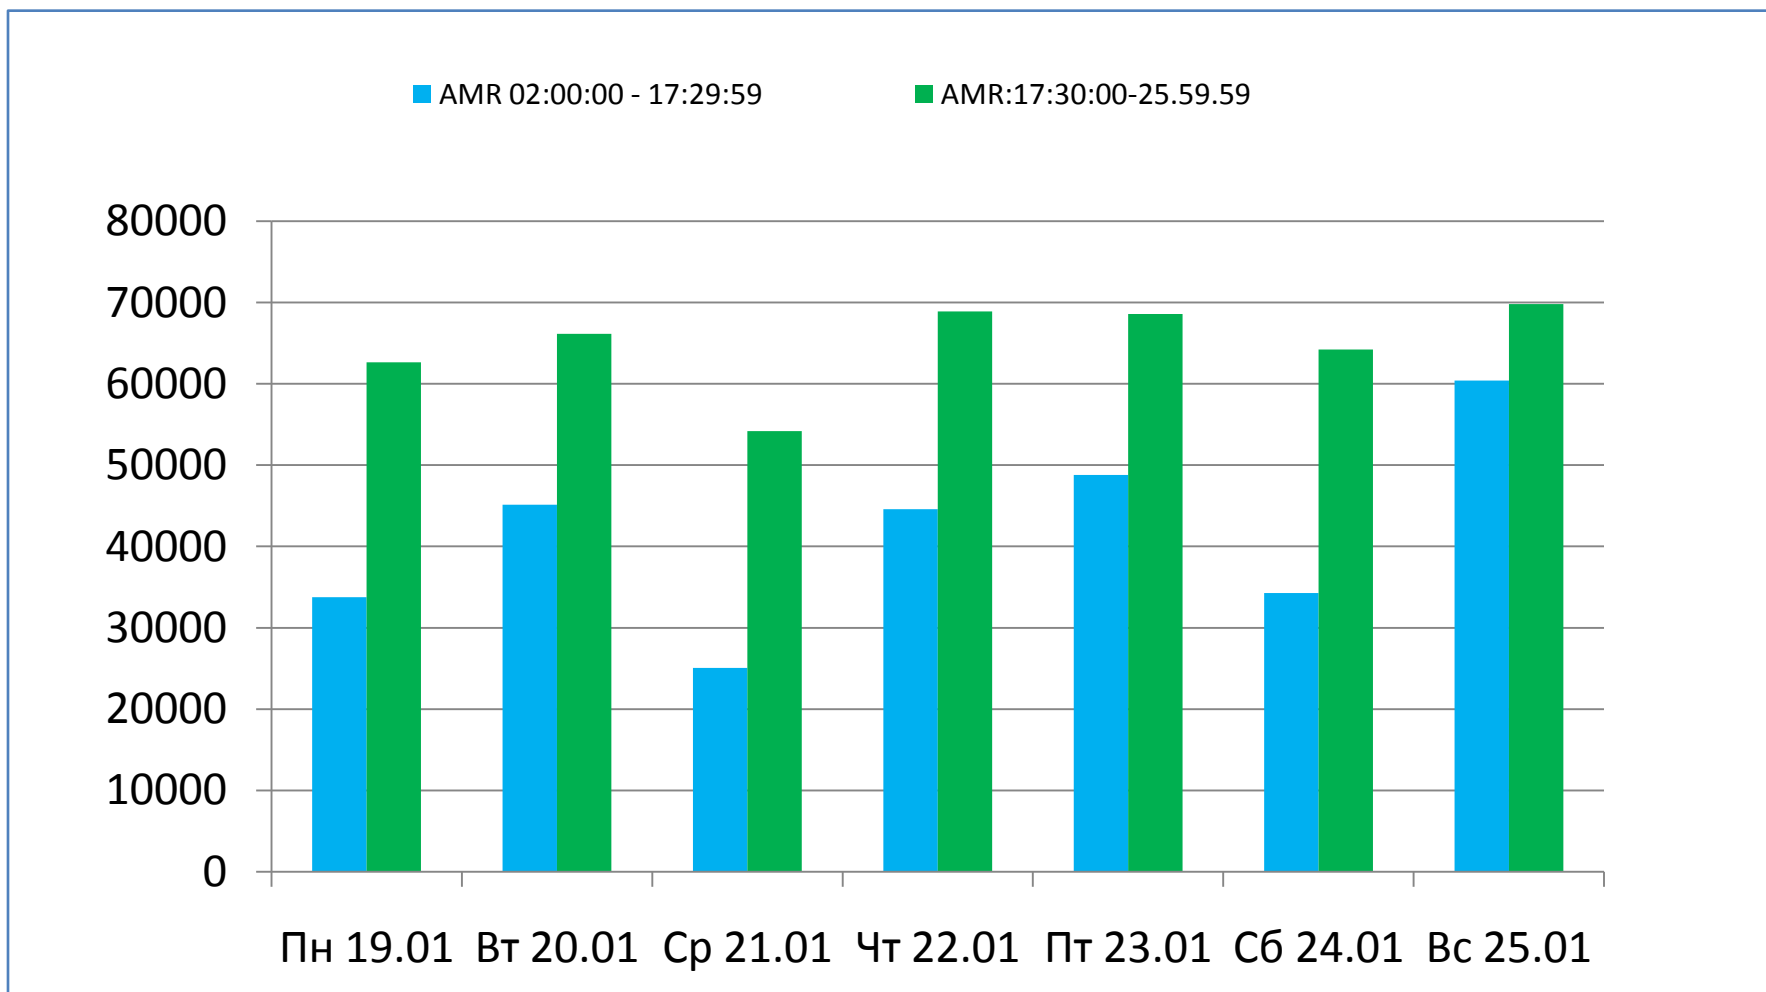

Среднесуточное кол-во зрителей отдавших предпочтение каналу TV7 каждую минуту (AMR) Total Individuals