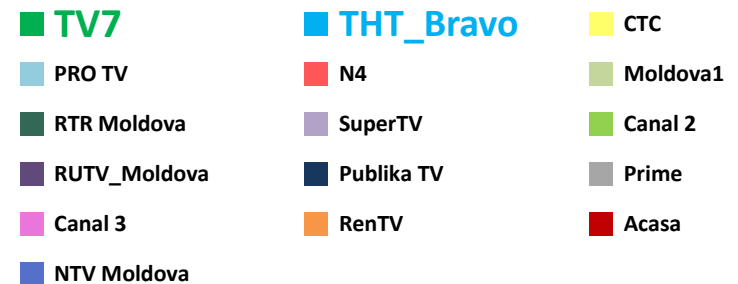

Коммерческая доля Мужчины 22-50 (DSHR%) распределение зрителей среди выбранных каналов (18.04 – 24.04)