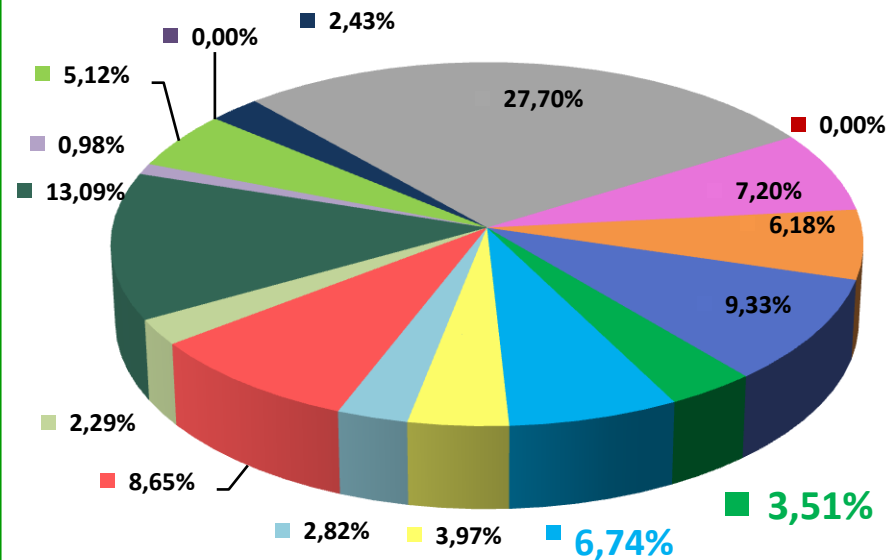

Телерейтинг: Период 01 – 24 апреля, включая показатели за 18 – 24 апреля 2016 года

Коммерческая доля Кишинев 18+ (DSHR%) распределение зрителей среди выбранных каналов (18.04 – 24.04)

Коммерческая доля Городское население (DSHR%) распределение зрителей среди выбранных каналов (18.04 – 24.04)

Коммерческая доля Женщины 22-50 (DSHR%) распределение зрителей среди выбранных каналов (18.04 – 24.04)

Коммерческая доля Мужчины 22-50 (DSHR%) распределение зрителей среди выбранных каналов (18.04 – 24.04)

Топ дня . Лучшая программа дня по рейтингу (AMR%, Кишинев 18+) на TV7 за период с 18.04 по 24.04 2016 года

д/н	дата	AMR%	Название передачи
Пн	18.04	1,32%	Politica
Вт	19.04	1,23%	Politica
Ср	20.04	1,11%	Domn' Presedinte cu Igor Botan
Чт	21.04	1,23%	Сегодня в Молдове
Пт	22.04	1,41%	Петровка,38
Сб	23.04	1,18%	Новая Я с Ириной Новиковой
Вс	24.04	1,99%	Апокалипсис х/ф

Топ 10 программ на TV7 за период с 18.04 по 24.04 2016 года

Кишинев 18+ (AMR%)				Все население (AMR)			
№	дата	Название программы	AMR%	№	дата	Название программы	Кол-во зрителей
1	24.04	Апокалипсис х/ф	1,99%	1	19.04	Politica	33653
2	22.04	Петровка,38	1,41%	2	24.04	Апокалипсис х/ф	33358
3	18.04	Politica	1,32%	3	24.04	Путешествие вокруг света д/с	28414
4	21.04	Сегодня в Молдове	1,23%	4	18.04	Cotidian	27865
5	23.04	Новая Я с Ириной Новиковой	1,18%	5	21.04	Сегодня в Молдове	23966
6	20.04	Domn' Presedinte cu Igor Botan	1,11%	6	21.04	Interpol	22101
7	21.04	Interpol	1,10%	7	20.04	Domn' Presedinte cu Igor Botan	18378
8	24.04	Династия д/с	1,05%	8	21.04	Исаев т/с	17337
9	19.04	Документальное кино Леонида Млечина	0,95%	9	24.04	Смех с доставкой на дом. Юмористический концерт	16669
10	24.04	Смех с доставкой на дом. Юмористический концерт	0,90%	10	24.04	Барышня и кулинар	16151