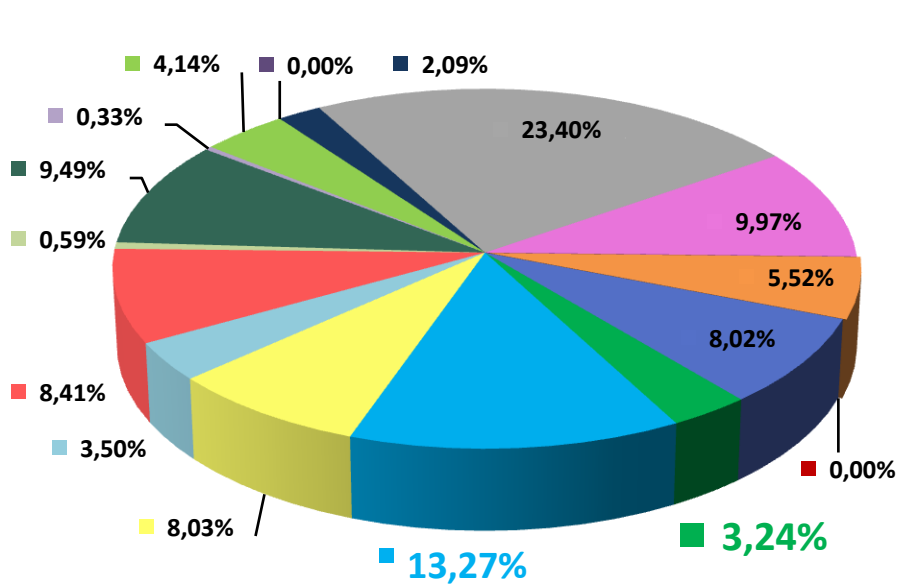

Телерейтинг: Период 01 – 24 апреля, включая показатели за 18 – 24 апреля 2016 года

Коммерческая доля Кишинев 18+ (DSHR%) распределение зрителей среди выбранных каналов (18.04 – 24.04)

Коммерческая доля Городское население (DSHR%) распределение зрителей среди выбранных каналов (18.04 – 24.04)

Коммерческая доля Женщины 22-50 (DSHR%) распределение зрителей среди выбранных каналов (18.04 – 24.04)

Коммерческая доля Мужчины 22-50 (DSHR%) распределение зрителей среди выбранных каналов (18.04 – 24.04)

Топ дня . Лучшая программа дня по рейтингу (AMR%, Кишинев 18+) на TV7 за период с 18.04 по 24.04 2016 года

д/н	дата	AMR%	Название передачи
Пн	18.04	1,32%	Politica
Вт	19.04	1,23%	Politica
Ср	20.04	1,11%	Domn' Presedinte cu Igor Botan
Чт	21.04	1,23%	Сегодня в Молдове
Пт	22.04	1,41%	Петровка,38
Сб	23.04	1,18%	Новая Я с Ириной Новиковой
Вс	24.04	1,99%	Апокалипсис х/ф

Топ 10 программ на TV7 за период с 18.04 по 24.04 2016 года

Кишинев 18+ (AMR%)				Все население (AMR)			
№	дата	Название программы	AMR%	№	дата	Название программы	Кол-во зрителей
1	24.04	Апокалипсис х/ф	1,99%	1	19.04	Politica	33653
2	22.04	Петровка,38	1,41%	2	24.04	Апокалипсис х/ф	33358
3	18.04	Politica	1,32%	3	24.04	Путешествие вокруг света д/с	28414
4	21.04	Сегодня в Молдове	1,23%	4	18.04	Cotidian	27865
5	23.04	Новая Я с Ириной Новиковой	1,18%	5	21.04	Сегодня в Молдове	23966
6	20.04	Domn' Presedinte cu Igor Botan	1,11%	6	21.04	Interpol	22101
7	21.04	Interpol	1,10%	7	20.04	Domn' Presedinte cu Igor Botan	18378
8	24.04	Династия д/с	1,05%	8	21.04	Исаев т/с	17337
9	19.04	Документальное кино Леонида Млечина	0,95%	9	24.04	Смех с доставкой на дом. Юмористический концерт	16669
10	24.04	Смех с доставкой на дом. Юмористический концерт	0,90%	10	24.04	Барышня и кулинар	16151