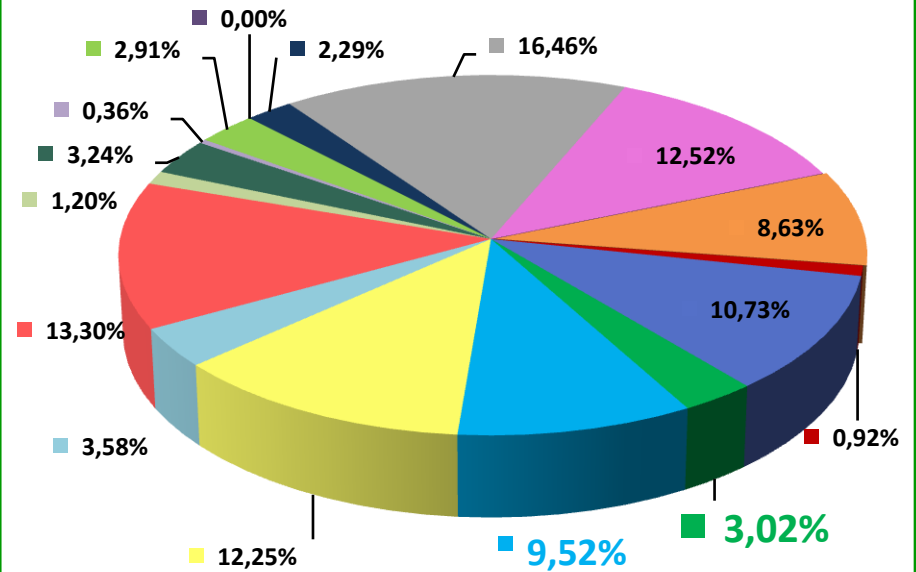

Телерейтинг: Период 01 – 24 апреля, включая показатели за 18 – 24 апреля 2016 года

Коммерческая доля Кишинев 18+ (DSHR%) распределение зрителей среди выбранных каналов (18.04 – 24.04)

Коммерческая доля Городское население (DSHR%) распределение зрителей среди выбранных каналов (18.04 – 24.04)

Коммерческая доля Женщины 22-50 (DSHR%) распределение зрителей среди выбранных каналов (18.04 – 24.04)

Коммерческая доля Мужчины 22-50 (DSHR%) распределение зрителей среди выбранных каналов (18.04 – 24.04)

Топ дня . Лучшая программа дня по рейтингу (AMR%, Кишинев 18+) на TV7 за период с 18.04 по 24.04 2016 года

д/н	дата	AMR%	Название передачи
Пн	18.04	1,32%	Politica
Вт	19.04	1,23%	Politica
Ср	20.04	1,11%	Domn' Presedinte cu Igor Botan
Чт	21.04	1,23%	Сегодня в Молдове
Пт	22.04	1,41%	Петровка,38
Сб	23.04	1,18%	Новая Я с Ириной Новиковой
Вс	24.04	1,99%	Апокалипсис х/ф

Топ 10 программ на TV7 за период с 18.04 по 24.04 2016 года

Кишинев 18+ (AMR%)				Все население (AMR)			
№	дата	Название программы	AMR%	№	дата	Название программы	Кол-во зрителей
1	24.04	Апокалипсис х/ф	1,99%	1	19.04	Politica	33653
2	22.04	Петровка,38	1,41%	2	24.04	Апокалипсис х/ф	33358
3	18.04	Politica	1,32%	3	24.04	Путешествие вокруг света д/с	28414
4	21.04	Сегодня в Молдове	1,23%	4	18.04	Cotidian	27865
5	23.04	Новая Я с Ириной Новиковой	1,18%	5	21.04	Сегодня в Молдове	23966
6	20.04	Domn' Presedinte cu Igor Botan	1,11%	6	21.04	Interpol	22101
7	21.04	Interpol	1,10%	7	20.04	Domn' Presedinte cu Igor Botan	18378
8	24.04	Династия д/с	1,05%	8	21.04	Исаев т/с	17337
9	19.04	Документальное кино Леонида Млечина	0,95%	9	24.04	Смех с доставкой на дом. Юмористический концерт	16669
10	24.04	Смех с доставкой на дом. Юмористический концерт	0,90%	10	24.04	Барышня и кулинар	16151