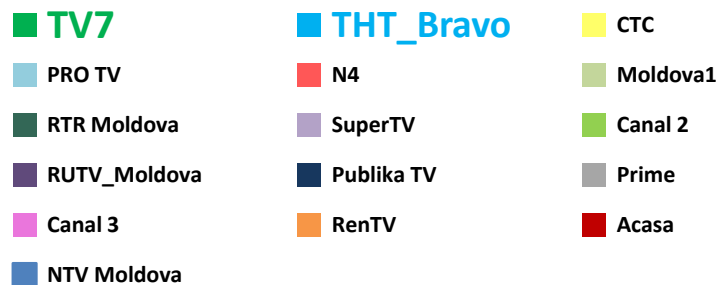

Телерейтинг: Период 01 – 24 апреля, включая показатели за 18 – 24 апреля 2016 года

Коммерческая доля Кишинев 18+ (DSHR%) распределение зрителей среди выбранных каналов (18.04 – 24.04)

Коммерческая доля Городское население (DSHR%) распределение зрителей среди выбранных каналов (18.04 – 24.04)