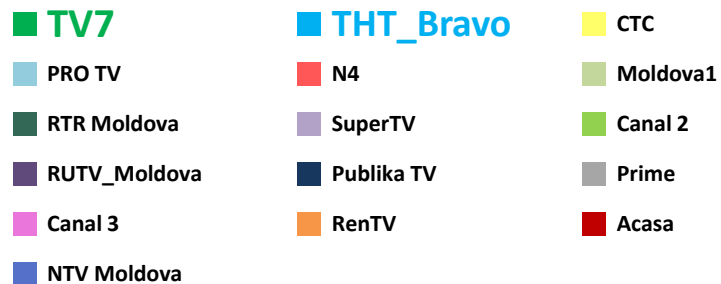

Коммерческая доля Женщины 22-50 (DSHR%) распределение зрителей среди выбранных каналов (18.04 – 24.04)