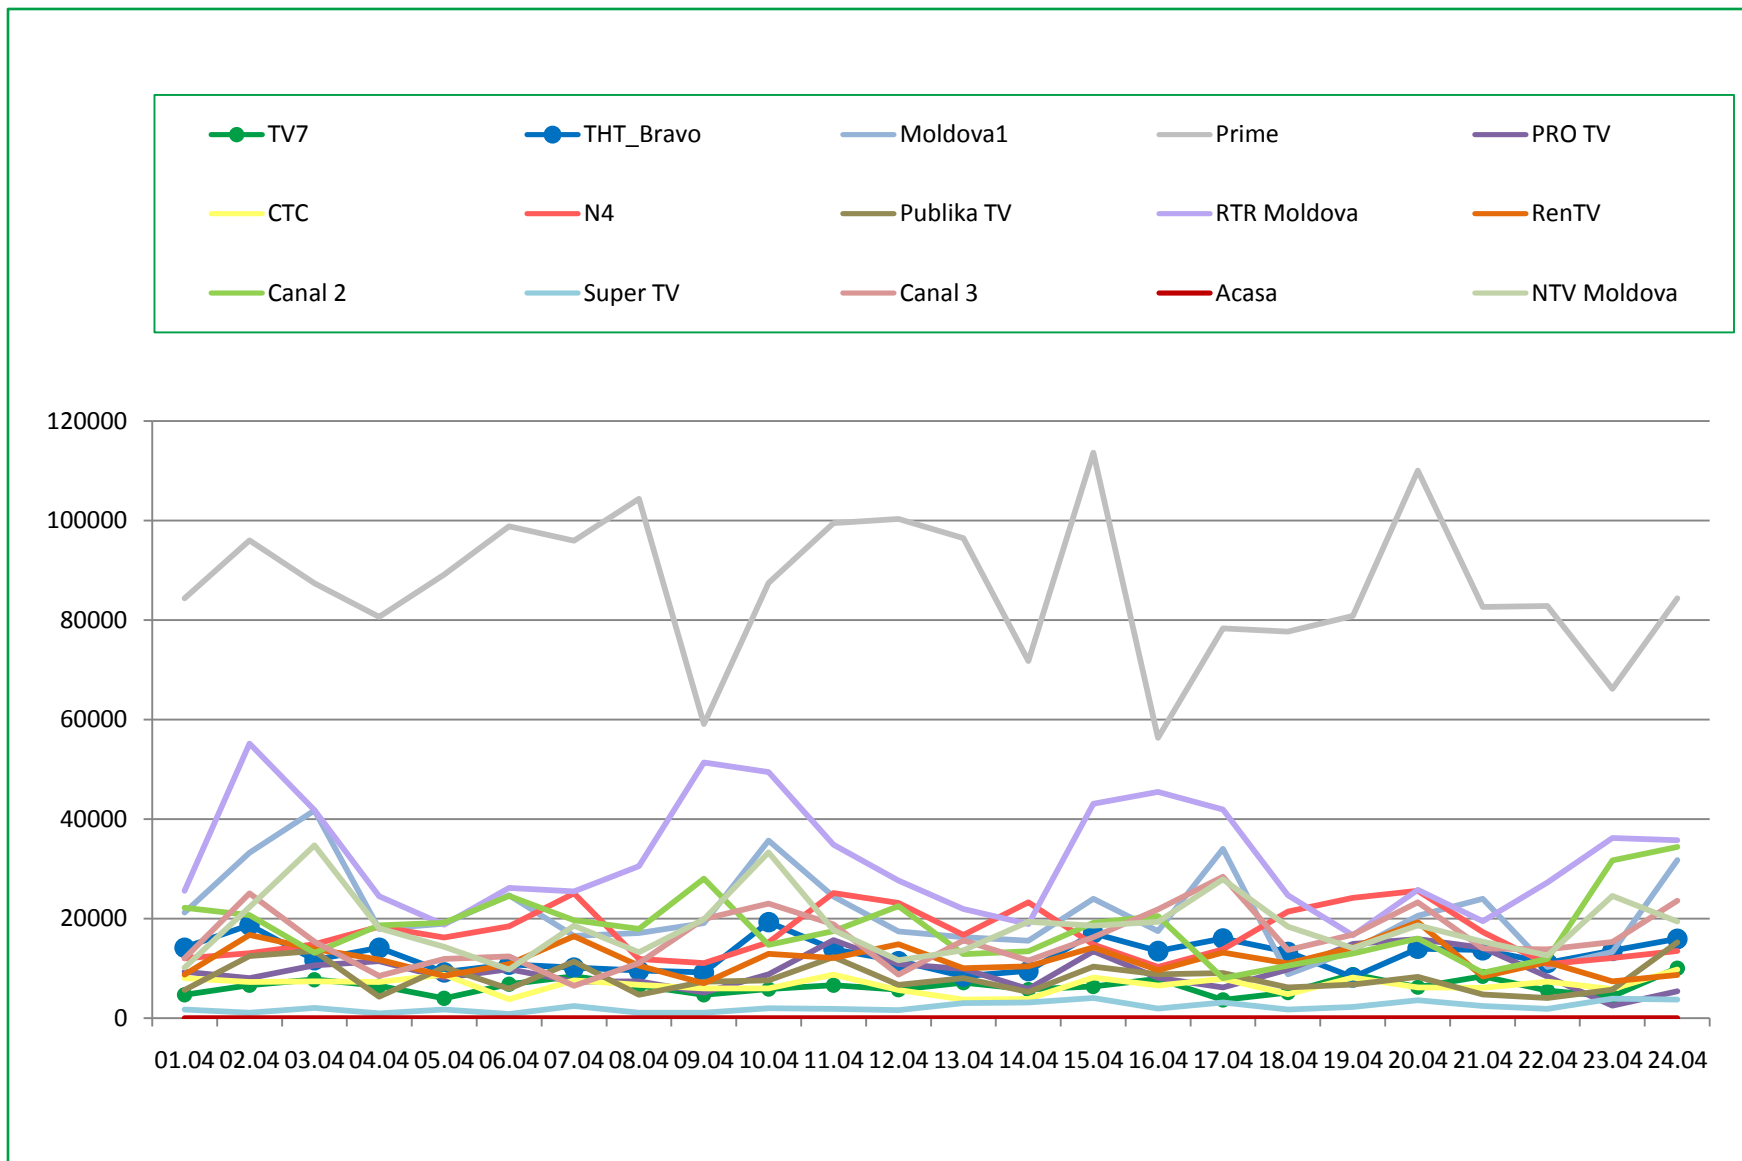

Телерейтинг: Период 01 – 24 апреля, включая показатели за 18 – 24 апреля 2016 года

Коммерческая доля Кишинев 18+ (DSHR%) распределение зрителей среди выбранных каналов (18.04 – 24.04)

Коммерческая доля Городское население (DSHR%) распределение зрителей среди выбранных каналов (18.04 – 24.04)

Коммерческая доля Женщины 22-50 (DSHR%) распределение зрителей среди выбранных каналов (18.04 – 24.04)

Коммерческая доля Мужчины 22-50 (DSHR%) распределение зрителей среди выбранных каналов (18.04 – 24.04)

Топ дня . Лучшая программа дня по рейтингу (AMR%, Кишинев 18+) на TV7 за период с 18.04 по 24.04 2016 года

д/н	дата	AMR%	Название передачи
Пн	18.04	1,32%	Politica
Вт	19.04	1,23%	Politica
Ср	20.04	1,11%	Domn' Presedinte cu Igor Botan
Чт	21.04	1,23%	Сегодня в Молдове
Пт	22.04	1,41%	Петровка,38
Сб	23.04	1,18%	Новая Я с Ириной Новиковой
Вс	24.04	1,99%	Апокалипсис х/ф

Топ 10 программ на TV7 за период с 18.04 по 24.04 2016 года

Кишинев 18+ (AMR%)				Все население (AMR)			
№	дата	Название программы	AMR%	№	дата	Название программы	Кол-во зрителей
1	24.04	Апокалипсис х/ф	1,99%	1	19.04	Politica	33653
2	22.04	Петровка,38	1,41%	2	24.04	Апокалипсис х/ф	33358
3	18.04	Politica	1,32%	3	24.04	Путешествие вокруг света д/с	28414
4	21.04	Сегодня в Молдове	1,23%	4	18.04	Cotidian	27865
5	23.04	Новая Я с Ириной Новиковой	1,18%	5	21.04	Сегодня в Молдове	23966
6	20.04	Domn' Presedinte cu Igor Botan	1,11%	6	21.04	Interpol	22101
7	21.04	Interpol	1,10%	7	20.04	Domn' Presedinte cu Igor Botan	18378
8	24.04	Династия д/с	1,05%	8	21.04	Исаев т/с	17337
9	19.04	Документальное кино Леонида Млечина	0,95%	9	24.04	Смех с доставкой на дом. Юмористический концерт	16669
10	24.04	Смех с доставкой на дом. Юмористический концерт	0,90%	10	24.04	Барышня и кулинар	16151