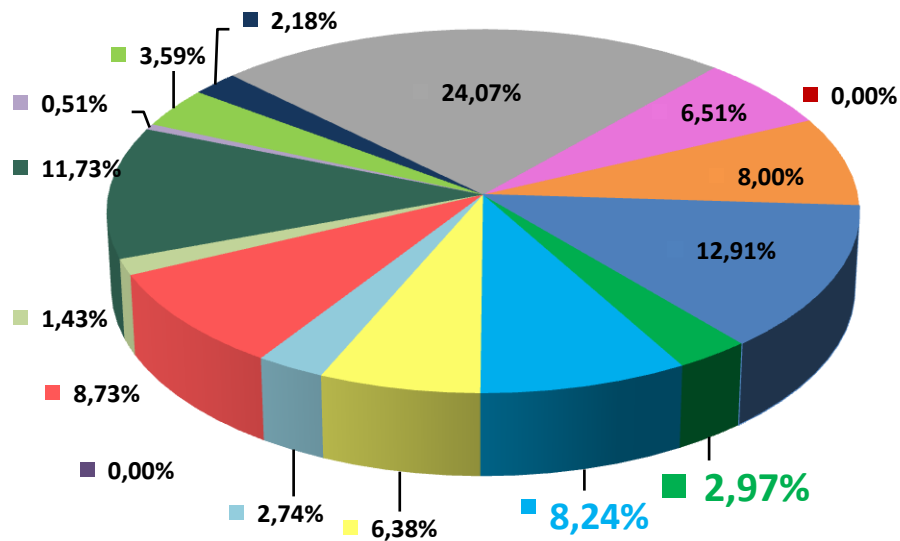

Телерейтинг: Период 01 – 24 апреля, включая показатели за 18 – 24 апреля 2016 года

Коммерческая доля Кишинев 18+ (DSHR%) распределение зрителей среди выбранных каналов (18.04 – 24.04)

Коммерческая доля Городское население (DSHR%) распределение зрителей среди выбранных каналов (18.04 – 24.04)

Коммерческая доля Женщины 22-50 (DSHR%) распределение зрителей среди выбранных каналов (18.04 – 24.04)

Коммерческая доля Мужчины 22-50 (DSHR%) распределение зрителей среди выбранных каналов (18.04 – 24.04)

Топ дня . Лучшая программа дня по рейтингу (AMR%, Кишинев 18+) на TV7 за период с 18.04 по 24.04 2016 года

д/н	дата	AMR%	Название передачи
Пн	18.04	1,32%	Politica
Вт	19.04	1,23%	Politica
Ср	20.04	1,11%	Domn' Presedinte cu Igor Botan
Чт	21.04	1,23%	Сегодня в Молдове
Пт	22.04	1,41%	Петровка,38
Сб	23.04	1,18%	Новая Я с Ириной Новиковой
Вс	24.04	1,99%	Апокалипсис х/ф

Топ 10 программ на TV7 за период с 18.04 по 24.04 2016 года

Кишинев 18+ (AMR%)				Все население (AMR)			
№	дата	Название программы	AMR%	№	дата	Название программы	Кол-во зрителей
1	24.04	Апокалипсис х/ф	1,99%	1	19.04	Politica	33653
2	22.04	Петровка,38	1,41%	2	24.04	Апокалипсис х/ф	33358
3	18.04	Politica	1,32%	3	24.04	Путешествие вокруг света д/с	28414
4	21.04	Сегодня в Молдове	1,23%	4	18.04	Cotidian	27865
5	23.04	Новая Я с Ириной Новиковой	1,18%	5	21.04	Сегодня в Молдове	23966
6	20.04	Domn' Presedinte cu Igor Botan	1,11%	6	21.04	Interpol	22101
7	21.04	Interpol	1,10%	7	20.04	Domn' Presedinte cu Igor Botan	18378
8	24.04	Династия д/с	1,05%	8	21.04	Исаев т/с	17337
9	19.04	Документальное кино Леонида Млечина	0,95%	9	24.04	Смех с доставкой на дом. Юмористический концерт	16669
10	24.04	Смех с доставкой на дом. Юмористический концерт	0,90%	10	24.04	Барышня и кулинар	16151