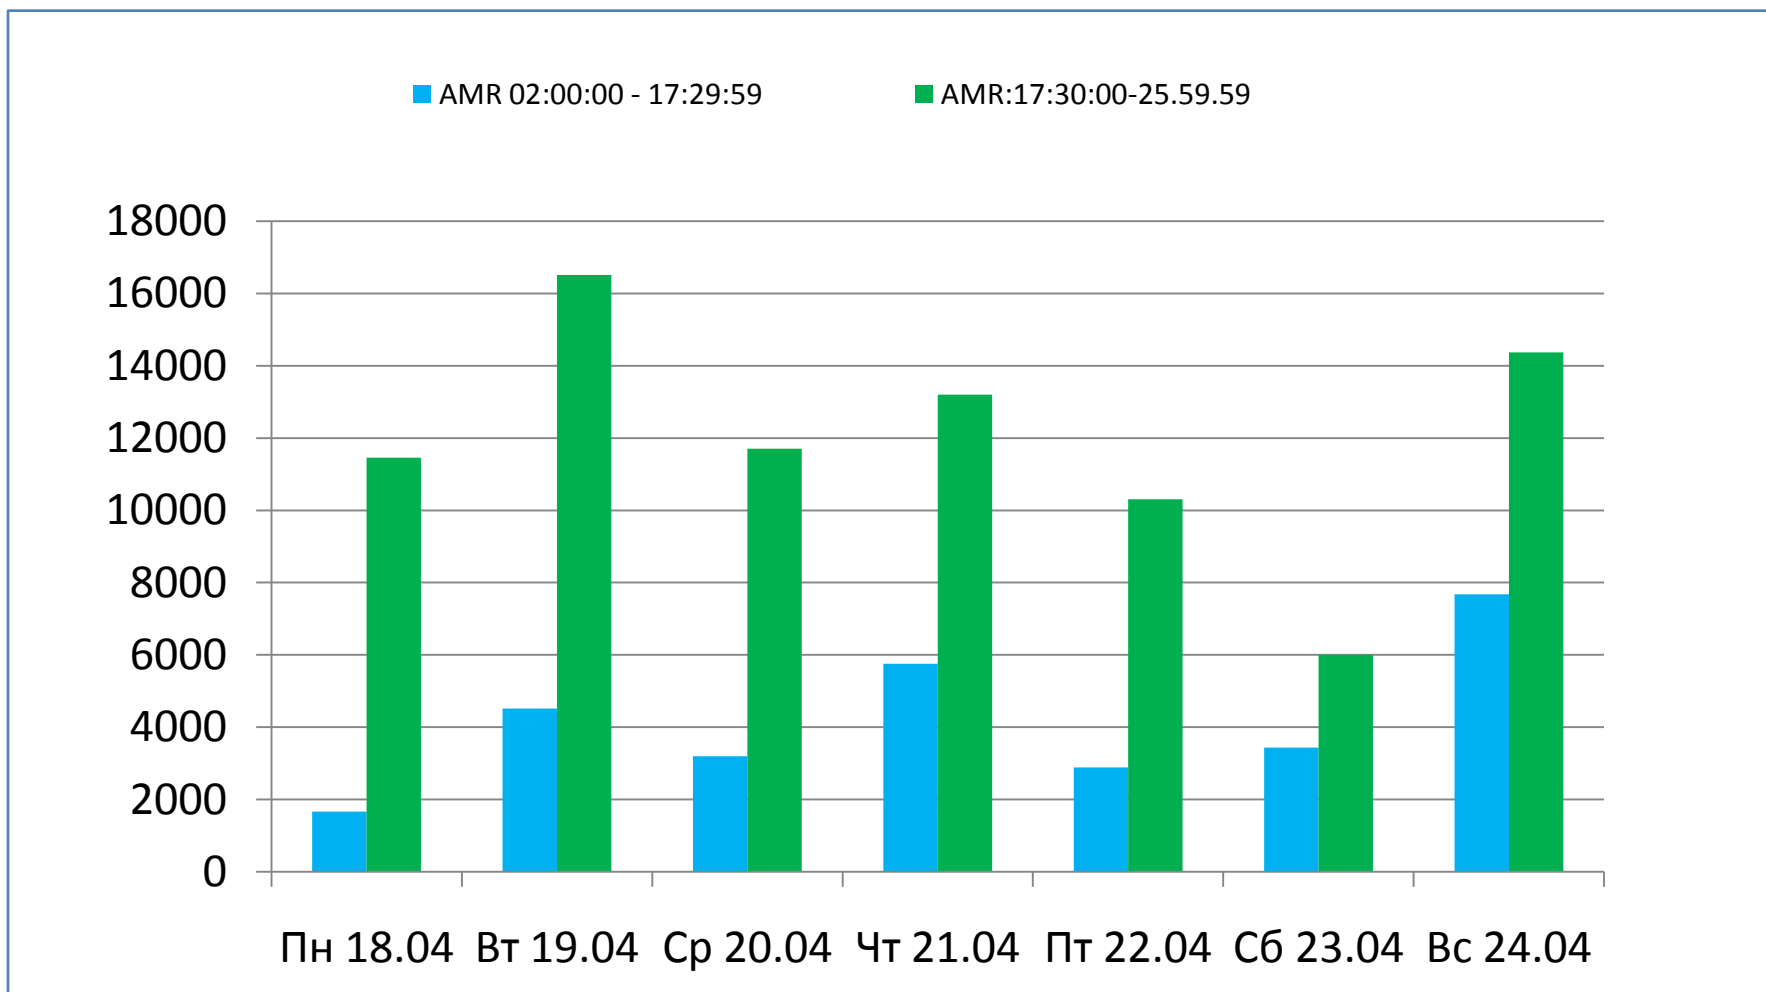

Среднесуточное кол-во зрителей отдавших предпочтение каналу TV7 каждую минуту (AMR) Total Individuals