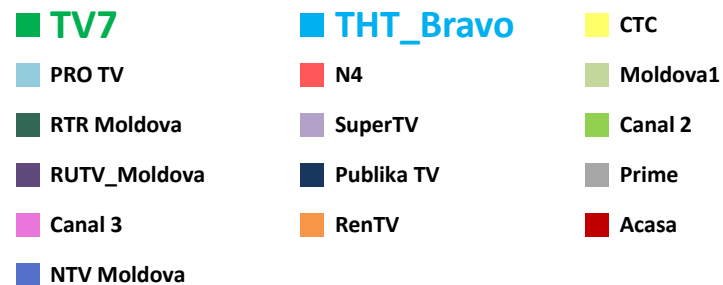

Телерейтинг: Период 01 – 24 апреля, включая показатели за 18 – 24 апреля 2016 года

Коммерческая доля Кишинев 18+ (DSHR%) распределение зрителей среди выбранных каналов (18.04 – 24.04)

Коммерческая доля Городское население (DSHR%) распределение зрителей среди выбранных каналов (18.04 – 24.04)