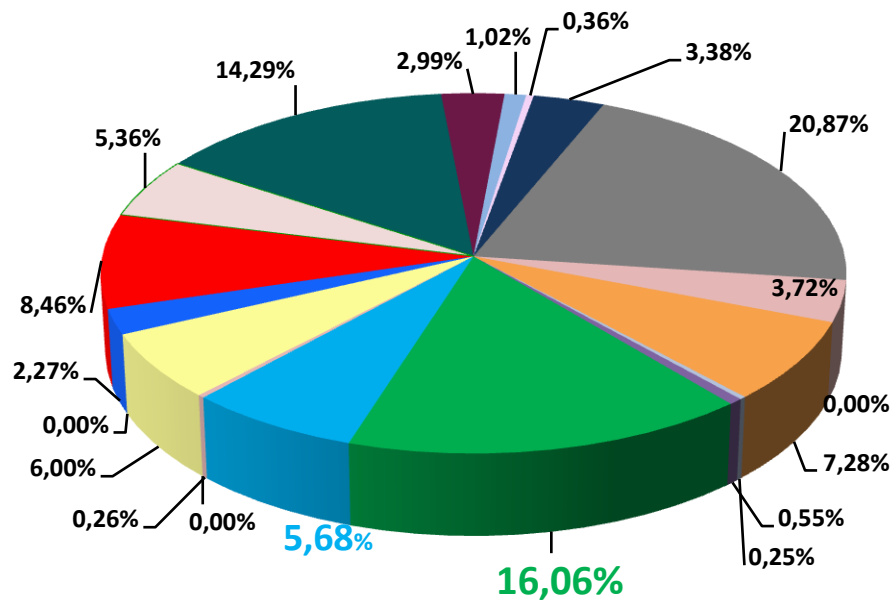

## Телерейтинг: Период 01-23 февраля, включая показатели за 17 - 23 февраля 2014 года

**Коммерческая доля Кишинев 18+ (DSHR%) распределение зрителей среди выбранных каналов**

- |  |  |  |
|--|--|--|
| <span style="color: green;">■</span> TV7_HTB         | <span style="color: blue;">■</span> THT_Bravo      | <span style="color: lightcoral;">■</span> MuzTV    |
| <span style="color: lightblue;">■</span> EuroTV      | <span style="color: yellow;">■</span> CTC          | <span style="color: lightblue;">■</span> TVC21     |
| <span style="color: blue;">■</span> PRO TV           | <span style="color: red;">■</span> N4              | <span style="color: lightgreen;">■</span> Moldova1 |
| <span style="color: darkgreen;">■</span> RTR Moldova | <span style="color: purple;">■</span> SET_Sony     | <span style="color: blue;">■</span> 2Plus          |
| <span style="color: pink;">■</span> RUTV_Moldova     | <span style="color: darkblue;">■</span> Publika TV | <span style="color: grey;">■</span> Prime          |

**Коммерческая доля Городское население (DSHR%) распределение зрителей среди выбранных каналов**

- |  |  |  |
|--|--|--|
| <span style="color: green;">■</span> TV7_HTB         | <span style="color: blue;">■</span> THT_Bravo      | <span style="color: lightcoral;">■</span> MuzTV    |
| <span style="color: lightblue;">■</span> EuroTV      | <span style="color: yellow;">■</span> CTC          | <span style="color: lightblue;">■</span> TVC21     |
| <span style="color: blue;">■</span> PRO TV           | <span style="color: red;">■</span> N4              | <span style="color: lightgreen;">■</span> Moldova1 |
| <span style="color: darkgreen;">■</span> RTR Moldova | <span style="color: purple;">■</span> SET_Sony     | <span style="color: blue;">■</span> 2Plus          |
| <span style="color: pink;">■</span> RUTV_Moldova     | <span style="color: darkblue;">■</span> Publika TV | <span style="color: grey;">■</span> Prime          |