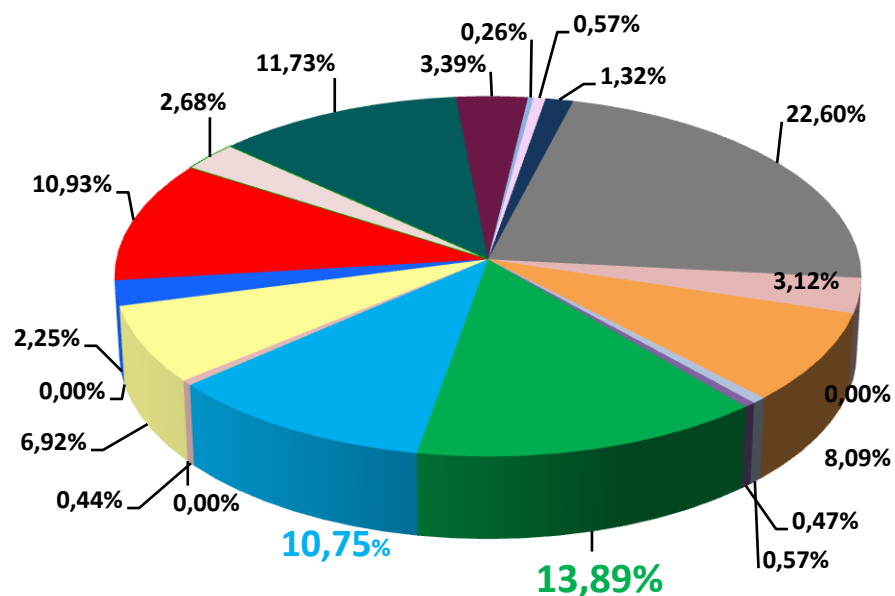

Коммерческая доля Женщины 22-50 (DSHR%) распределение зрителей среди выбранных каналов

- TV7_HTB
- THT_Bravo
- MuzTV
- EuroTV
- CTC
- TVC21
- PRO TV
- N4
- Moldova1
- RTR Moldova
- SET_Sony
- 2Plus
- RUTV_Moldova
- Publika TV
- Prime