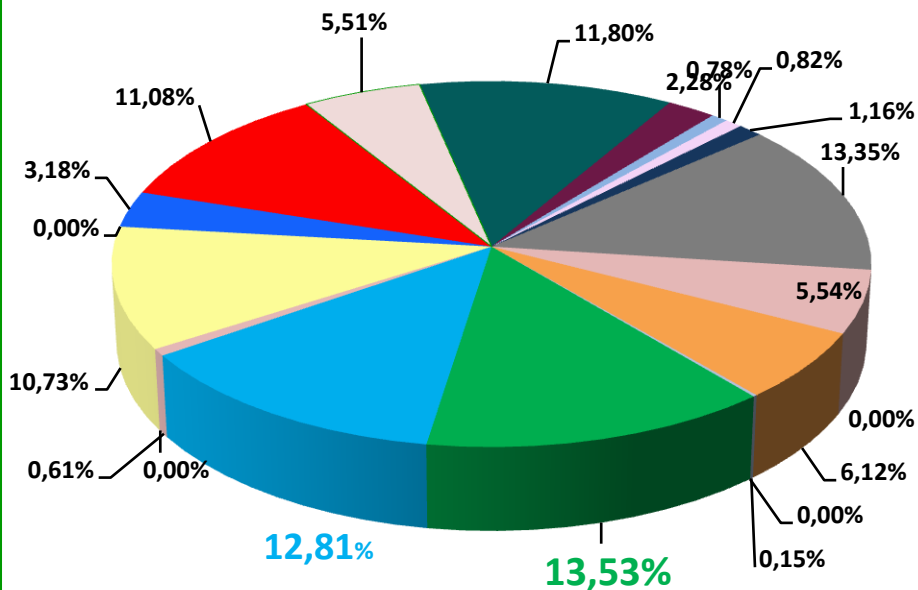

Коммерческая доля Мужчины 22-50 (DSHR%) распределение зрителей среди выбранных каналов

- TV7_HTB
- THT_Bravo
- MuzTV
- EuroTV
- CTC
- TVC21
- PRO TV
- N4
- Moldova1
- RTR Moldova
- SET_Sony
- 2Plus
- RUTV_Moldova
- Publika TV
- Prime