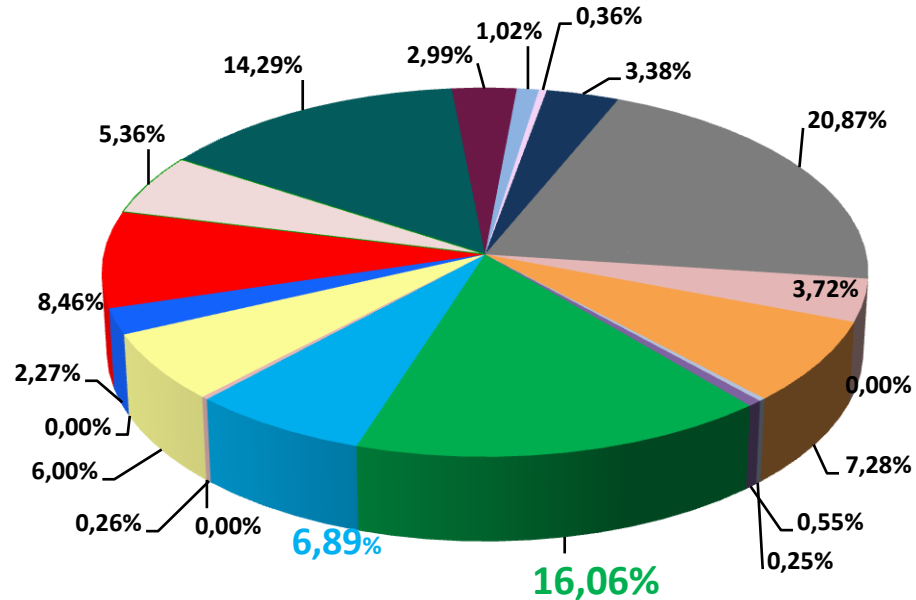

## Телерейтинг: Период 01-23 февраля, включая показатели за 17 - 23 февраля 2014 года

**Коммерческая доля Кишинев 18+ (DSHR%) распределение зрителей среди выбранных каналов**

- |  |  |  |
|--|--|--|
| <span style="color: green;">■</span> TV7_HTB         | <span style="color: blue;">■</span> THT_Bravo      | <span style="color: lightcoral;">■</span> MuzTV    |
| <span style="color: lightblue;">■</span> EuroTV      | <span style="color: yellow;">■</span> CTC          | <span style="color: lightblue;">■</span> TVC21     |
| <span style="color: blue;">■</span> PRO TV           | <span style="color: red;">■</span> N4              | <span style="color: lightgreen;">■</span> Moldova1 |
| <span style="color: darkgreen;">■</span> RTR Moldova | <span style="color: purple;">■</span> SET_Sony     | <span style="color: blue;">■</span> 2Plus          |
| <span style="color: pink;">■</span> RUTV_Moldova     | <span style="color: darkblue;">■</span> Publika TV | <span style="color: grey;">■</span> Prime          |

**Коммерческая доля Городское население (DSHR%) распределение зрителей среди выбранных каналов**

- |  |  |  |
|--|--|--|
| <span style="color: green;">■</span> TV7_HTB         | <span style="color: blue;">■</span> THT_Bravo      | <span style="color: lightcoral;">■</span> MuzTV    |
| <span style="color: lightblue;">■</span> EuroTV      | <span style="color: yellow;">■</span> CTC          | <span style="color: lightblue;">■</span> TVC21     |
| <span style="color: blue;">■</span> PRO TV           | <span style="color: red;">■</span> N4              | <span style="color: lightgreen;">■</span> Moldova1 |
| <span style="color: darkgreen;">■</span> RTR Moldova | <span style="color: purple;">■</span> SET_Sony     | <span style="color: blue;">■</span> 2Plus          |
| <span style="color: pink;">■</span> RUTV_Moldova     | <span style="color: darkblue;">■</span> Publika TV | <span style="color: grey;">■</span> Prime          |