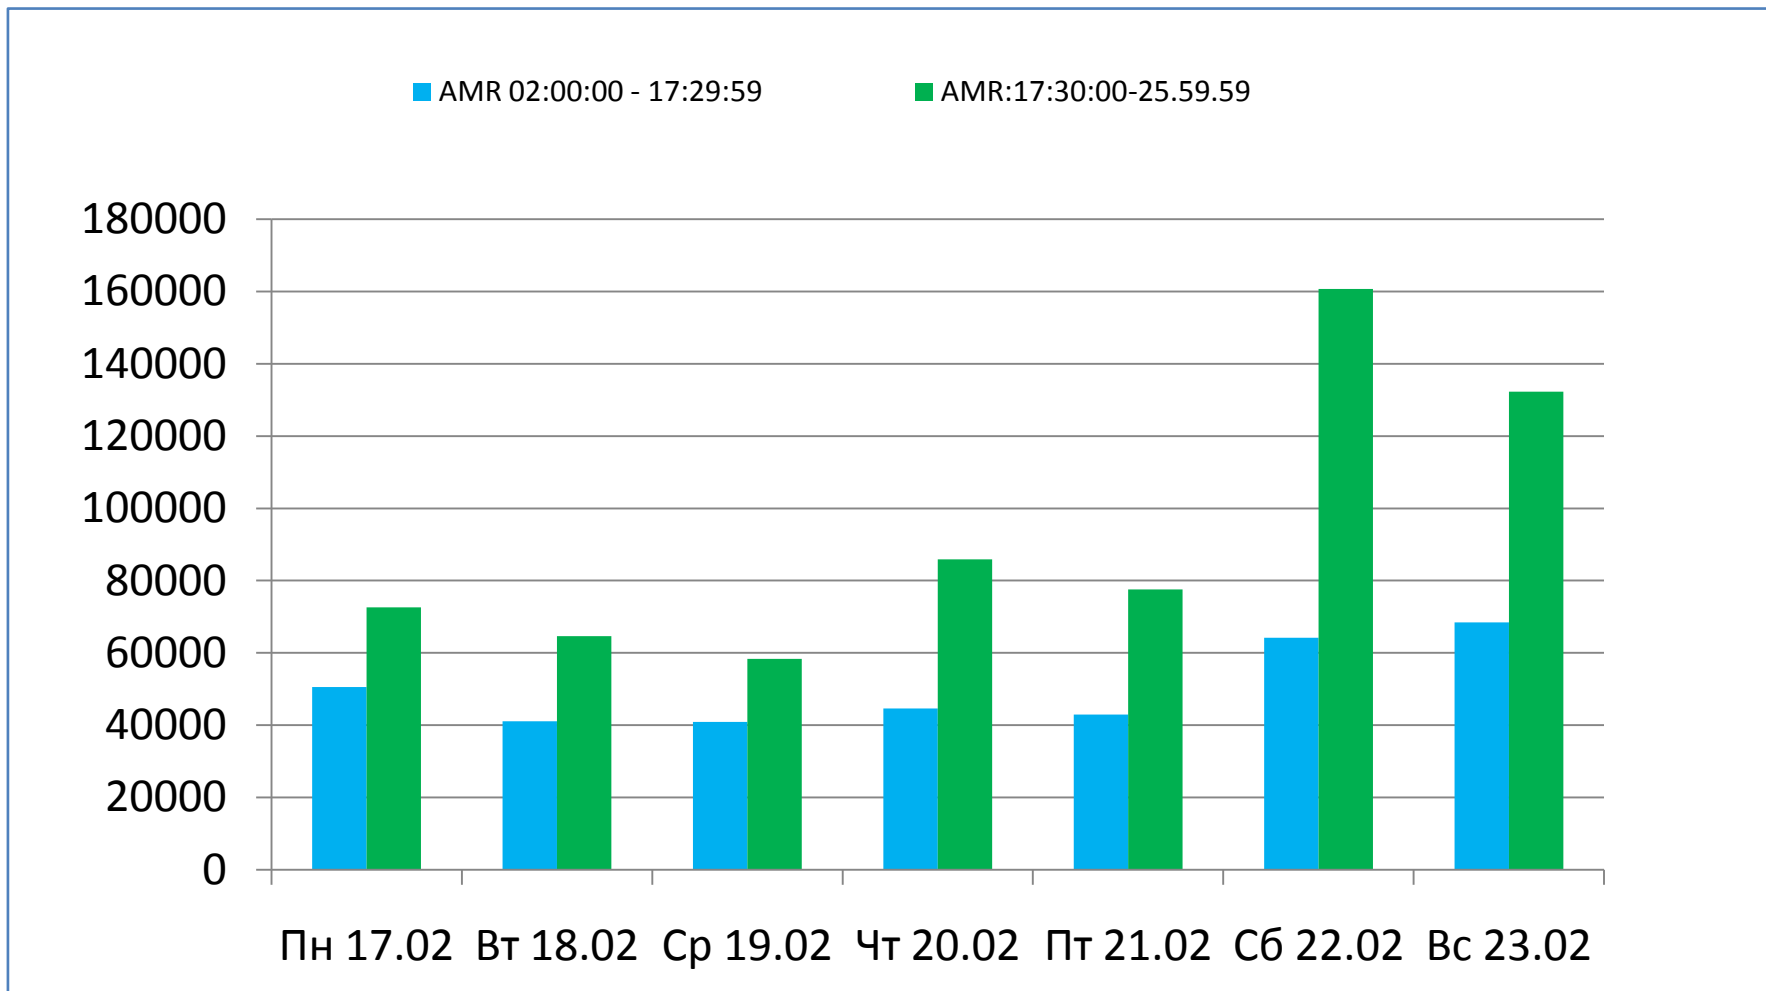

Среднесуточное кол-во зрителей отдавших предпочтение каналу TV7 каждую минуту (AMR) Total Individuals

Общее кол-во зрителей, смотревших ("Cotidian") Новости в Молдове на канале TV7 с 03.02 по 21.02 2014 года, все население (AMR)

дата	д/н	Total Individuals	дата	д/н	Total Individuals
03.02	Пн	355 171	13.02	Чт	226 155
04.02	Вт	279 086	14.02	Пт	218 144
05.02	Ср	290 803	17.02	Пн	293 950
06.02	Чт	199 056	18.02	Вт	234 268
07.02	Пт	249 413	19.02	Ср	257 506
10.02	Пн	255 962	20.02	Чт	336 945
11.02	Вт	282 106	21.02	Пт	345 510
12.02	Ср	249 383			

Всего 4 073 458 (среднедневное = 271 563. 86)