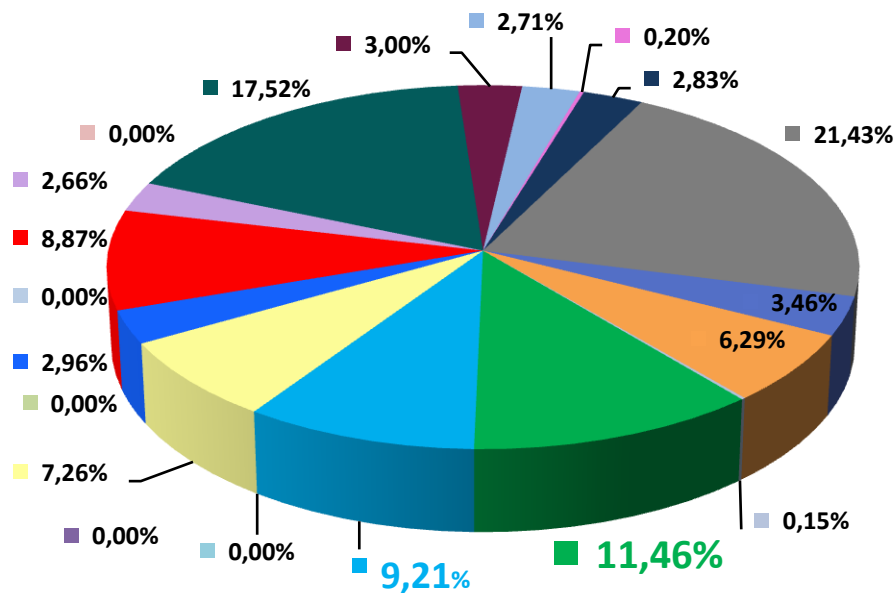

## Телерейтинг: Период 01 – 22 февраля, включая показатели за 16 – 22 февраля 2015 года

**Коммерческая доля Кишинев 18+ (DSHR%) распределение зрителей среди выбранных каналов (16.02 – 22.02)**

- |  |  |  |
|--|--|--|
| <span style="color: green;">■</span> TV7_HTB         | <span style="color: blue;">■</span> THT_Bravo      | <span style="color: lightcoral;">■</span> MuzTV  |
| <span style="color: lightblue;">■</span> EuroTV      | <span style="color: yellow;">■</span> CTC          | <span style="color: lightgreen;">■</span> TVC21  |
| <span style="color: blue;">■</span> PRO TV           | <span style="color: red;">■</span> N4              | <span style="color: purple;">■</span> Moldova1   |
| <span style="color: darkgreen;">■</span> RTR Moldova | <span style="color: darkred;">■</span> SET_Sony    | <span style="color: lightblue;">■</span> Canal 2 |
| <span style="color: pink;">■</span> RUTV_Moldova     | <span style="color: darkblue;">■</span> Publika TV | <span style="color: gray;">■</span> Prime        |
| <span style="color: blue;">■</span> Canal 3          | <span style="color: lightblue;">■</span> Мир       | <span style="color: orange;">■</span> RenTV      |
| <span style="color: lightblue;">■</span> Acasa       | <span style="color: purple;">■</span> Amedia       |  |