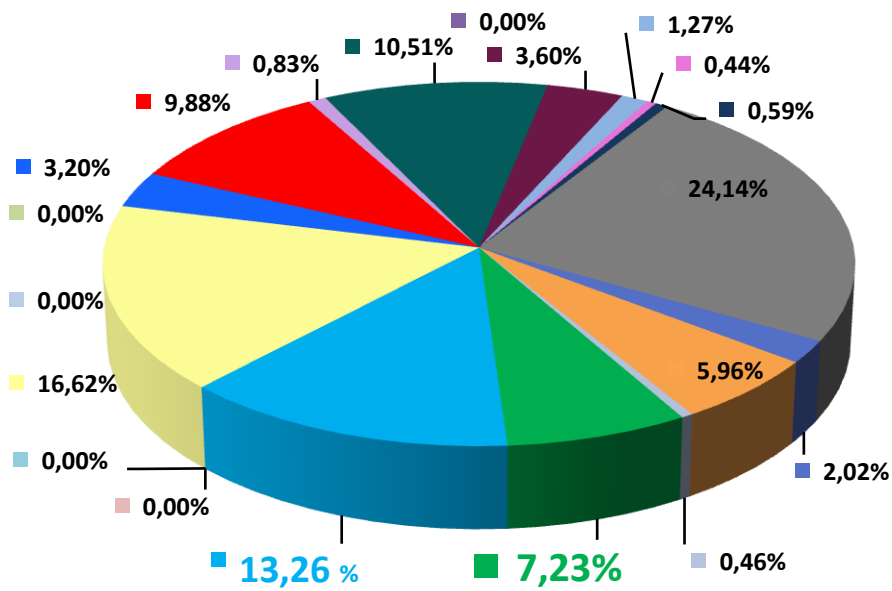

Коммерческая доля Женщины 22-50 (DSHR%) распределение зрителей среди выбранных каналов (16.02 – 22.02)

- TV7_HTB
- THT_Bravo
- MuzTV
- EuroTV
- CTC
- TVC21
- PRO TV
- N4
- Moldova1
- RTR Moldova
- SET_Sony
- Canal 2
- RUTV_Moldova
- Publika TV
- Prime
- Canal 3
- Мир
- RenTV
- Acasa
- Amedia