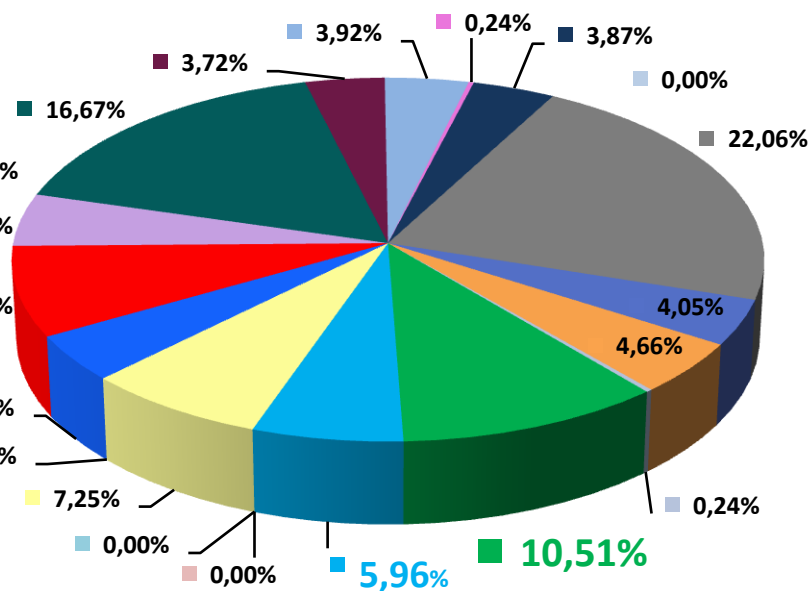

Коммерческая доля Городское население (DSHR%) распределение зрителей среди выбранных каналов (16.02 – 22.02)

■ TV7_HTB	■ THT_Bravo	■ MuzTV
■ EuroTV	■ CTC	■ TVC21
■ PRO TV	■ N4	■ Moldova1
■ RTR Moldova	■ SET_Sony	■ Canal 2
■ RUTV_Moldova	■ Publika TV	■ Prime
■ Canal 3	■ Мир	■ RenTV
■ Acasa	■ Amedia