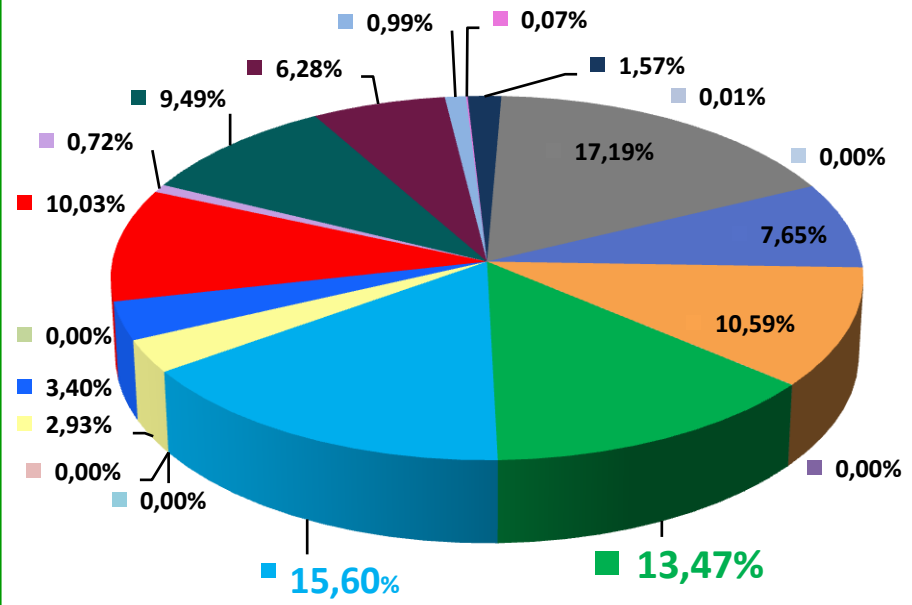

Коммерческая доля Мужчины 22-50 (DSHR%) распределение зрителей среди выбранных каналов (16.02 – 22.02)

- TV7_HTB
- THT_Bravo
- MuzTV
- EuroTV
- CTC
- TVC21
- PRO TV
- N4
- Moldova1
- RTR Moldova
- SET_Sony
- Canal 2
- RUTV_Moldova
- Publika TV
- Prime
- Canal 3
- Мир
- RenTV
- Acasa
- Amedia