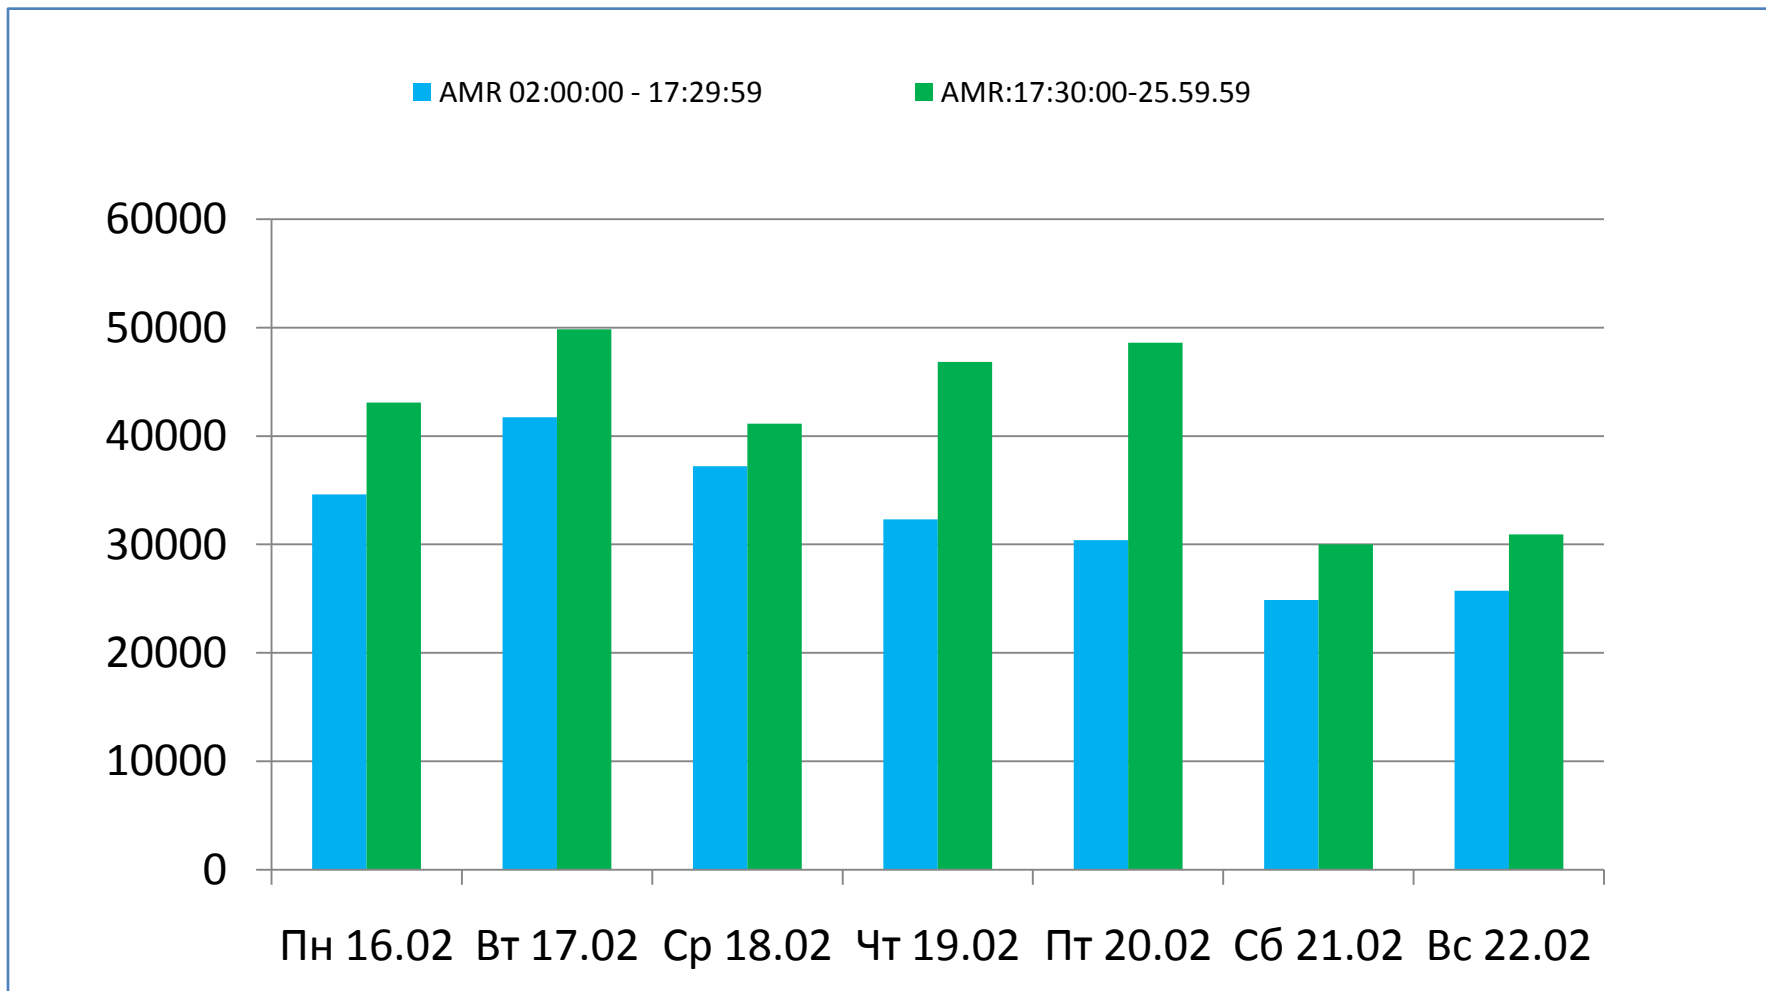

Среднесуточное кол-во зрителей отдавших предпочтение каналу TV7 каждую минуту (AMR) Total Individuals