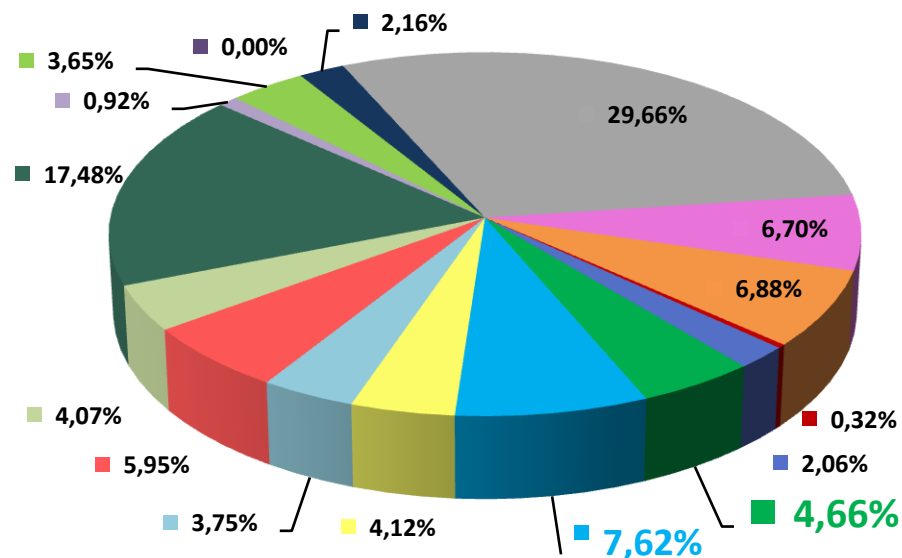

Телерейтинг: Период 01 – 21 февраля, включая показатели за 15 – 21 февраля 2016 года

Коммерческая доля Кишинев 18+ (DSHR%) распределение зрителей среди выбранных каналов (15.02 – 21.02)

Коммерческая доля Городское население (DSHR%) распределение зрителей среди выбранных каналов (15.02 – 21.02)

Коммерческая доля Женщины 22-50 (DSHR%) распределение зрителей среди выбранных каналов (15.02 – 21.02)

Коммерческая доля Мужчины 22-50 (DSHR%) распределение зрителей среди выбранных каналов (15.02 – 21.02)

Среднесуточное кол-во зрителей отдавших предпочтение каналу TV7 каждую минуту (AMR) Total Individuals

Период: 2016 с 01.02 по 21.02

Рейтинг канала TV7 относительно других каналов по кол-ву зрителей (AMR) Total Individuals

Всего 2 602 484 (среднедневное = 173 498)

Топ дня . Лучшая программа дня по рейтингу (AMR%, Кишинев 18+) на TV7 за период с 15.02 по 21.02 2016 года

д/н	дата	AMR%	Название передачи
Пн	15.02	2,73%	Сегодня в Молдове
Вт	16.02	2,55%	Сегодня в Молдове
Ср	17.02	2,00%	Cotidian
Чт	18.02	1,54%	Сегодня в Молдове
Пт	19.02	3,09%	Сегодня в Молдове
Сб	20.02	1,73%	Шестнадцать кварталов х/ф
Вс	21.02	1,78%	На мосту х/ф