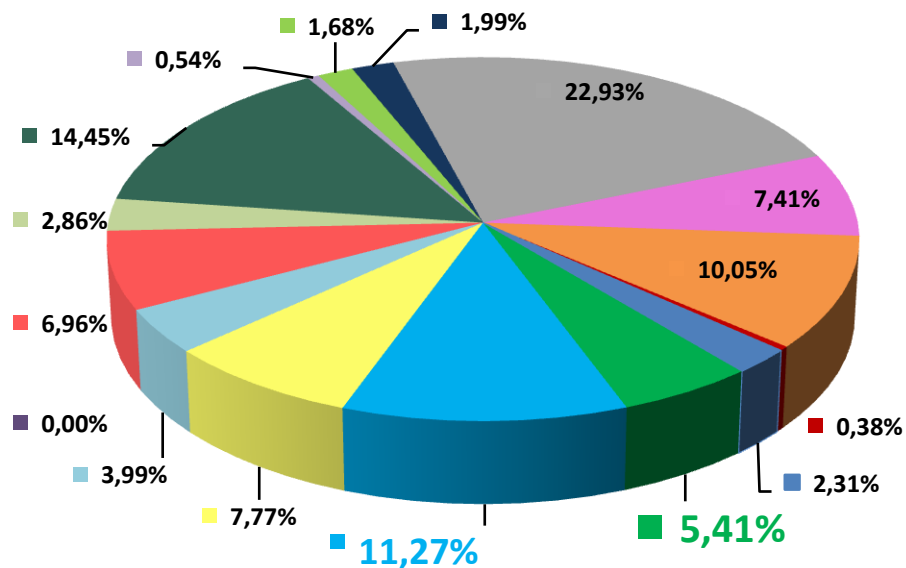

Телерейтинг: Период 01 – 21 февраля, включая показатели за 15 – 21 февраля 2016 года

Коммерческая доля Кишинев 18+ (DSHR%) распределение зрителей среди выбранных каналов (15.02 – 21.02)

Коммерческая доля Городское население (DSHR%) распределение зрителей среди выбранных каналов (15.02 – 21.02)

Коммерческая доля Женщины 22-50 (DSHR%) распределение зрителей среди выбранных каналов (15.02 – 21.02)

Коммерческая доля Мужчины 22-50 (DSHR%) распределение зрителей среди выбранных каналов (15.02 – 21.02)

Среднесуточное кол-во зрителей отдавших предпочтение каналу TV7 каждую минуту (AMR) Total Individuals

Период: 2016 с 01.02 по 21.02

Рейтинг канала TV7 относительно других каналов по кол-ву зрителей (AMR) Total Individuals

Всего 2 602 484 (среднедневное = 173 498)

Топ дня . Лучшая программа дня по рейтингу (AMR%, Кишинев 18+) на TV7 за период с 15.02 по 21.02 2016 года

д/н	дата	AMR%	Название передачи
Пн	15.02	2,73%	Сегодня в Молдове
Вт	16.02	2,55%	Сегодня в Молдове
Ср	17.02	2,00%	Cotidian
Чт	18.02	1,54%	Сегодня в Молдове
Пт	19.02	3,09%	Сегодня в Молдове
Сб	20.02	1,73%	Шестнадцать кварталов х/ф
Вс	21.02	1,78%	На мосту х/ф