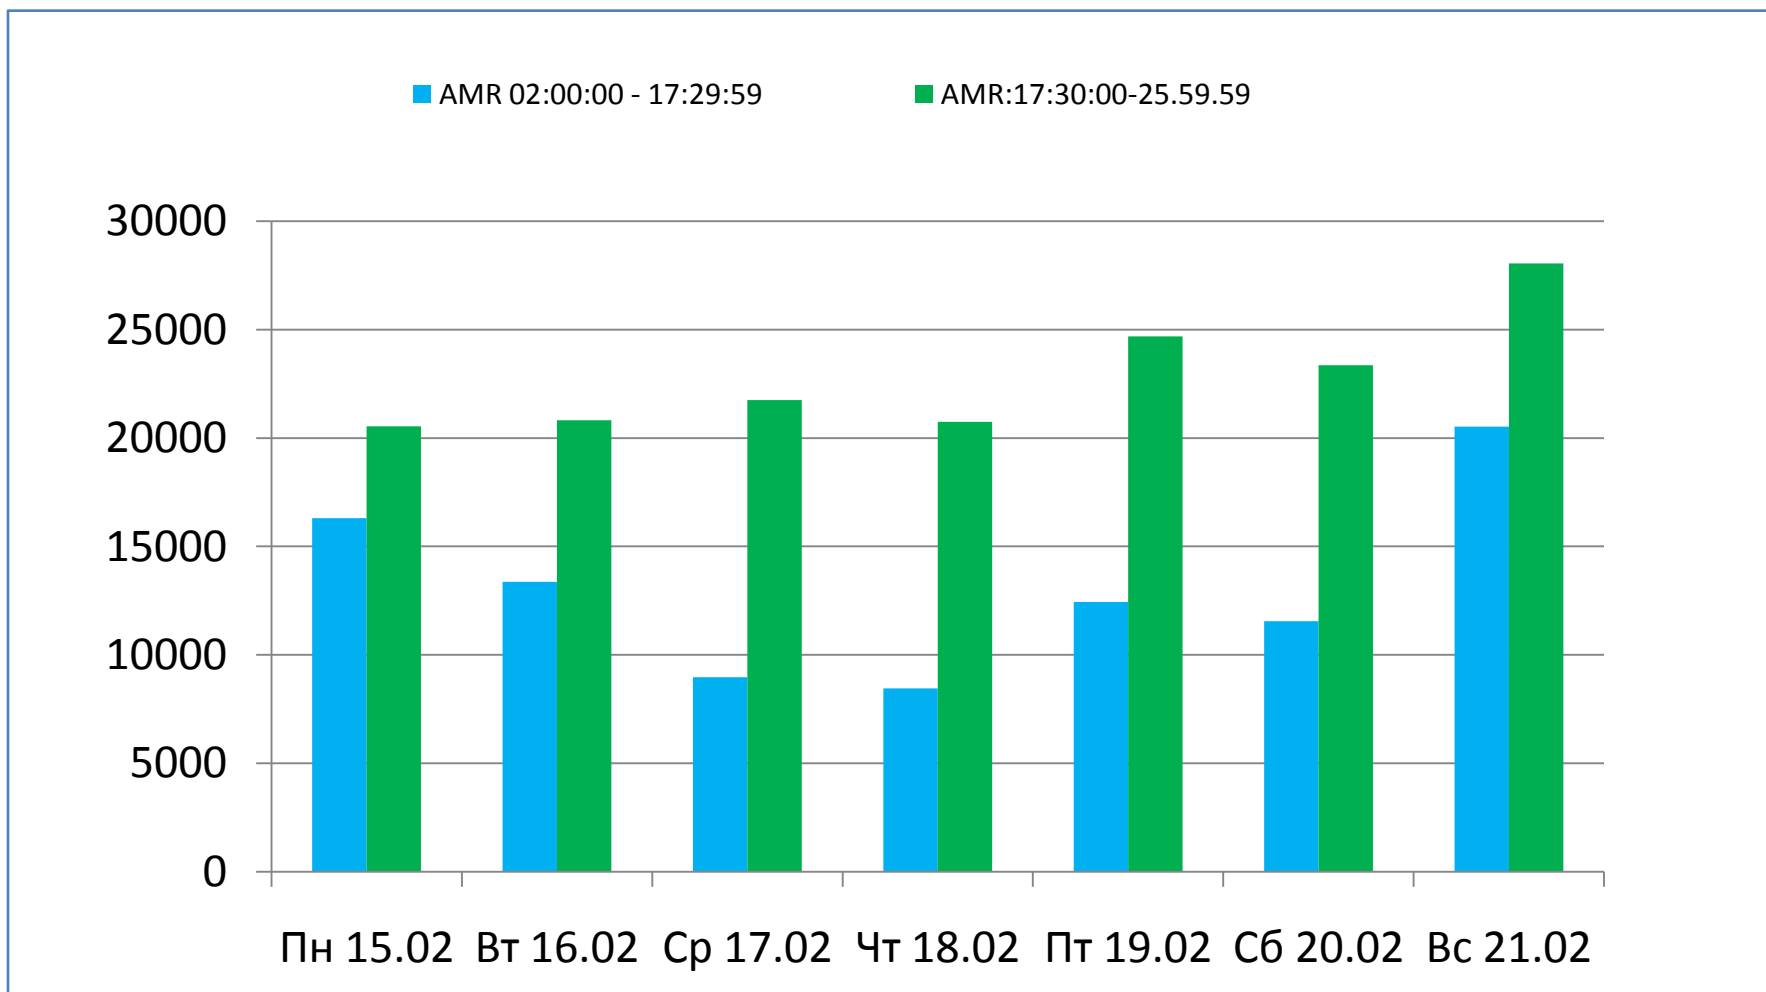

Среднесуточное кол-во зрителей отдавших предпочтение каналу TV7 каждую минуту (AMR) Total Individuals