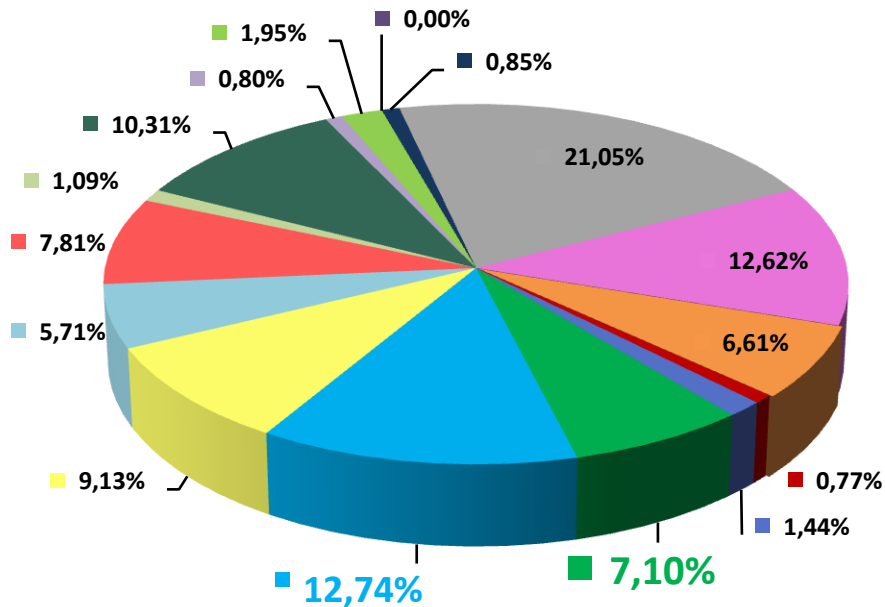

Телерейтинг: Период 01 – 21 февраля, включая показатели за 15 – 21 февраля 2016 года

Коммерческая доля Кишинев 18+ (DSHR%) распределение зрителей среди выбранных каналов (15.02 – 21.02)

Коммерческая доля Городское население (DSHR%) распределение зрителей среди выбранных каналов (15.02 – 21.02)

Коммерческая доля Женщины 22-50 (DSHR%) распределение зрителей среди выбранных каналов (15.02 – 21.02)

Коммерческая доля Мужчины 22-50 (DSHR%) распределение зрителей среди выбранных каналов (15.02 – 21.02)

Среднесуточное кол-во зрителей отдавших предпочтение каналу TV7 каждую минуту (AMR) Total Individuals

Период: 2016 с 01.02 по 21.02

Рейтинг канала TV7 относительно других каналов по кол-ву зрителей (AMR) Total Individuals

Всего 2 602 484 (среднедневное = 173 498)

Топ дня . Лучшая программа дня по рейтингу (AMR%, Кишинев 18+) на TV7 за период с 15.02 по 21.02 2016 года

д/н	дата	AMR%	Название передачи
Пн	15.02	2,73%	Сегодня в Молдове
Вт	16.02	2,55%	Сегодня в Молдове
Ср	17.02	2,00%	Cotidian
Чт	18.02	1,54%	Сегодня в Молдове
Пт	19.02	3,09%	Сегодня в Молдове
Сб	20.02	1,73%	Шестнадцать кварталов х/ф
Вс	21.02	1,78%	На мосту х/ф