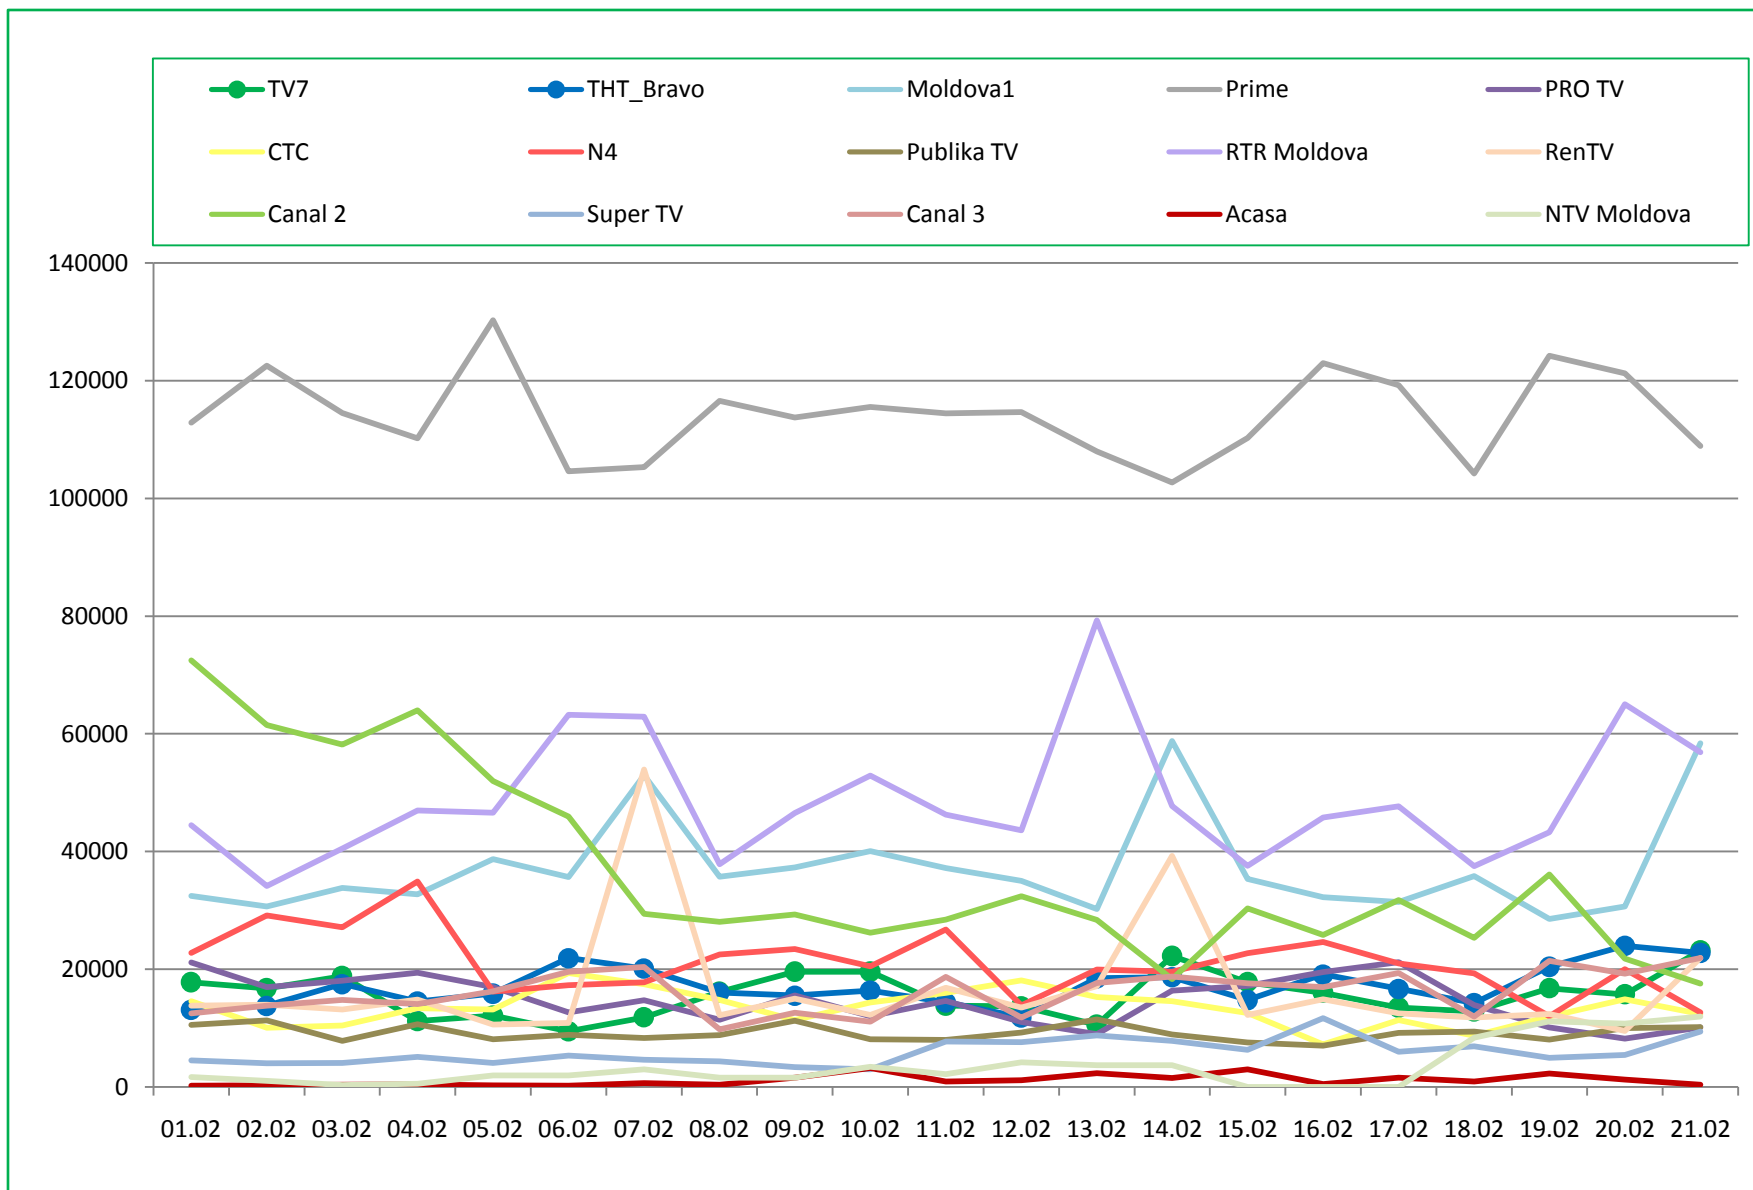

Телерейтинг: Период 01 – 21 февраля, включая показатели за 15 – 21 февраля 2016 года

Коммерческая доля Кишинев 18+ (DSHR%) распределение зрителей среди выбранных каналов (15.02 – 21.02)

Коммерческая доля Городское население (DSHR%) распределение зрителей среди выбранных каналов (15.02 – 21.02)

Коммерческая доля Женщины 22-50 (DSHR%) распределение зрителей среди выбранных каналов (15.02 – 21.02)

Коммерческая доля Мужчины 22-50 (DSHR%) распределение зрителей среди выбранных каналов (15.02 – 21.02)

Среднесуточное кол-во зрителей отдавших предпочтение каналу TV7 каждую минуту (AMR) Total Individuals

Период: 2016 с 01.02 по 21.02

Рейтинг канала TV7 относительно других каналов по кол-ву зрителей (AMR) Total Individuals

Всего 2 602 484 (среднедневное = 173 498)

Топ дня . Лучшая программа дня по рейтингу (AMR%, Кишинев 18+) на TV7 за период с 15.02 по 21.02 2016 года

д/н	дата	AMR%	Название передачи
Пн	15.02	2,73%	Сегодня в Молдове
Вт	16.02	2,55%	Сегодня в Молдове
Ср	17.02	2,00%	Cotidian
Чт	18.02	1,54%	Сегодня в Молдове
Пт	19.02	3,09%	Сегодня в Молдове
Сб	20.02	1,73%	Шестнадцать кварталов х/ф
Вс	21.02	1,78%	На мосту х/ф