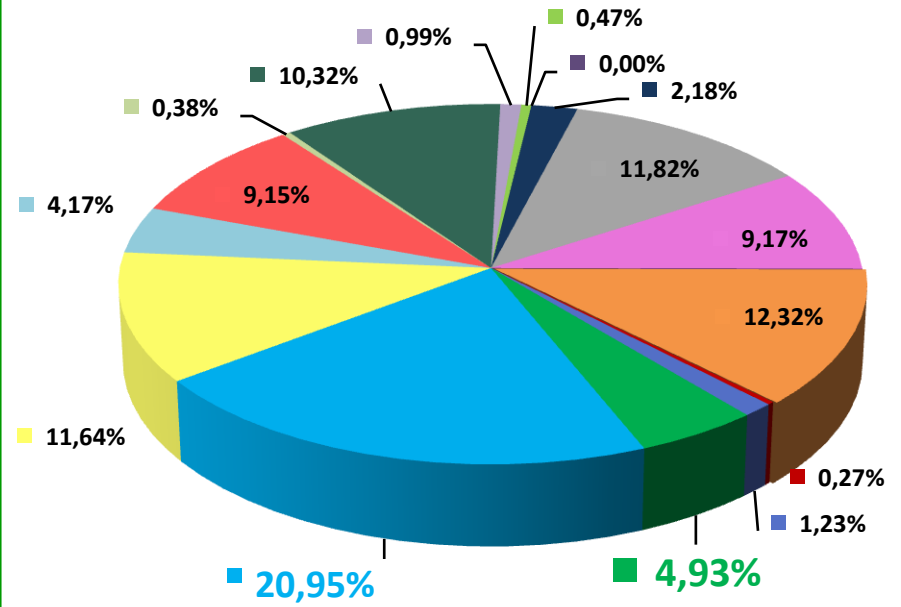

Телерейтинг: Период 01 – 21 февраля, включая показатели за 15 – 21 февраля 2016 года

Коммерческая доля Кишинев 18+ (DSHR%) распределение зрителей среди выбранных каналов (15.02 – 21.02)

Коммерческая доля Городское население (DSHR%) распределение зрителей среди выбранных каналов (15.02 – 21.02)

Коммерческая доля Женщины 22-50 (DSHR%) распределение зрителей среди выбранных каналов (15.02 – 21.02)

Коммерческая доля Мужчины 22-50 (DSHR%) распределение зрителей среди выбранных каналов (15.02 – 21.02)

Всего 2 602 484 (среднедневное = 173 498)

Топ дня . Лучшая программа дня по рейтингу (AMR%, Кишинев 18+) на TV7 за период с 15.02 по 21.02 2016 года

д/н	дата	AMR%	Название передачи
Пн	15.02	2,73%	Сегодня в Молдове
Вт	16.02	2,55%	Сегодня в Молдове
Ср	17.02	2,00%	Cotidian
Чт	18.02	1,54%	Сегодня в Молдове
Пт	19.02	3,09%	Сегодня в Молдове
Сб	20.02	1,73%	Шестнадцать кварталов х/ф
Вс	21.02	1,78%	На мосту х/ф