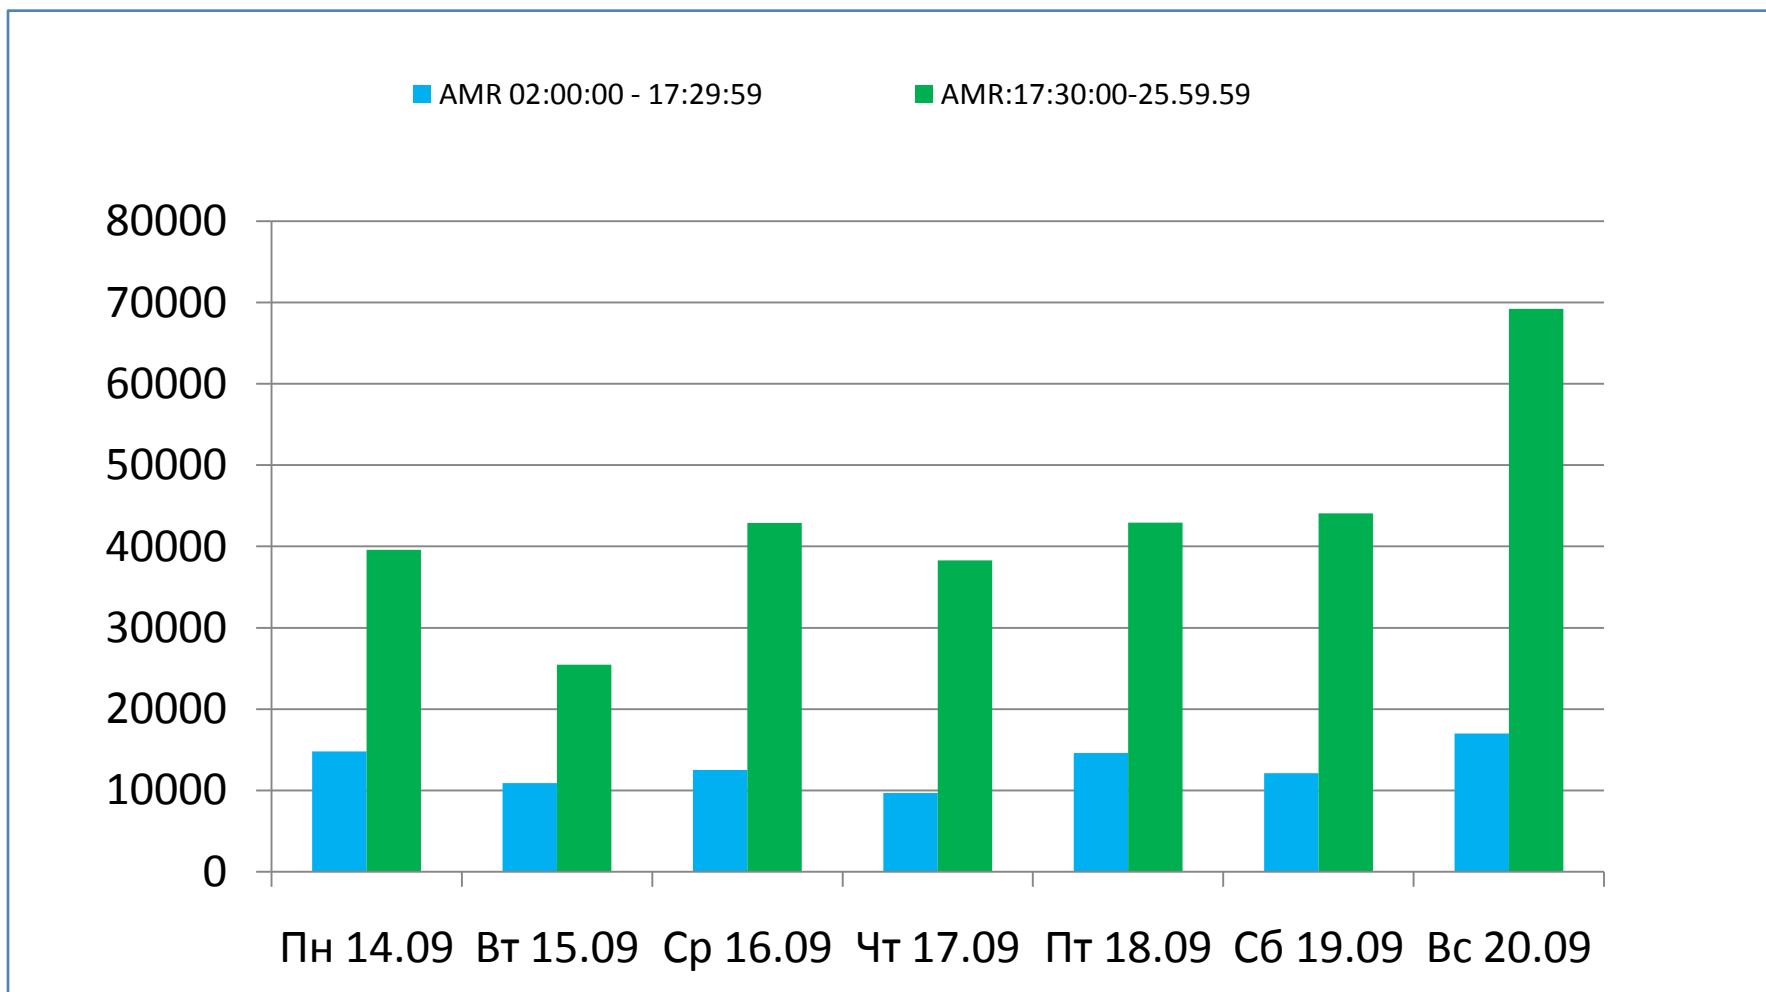

Среднесуточное кол-во зрителей отдавших предпочтение каналу TV7 каждую минуту (AMR) Total Individuals