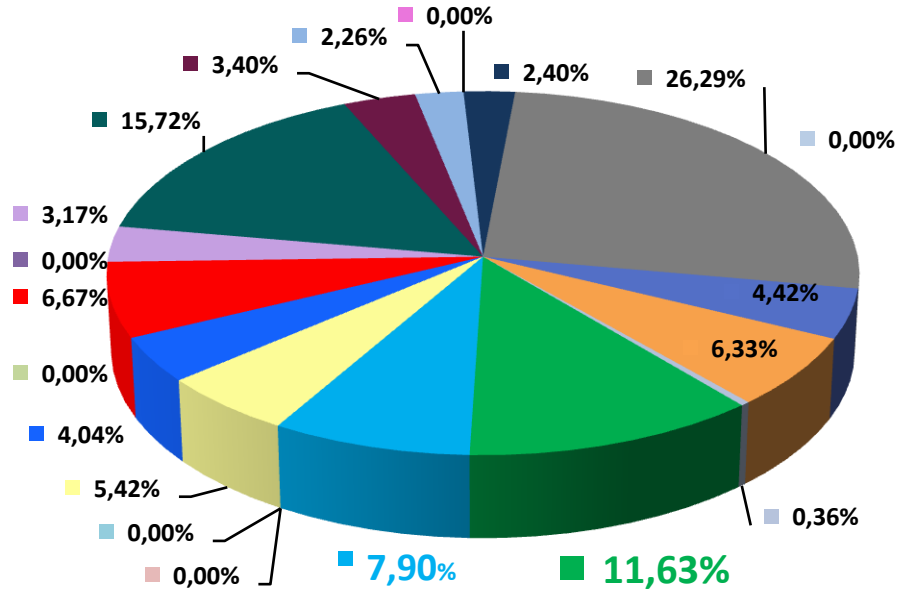

Коммерческая доля Городское население (DSHR%) распределение зрителей среди выбранных каналов (14.09 – 20.09)

■ TV7_HTB	■ THT_Bravo	■ MuzTV
■ EuroTV	■ CTC	■ TVC21
■ PRO TV	■ N4	■ Moldova1
■ RTR Moldova	■ SET_Sony	■ Canal 2
■ RUTV_Moldova	■ Publika TV	■ Prime
■ Canal 3	■ Мир	■ RenTV
■ Acasa	■ Amedia