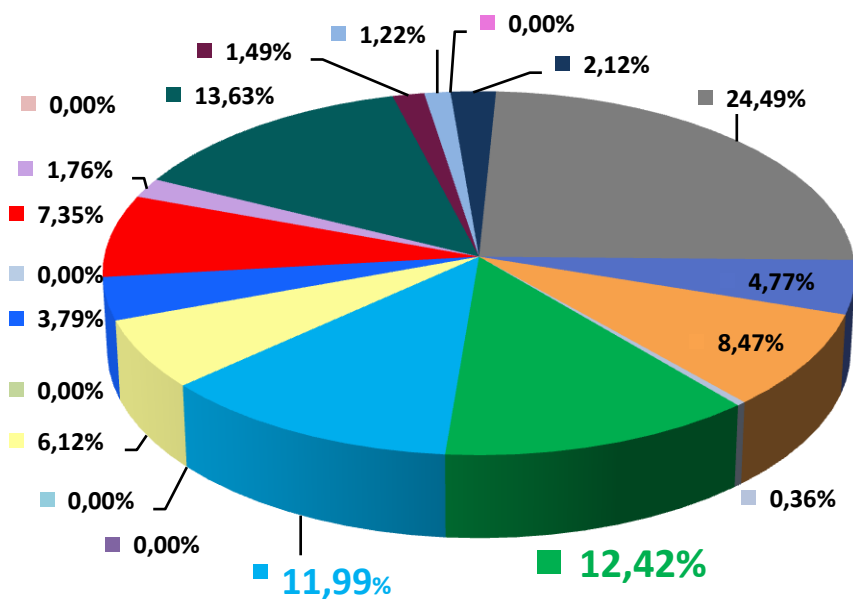

## Телерейтинг: Период 01 – 20 сентября, включая показатели за 14 – 20 сентября 2015 года

**Коммерческая доля Кишинев 18+ (DSHR%) распределение зрителей среди выбранных каналов (14.09 – 20.09)**

- |  |  |  |
|--|--|--|
| <span style="color: green;">■</span> TV7_HTB         | <span style="color: blue;">■</span> THT_Bravo      | <span style="color: lightcoral;">■</span> MuzTV  |
| <span style="color: lightblue;">■</span> EuroTV      | <span style="color: yellow;">■</span> CTC          | <span style="color: lightgreen;">■</span> TVC21  |
| <span style="color: blue;">■</span> PRO TV           | <span style="color: red;">■</span> N4              | <span style="color: purple;">■</span> Moldova1   |
| <span style="color: darkgreen;">■</span> RTR Moldova | <span style="color: maroon;">■</span> SET_Sony     | <span style="color: lightblue;">■</span> Canal 2 |
| <span style="color: pink;">■</span> RUTV_Moldova     | <span style="color: darkblue;">■</span> Publika TV | <span style="color: gray;">■</span> Prime        |
| <span style="color: blue;">■</span> Canal 3          | <span style="color: lightblue;">■</span> Мир       | <span style="color: orange;">■</span> RenTV      |
| <span style="color: lightblue;">■</span> Acasa       | <span style="color: purple;">■</span> Amedia       |  |