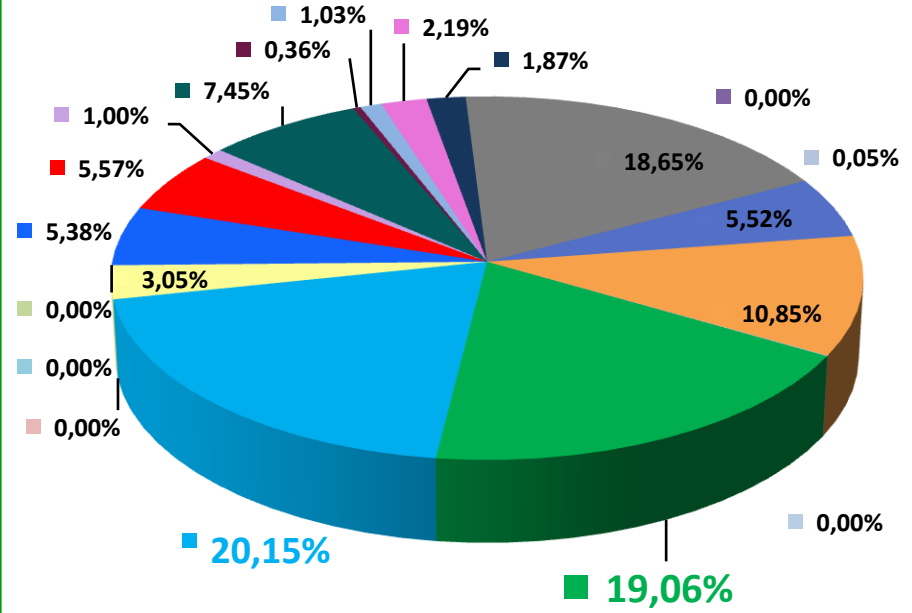

Коммерческая доля Мужчины 22-50 (DSHR%) распределение зрителей среди выбранных каналов (14.09 – 20.09)

- TV7_HTB
- THT_Bravo
- MuzTV
- EuroTV
- CTC
- TVC21
- PRO TV
- N4
- Moldova1
- RTR Moldova
- SET_Sony
- Canal 2
- Canal 3
- Publika TV
- Prime
- RUTV_Moldova
- Мир
- RenTV
- Acasa
- Amedia