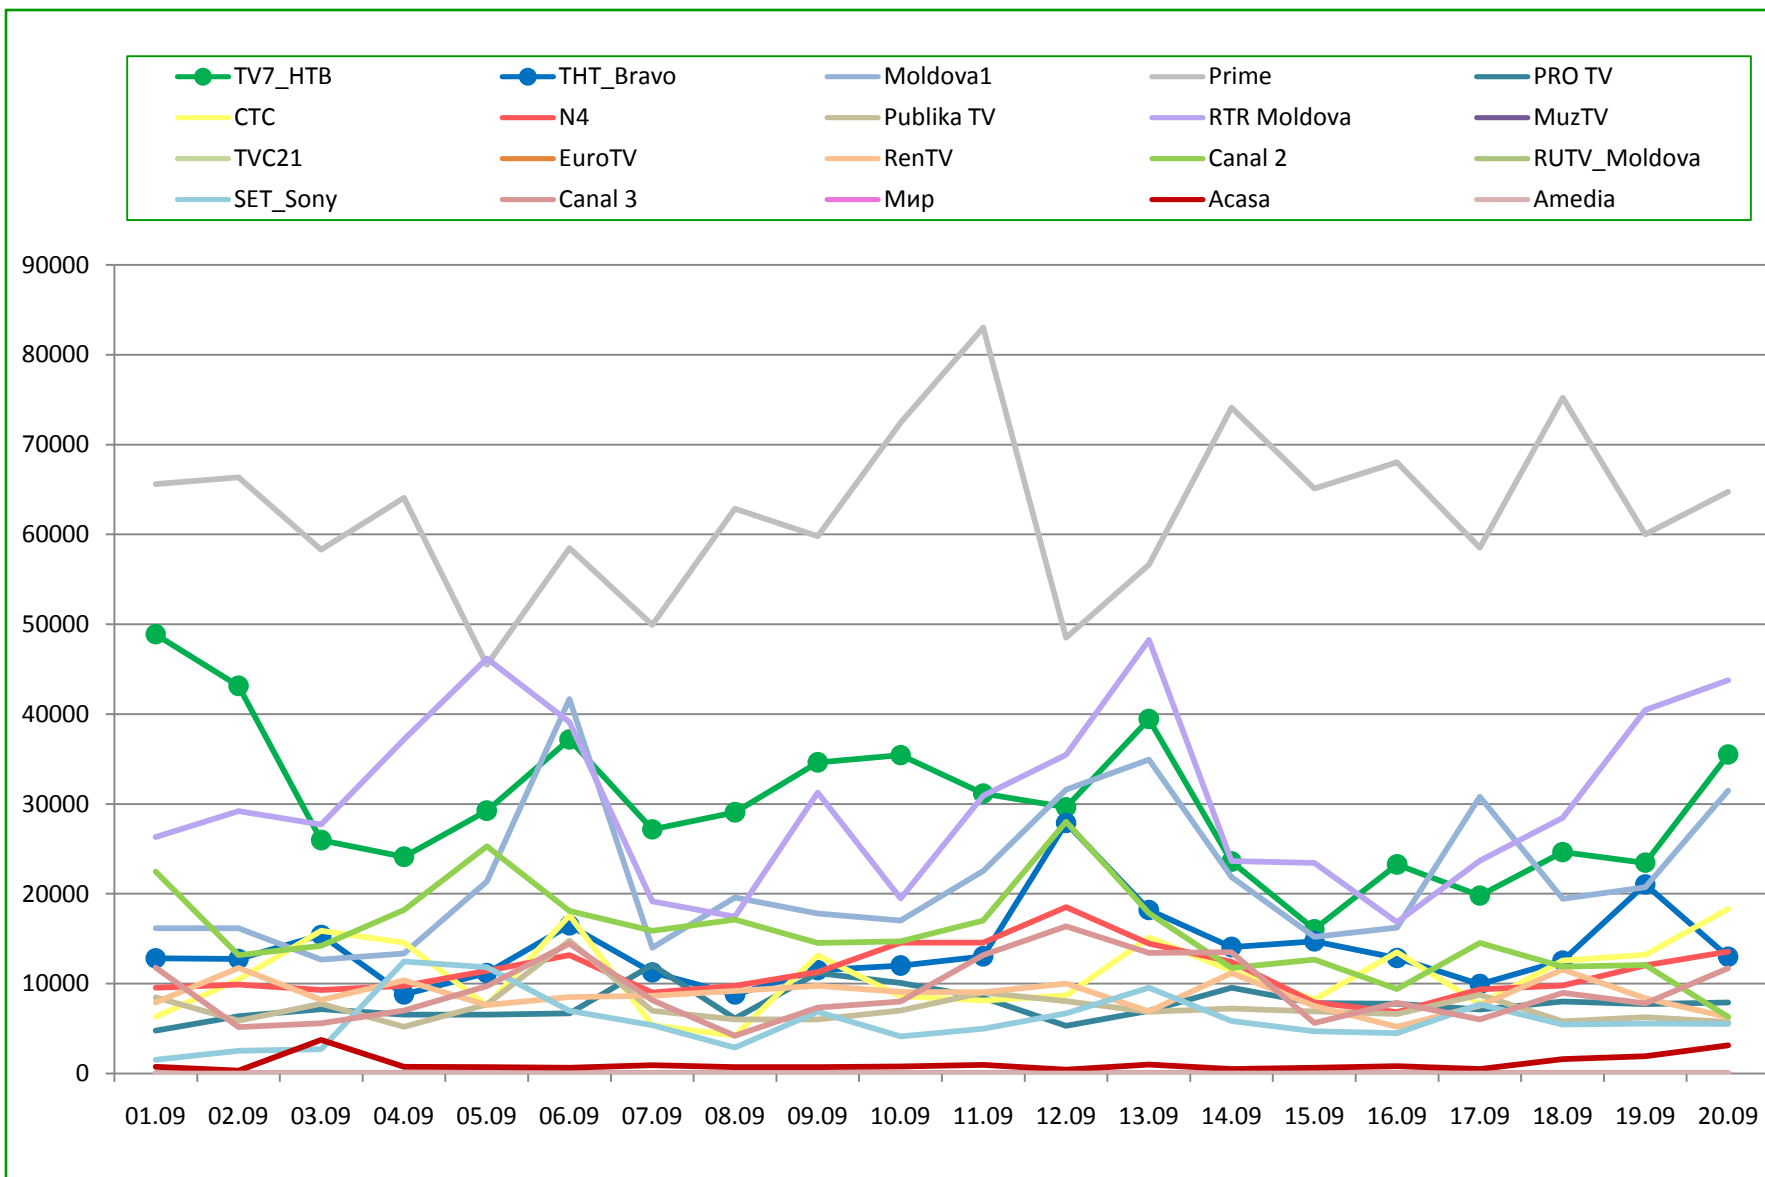

Период: 2015 с 01.09 по 20.09

Рейтинг канала TV7 относительно других каналов по кол-ву зрителей (AMR) Total Individuals

Общее кол-во зрителей, смотревших ("Cotidian") Новости в Молдове на канале TV7 с 01.09 по 19.09 2015 года, все население (AMR)

дата	д/н	Total Individuals	дата	д/н	Total Individuals
01.09	Вт	413 177	10.09	Чт	328 698
02.09	Ср	329 568	11.09	Пт	326 675
03.09	Чт	245 764	14.09	Пн	193 160
04.09	Пт	207 333	15.09	Вт	159 130
07.09	Пн	261908	16.09	Ср	241 138
08.09	Вт	279 546	17.09	Чт	215 544
09.09	Ср	321 633	18.09	Пт	266 037

Всего 3 789 311 (среднедневное = 270 665)