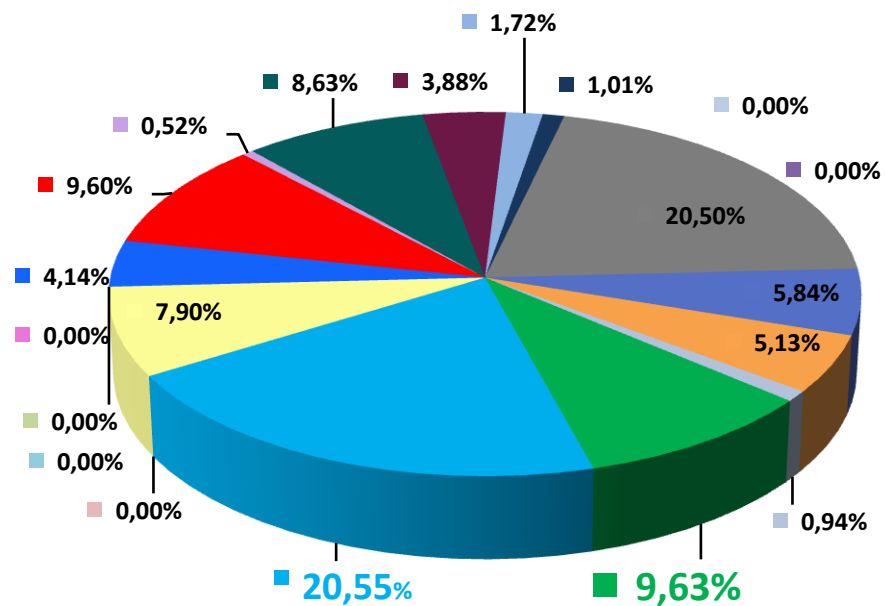

Коммерческая доля Женщины 22-50 (DSHR%) распределение зрителей среди выбранных каналов (14.09 – 20.09)

- TV7_HTB
- THT_Bravo
- MuzTV
- EuroTV
- CTC
- TVC21
- PRO TV
- N4
- Moldova1
- RTR Moldova
- SET_Sony
- Canal 2
- Canal 3
- Publika TV
- Prime
- RUTV_Moldova
- Мир
- RenTV
- Acasa
- Amedia