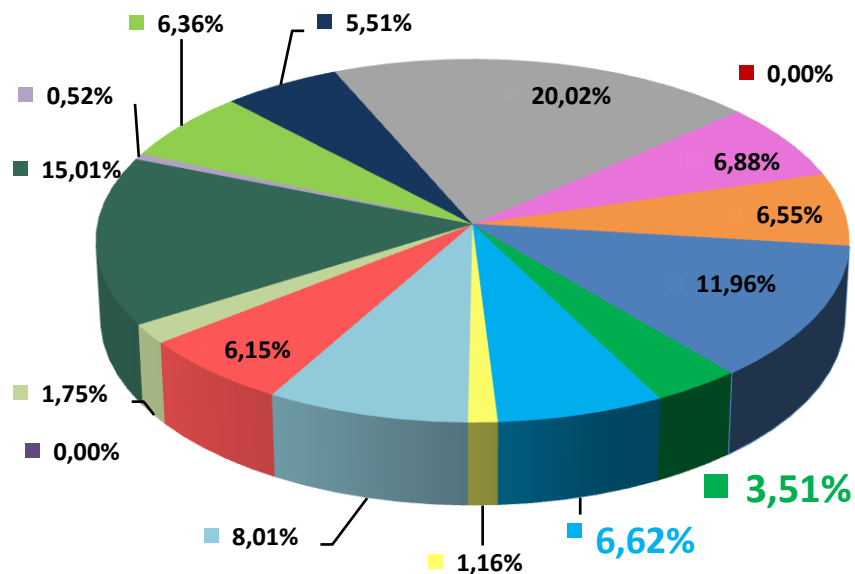

Телерейтинг: Период 01 – 20 ноября, включая показатели за 14 – 20 ноября 2016 года

Коммерческая доля Кишинев 18+ (DSHR%) распределение зрителей среди выбранных каналов (14.11 – 20.11)

Коммерческая доля Городское население (DSHR%) распределение зрителей среди выбранных каналов (14.11 – 20.11)

Коммерческая доля Женщины 22-50 (DSHR%) распределение зрителей среди выбранных каналов (14.11 – 20.11)

- TV7
- THT_Bravo
- CTC
- PRO TV
- N4
- Moldova1
- RTR Moldova
- SuperTV
- Canal 2
- RUTV_Moldova
- Publika TV
- Prime
- Canal 3
- RenTV
- Acasa
- NTV Moldova

Коммерческая доля Мужчины 22-50 (DSHR%) распределение зрителей среди выбранных каналов (14.11 – 20.11)

- TV7
- THT_Bravo
- CTC
- PRO TV
- N4
- Moldova1
- RTR Moldova
- SuperTV
- Canal 2
- RUTV_Moldova
- Publika TV
- Prime
- Canal 3
- RenTV
- Acasa
- NTV Moldova

Топ дня . Лучшая программа дня по рейтингу (AMR%, Кишинев 18+) на TV7 за период с 14.11 по 20.11 2016 года

д/н	дата	AMR%	Название передачи
Пн	14.11	2,19%	Игра на выбывание т/с
Вт	15.11	1,37%	Cotidian
Ср	16.11	1,73%	Cotidian
Чт	17.11	1,54%	Cotidian
Пт	18.11	1,55%	Сегодня в Молдове
Сб	19.11	2,08%	Моя граница т/с
Вс	20.11	0,96%	Без обмана