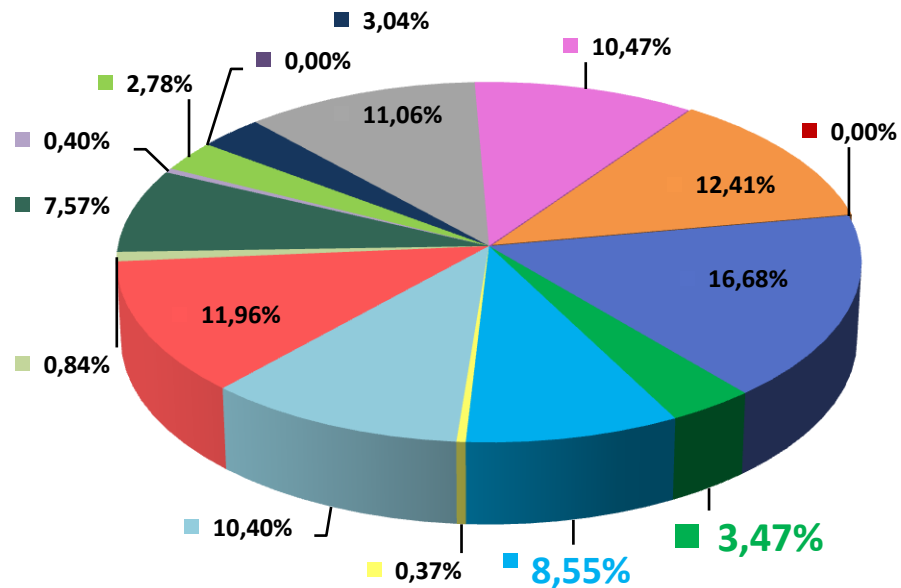

Телерейтинг: Период 01 – 20 ноября, включая показатели за 14 – 20 ноября 2016 года

Коммерческая доля Кишинев 18+ (DSHR%) распределение зрителей среди выбранных каналов (14.11 – 20.11)

Коммерческая доля Городское население (DSHR%) распределение зрителей среди выбранных каналов (14.11 – 20.11)

Коммерческая доля Женщины 22-50 (DSHR%) распределение зрителей среди выбранных каналов (14.11 – 20.11)

- TV7
- THT_Bravo
- CTC
- PRO TV
- N4
- Moldova1
- RTR Moldova
- SuperTV
- Canal 2
- RUTV_Moldova
- Publika TV
- Prime
- Canal 3
- RenTV
- Acasa
- NTV Moldova

Коммерческая доля Мужчины 22-50 (DSHR%) распределение зрителей среди выбранных каналов (14.11 – 20.11)

- TV7
- THT_Bravo
- CTC
- PRO TV
- N4
- Moldova1
- RTR Moldova
- SuperTV
- Canal 2
- RUTV_Moldova
- Publika TV
- Prime
- Canal 3
- RenTV
- Acasa
- NTV Moldova

Топ дня . Лучшая программа дня по рейтингу (AMR%, Кишинев 18+) на TV7 за период с 14.11 по 20.11 2016 года

д/н	дата	AMR%	Название передачи
Пн	14.11	2,19%	Игра на выбывание т/с
Вт	15.11	1,37%	Cotidian
Ср	16.11	1,73%	Cotidian
Чт	17.11	1,54%	Cotidian
Пт	18.11	1,55%	Сегодня в Молдове
Сб	19.11	2,08%	Моя граница т/с
Вс	20.11	0,96%	Без обмана