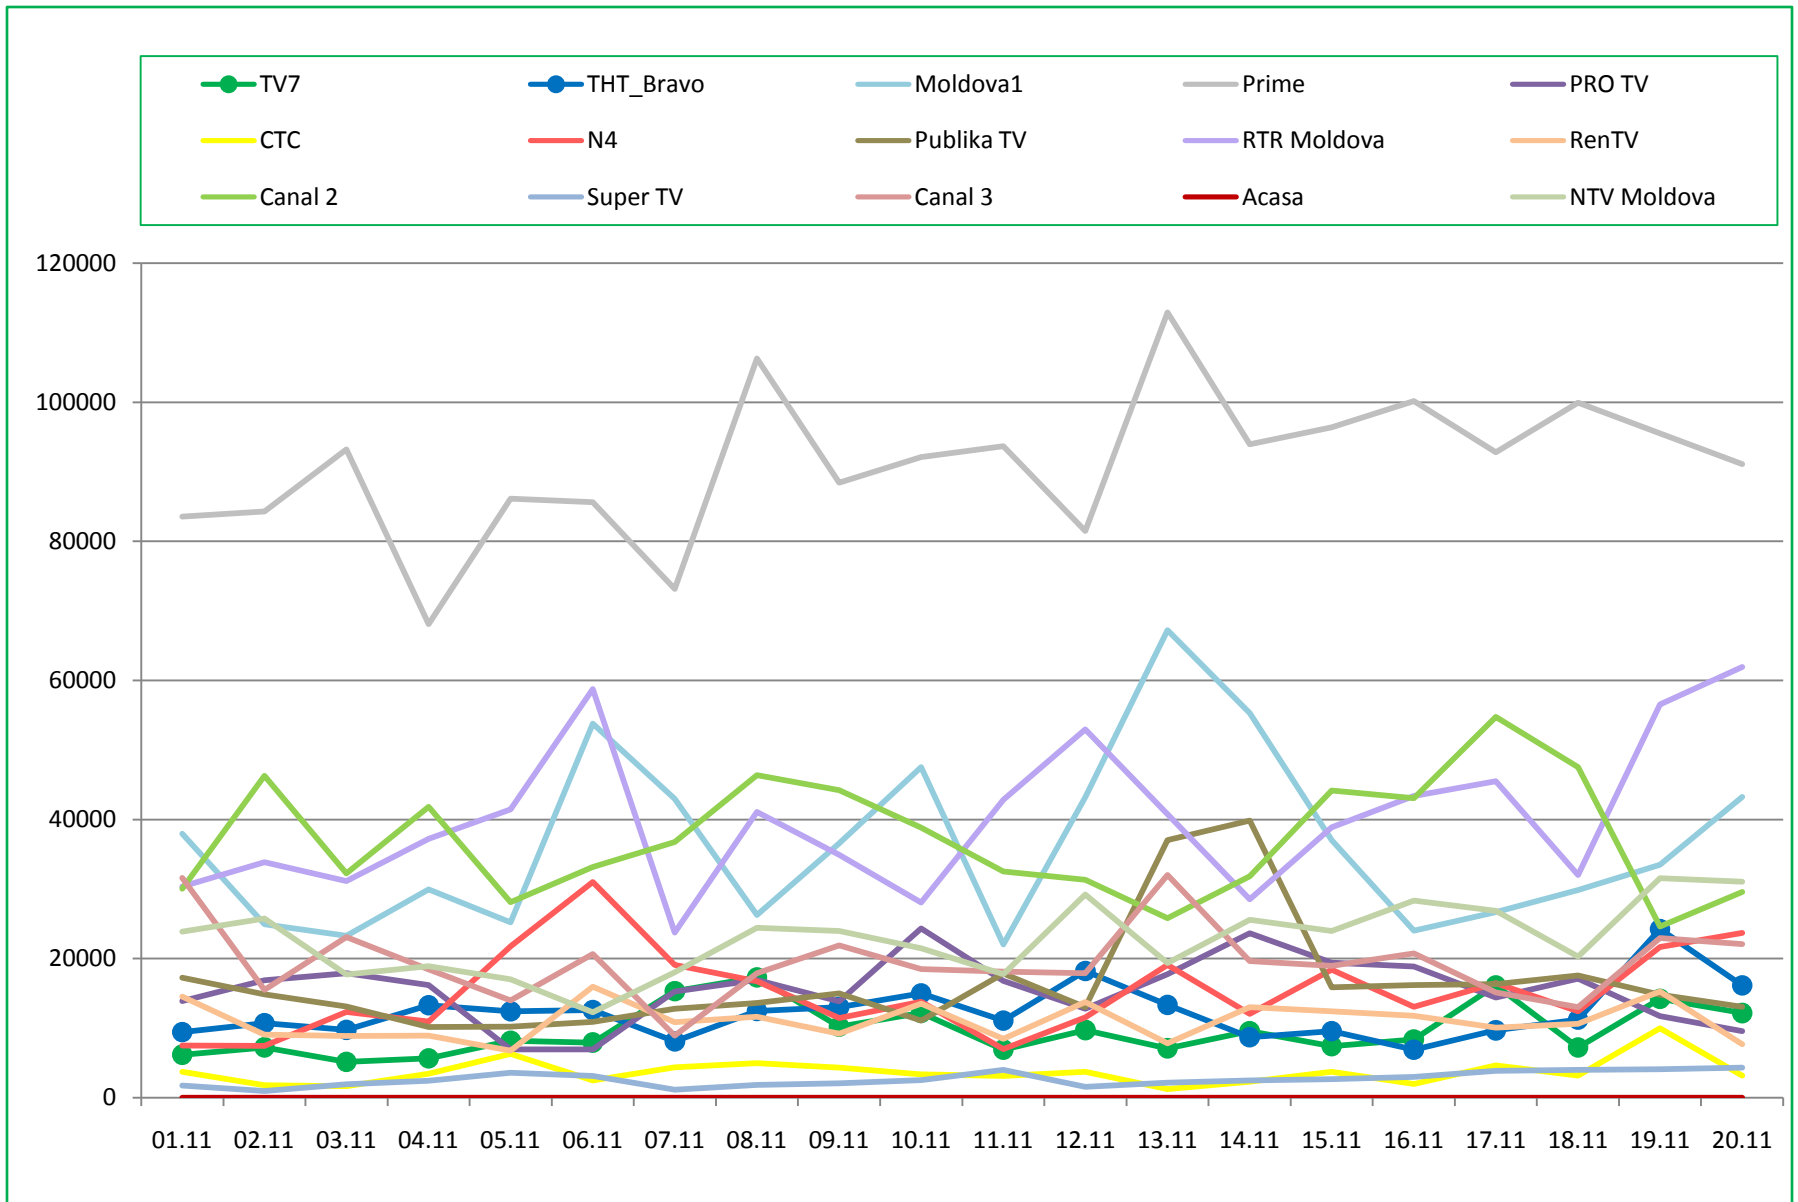

Коммерческая доля Женщины 22-50 (DSHR%) распределение зрителей среди выбранных каналов (14.11 – 20.11)

- TV7
- THT_Bravo
- CTC
- PRO TV
- N4
- Moldova1
- RTR Moldova
- SuperTV
- Canal 2
- RUTV_Moldova
- Publika TV
- Prime
- Canal 3
- RenTV
- Acasa
- NTV Moldova

Коммерческая доля Мужчины 22-50 (DSHR%) распределение зрителей среди выбранных каналов (14.11 – 20.11)

- TV7
- THT_Bravo
- CTC
- PRO TV
- N4
- Moldova1
- RTR Moldova
- SuperTV
- Canal 2
- RUTV_Moldova
- Publika TV
- Prime
- Canal 3
- RenTV
- Acasa
- NTV Moldova

Среднесуточное кол-во зрителей отдавших предпочтение каналу TV7 каждую минуту (AMR) Total Individuals

Период: 2016 с 01.11 по 20.11

Рейтинг канала TV7 относительно других каналов по кол-ву зрителей (AMR) Total Individuals

Топ дня . Лучшая программа дня по рейтингу (AMR%, Кишинев 18+) на TV7 за период с 14.11 по 20.11 2016 года

д/н	дата	AMR%	Название передачи
Пн	14.11	2,19%	Игра на выбывание т/с
Вт	15.11	1,37%	Cotidian
Ср	16.11	1,73%	Cotidian
Чт	17.11	1,54%	Cotidian
Пт	18.11	1,55%	Сегодня в Молдове
Сб	19.11	2,08%	Моя граница т/с
Вс	20.11	0,96%	Без обмана