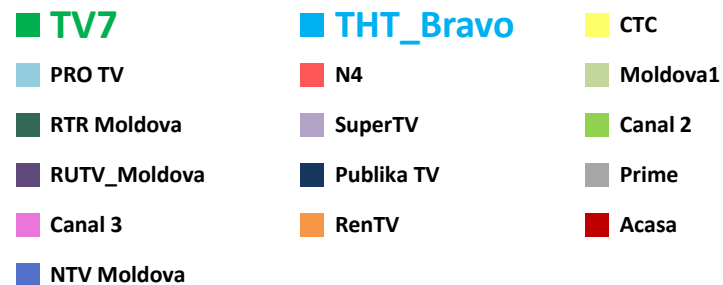

Телерейтинг: Период 01 – 20 ноября, включая показатели за 14 – 20 ноября 2016 года

Коммерческая доля Кишинев 18+ (DSHR%) распределение зрителей среди выбранных каналов (14.11 – 20.11)

Коммерческая доля Городское население (DSHR%) распределение зрителей среди выбранных каналов (14.11 – 20.11)

Коммерческая доля Женщины 22-50 (DSHR%) распределение зрителей среди выбранных каналов (14.11 – 20.11)

- TV7
- THT_Bravo
- CTC
- PRO TV
- N4
- Moldova1
- RTR Moldova
- SuperTV
- Canal 2
- RUTV_Moldova
- Publika TV
- Prime
- Canal 3
- RenTV
- Acasa
- NTV Moldova