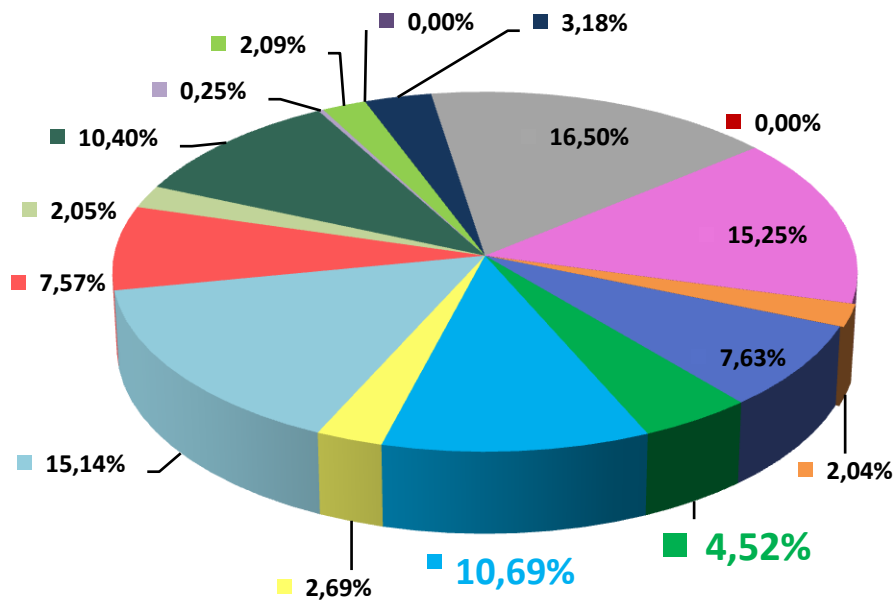

Телерейтинг: Период 01 – 20 ноября, включая показатели за 14 – 20 ноября 2016 года

Коммерческая доля Кишинев 18+ (DSHR%) распределение зрителей среди выбранных каналов (14.11 – 20.11)

Коммерческая доля Городское население (DSHR%) распределение зрителей среди выбранных каналов (14.11 – 20.11)

Коммерческая доля Женщины 22-50 (DSHR%) распределение зрителей среди выбранных каналов (14.11 – 20.11)

- TV7
- THT_Bravo
- CTC
- PRO TV
- N4
- Moldova1
- RTR Moldova
- SuperTV
- Canal 2
- RUTV_Moldova
- Publika TV
- Prime
- Canal 3
- RenTV
- Acasa
- NTV Moldova

Коммерческая доля Мужчины 22-50 (DSHR%) распределение зрителей среди выбранных каналов (14.11 – 20.11)

- TV7
- THT_Bravo
- CTC
- PRO TV
- N4
- Moldova1
- RTR Moldova
- SuperTV
- Canal 2
- RUTV_Moldova
- Publika TV
- Prime
- Canal 3
- RenTV
- Acasa
- NTV Moldova

Топ дня . Лучшая программа дня по рейтингу (AMR%, Кишинев 18+) на TV7 за период с 14.11 по 20.11 2016 года

д/н	дата	AMR%	Название передачи
Пн	14.11	2,19%	Игра на выбывание т/с
Вт	15.11	1,37%	Cotidian
Ср	16.11	1,73%	Cotidian
Чт	17.11	1,54%	Cotidian
Пт	18.11	1,55%	Сегодня в Молдове
Сб	19.11	2,08%	Моя граница т/с
Вс	20.11	0,96%	Без обмана