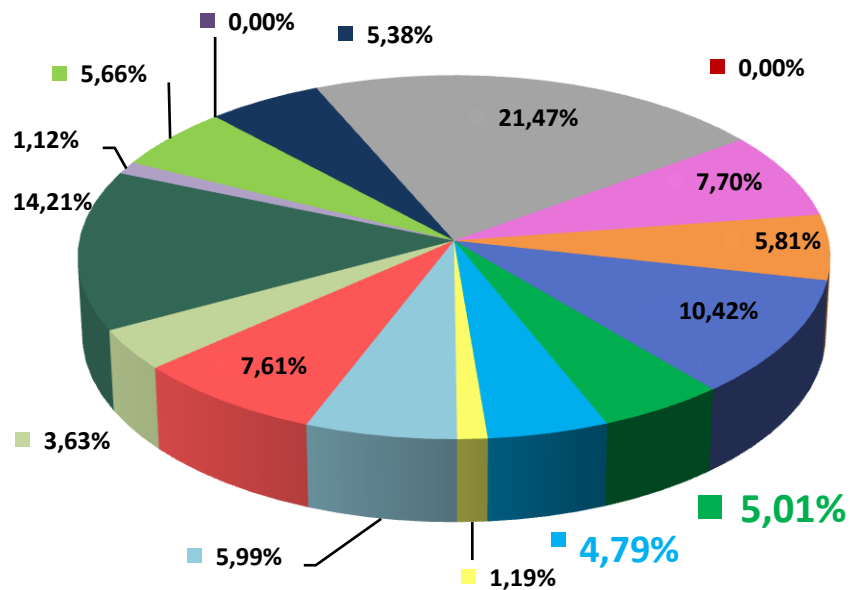

Телерейтинг: Период 01 – 20 ноября, включая показатели за 14 – 20 ноября 2016 года

Коммерческая доля Кишинев 18+ (DSHR%) распределение зрителей среди выбранных каналов (14.11 – 20.11)

Коммерческая доля Городское население (DSHR%) распределение зрителей среди выбранных каналов (14.11 – 20.11)

Коммерческая доля Женщины 22-50 (DSHR%) распределение зрителей среди выбранных каналов (14.11 – 20.11)

- TV7
- THT_Bravo
- CTC
- PRO TV
- N4
- Moldova1
- RTR Moldova
- SuperTV
- Canal 2
- RUTV_Moldova
- Publika TV
- Prime
- Canal 3
- RenTV
- Acasa
- NTV Moldova

Коммерческая доля Мужчины 22-50 (DSHR%) распределение зрителей среди выбранных каналов (14.11 – 20.11)

- TV7
- THT_Bravo
- CTC
- PRO TV
- N4
- Moldova1
- RTR Moldova
- SuperTV
- Canal 2
- RUTV_Moldova
- Publika TV
- Prime
- Canal 3
- RenTV
- Acasa
- NTV Moldova