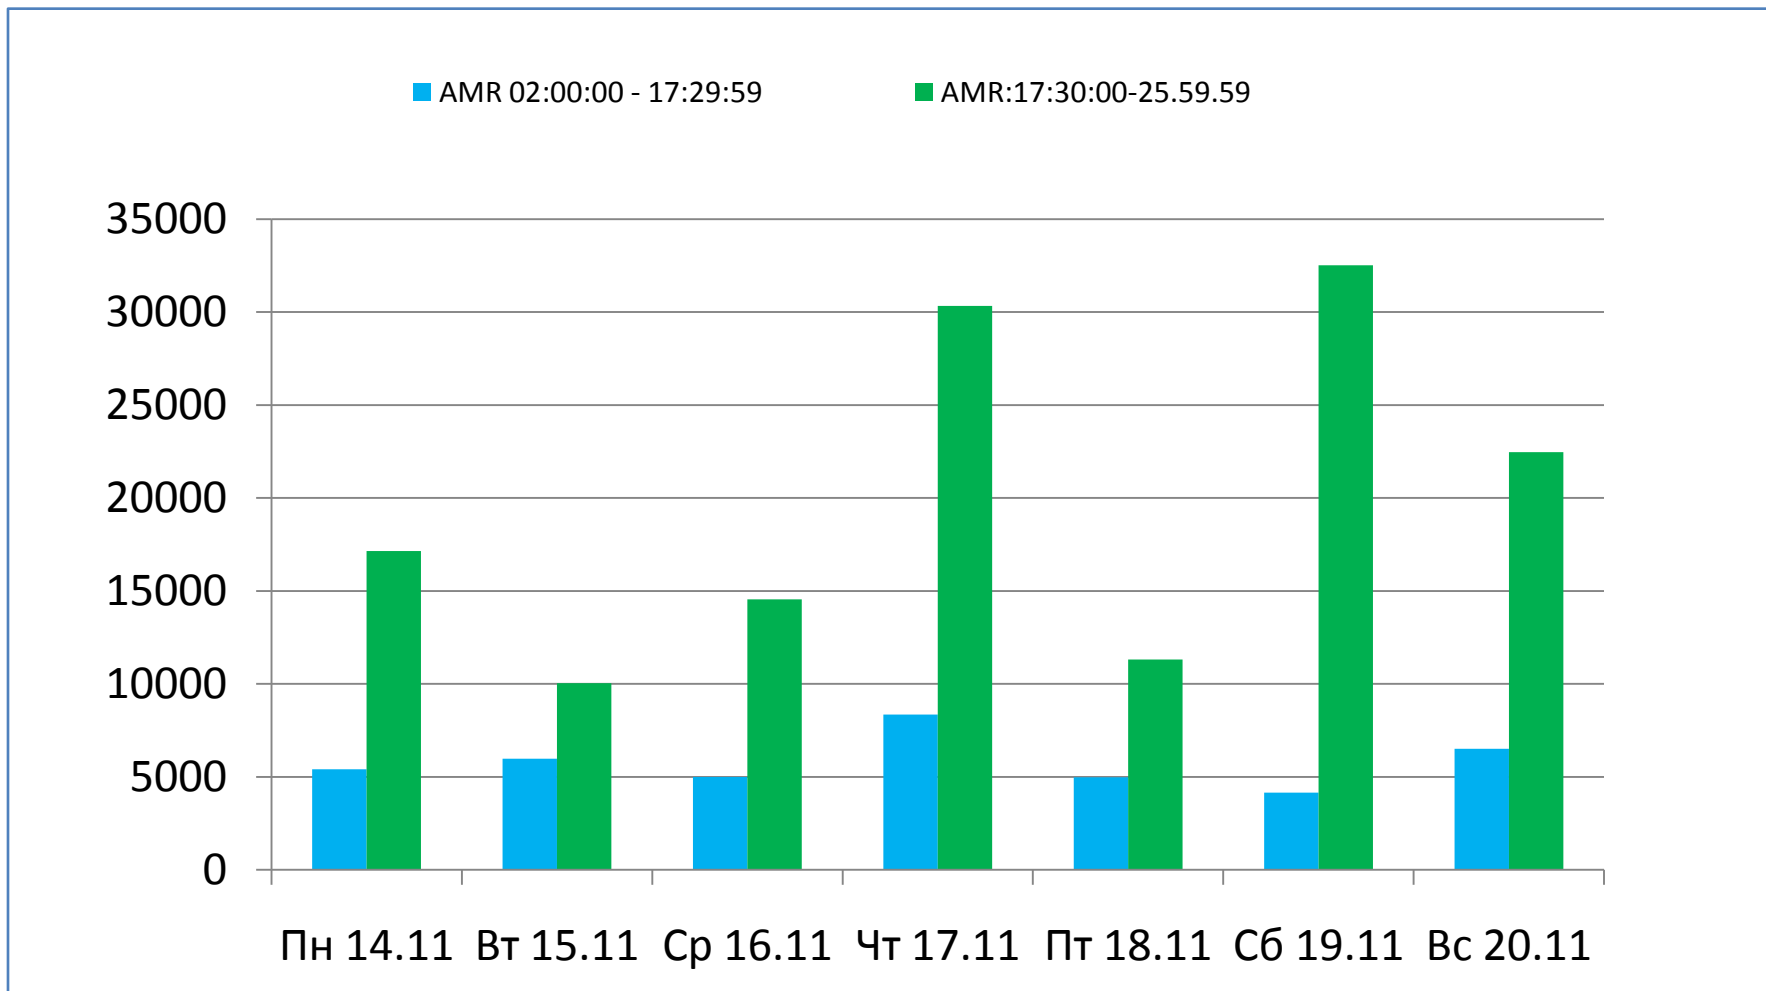

Среднесуточное кол-во зрителей отдавших предпочтение каналу TV7 каждую минуту (AMR) Total Individuals