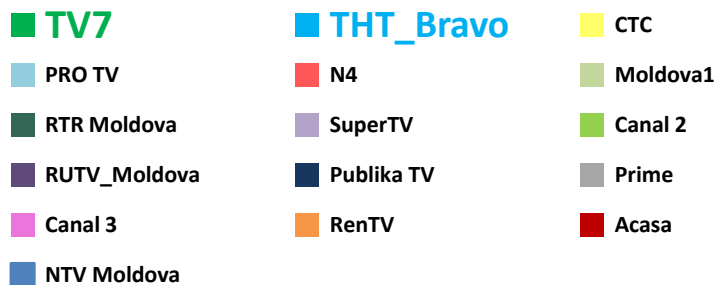

Телерейтинг: Период 01 – 20 ноября, включая показатели за 14 – 20 ноября 2016 года

Коммерческая доля Кишинев 18+ (DSHR%) распределение зрителей среди выбранных каналов (14.11 – 20.11)

Коммерческая доля Городское население (DSHR%) распределение зрителей среди выбранных каналов (14.11 – 20.11)

Коммерческая доля Женщины 22-50 (DSHR%) распределение зрителей среди выбранных каналов (14.11 – 20.11)

- TV7
- THT_Bravo
- CTC
- PRO TV
- N4
- Moldova1
- RTR Moldova
- SuperTV
- Canal 2
- RUTV_Moldova
- Publika TV
- Prime
- Canal 3
- RenTV
- Acasa
- NTV Moldova