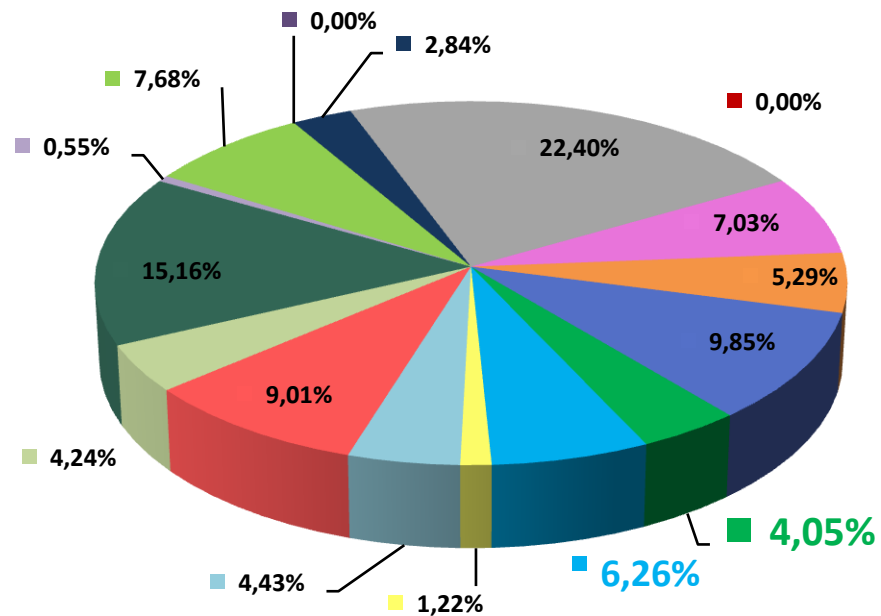

Телерейтинг: Период 01 – 18 декабря, включая показатели за 12 – 18 декабря 2016 года

Коммерческая доля Кишинев 18+ (DSHR%) распределение зрителей среди выбранных каналов (12.12 – 18.12)

Коммерческая доля Городское население (DSHR%) распределение зрителей среди выбранных каналов (12.12 – 18.12)

Коммерческая доля Женщины 22-50 (DSHR%) распределение зрителей среди выбранных каналов (12.12 – 18.12)

Коммерческая доля Мужчины 22-50 (DSHR%) распределение зрителей среди выбранных каналов (12.12 – 18.12)

Среднесуточное кол-во зрителей отдавших предпочтение каналу TV7 каждую минуту (AMR) Total Individuals

Период: 2016 с 01.12 по 18.12

Рейтинг канала TV7 относительно других каналов по кол-ву зрителей (AMR) Total Individuals

Топ дня . Лучшая программа дня по рейтингу (AMR%, Кишинев 18+) на TV7 за период с 12.12 по 18.12 2016 года

д/н	дата	AMR%	Название передачи
Пн	12.12	0,94%	Золотой теленок х/ф
Вт	13.12	0,78%	Cotidian
Ср	14.12	1,93%	Domn' Presedinte cu Igor Botan
Чт	15.12	1,48%	Гражданин начальник т/с
Пт	16.12	1,18%	Тайны нашего кино
Сб	17.12	1,64%	Гражданин начальник т/с
Вс	18.12	1,00%	Гражданин начальник т/с