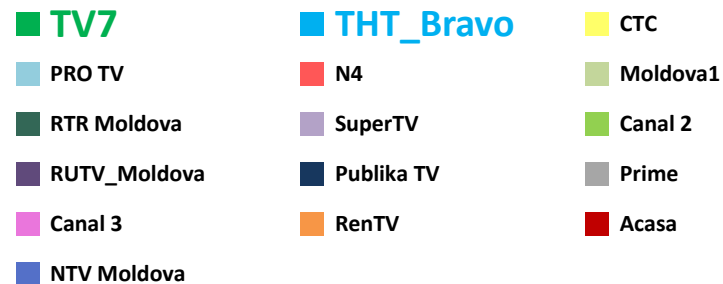

Коммерческая доля Мужчины 22-50 (DSHR%) распределение зрителей среди выбранных каналов (12.12 – 18.12)