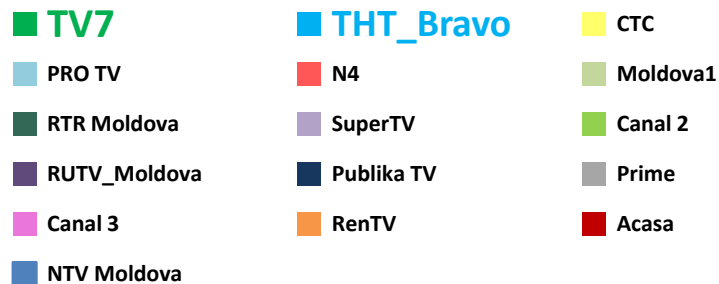

Телерейтинг: Период 01 – 18 декабря, включая показатели за 12 – 18 декабря 2016 года

Коммерческая доля Кишинев 18+ (DSHR%) распределение зрителей среди выбранных каналов (12.12 – 18.12)

Коммерческая доля Городское население (DSHR%) распределение зрителей среди выбранных каналов (12.12 – 18.12)