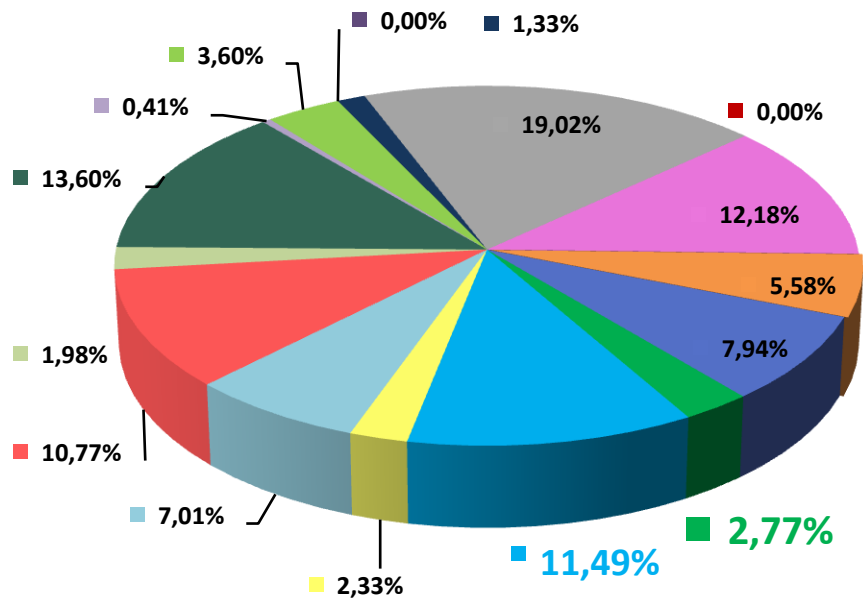

Телерейтинг: Период 01 – 18 декабря, включая показатели за 12 – 18 декабря 2016 года

Коммерческая доля Кишинев 18+ (DSHR%) распределение зрителей среди выбранных каналов (12.12 – 18.12)

Коммерческая доля Городское население (DSHR%) распределение зрителей среди выбранных каналов (12.12 – 18.12)

Коммерческая доля Женщины 22-50 (DSHR%) распределение зрителей среди выбранных каналов (12.12 – 18.12)

Коммерческая доля Мужчины 22-50 (DSHR%) распределение зрителей среди выбранных каналов (12.12 – 18.12)

Среднесуточное кол-во зрителей отдавших предпочтение каналу TV7 каждую минуту (AMR) Total Individuals

Период: 2016 с 01.12 по 18.12

Рейтинг канала TV7 относительно других каналов по кол-ву зрителей (AMR) Total Individuals

Топ дня . Лучшая программа дня по рейтингу (AMR%, Кишинев 18+) на TV7 за период с 12.12 по 18.12 2016 года

д/н	дата	AMR%	Название передачи
Пн	12.12	0,94%	Золотой теленок х/ф
Вт	13.12	0,78%	Cotidian
Ср	14.12	1,93%	Domn' Presedinte cu Igor Botan
Чт	15.12	1,48%	Гражданин начальник т/с
Пт	16.12	1,18%	Тайны нашего кино
Сб	17.12	1,64%	Гражданин начальник т/с
Вс	18.12	1,00%	Гражданин начальник т/с