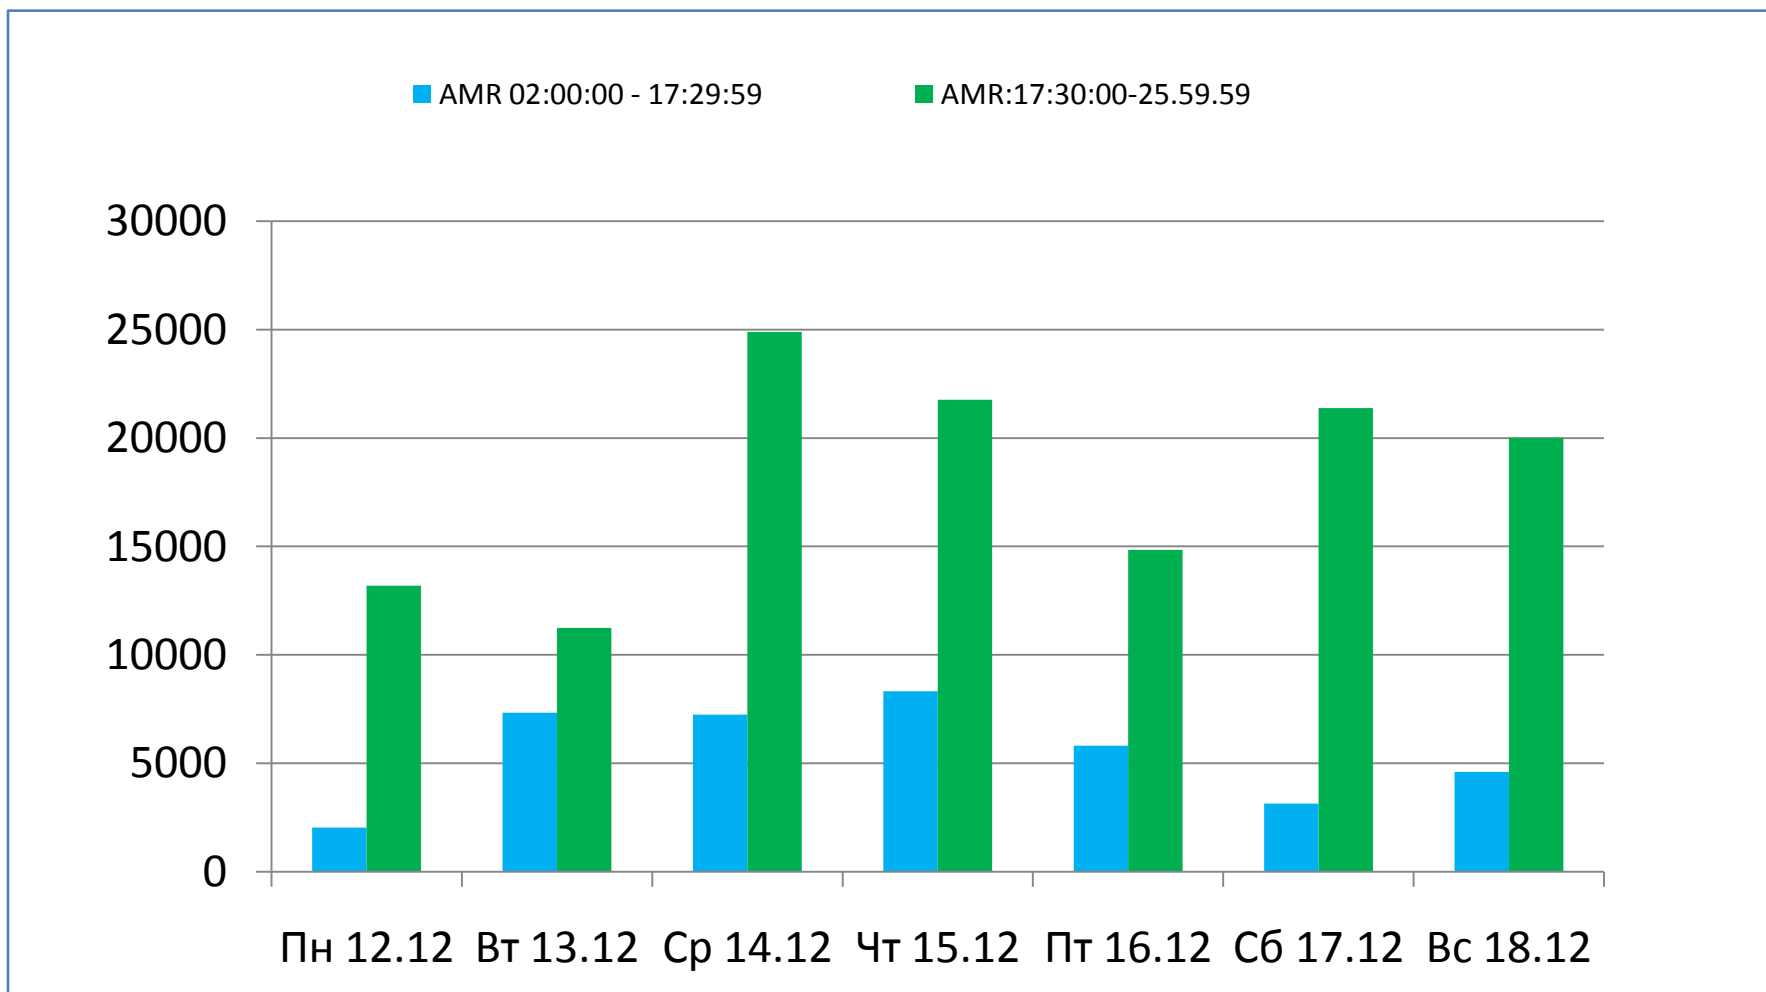

Среднесуточное кол-во зрителей отдавших предпочтение каналу TV7 каждую минуту (AMR) Total Individuals