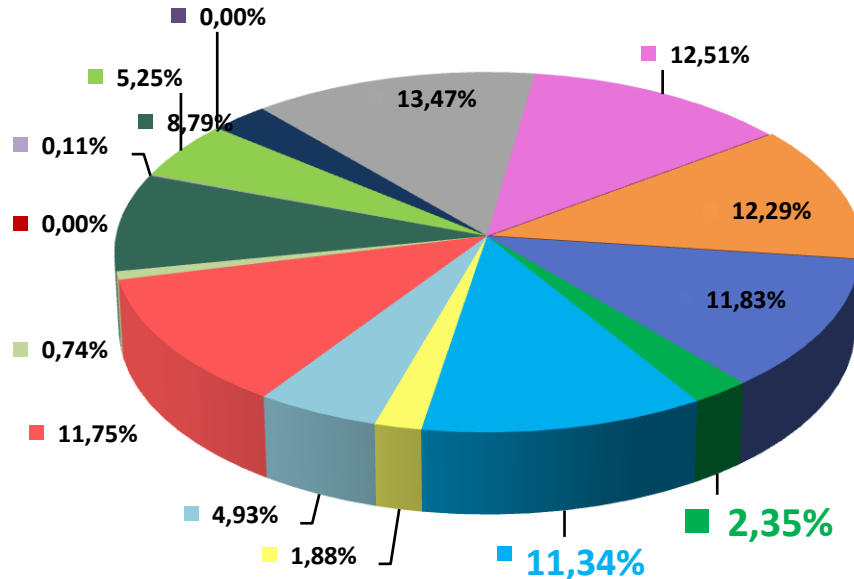

Телерейтинг: Период 01 – 18 декабря, включая показатели за 12 – 18 декабря 2016 года

Коммерческая доля Кишинев 18+ (DSHR%) распределение зрителей среди выбранных каналов (12.12 – 18.12)

Коммерческая доля Городское население (DSHR%) распределение зрителей среди выбранных каналов (12.12 – 18.12)

Коммерческая доля Женщины 22-50 (DSHR%) распределение зрителей среди выбранных каналов (12.12 – 18.12)

Коммерческая доля Мужчины 22-50 (DSHR%) распределение зрителей среди выбранных каналов (12.12 – 18.12)

Среднесуточное кол-во зрителей отдавших предпочтение каналу TV7 каждую минуту (AMR) Total Individuals

Период: 2016 с 01.12 по 18.12

Рейтинг канала TV7 относительно других каналов по кол-ву зрителей (AMR) Total Individuals

Топ дня . Лучшая программа дня по рейтингу (AMR%, Кишинев 18+) на TV7 за период с 12.12 по 18.12 2016 года

д/н	дата	AMR%	Название передачи
Пн	12.12	0,94%	Золотой теленок х/ф
Вт	13.12	0,78%	Cotidian
Ср	14.12	1,93%	Domn' Presedinte cu Igor Botan
Чт	15.12	1,48%	Гражданин начальник т/с
Пт	16.12	1,18%	Тайны нашего кино
Сб	17.12	1,64%	Гражданин начальник т/с
Вс	18.12	1,00%	Гражданин начальник т/с