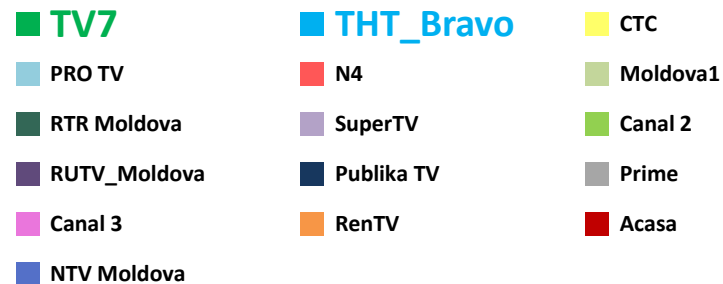

Телерейтинг: Период 01 – 18 декабря, включая показатели за 12 – 18 декабря 2016 года

Коммерческая доля Кишинев 18+ (DSHR%) распределение зрителей среди выбранных каналов (12.12 – 18.12)

Коммерческая доля Городское население (DSHR%) распределение зрителей среди выбранных каналов (12.12 – 18.12)