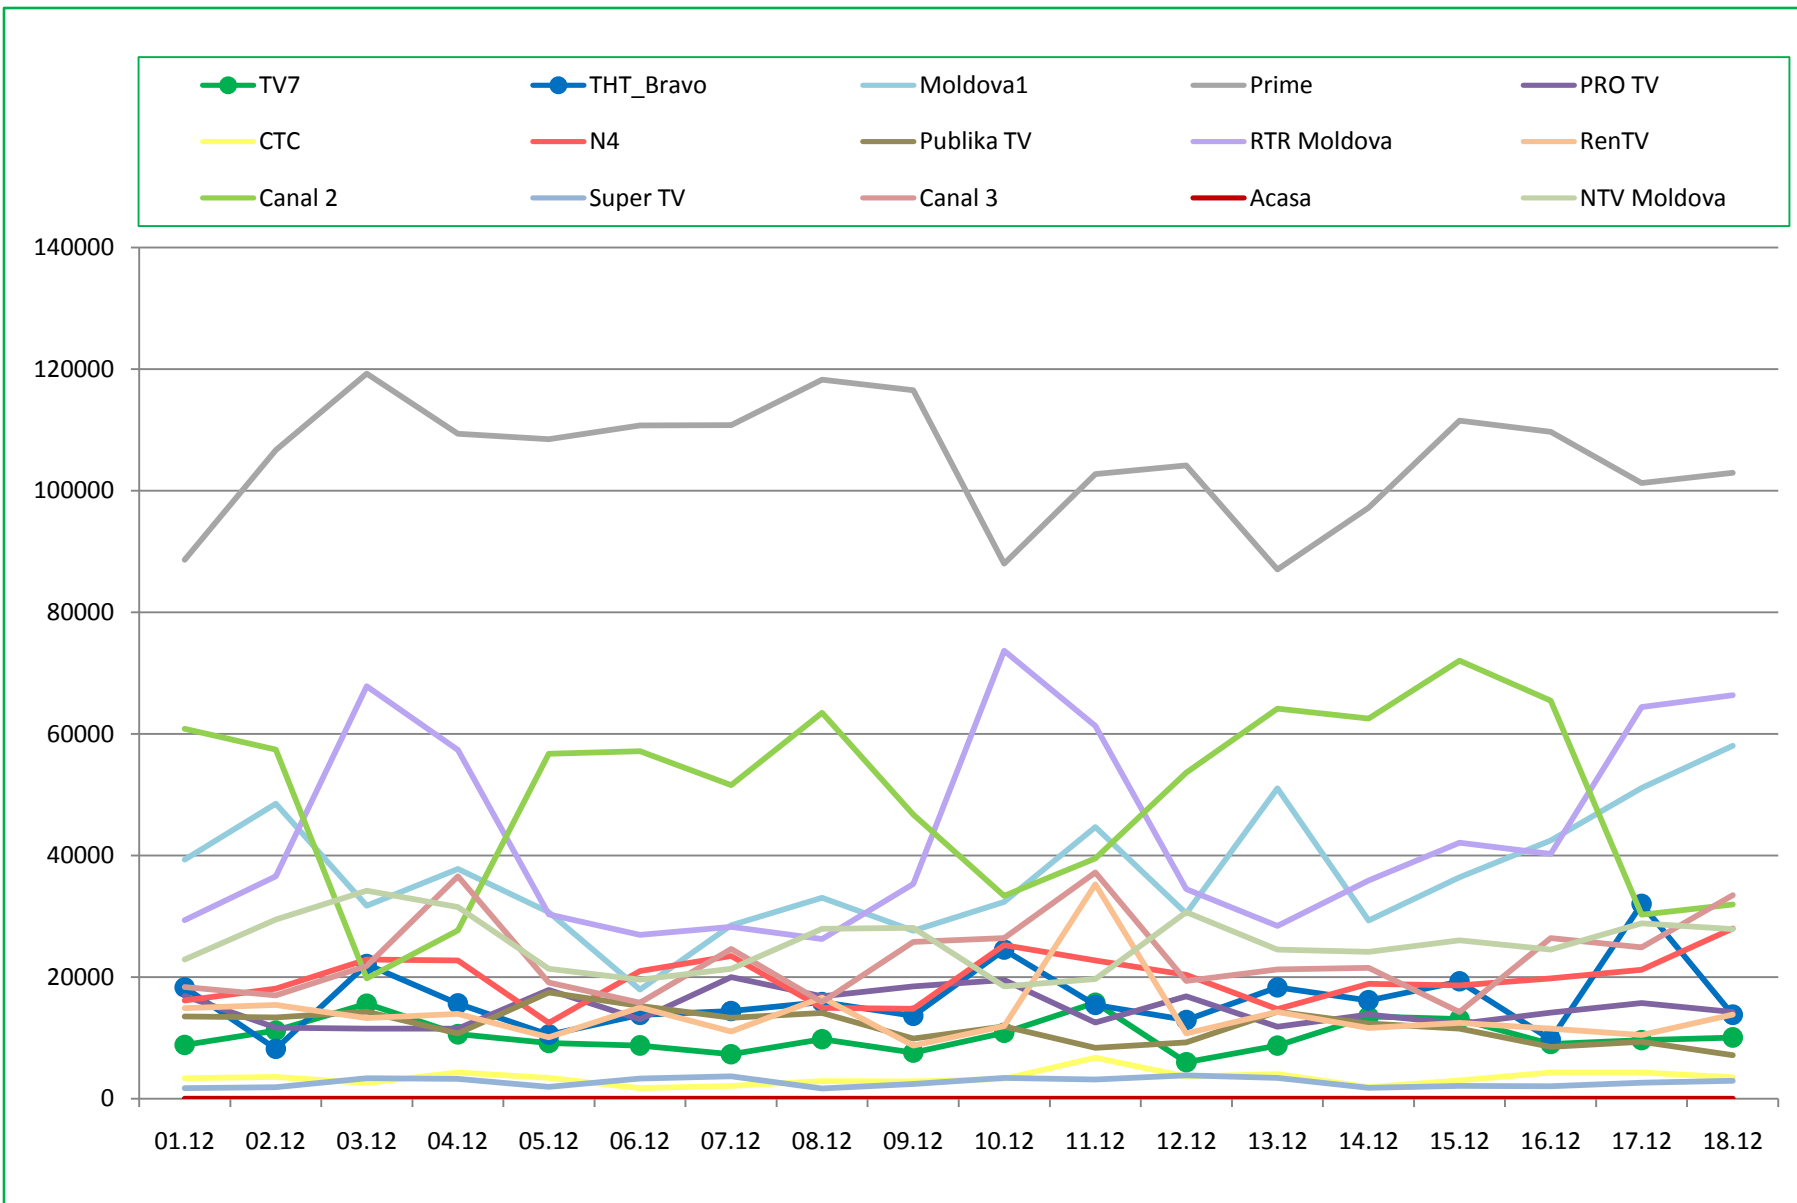

Телерейтинг: Период 01 – 18 декабря, включая показатели за 12 – 18 декабря 2016 года

Коммерческая доля Кишинев 18+ (DSHR%) распределение зрителей среди выбранных каналов (12.12 – 18.12)

Коммерческая доля Городское население (DSHR%) распределение зрителей среди выбранных каналов (12.12 – 18.12)

Коммерческая доля Женщины 22-50 (DSHR%) распределение зрителей среди выбранных каналов (12.12 – 18.12)

Коммерческая доля Мужчины 22-50 (DSHR%) распределение зрителей среди выбранных каналов (12.12 – 18.12)

Среднесуточное кол-во зрителей отдавших предпочтение каналу TV7 каждую минуту (AMR) Total Individuals

Период: 2016 с 01.12 по 18.12

Рейтинг канала TV7 относительно других каналов по кол-ву зрителей (AMR) Total Individuals

Топ дня . Лучшая программа дня по рейтингу (AMR%, Кишинев 18+) на TV7 за период с 12.12 по 18.12 2016 года

д/н	дата	AMR%	Название передачи
Пн	12.12	0,94%	Золотой теленок х/ф
Вт	13.12	0,78%	Cotidian
Ср	14.12	1,93%	Domn' Presedinte cu Igor Botan
Чт	15.12	1,48%	Гражданин начальник т/с
Пт	16.12	1,18%	Тайны нашего кино
Сб	17.12	1,64%	Гражданин начальник т/с
Вс	18.12	1,00%	Гражданин начальник т/с