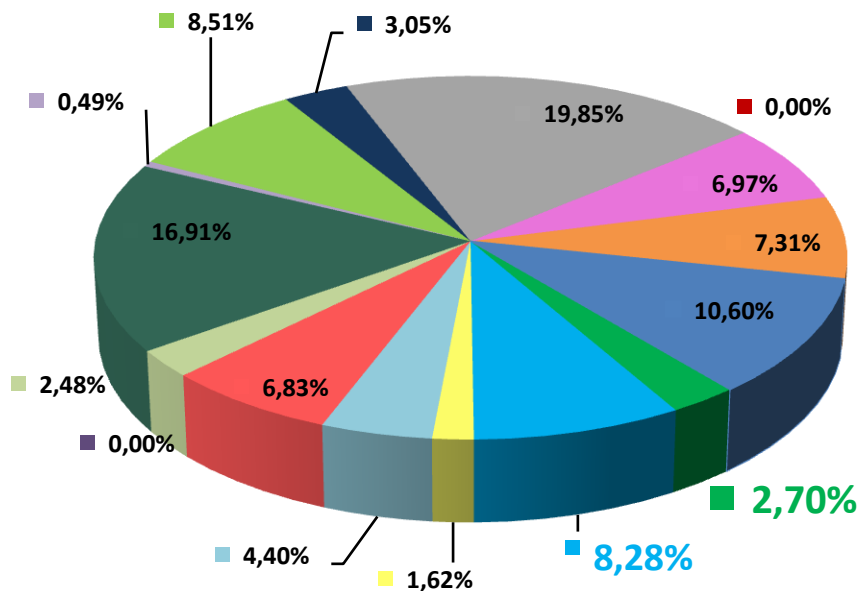

Телерейтинг: Период 01 – 18 декабря, включая показатели за 12 – 18 декабря 2016 года

Коммерческая доля Кишинев 18+ (DSHR%) распределение зрителей среди выбранных каналов (12.12 – 18.12)

Коммерческая доля Городское население (DSHR%) распределение зрителей среди выбранных каналов (12.12 – 18.12)

Коммерческая доля Женщины 22-50 (DSHR%) распределение зрителей среди выбранных каналов (12.12 – 18.12)

Коммерческая доля Мужчины 22-50 (DSHR%) распределение зрителей среди выбранных каналов (12.12 – 18.12)

Топ дня . Лучшая программа дня по рейтингу (AMR%, Кишинев 18+) на TV7 за период с 12.12 по 18.12 2016 года

д/н	дата	AMR%	Название передачи
Пн	12.12	0,94%	Золотой теленок х/ф
Вт	13.12	0,78%	Cotidian
Ср	14.12	1,93%	Domn' Presedinte cu Igor Botan
Чт	15.12	1,48%	Гражданин начальник т/с
Пт	16.12	1,18%	Тайны нашего кино
Сб	17.12	1,64%	Гражданин начальник т/с
Вс	18.12	1,00%	Гражданин начальник т/с