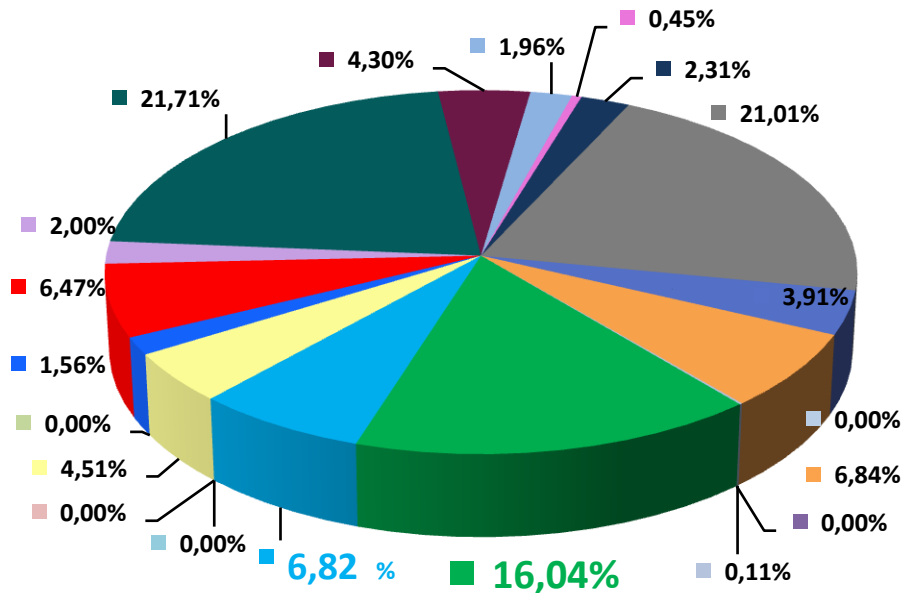

## Audiența postului TV7 pentru perioada: 01 – 17 august, inclusiv 11 – 17 august 2014

Procentul comercial Chisinau 18+ (DSHR%) impartirea telespectatorilor intre posturile TV alese

Procentul comercial Mediul urban (DSHR%) impartirea telespectatorilor intre posturile TV alese

**Procentul comercial Femei 22-50 (DSHR%) impartirea telespectatorilor intre posturile TV alese**

- |  |  |  |
|--|--|--|
| <span style="color: green;">■</span> TV7_HTB         | <span style="color: blue;">■</span> THT_Bravo      | <span style="color: lightcoral;">■</span> MuzTV  |
| <span style="color: lightblue;">■</span> EuroTV      | <span style="color: yellow;">■</span> CTC          | <span style="color: lightgreen;">■</span> TVC21  |
| <span style="color: blue;">■</span> PRO TV           | <span style="color: red;">■</span> N4              | <span style="color: purple;">■</span> Moldova1   |
| <span style="color: darkgreen;">■</span> RTR Moldova | <span style="color: maroon;">■</span> SET_Sony     | <span style="color: lightblue;">■</span> Canal 2 |
| <span style="color: pink;">■</span> RUTV_Moldova     | <span style="color: darkblue;">■</span> Publika TV | <span style="color: gray;">■</span> Prime        |
| <span style="color: blue;">■</span> Canal 3          | <span style="color: lightblue;">■</span> Мир       | <span style="color: orange;">■</span> RenTV      |
| <span style="color: lightblue;">■</span> Acasa       | <span style="color: purple;">■</span> Amedia       |  |