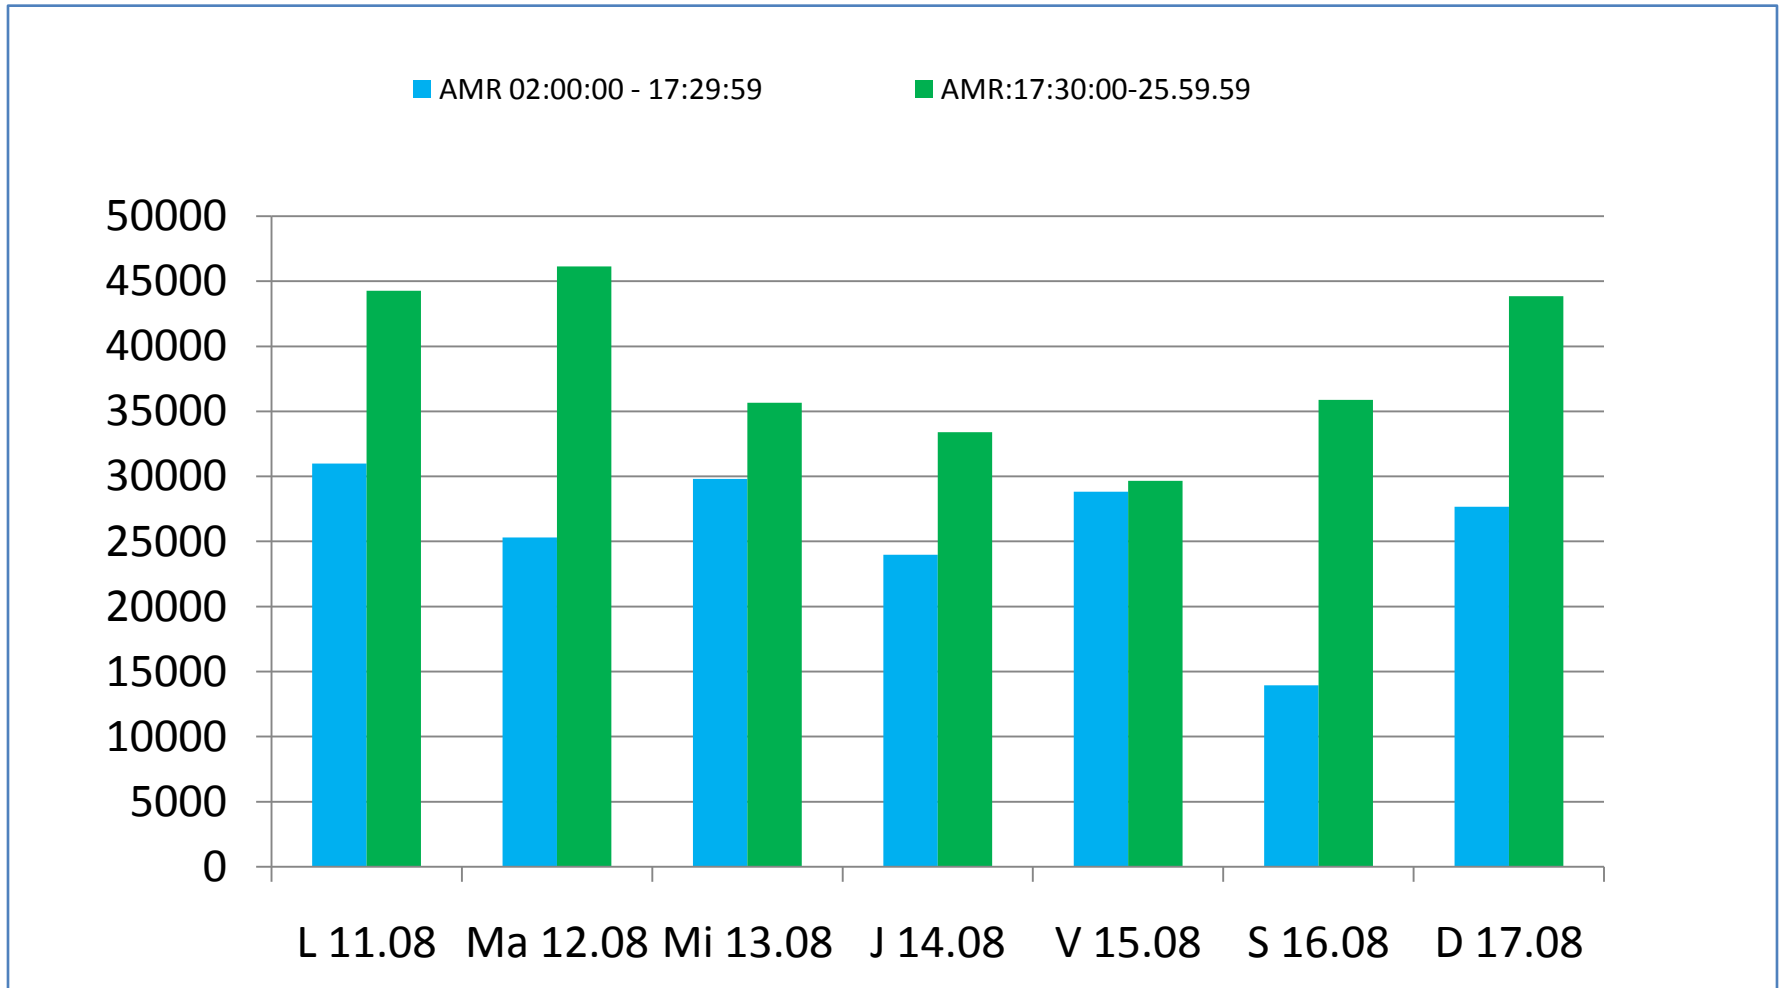

Numarul mediu zilnic al telespectatorilor ce au preferat postul TV7 in fiecare minut (AMR) Total Individuals

Numărul total de telespectatori care au vizionat «Cotidian» pe postul TV7 în perioada 01.08 – 15.08. 2014, Toată populația (AMR)

data	z/s	Total Individuals	data	z/s	Total Individuals
01.08	V	202 807	11.08	L	180 183
04.08	L	223 788	12.08	Ma	211 216
05.08	Ma	230 534	13.08	Mi	170 849
06.08	Mi	232 142	14.08	J	134 334
07.08	J	192 721	15.08	V	192 388
08.08	V	151 589			

Total 2 122 551 (mediu pe zi = 192 959, 18)