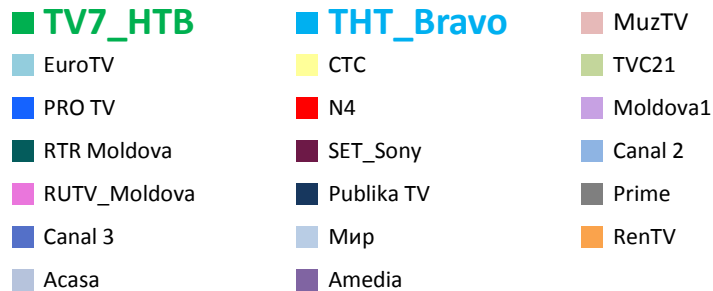

## Audiența postului TV7 pentru perioada: 01 – 17 august, inclusiv 11 – 17 august 2014

Procentul comercial Chisinau 18+ (DSHR%) impartirea telespectatorilor intre posturile TV alese

Procentul comercial Mediul urban (DSHR%) impartirea telespectatorilor intre posturile TV alese

**Procentul comercial Femei 22-50 (DSHR%) impartirea telespectatorilor intre posturile TV alese**

- |  |  |  |
|--|--|--|
| <span style="color: green;">■</span> TV7_HTB         | <span style="color: blue;">■</span> THT_Bravo      | <span style="color: lightcoral;">■</span> MuzTV  |
| <span style="color: lightblue;">■</span> EuroTV      | <span style="color: yellow;">■</span> CTC          | <span style="color: lightgreen;">■</span> TVC21  |
| <span style="color: blue;">■</span> PRO TV           | <span style="color: red;">■</span> N4              | <span style="color: purple;">■</span> Moldova1   |
| <span style="color: darkgreen;">■</span> RTR Moldova | <span style="color: maroon;">■</span> SET_Sony     | <span style="color: lightblue;">■</span> Canal 2 |
| <span style="color: pink;">■</span> RUTV_Moldova     | <span style="color: darkblue;">■</span> Publika TV | <span style="color: gray;">■</span> Prime        |
| <span style="color: blue;">■</span> Canal 3          | <span style="color: lightblue;">■</span> Мир       | <span style="color: orange;">■</span> RenTV      |
| <span style="color: lightblue;">■</span> Acasa       | <span style="color: purple;">■</span> Amedia       |  |