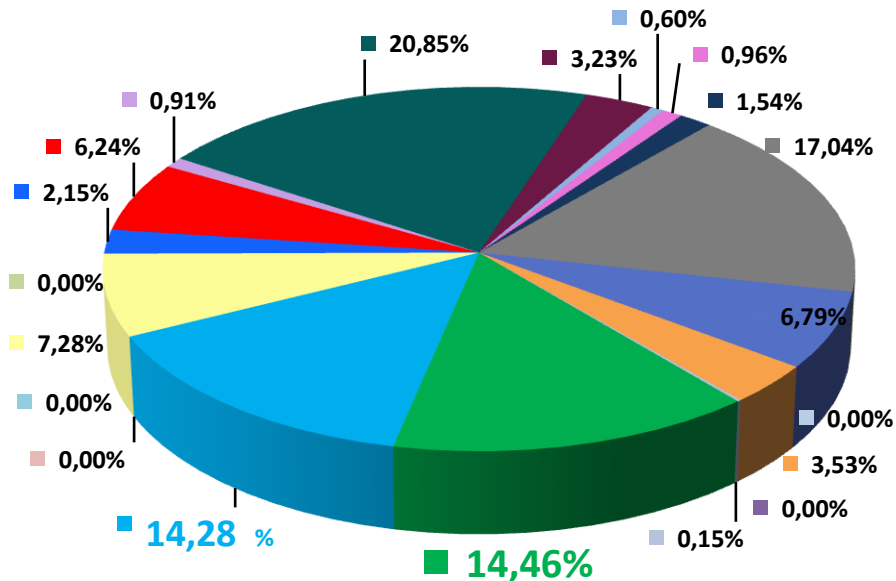

## Audiența postului TV7 pentru perioada: 01 – 17 august, inclusiv 11 – 17 august 2014

Procentul comercial Chisinau 18+ (DSHR%) impartirea telespectatorilor intre posturile TV alese

Procentul comercial Mediul urban (DSHR%) impartirea telespectatorilor intre posturile TV alese

**Procentul comercial Femei 22-50 (DSHR%) impartirea telespectatorilor intre posturile TV alese**

- |  |  |  |
|--|--|--|
| <span style="color: green;">■</span> TV7_HTB         | <span style="color: blue;">■</span> THT_Bravo      | <span style="color: lightcoral;">■</span> MuzTV  |
| <span style="color: lightblue;">■</span> EuroTV      | <span style="color: yellow;">■</span> CTC          | <span style="color: lightgreen;">■</span> TVC21  |
| <span style="color: blue;">■</span> PRO TV           | <span style="color: red;">■</span> N4              | <span style="color: purple;">■</span> Moldova1   |
| <span style="color: darkgreen;">■</span> RTR Moldova | <span style="color: maroon;">■</span> SET_Sony     | <span style="color: lightblue;">■</span> Canal 2 |
| <span style="color: pink;">■</span> RUTV_Moldova     | <span style="color: darkblue;">■</span> Publika TV | <span style="color: gray;">■</span> Prime        |
| <span style="color: blue;">■</span> Canal 3          | <span style="color: lightblue;">■</span> Мир       | <span style="color: orange;">■</span> RenTV      |
| <span style="color: lightblue;">■</span> Acasa       | <span style="color: purple;">■</span> Amedia       |  |