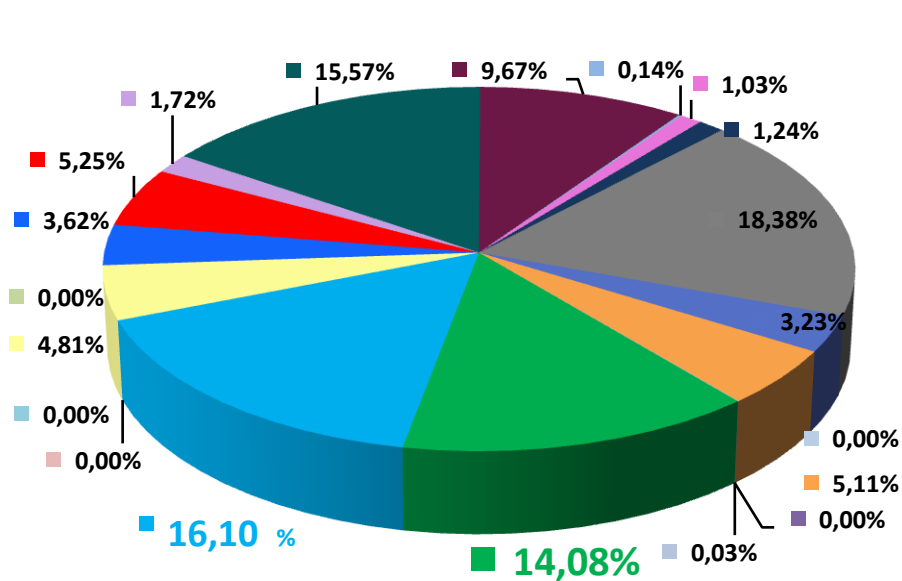

Procentul comercial Barbati 22-50 (DSHR%) impartirea telespectatorilor intre posturile TV alese

■ TV7_HTB	■ THT_Bravo	■ MuzTV
■ EuroTV	■ CTC	■ TVC21
■ PRO TV	■ N4	■ Moldova1
■ RTR Moldova	■ SET_Sony	■ Canal 2
■ RUTV_Moldova	■ Publika TV	■ Prime
■ Canal 3	■ Мир	■ RenTV
■ Acasa	■ Amedia