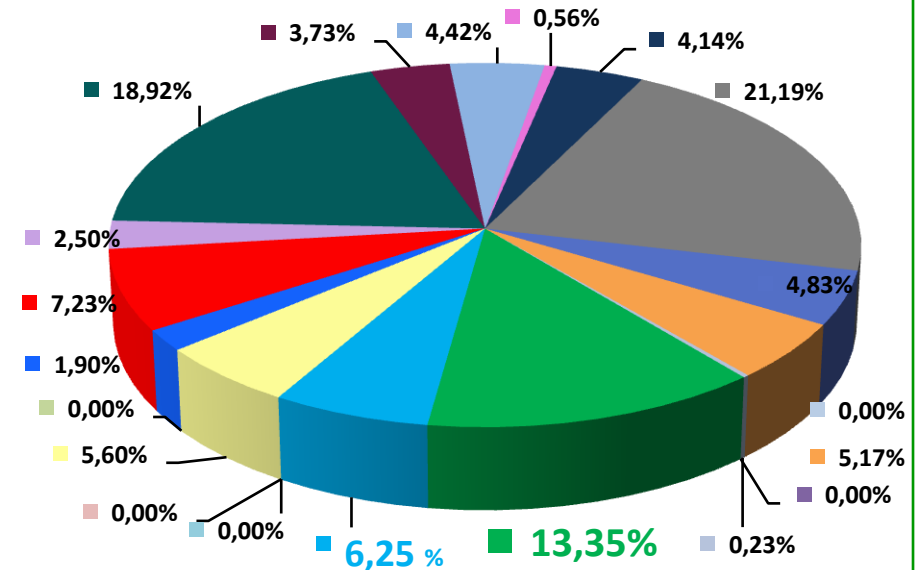

## Audiența postului TV7 pentru perioada: 01 – 17 august, inclusiv 11 – 17 august 2014

Procentul comercial Chisinau 18+ (DSHR%) impartirea telespectatorilor intre posturile TV alese

Procentul comercial Mediul urban (DSHR%) impartirea telespectatorilor intre posturile TV alese

**Procentul comercial Femei 22-50 (DSHR%) impartirea telespectatorilor intre posturile TV alese**

- |  |  |  |
|--|--|--|
| <span style="color: green;">■</span> TV7_HTB         | <span style="color: blue;">■</span> THT_Bravo      | <span style="color: lightcoral;">■</span> MuzTV  |
| <span style="color: lightblue;">■</span> EuroTV      | <span style="color: yellow;">■</span> CTC          | <span style="color: lightgreen;">■</span> TVC21  |
| <span style="color: blue;">■</span> PRO TV           | <span style="color: red;">■</span> N4              | <span style="color: purple;">■</span> Moldova1   |
| <span style="color: darkgreen;">■</span> RTR Moldova | <span style="color: maroon;">■</span> SET_Sony     | <span style="color: lightblue;">■</span> Canal 2 |
| <span style="color: pink;">■</span> RUTV_Moldova     | <span style="color: darkblue;">■</span> Publika TV | <span style="color: gray;">■</span> Prime        |
| <span style="color: blue;">■</span> Canal 3          | <span style="color: lightblue;">■</span> Мир       | <span style="color: orange;">■</span> RenTV      |
| <span style="color: lightblue;">■</span> Acasa       | <span style="color: purple;">■</span> Amedia       |  |