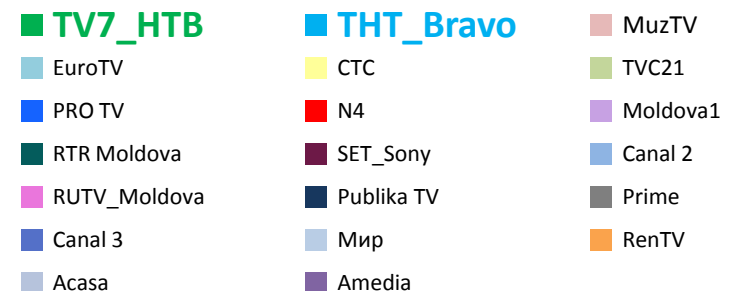

## Audiența postului TV7 pentru perioada: 01 – 17 august, inclusiv 11 – 17 august 2014

Procentul comercial Chisinau 18+ (DSHR%) impartirea telespectatorilor intre posturile TV alese

Procentul comercial Mediul urban (DSHR%) impartirea telespectatorilor intre posturile TV alese

**Procentul comercial Femei 22-50 (DSHR%) impartirea telespectatorilor intre posturile TV alese**

- |  |  |  |
|--|--|--|
| <span style="color: green;">■</span> TV7_HTB         | <span style="color: blue;">■</span> THT_Bravo      | <span style="color: lightcoral;">■</span> MuzTV  |
| <span style="color: lightblue;">■</span> EuroTV      | <span style="color: yellow;">■</span> CTC          | <span style="color: lightgreen;">■</span> TVC21  |
| <span style="color: blue;">■</span> PRO TV           | <span style="color: red;">■</span> N4              | <span style="color: purple;">■</span> Moldova1   |
| <span style="color: darkgreen;">■</span> RTR Moldova | <span style="color: maroon;">■</span> SET_Sony     | <span style="color: lightblue;">■</span> Canal 2 |
| <span style="color: pink;">■</span> RUTV_Moldova     | <span style="color: darkblue;">■</span> Publika TV | <span style="color: gray;">■</span> Prime        |
| <span style="color: blue;">■</span> Canal 3          | <span style="color: lightblue;">■</span> Мир       | <span style="color: orange;">■</span> RenTV      |
| <span style="color: lightblue;">■</span> Acasa       | <span style="color: purple;">■</span> Amedia       |  |