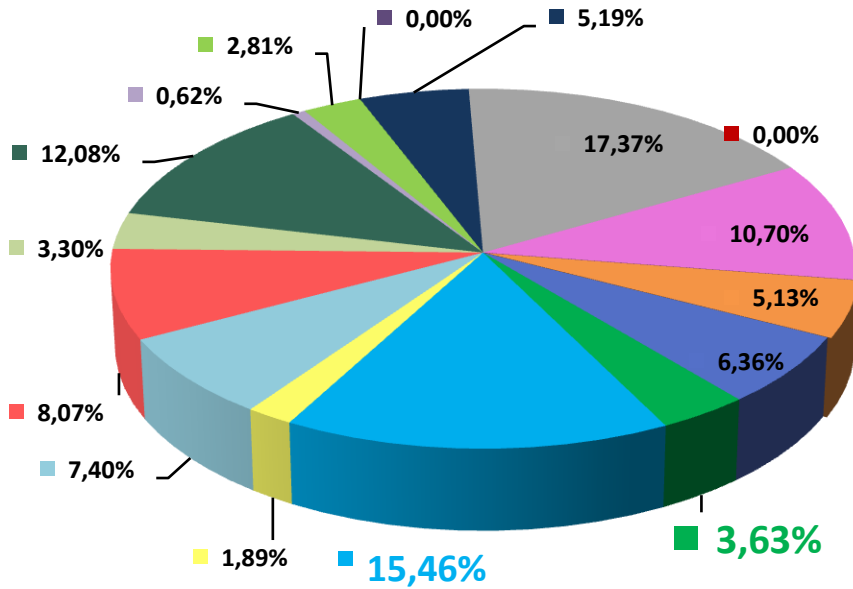

## Телерейтинг: Период 01 – 13 ноября, включая показатели за 07 – 13 ноября 2016 года

Коммерческая доля Кишинев 18+ (DSHR%) распределение зрителей среди выбранных каналов (07.11 – 13.11)

Коммерческая доля Городское население (DSHR%) распределение зрителей среди выбранных каналов (07.11 – 13.11)

**Коммерческая доля Женщины 22-50 (DSHR%) распределение зрителей среди выбранных каналов (07.11 – 13.11)**

**Коммерческая доля Мужчины 22-50 (DSHR%) распределение зрителей среди выбранных каналов (07.11 – 13.11)**

Среднесуточное кол-во зрителей отдавших предпочтение каналу TV7 каждую минуту (AMR) Total Individuals

Период: 2016 с 01.11 по 13.11

### Рейтинг канала TV7 относительно других каналов по кол-ву зрителей (AMR) Total Individuals

**Топ дня . Лучшая программа дня по рейтингу (AMR%, Кишинев 18+) на TV7 за период с 07.11 по 13.11 2016 года**