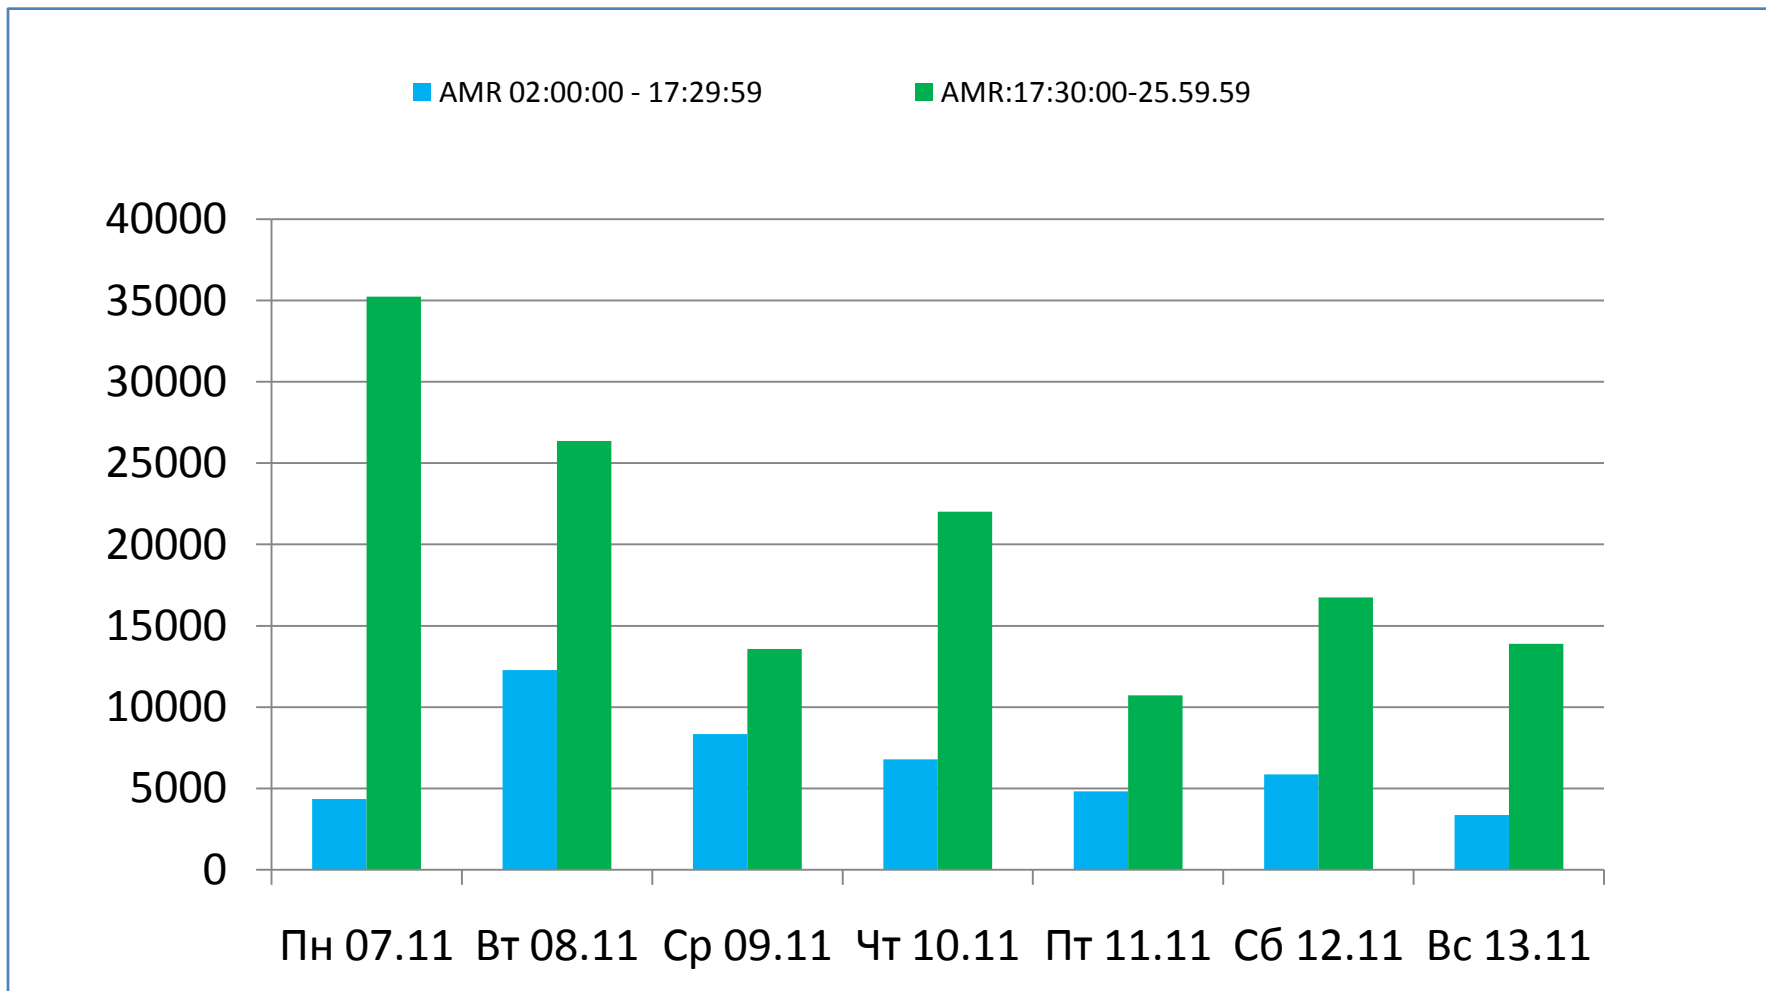

Среднесуточное кол-во зрителей отдавших предпочтение каналу TV7 каждую минуту (AMR) Total Individuals