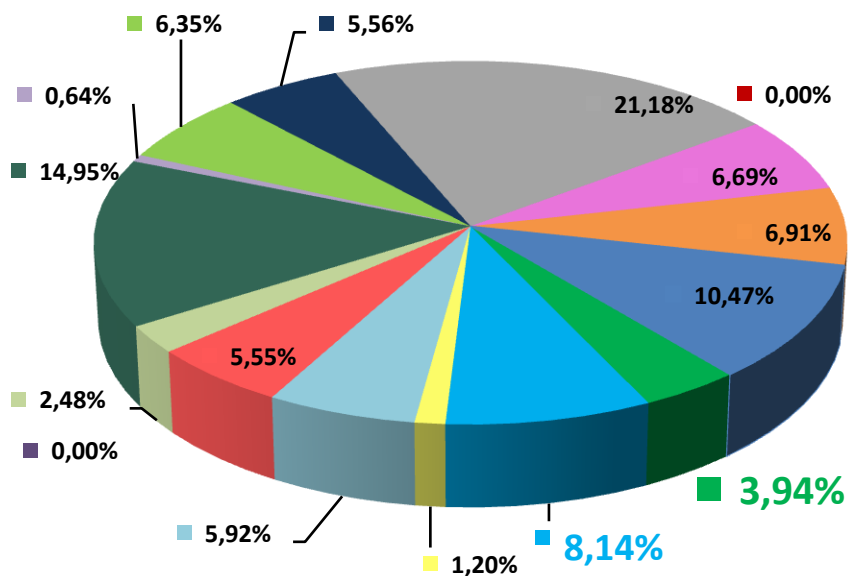

## Телерейтинг: Период 01 – 13 ноября, включая показатели за 07 – 13 ноября 2016 года

Коммерческая доля Кишинев 18+ (DSHR%) распределение зрителей среди выбранных каналов (07.11 – 13.11)

Коммерческая доля Городское население (DSHR%) распределение зрителей среди выбранных каналов (07.11 – 13.11)

**Коммерческая доля Женщины 22-50 (DSHR%) распределение зрителей среди выбранных каналов (07.11 – 13.11)**

**Коммерческая доля Мужчины 22-50 (DSHR%) распределение зрителей среди выбранных каналов (07.11 – 13.11)**

Среднесуточное кол-во зрителей отдавших предпочтение каналу TV7 каждую минуту (AMR) Total Individuals

Период: 2016 с 01.11 по 13.11

### Рейтинг канала TV7 относительно других каналов по кол-ву зрителей (AMR) Total Individuals

**Топ дня . Лучшая программа дня по рейтингу (AMR%, Кишинев 18+) на TV7 за период с 07.11 по 13.11 2016 года**