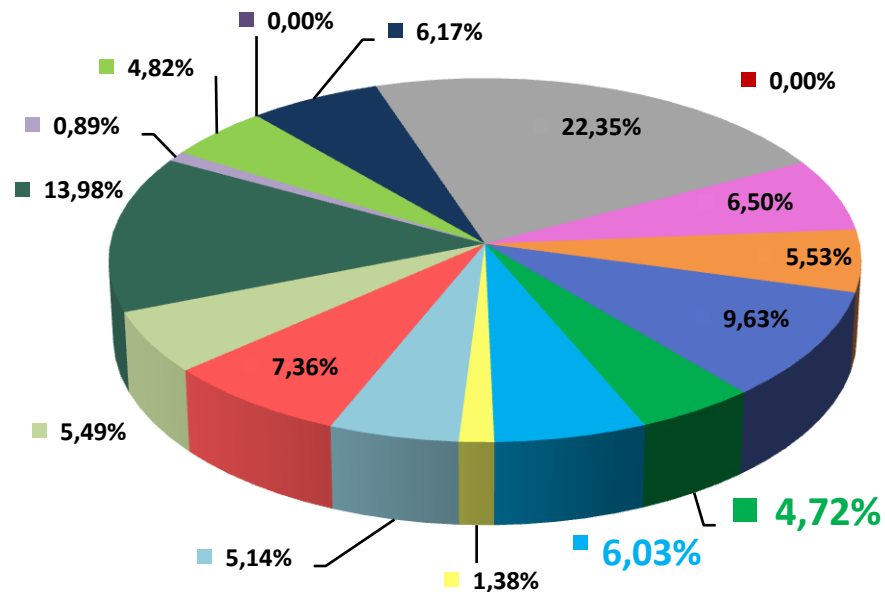

## Телерейтинг: Период 01 – 13 ноября, включая показатели за 07 – 13 ноября 2016 года

Коммерческая доля Кишинев 18+ (DSHR%) распределение зрителей среди выбранных каналов (07.11 – 13.11)

Коммерческая доля Городское население (DSHR%) распределение зрителей среди выбранных каналов (07.11 – 13.11)

**Коммерческая доля Женщины 22-50 (DSHR%) распределение зрителей среди выбранных каналов (07.11 – 13.11)**

**Коммерческая доля Мужчины 22-50 (DSHR%) распределение зрителей среди выбранных каналов (07.11 – 13.11)**

Среднесуточное кол-во зрителей отдавших предпочтение каналу TV7 каждую минуту (AMR) Total Individuals

Период: 2016 с 01.11 по 13.11

### Рейтинг канала TV7 относительно других каналов по кол-ву зрителей (AMR) Total Individuals

**Топ дня . Лучшая программа дня по рейтингу (AMR%, Кишинев 18+) на TV7 за период с 07.11 по 13.11 2016 года**