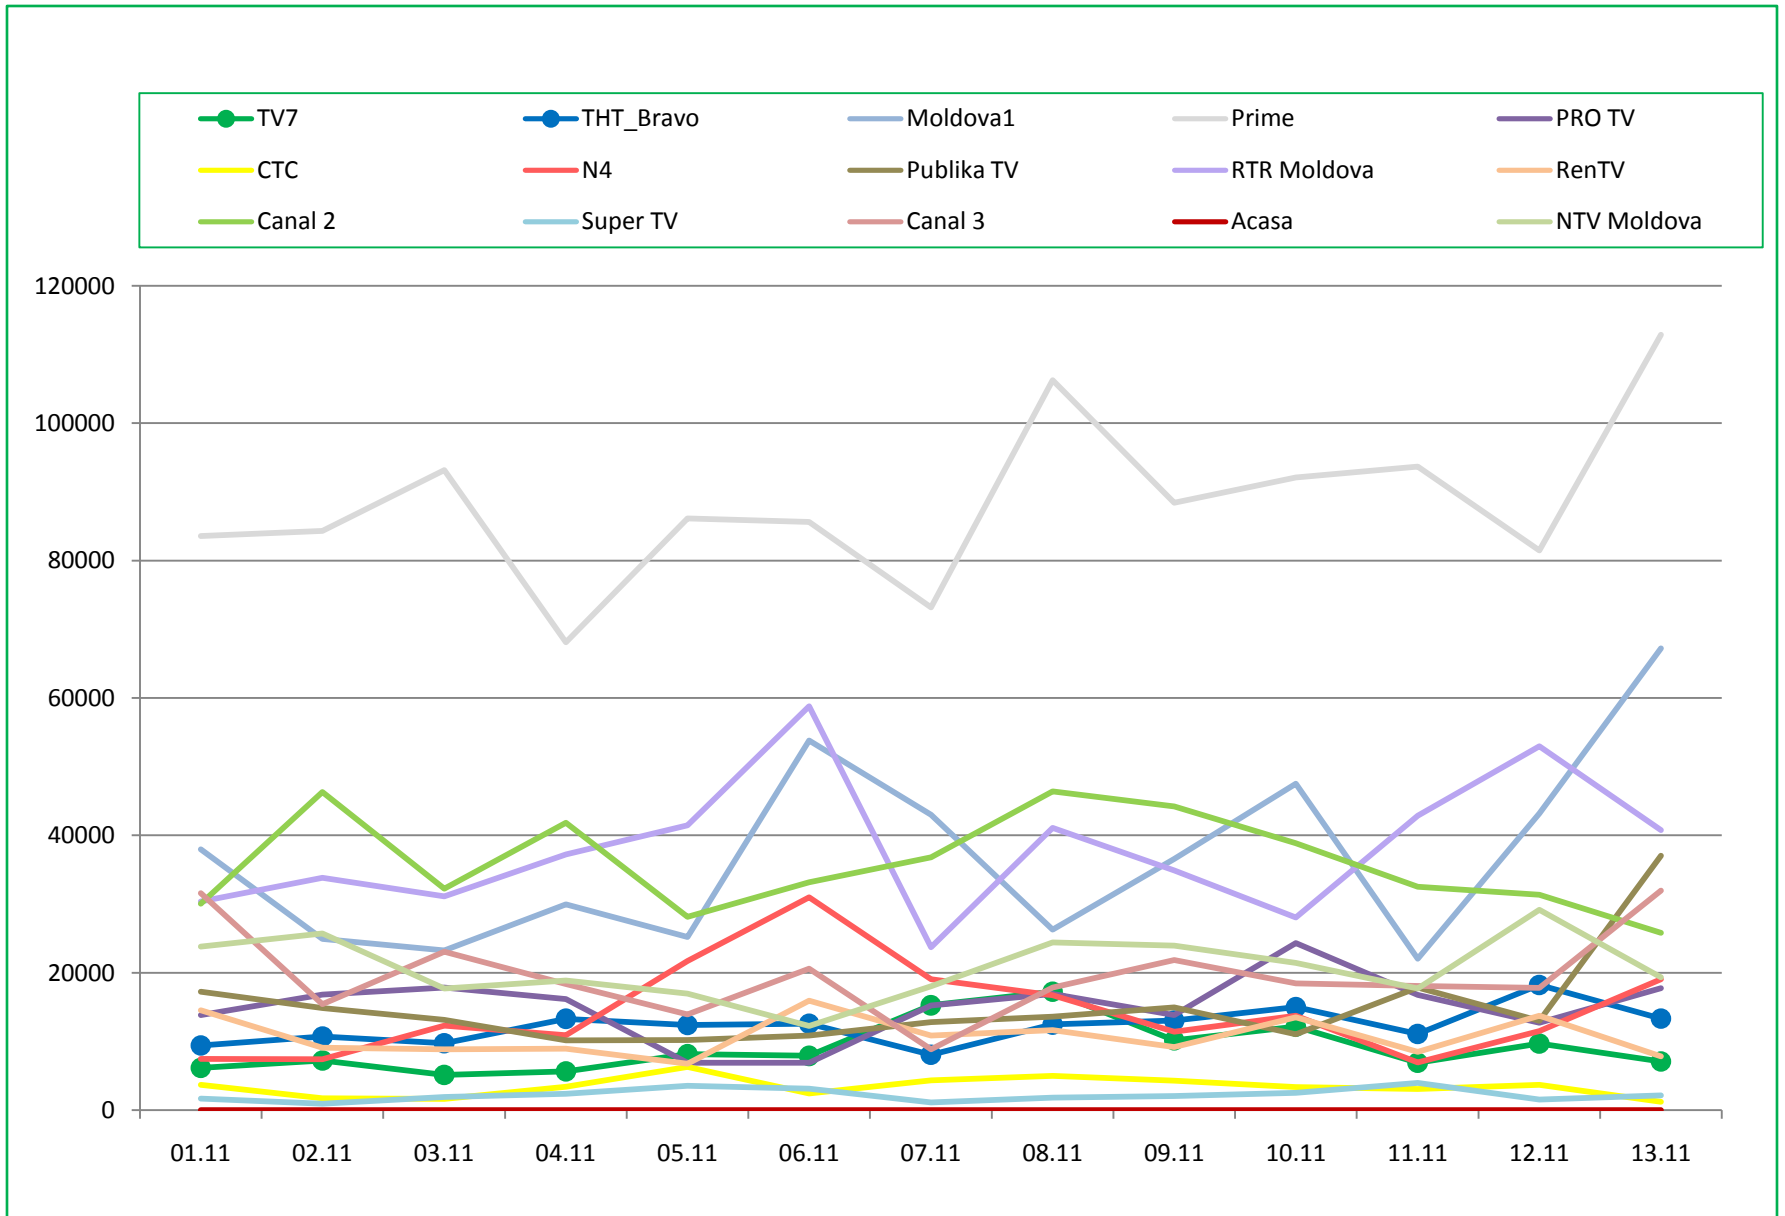

## Телерейтинг: Период 01 – 13 ноября, включая показатели за 07 – 13 ноября 2016 года

Коммерческая доля Кишинев 18+ (DSHR%) распределение зрителей среди выбранных каналов (07.11 – 13.11)

Коммерческая доля Городское население (DSHR%) распределение зрителей среди выбранных каналов (07.11 – 13.11)

**Коммерческая доля Женщины 22-50 (DSHR%) распределение зрителей среди выбранных каналов (07.11 – 13.11)**

**Коммерческая доля Мужчины 22-50 (DSHR%) распределение зрителей среди выбранных каналов (07.11 – 13.11)**

Среднесуточное кол-во зрителей отдавших предпочтение каналу TV7 каждую минуту (AMR) Total Individuals

Период: 2016 с 01.11 по 13.11

### Рейтинг канала TV7 относительно других каналов по кол-ву зрителей (AMR) Total Individuals

**Топ дня . Лучшая программа дня по рейтингу (AMR%, Кишинев 18+) на TV7 за период с 07.11 по 13.11 2016 года**