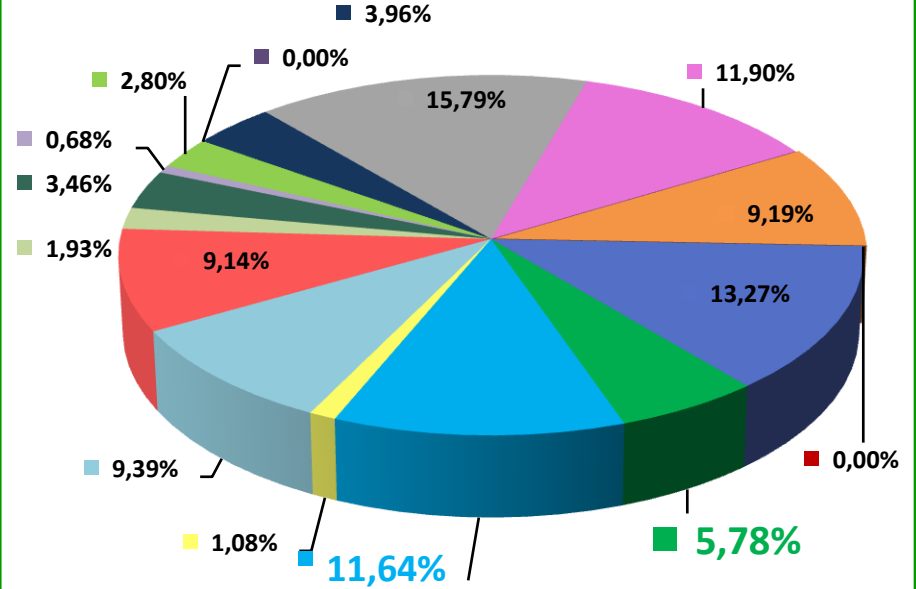

## Телерейтинг: Период 01 – 13 ноября, включая показатели за 07 – 13 ноября 2016 года

Коммерческая доля Кишинев 18+ (DSHR%) распределение зрителей среди выбранных каналов (07.11 – 13.11)

Коммерческая доля Городское население (DSHR%) распределение зрителей среди выбранных каналов (07.11 – 13.11)

**Коммерческая доля Женщины 22-50 (DSHR%) распределение зрителей среди выбранных каналов (07.11 – 13.11)**

**Коммерческая доля Мужчины 22-50 (DSHR%) распределение зрителей среди выбранных каналов (07.11 – 13.11)**

Среднесуточное кол-во зрителей отдавших предпочтение каналу TV7 каждую минуту (AMR) Total Individuals

Период: 2016 с 01.11 по 13.11

### Рейтинг канала TV7 относительно других каналов по кол-ву зрителей (AMR) Total Individuals

**Топ дня . Лучшая программа дня по рейтингу (AMR%, Кишинев 18+) на TV7 за период с 07.11 по 13.11 2016 года**