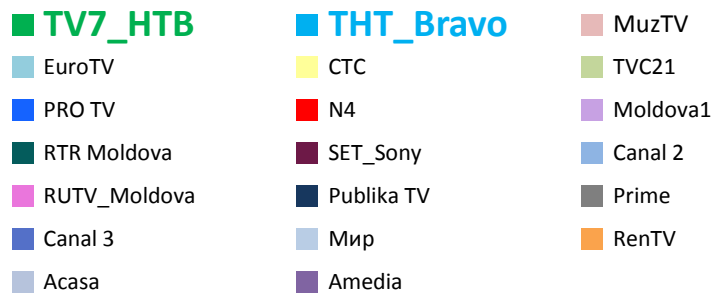

Телерейтинг: Период 01 – 11 января, включая показатели за 05 – 11 января 2015 года

Коммерческая доля Кишинев 18+ (DSHR%) распределение зрителей среди выбранных каналов

Коммерческая доля Городское население (DSHR%) распределение зрителей среди выбранных каналов

Коммерческая доля Женщины 22-50 (DSHR%) распределение зрителей среди выбранных каналов

- TV7_HTB
- THT_Bravo
- MuzTV
- EuroTV
- CTC
- TVC21
- PRO TV
- N4
- Moldova1
- RTR Moldova
- SET_Sony
- Canal 2
- RUTV_Moldova
- Publika TV
- Prime
- Canal 3
- Мир
- RenTV
- Acasa
- Amedia