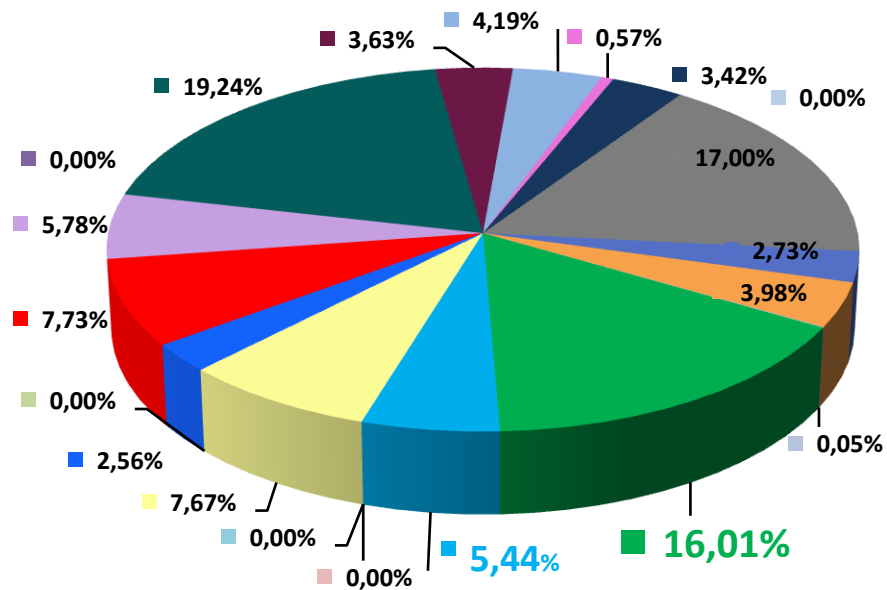

Телерейтинг: Период 01 – 11 января, включая показатели за 05 – 11 января 2015 года

Коммерческая доля Кишинев 18+ (DSHR%) распределение зрителей среди выбранных каналов

Коммерческая доля Городское население (DSHR%) распределение зрителей среди выбранных каналов

Коммерческая доля Женщины 22-50 (DSHR%) распределение зрителей среди выбранных каналов

- TV7_HTB
- THT_Bravo
- MuzTV
- EuroTV
- CTC
- TVC21
- PRO TV
- N4
- Moldova1
- RTR Moldova
- SET_Sony
- Canal 2
- RUTV_Moldova
- Publika TV
- Prime
- Canal 3
- Мир
- RenTV
- Acasa
- Amedia

Среднесуточное кол-во зрителей отдавших предпочтение каналу TV7 каждую минуту (AMR) Total Individuals

Топ дня . Лучшая программа дня по рейтингу (AMR%, Кишинев 18+) на TV7 за период с 05.01 по 11.01 2015 года