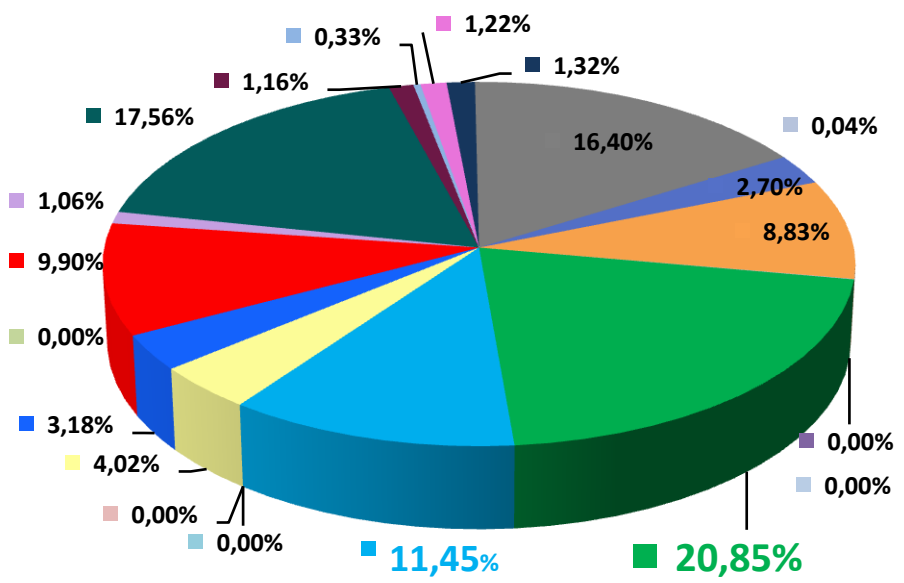

Коммерческая доля Мужчины 22-50 (DSHR%) распределение зрителей среди выбранных каналов

- TV7_HTB
- THT_Bravo
- MuzTV
- EuroTV
- CTC
- TVC21
- PRO TV
- N4
- Moldova1
- RTR Moldova
- SET_Sony
- Canal 2
- RUTV_Moldova
- Publika TV
- Prime
- Canal 3
- Мир
- RenTV
- Acasa
- Amedia