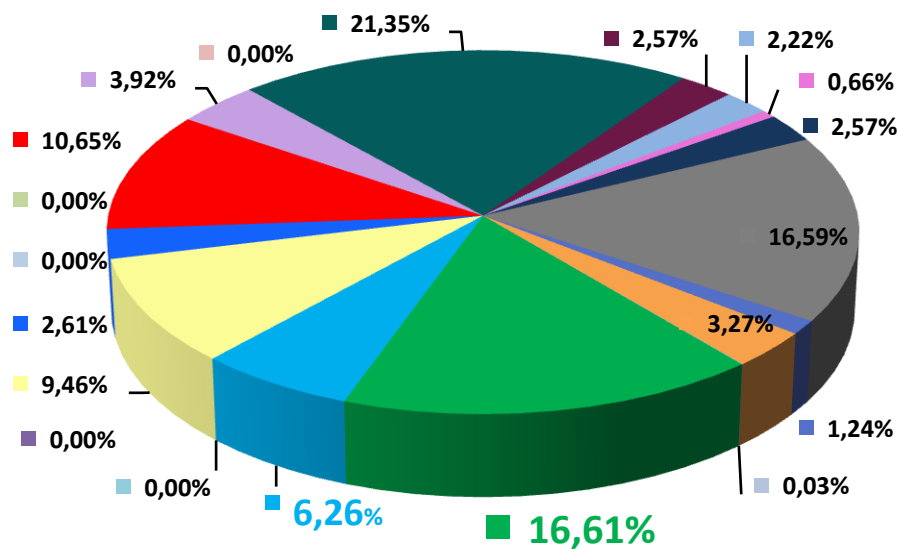

Телерейтинг: Период 01 – 11 января, включая показатели за 05 – 11 января 2015 года

Коммерческая доля Кишинев 18+ (DSHR%) распределение зрителей среди выбранных каналов

Коммерческая доля Городское население (DSHR%) распределение зрителей среди выбранных каналов

Коммерческая доля Женщины 22-50 (DSHR%) распределение зрителей среди выбранных каналов

- TV7_HTB
- THT_Bravo
- MuzTV
- EuroTV
- CTC
- TVC21
- PRO TV
- N4
- Moldova1
- RTR Moldova
- SET_Sony
- Canal 2
- RUTV_Moldova
- Publika TV
- Prime
- Canal 3
- Мир
- RenTV
- Acasa
- Amedia

Среднесуточное кол-во зрителей отдавших предпочтение каналу TV7 каждую минуту (AMR) Total Individuals

Топ дня . Лучшая программа дня по рейтингу (AMR%, Кишинев 18+) на TV7 за период с 05.01 по 11.01 2015 года