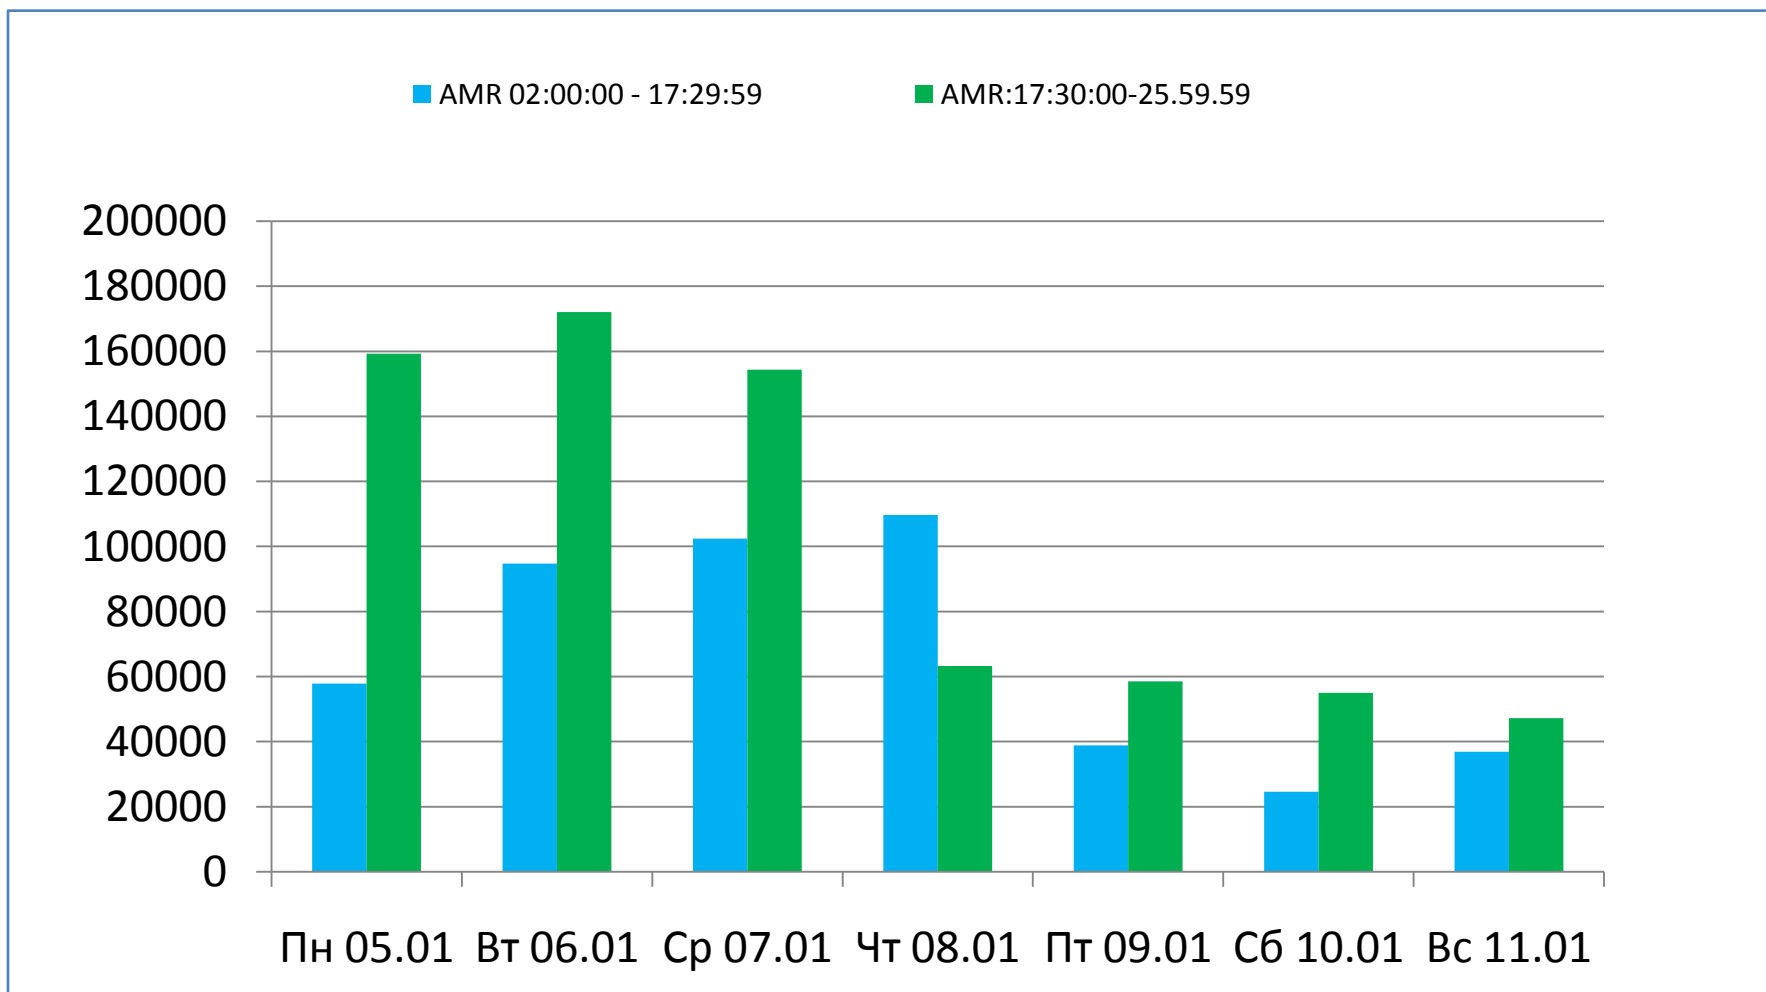

Среднесуточное кол-во зрителей отдавших предпочтение каналу TV7 каждую минуту (AMR) Total Individuals