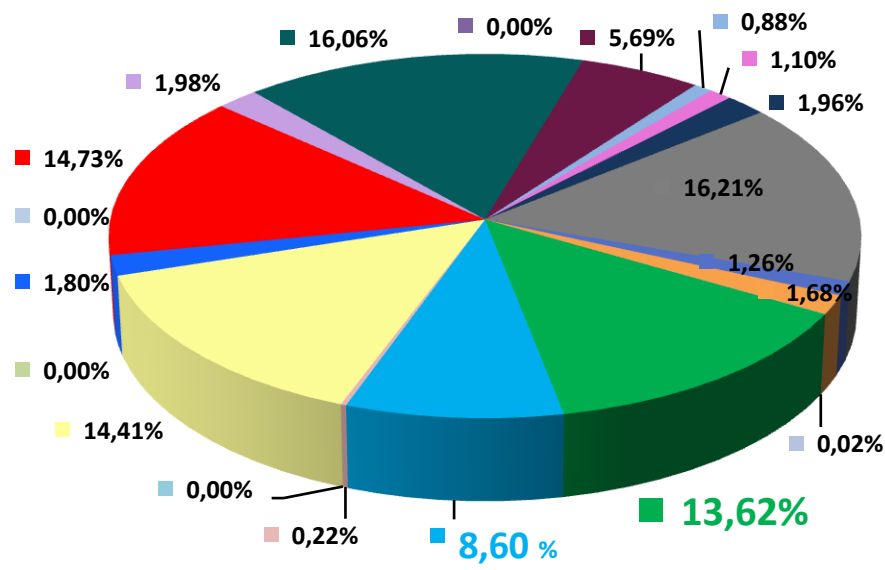

Телерейтинг: Период 01 – 11 января, включая показатели за 05 – 11 января 2015 года

Коммерческая доля Кишинев 18+ (DSHR%) распределение зрителей среди выбранных каналов

Коммерческая доля Городское население (DSHR%) распределение зрителей среди выбранных каналов

Коммерческая доля Женщины 22-50 (DSHR%) распределение зрителей среди выбранных каналов

- TV7_HTB
- THT_Bravo
- MuzTV
- EuroTV
- CTC
- TVC21
- PRO TV
- N4
- Moldova1
- RTR Moldova
- SET_Sony
- Canal 2
- RUTV_Moldova
- Publika TV
- Prime
- Canal 3
- Мир
- RenTV
- Acasa
- Amedia

Среднесуточное кол-во зрителей отдавших предпочтение каналу TV7 каждую минуту (AMR) Total Individuals

Топ дня . Лучшая программа дня по рейтингу (AMR%, Кишинев 18+) на TV7 за период с 05.01 по 11.01 2015 года