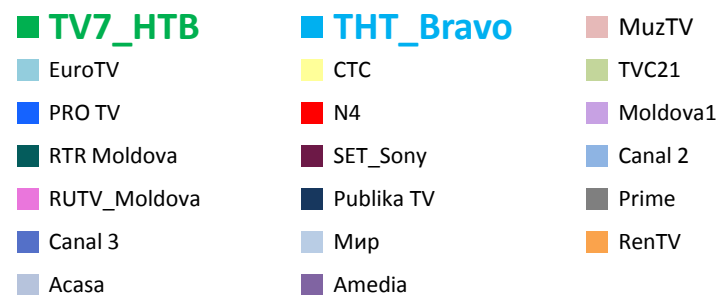

Телерейтинг: Период 01 – 11 января, включая показатели за 05 – 11 января 2015 года

Коммерческая доля Кишинев 18+ (DSHR%) распределение зрителей среди выбранных каналов

Коммерческая доля Городское население (DSHR%) распределение зрителей среди выбранных каналов

Коммерческая доля Женщины 22-50 (DSHR%) распределение зрителей среди выбранных каналов

- TV7_HTB
- THT_Bravo
- MuzTV
- EuroTV
- CTC
- TVC21
- PRO TV
- N4
- Moldova1
- RTR Moldova
- SET_Sony
- Canal 2
- RUTV_Moldova
- Publika TV
- Prime
- Canal 3
- Мир
- RenTV
- Acasa
- Amedia