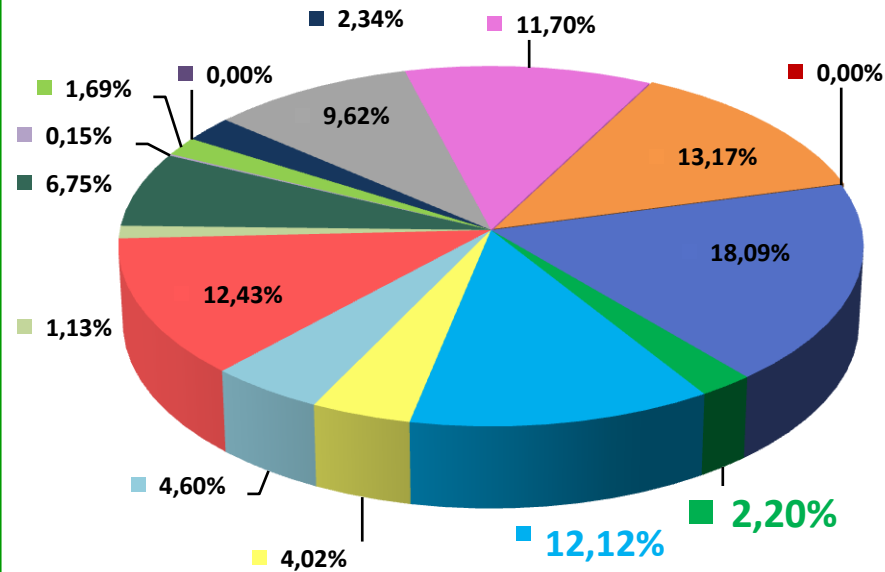

## Телерейтинг: Период 01 – 11 сентября, включая показатели за 05 – 11 сентября 2016 года

**Коммерческая доля Кишинев 18+ (DSHR%) распределение зрителей среди выбранных каналов (05.09 – 11.09)**

**Коммерческая доля Городское население (DSHR%) распределение зрителей среди выбранных каналов (05.09 – 11.09)**

Коммерческая доля Женщины 22-50 (DSHR%) распределение зрителей среди выбранных каналов (05.09 – 11.09)

Коммерческая доля Мужчины 22-50 (DSHR%) распределение зрителей среди выбранных каналов (05.09 – 11.09)

Среднесуточное кол-во зрителей отдавших предпочтение каналу TV7 каждую минуту (AMR) Total Individuals

Период: 2016 с 01.09 по 11.09

**Топ 10 программ на TV7 за период с 05.09 по 11.09 2016 года**

Кишинев 18+ (AMR%)				Все население (AMR)			
№	дата	Название программы	AMR%	№	дата	Название программы	Кол-во зрителей
1	08.09	Обложка	2,52%	1	05.09	Cotidian	35187
2	08.09	Cotidian	1,54%	2	08.09	Обложка	29294
3	07.09	Петровка,38	1,39%	3	08.09	Interpol	20205
4	08.09	Interpol	1,36%	4	05.09	Тульский-Токарев т/с	18856
5	07.09	Люди силы д/с	1,26%	5	06.09	Domn' Presedinte cu Igor Botan	18190
6	05.09	Жена	1,05%	6	08.09	Петровка,38	17334
7	08.09	Domn' Presedinte cu Igor Botan	1,04%	7	08.09	Агрессивная среда д/ф	15347
8	05.09	Сегодня в Молдове	1,00%	8	05.09	Возмездие х/ф	14279
9	10.09	Тульский-Токарев т/с	0,97%	9	05.09	Жена	13037
10	10.09	Осторожно, мошенники!	0,91%	10	07.09	Однажды в провинции х/ф	9572