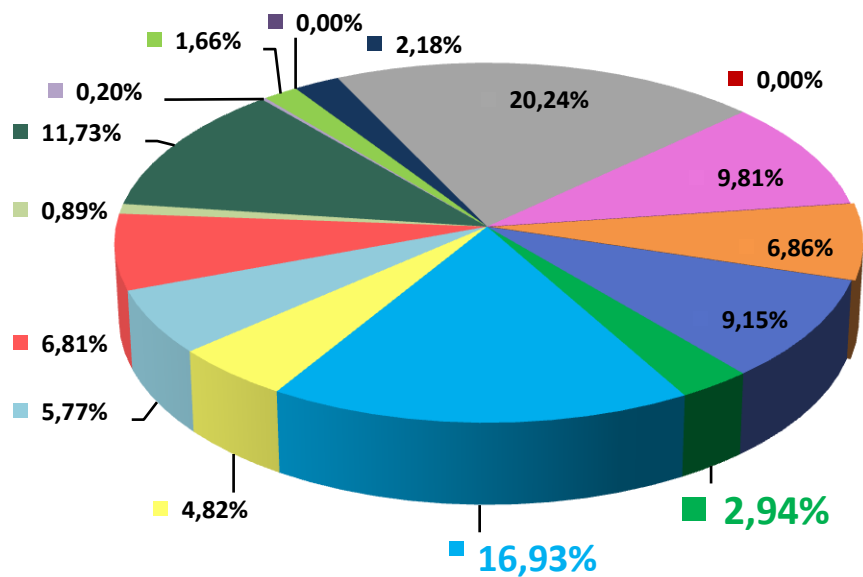

## Телерейтинг: Период 01 – 11 сентября, включая показатели за 05 – 11 сентября 2016 года

**Коммерческая доля Кишинев 18+ (DSHR%) распределение зрителей среди выбранных каналов (05.09 – 11.09)**

**Коммерческая доля Городское население (DSHR%) распределение зрителей среди выбранных каналов (05.09 – 11.09)**

Коммерческая доля Женщины 22-50 (DSHR%) распределение зрителей среди выбранных каналов (05.09 – 11.09)

Коммерческая доля Мужчины 22-50 (DSHR%) распределение зрителей среди выбранных каналов (05.09 – 11.09)

Среднесуточное кол-во зрителей отдавших предпочтение каналу TV7 каждую минуту (AMR) Total Individuals

Период: 2016 с 01.09 по 11.09

**Топ 10 программ на TV7 за период с 05.09 по 11.09 2016 года**

Кишинев 18+ (AMR%)				Все население (AMR)			
№	дата	Название программы	AMR%	№	дата	Название программы	Кол-во зрителей
1	08.09	Обложка	2,52%	1	05.09	Cotidian	35187
2	08.09	Cotidian	1,54%	2	08.09	Обложка	29294
3	07.09	Петровка,38	1,39%	3	08.09	Interpol	20205
4	08.09	Interpol	1,36%	4	05.09	Тульский-Токарев т/с	18856
5	07.09	Люди силы д/с	1,26%	5	06.09	Domn' Presedinte cu Igor Botan	18190
6	05.09	Жена	1,05%	6	08.09	Петровка,38	17334
7	08.09	Domn' Presedinte cu Igor Botan	1,04%	7	08.09	Агрессивная среда д/ф	15347
8	05.09	Сегодня в Молдове	1,00%	8	05.09	Возмездие х/ф	14279
9	10.09	Тульский-Токарев т/с	0,97%	9	05.09	Жена	13037
10	10.09	Осторожно, мошенники!	0,91%	10	07.09	Однажды в провинции х/ф	9572