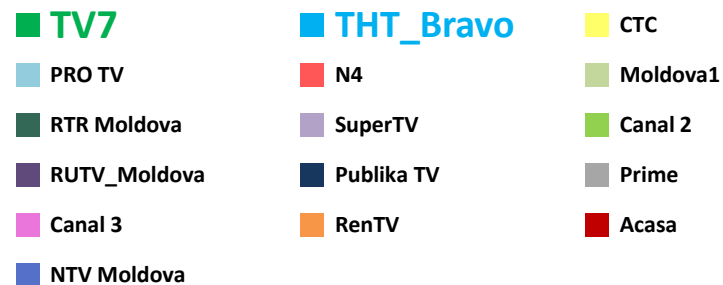

## Телерейтинг: Период 01 – 11 сентября, включая показатели за 05 – 11 сентября 2016 года

**Коммерческая доля Кишинев 18+ (DSHR%) распределение зрителей среди выбранных каналов (05.09 – 11.09)**

**Коммерческая доля Городское население (DSHR%) распределение зрителей среди выбранных каналов (05.09 – 11.09)**