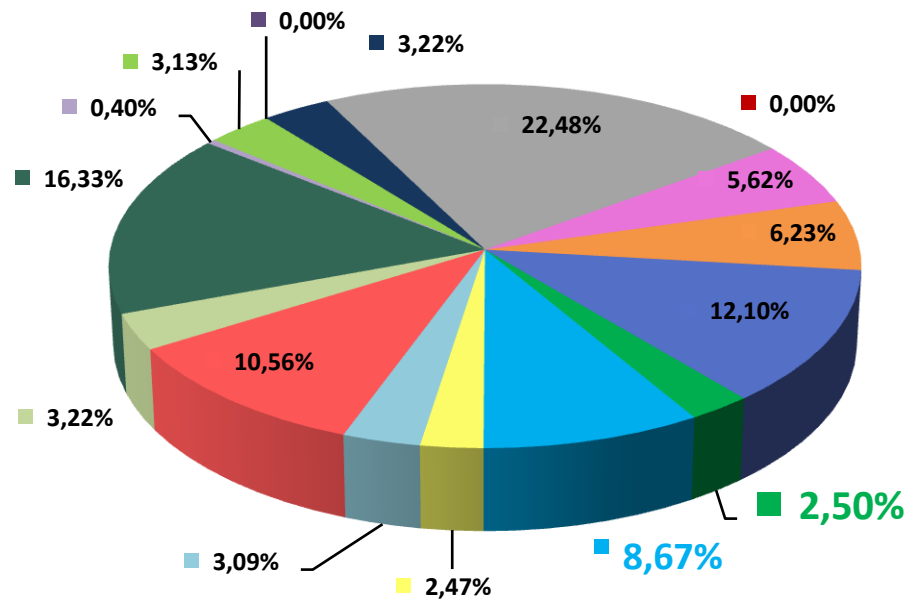

## Телерейтинг: Период 01 – 11 сентября, включая показатели за 05 – 11 сентября 2016 года

**Коммерческая доля Кишинев 18+ (DSHR%) распределение зрителей среди выбранных каналов (05.09 – 11.09)**

**Коммерческая доля Городское население (DSHR%) распределение зрителей среди выбранных каналов (05.09 – 11.09)**

Коммерческая доля Женщины 22-50 (DSHR%) распределение зрителей среди выбранных каналов (05.09 – 11.09)

Коммерческая доля Мужчины 22-50 (DSHR%) распределение зрителей среди выбранных каналов (05.09 – 11.09)

Среднесуточное кол-во зрителей отдавших предпочтение каналу TV7 каждую минуту (AMR) Total Individuals

Период: 2016 с 01.09 по 11.09

**Топ 10 программ на TV7 за период с 05.09 по 11.09 2016 года**

Кишинев 18+ (AMR%)				Все население (AMR)			
№	дата	Название программы	AMR%	№	дата	Название программы	Кол-во зрителей
1	08.09	Обложка	2,52%	1	05.09	Cotidian	35187
2	08.09	Cotidian	1,54%	2	08.09	Обложка	29294
3	07.09	Петровка,38	1,39%	3	08.09	Interpol	20205
4	08.09	Interpol	1,36%	4	05.09	Тульский-Токарев т/с	18856
5	07.09	Люди силы д/с	1,26%	5	06.09	Domn' Presedinte cu Igor Botan	18190
6	05.09	Жена	1,05%	6	08.09	Петровка,38	17334
7	08.09	Domn' Presedinte cu Igor Botan	1,04%	7	08.09	Агрессивная среда д/ф	15347
8	05.09	Сегодня в Молдове	1,00%	8	05.09	Возмездие х/ф	14279
9	10.09	Тульский-Токарев т/с	0,97%	9	05.09	Жена	13037
10	10.09	Осторожно, мошенники!	0,91%	10	07.09	Однажды в провинции х/ф	9572