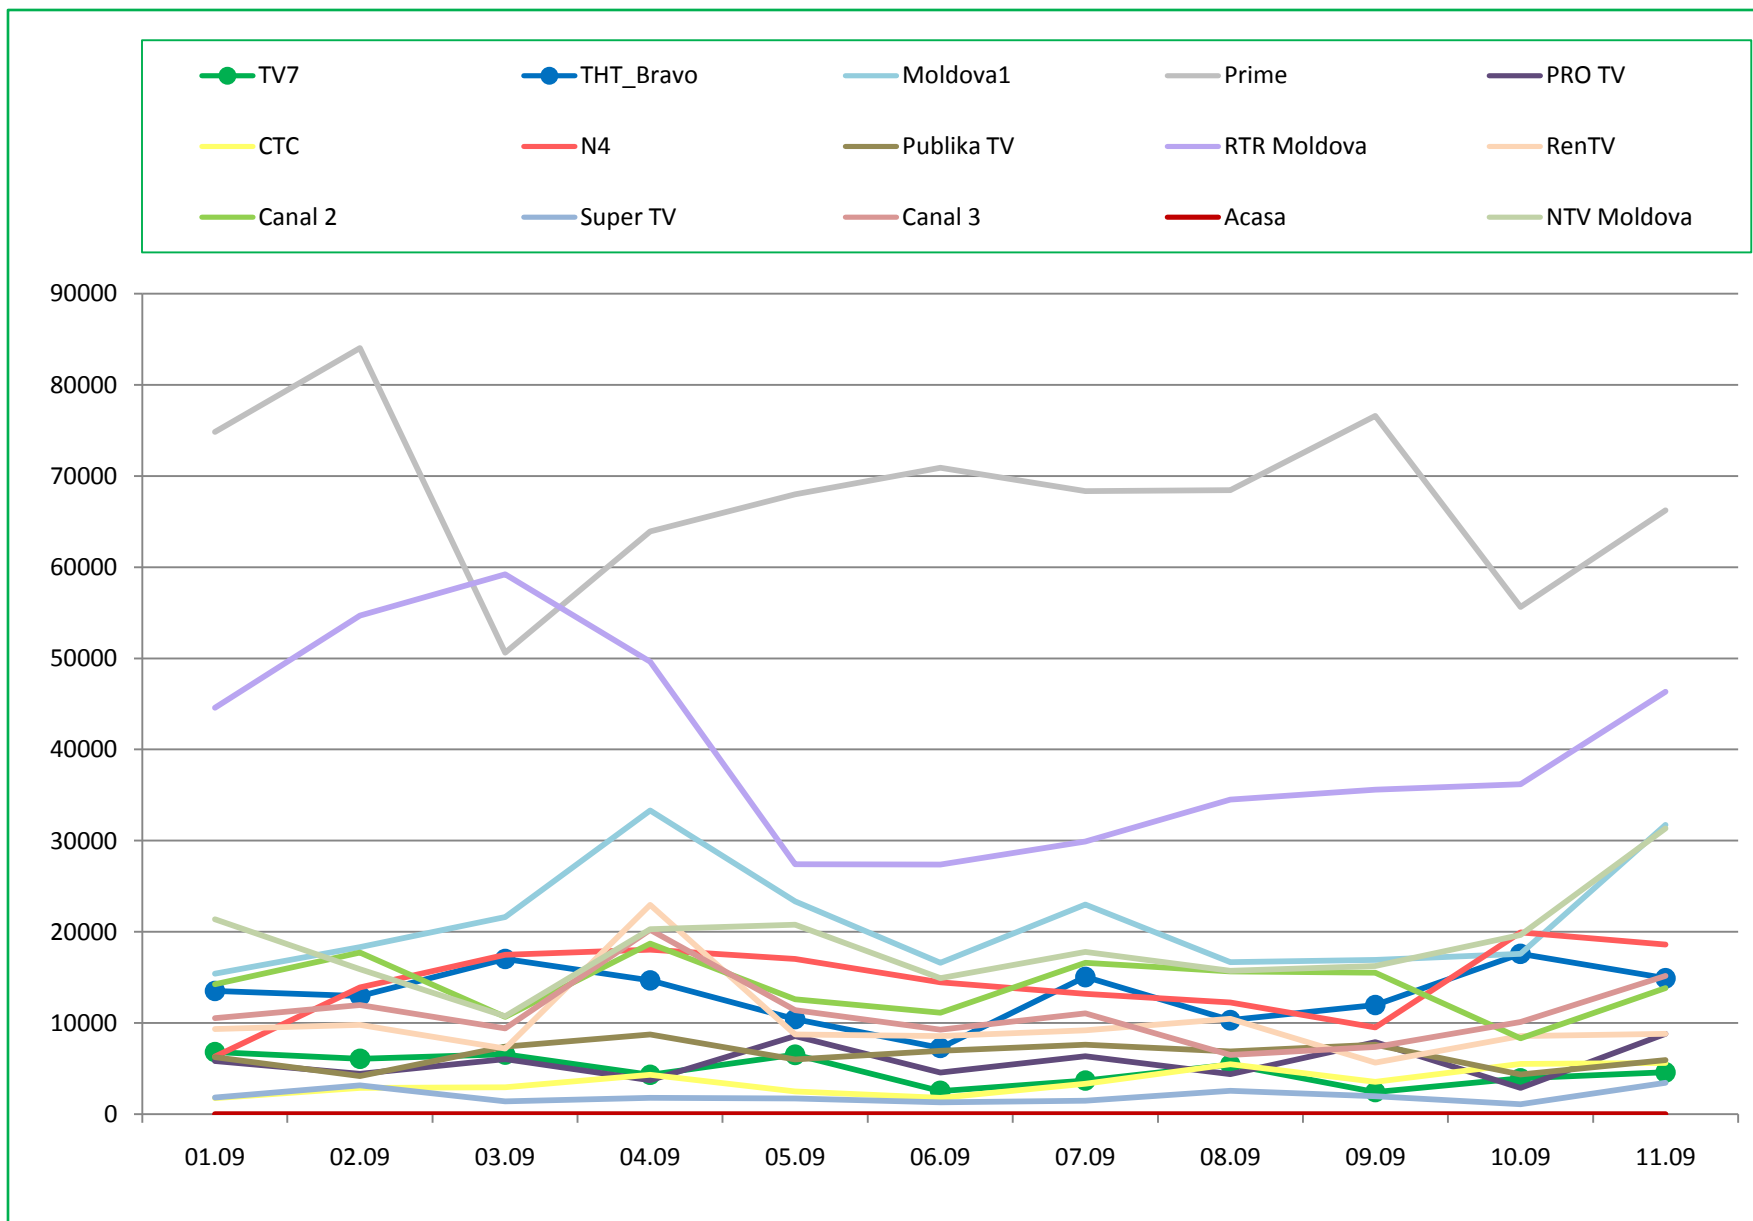

## Телерейтинг: Период 01 – 11 сентября, включая показатели за 05 – 11 сентября 2016 года

**Коммерческая доля Кишинев 18+ (DSHR%) распределение зрителей среди выбранных каналов (05.09 – 11.09)**

**Коммерческая доля Городское население (DSHR%) распределение зрителей среди выбранных каналов (05.09 – 11.09)**

Коммерческая доля Женщины 22-50 (DSHR%) распределение зрителей среди выбранных каналов (05.09 – 11.09)

Коммерческая доля Мужчины 22-50 (DSHR%) распределение зрителей среди выбранных каналов (05.09 – 11.09)

Среднесуточное кол-во зрителей отдавших предпочтение каналу TV7 каждую минуту (AMR) Total Individuals

Период: 2016 с 01.09 по 11.09

### Рейтинг канала TV7 относительно других каналов по кол-ву зрителей (AMR) Total Individuals

**Топ дня . Лучшая программа дня по рейтингу (AMR%, Кишинев 18+) на TV7 за период с 05.09 по 11.09 2016 года**