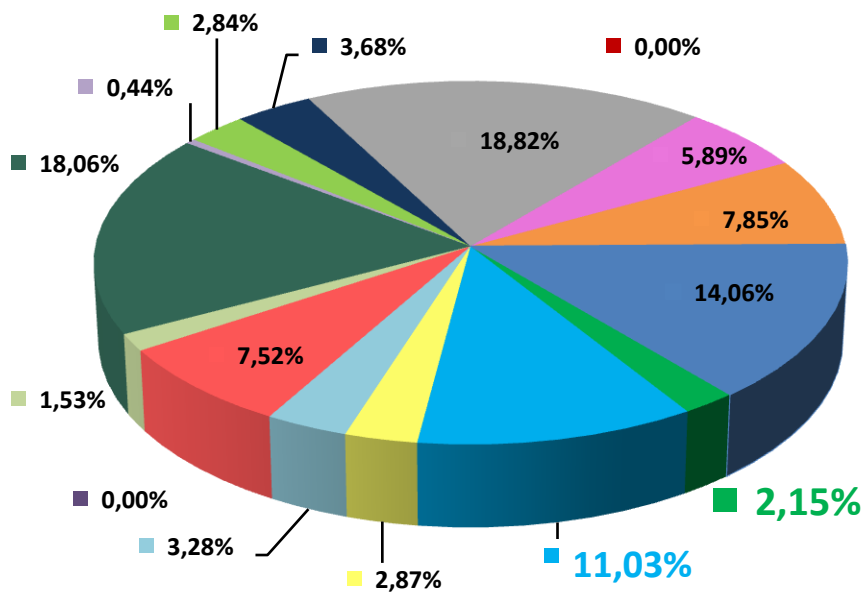

## Телерейтинг: Период 01 – 11 сентября, включая показатели за 05 – 11 сентября 2016 года

**Коммерческая доля Кишинев 18+ (DSHR%) распределение зрителей среди выбранных каналов (05.09 – 11.09)**

**Коммерческая доля Городское население (DSHR%) распределение зрителей среди выбранных каналов (05.09 – 11.09)**

Коммерческая доля Женщины 22-50 (DSHR%) распределение зрителей среди выбранных каналов (05.09 – 11.09)

Коммерческая доля Мужчины 22-50 (DSHR%) распределение зрителей среди выбранных каналов (05.09 – 11.09)

Среднесуточное кол-во зрителей отдавших предпочтение каналу TV7 каждую минуту (AMR) Total Individuals

Период: 2016 с 01.09 по 11.09

**Топ 10 программ на TV7 за период с 05.09 по 11.09 2016 года**

Кишинев 18+ (AMR%)				Все население (AMR)			
№	дата	Название программы	AMR%	№	дата	Название программы	Кол-во зрителей
1	08.09	Обложка	2,52%	1	05.09	Cotidian	35187
2	08.09	Cotidian	1,54%	2	08.09	Обложка	29294
3	07.09	Петровка,38	1,39%	3	08.09	Interpol	20205
4	08.09	Interpol	1,36%	4	05.09	Тульский-Токарев т/с	18856
5	07.09	Люди силы д/с	1,26%	5	06.09	Domn' Presedinte cu Igor Botan	18190
6	05.09	Жена	1,05%	6	08.09	Петровка,38	17334
7	08.09	Domn' Presedinte cu Igor Botan	1,04%	7	08.09	Агрессивная среда д/ф	15347
8	05.09	Сегодня в Молдове	1,00%	8	05.09	Возмездие х/ф	14279
9	10.09	Тульский-Токарев т/с	0,97%	9	05.09	Жена	13037
10	10.09	Осторожно, мошенники!	0,91%	10	07.09	Однажды в провинции х/ф	9572