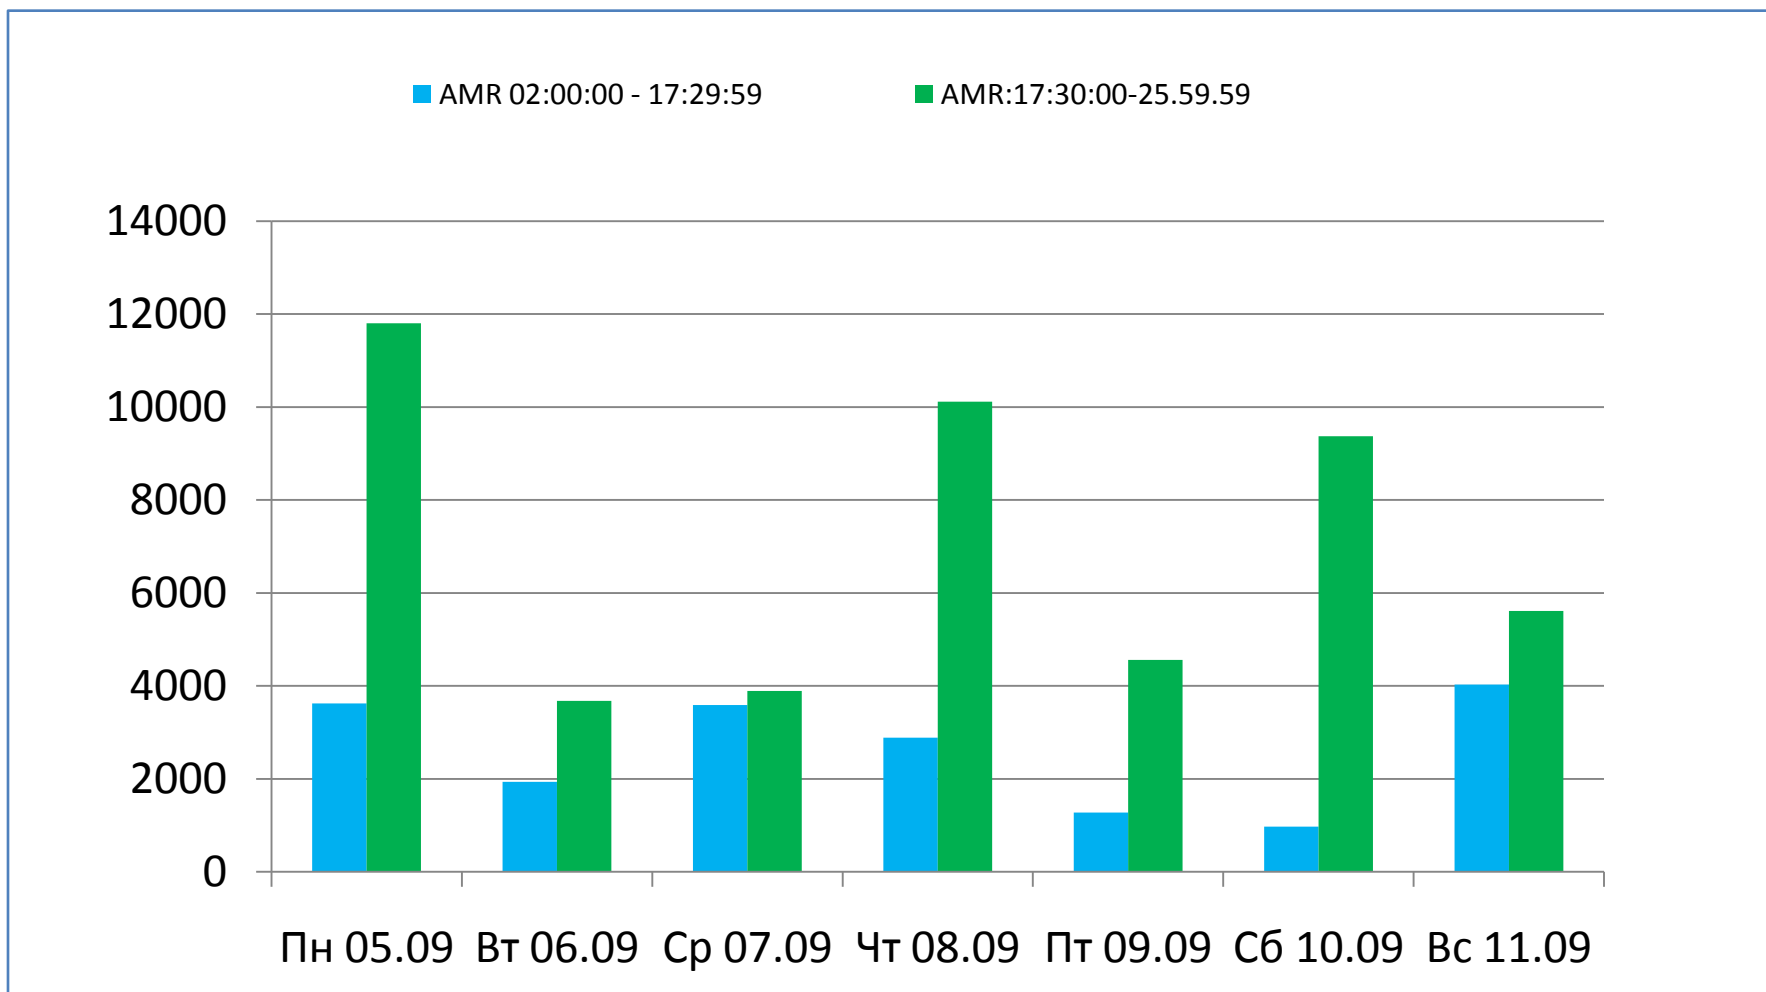

Среднесуточное кол-во зрителей отдавших предпочтение каналу TV7 каждую минуту (AMR) Total Individuals