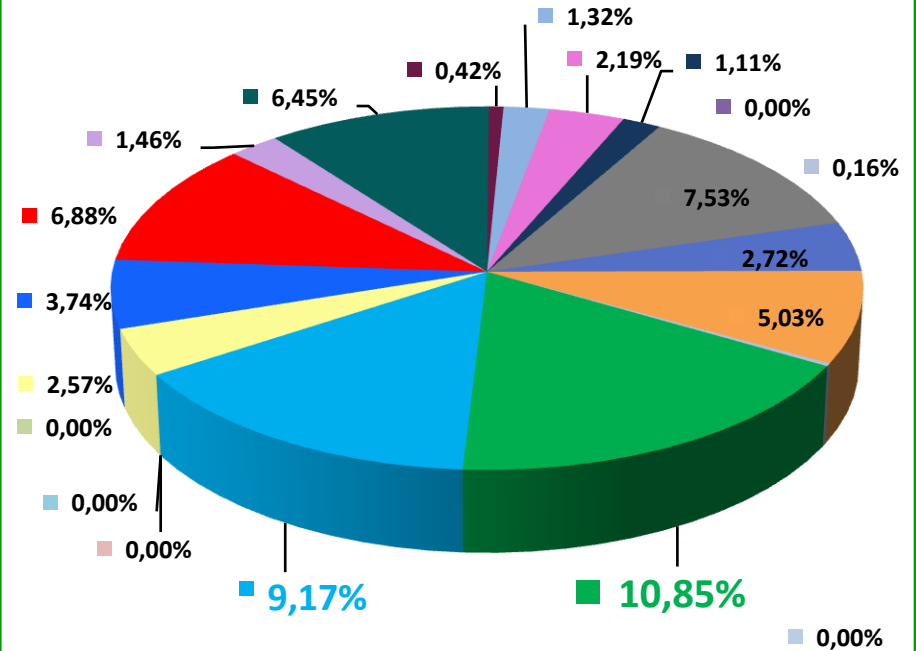

Коммерческая доля Мужчины 22-50 (DSHR%) распределение зрителей среди выбранных каналов (05.10 – 11.10)

■ TV7_HTB	■ THT_Bravo	■ MuzTV
■ EuroTV	■ CTC	■ TVC21
■ PRO TV	■ N4	■ Moldova1
■ RTR Moldova	■ SET_Sony	■ Canal 2
■ RUTV_Moldova	■ Publika TV	■ Prime
■ Canal 3	■ Мир	■ RenTV
■ Acasa	■ Amedia