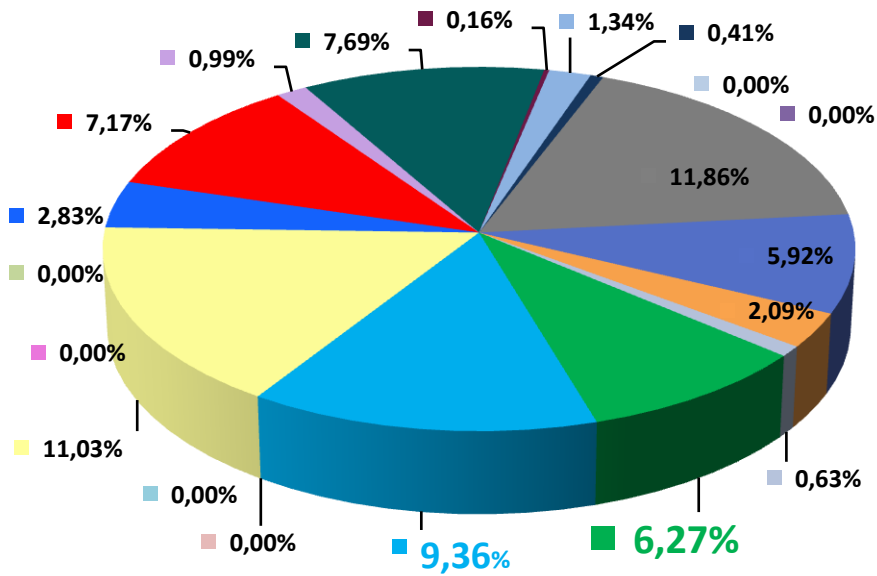

Коммерческая доля Женщины 22-50 (DSHR%) распределение зрителей среди выбранных каналов (05.10 – 11.10)

■ TV7_HTB	■ THT_Bravo	■ MuzTV
■ EuroTV	■ CTC	■ TVC21
■ PRO TV	■ N4	■ Moldova1
■ RTR Moldova	■ SET_Sony	■ Canal 2
■ RUTV_Moldova	■ Publika TV	■ Prime
■ Canal 3	■ Мир	■ RenTV
■ Acasa	■ Amedia