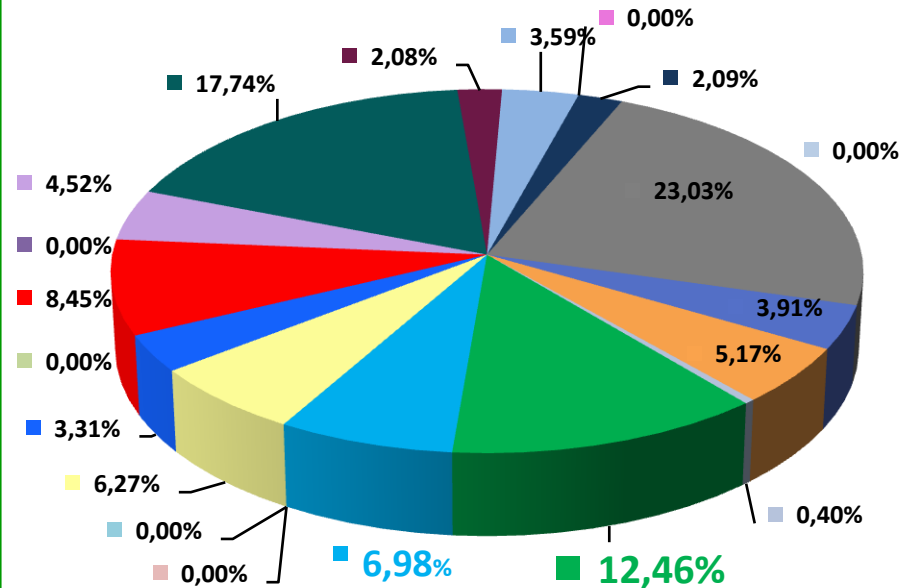

Коммерческая доля Городское население (DSHR%) распределение зрителей среди выбранных каналов (05.10 – 11.10)

■ TV7_HTB	■ THT_Bravo	■ MuzTV
■ EuroTV	■ CTC	■ TVC21
■ PRO TV	■ N4	■ Moldova1
■ RTR Moldova	■ SET_Sony	■ Canal 2
■ RUTV_Moldova	■ Publika TV	■ Prime
■ Canal 3	■ Мир	■ RenTV
■ Acasa	■ Amedia