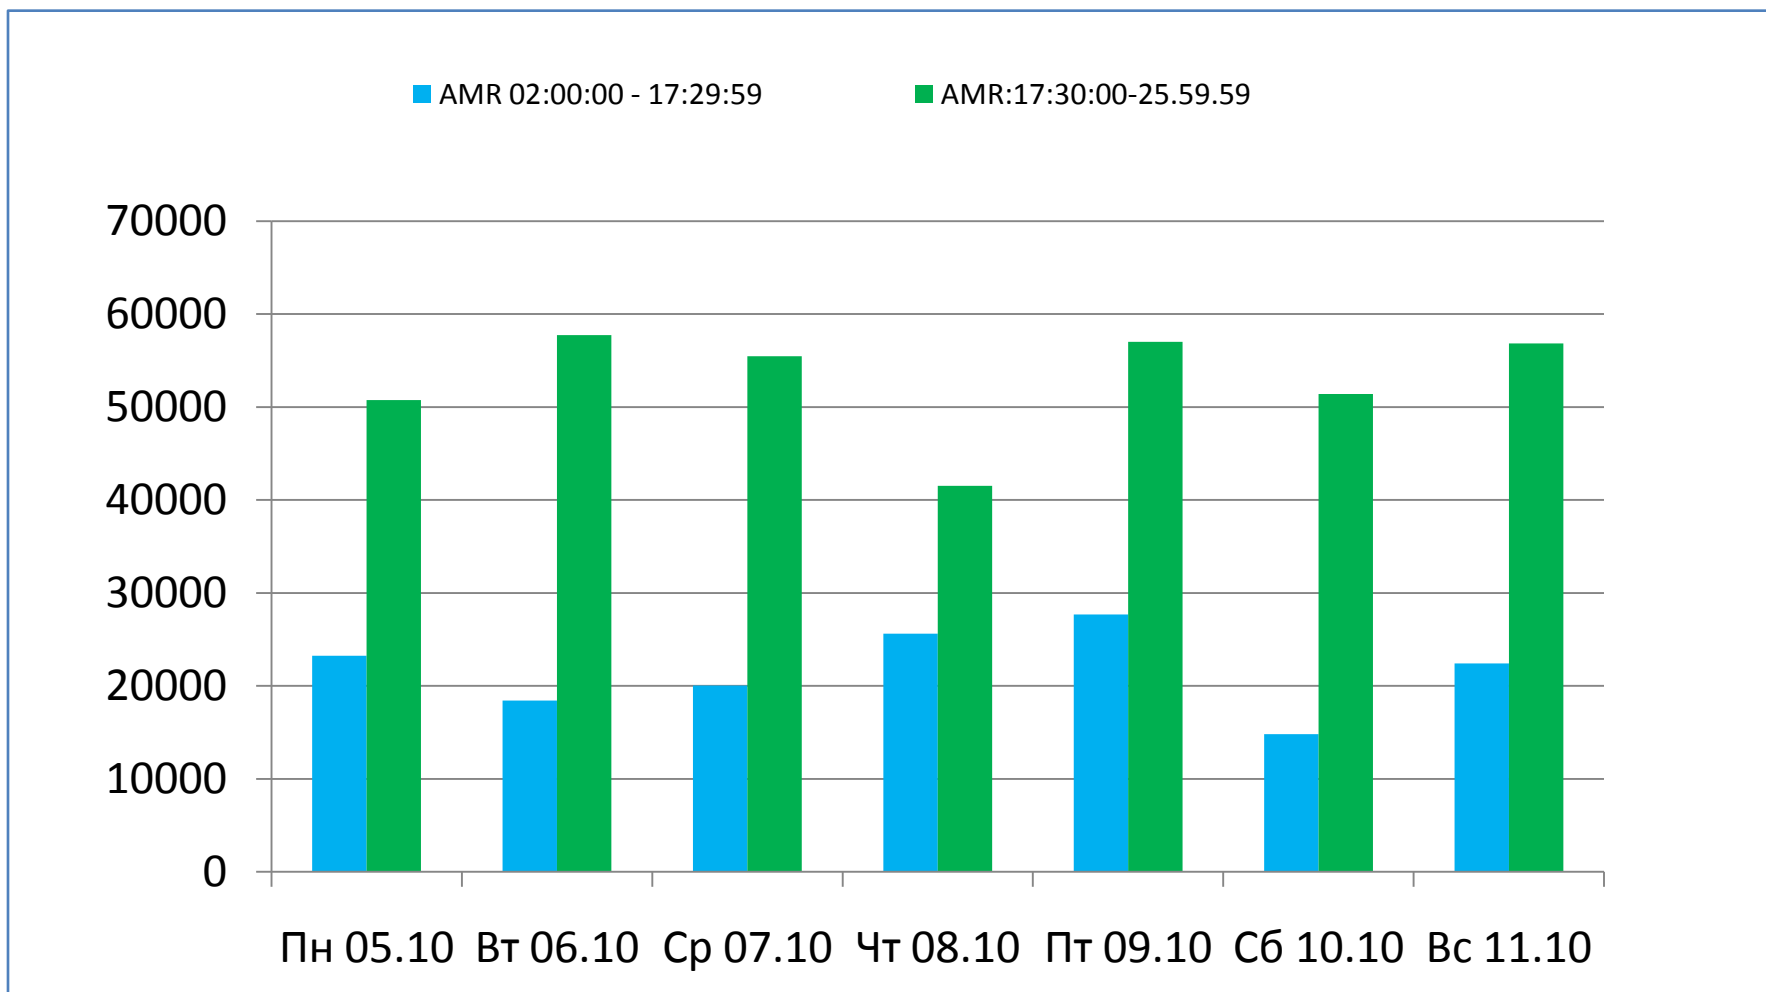

Среднесуточное кол-во зрителей отдавших предпочтение каналу TV7 каждую минуту (AMR) Total Individuals