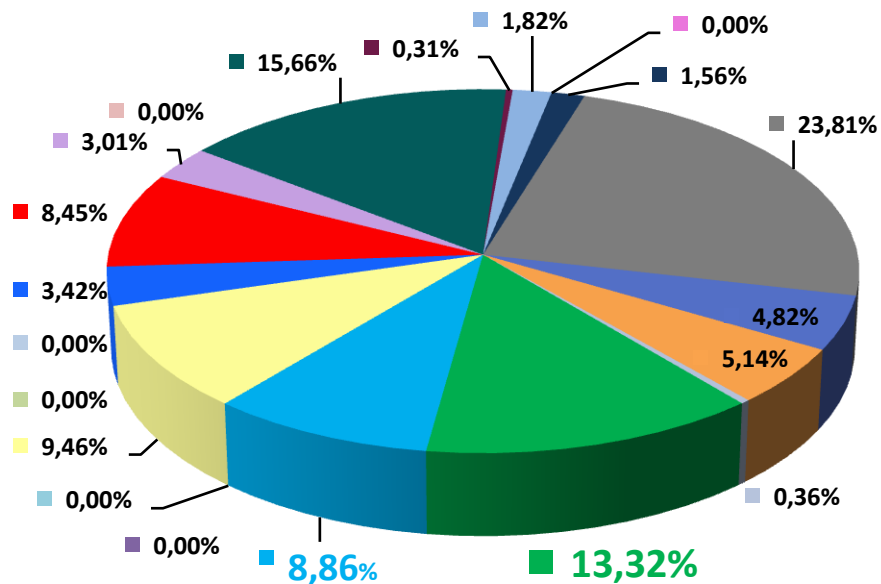

## Телерейтинг: Период 01 – 11 октября, включая показатели за 05 – 11 октября 2015 года

**Коммерческая доля Кишинев 18+ (DSHR%) распределение зрителей среди выбранных каналов (05.10 – 11.10)**

- |  |  |  |
|--|--|--|
| <span style="color: green;">■</span> TV7_HTB         | <span style="color: blue;">■</span> THT_Bravo      | <span style="color: lightcoral;">■</span> MuzTV  |
| <span style="color: lightblue;">■</span> EuroTV      | <span style="color: yellow;">■</span> CTC          | <span style="color: lightgreen;">■</span> TVC21  |
| <span style="color: blue;">■</span> PRO TV           | <span style="color: red;">■</span> N4              | <span style="color: purple;">■</span> Moldova1   |
| <span style="color: darkgreen;">■</span> RTR Moldova | <span style="color: maroon;">■</span> SET_Sony     | <span style="color: lightblue;">■</span> Canal 2 |
| <span style="color: pink;">■</span> RUTV_Moldova     | <span style="color: darkblue;">■</span> Publika TV | <span style="color: gray;">■</span> Prime        |
| <span style="color: blue;">■</span> Canal 3          | <span style="color: lightblue;">■</span> Мир       | <span style="color: orange;">■</span> RenTV      |
| <span style="color: lightblue;">■</span> Acasa       | <span style="color: purple;">■</span> Amedia       |  |