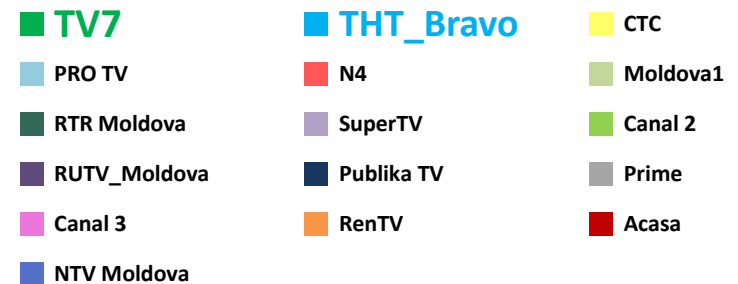

Коммерческая доля Мужчины 22-50 (DSHR%) распределение зрителей среди выбранных каналов (04.07 – 10.07)