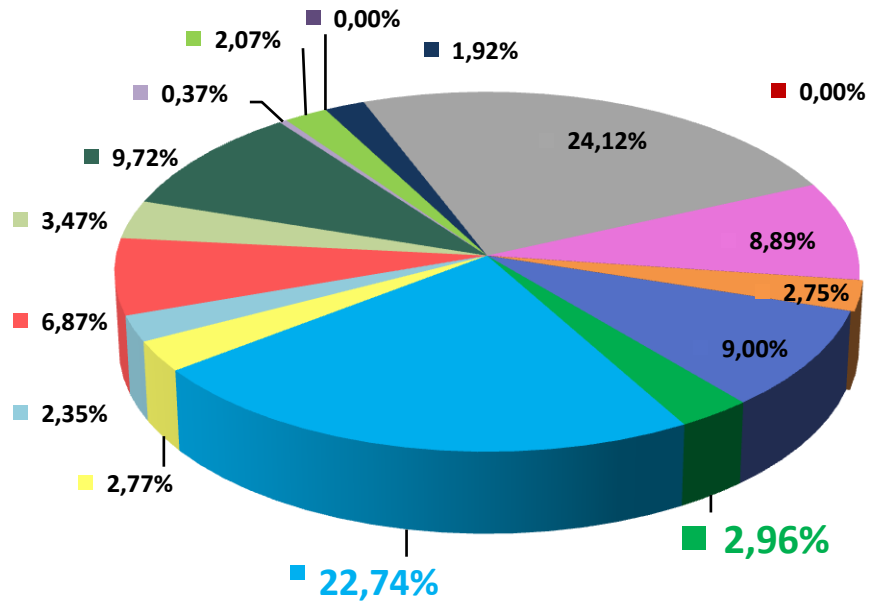

Телерейтинг: Период 01 – 10 июля, включая показатели за 04 – 10 июля 2016 года

Коммерческая доля Кишинев 18+ (DSHR%) распределение зрителей среди выбранных каналов (04.07 – 10.07)

Коммерческая доля Городское население (DSHR%) распределение зрителей среди выбранных каналов (04.07 – 10.07)

Коммерческая доля Женщины 22-50 (DSHR%) распределение зрителей среди выбранных каналов (04.07 – 10.07)

Коммерческая доля Мужчины 22-50 (DSHR%) распределение зрителей среди выбранных каналов (04.07 – 10.07)

Топ дня . Лучшая программа дня по рейтингу (AMR%, Кишинев 18+) на TV7 за период с 04.07 по 10.07 2016 года

| д/н | дата | AMR% | Название передачи |
|-----|-------|-------|-------------------|
| Пн | 04.07 | 1,41% | Cotidian |
| Вт | 05.07 | 1,26% | Сегодня в Молдове |
| Ср | 06.07 | 4,07% | Сегодня в Молдове |
| Чт | 07.07 | 1,76% | Петровка,38 |
| Пт | 08.07 | 2,17% | Cotidian |
| Сб | 09.07 | 1,50% | Кармен х/ф |
| Вс | 10.07 | 1,55% | Reporter de garda |