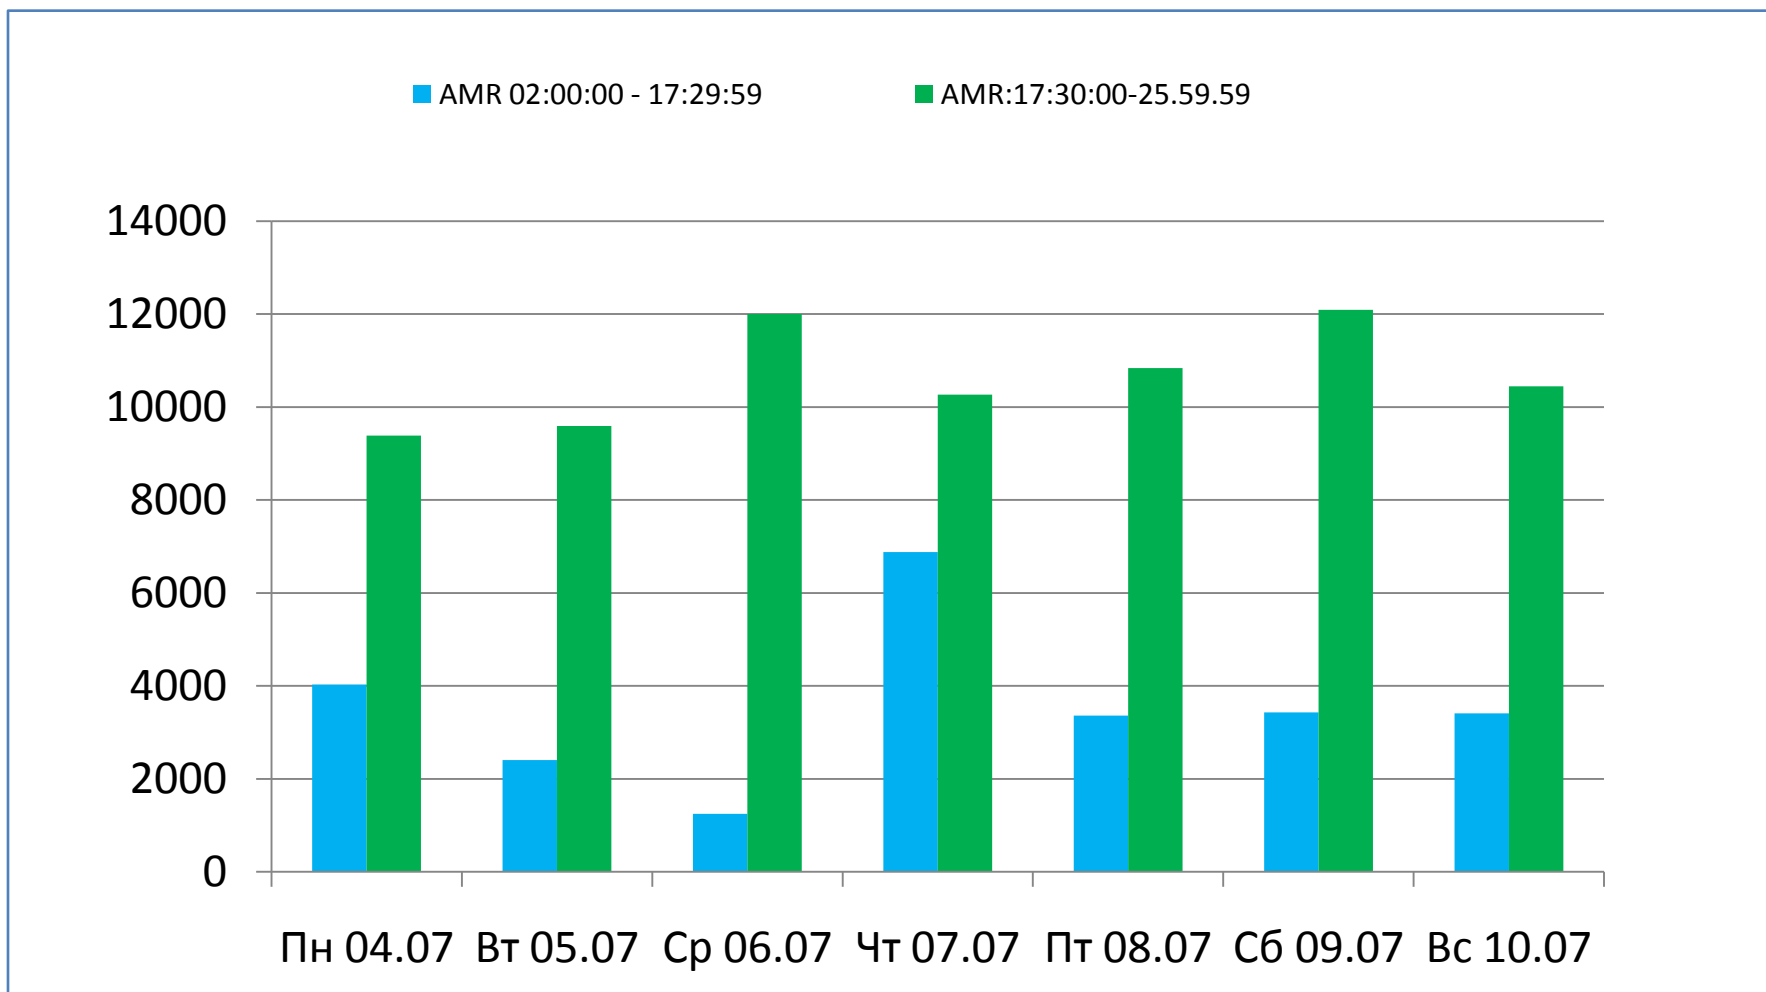

Среднесуточное кол-во зрителей отдавших предпочтение каналу TV7 каждую минуту (AMR) Total Individuals