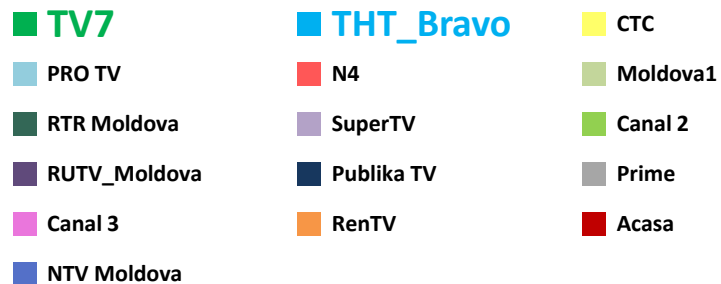

Коммерческая доля Женщины 22-50 (DSHR%) распределение зрителей среди выбранных каналов (04.07 – 10.07)