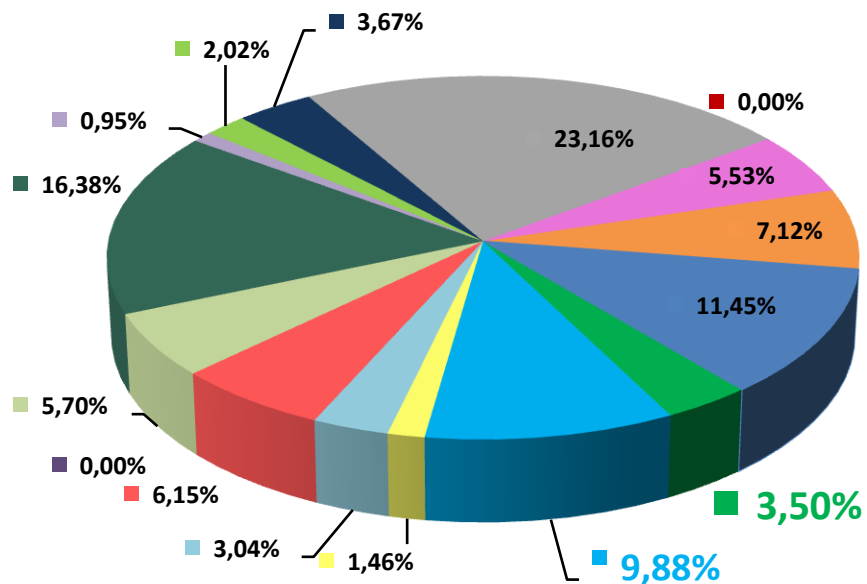

Телерейтинг: Период 01 – 10 июля, включая показатели за 04 – 10 июля 2016 года

Коммерческая доля Кишинев 18+ (DSHR%) распределение зрителей среди выбранных каналов (04.07 – 10.07)

Коммерческая доля Городское население (DSHR%) распределение зрителей среди выбранных каналов (04.07 – 10.07)

Коммерческая доля Женщины 22-50 (DSHR%) распределение зрителей среди выбранных каналов (04.07 – 10.07)

Коммерческая доля Мужчины 22-50 (DSHR%) распределение зрителей среди выбранных каналов (04.07 – 10.07)

Топ дня . Лучшая программа дня по рейтингу (AMR%, Кишинев 18+) на TV7 за период с 04.07 по 10.07 2016 года

| д/н | дата | AMR% | Название передачи |
|-----|-------|-------|-------------------|
| Пн | 04.07 | 1,41% | Cotidian |
| Вт | 05.07 | 1,26% | Сегодня в Молдове |
| Ср | 06.07 | 4,07% | Сегодня в Молдове |
| Чт | 07.07 | 1,76% | Петровка,38 |
| Пт | 08.07 | 2,17% | Cotidian |
| Сб | 09.07 | 1,50% | Кармен х/ф |
| Вс | 10.07 | 1,55% | Reporter de garda |