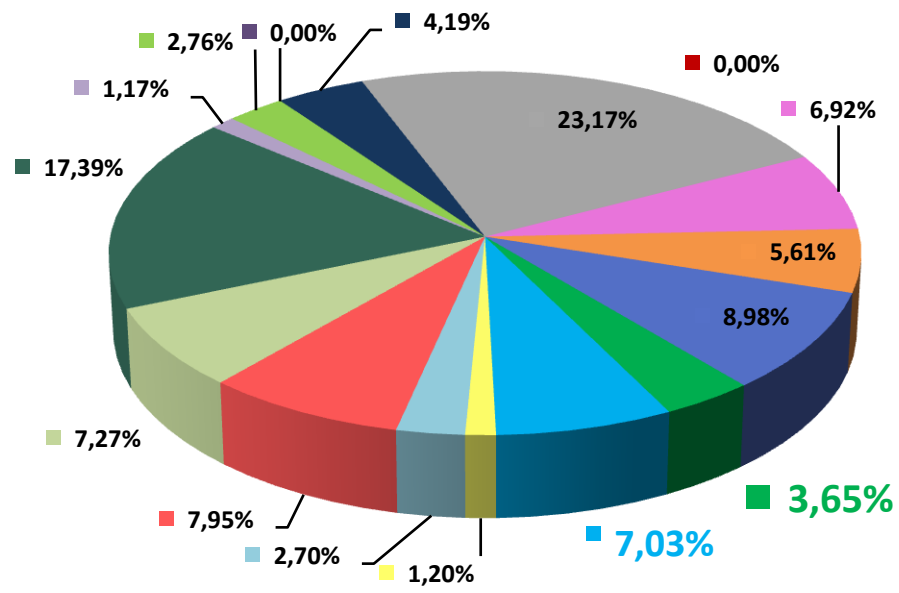

Телерейтинг: Период 01 – 10 июля, включая показатели за 04 – 10 июля 2016 года

Коммерческая доля Кишинев 18+ (DSHR%) распределение зрителей среди выбранных каналов (04.07 – 10.07)

Коммерческая доля Городское население (DSHR%) распределение зрителей среди выбранных каналов (04.07 – 10.07)

Коммерческая доля Женщины 22-50 (DSHR%) распределение зрителей среди выбранных каналов (04.07 – 10.07)

Коммерческая доля Мужчины 22-50 (DSHR%) распределение зрителей среди выбранных каналов (04.07 – 10.07)

Топ дня . Лучшая программа дня по рейтингу (AMR%, Кишинев 18+) на TV7 за период с 04.07 по 10.07 2016 года

| д/н | дата | AMR% | Название передачи |
|-----|-------|-------|-------------------|
| Пн | 04.07 | 1,41% | Cotidian |
| Вт | 05.07 | 1,26% | Сегодня в Молдове |
| Ср | 06.07 | 4,07% | Сегодня в Молдове |
| Чт | 07.07 | 1,76% | Петровка,38 |
| Пт | 08.07 | 2,17% | Cotidian |
| Сб | 09.07 | 1,50% | Кармен х/ф |
| Вс | 10.07 | 1,55% | Reporter de garda |