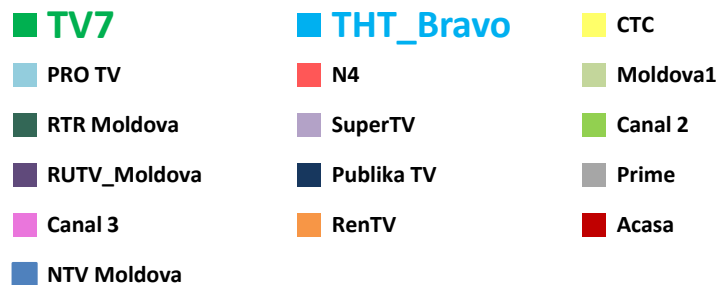

Телерейтинг: Период 01 – 10 июля, включая показатели за 04 – 10 июля 2016 года

Коммерческая доля Кишинев 18+ (DSHR%) распределение зрителей среди выбранных каналов (04.07 – 10.07)

Коммерческая доля Городское население (DSHR%) распределение зрителей среди выбранных каналов (04.07 – 10.07)