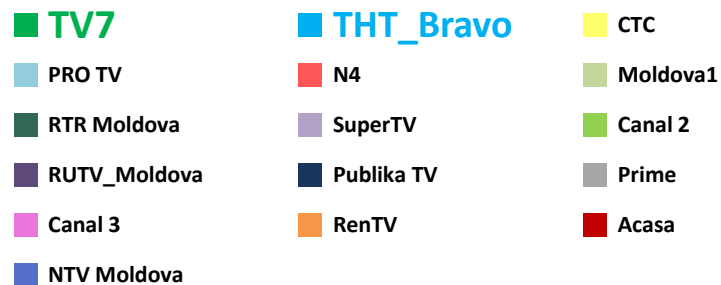

Телерейтинг: Период 01 – 10 июля, включая показатели за 04 – 10 июля 2016 года

Коммерческая доля Кишинев 18+ (DSHR%) распределение зрителей среди выбранных каналов (04.07 – 10.07)

Коммерческая доля Городское население (DSHR%) распределение зрителей среди выбранных каналов (04.07 – 10.07)