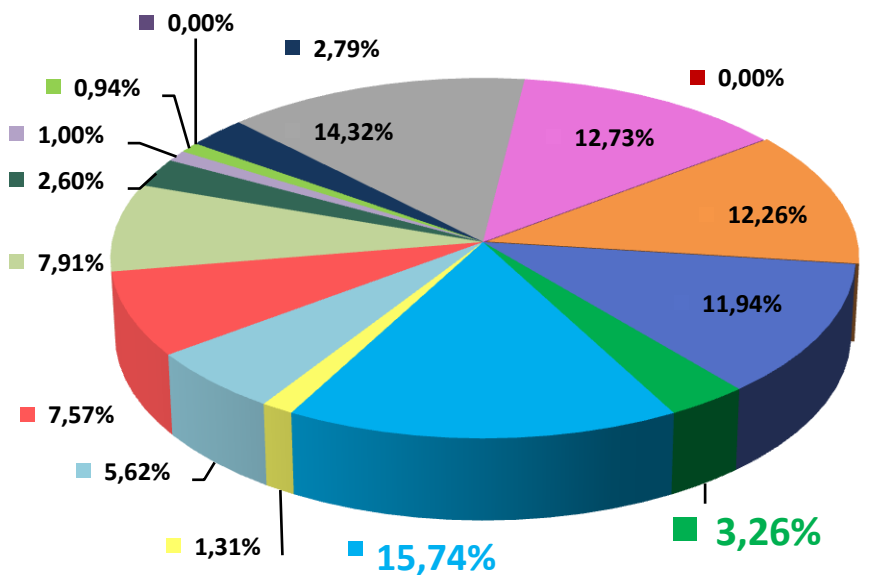

Телерейтинг: Период 01 – 10 июля, включая показатели за 04 – 10 июля 2016 года

Коммерческая доля Кишинев 18+ (DSHR%) распределение зрителей среди выбранных каналов (04.07 – 10.07)

Коммерческая доля Городское население (DSHR%) распределение зрителей среди выбранных каналов (04.07 – 10.07)

Коммерческая доля Женщины 22-50 (DSHR%) распределение зрителей среди выбранных каналов (04.07 – 10.07)

Коммерческая доля Мужчины 22-50 (DSHR%) распределение зрителей среди выбранных каналов (04.07 – 10.07)

Топ дня . Лучшая программа дня по рейтингу (AMR%, Кишинев 18+) на TV7 за период с 04.07 по 10.07 2016 года

| д/н | дата | AMR% | Название передачи |
|-----|-------|-------|-------------------|
| Пн | 04.07 | 1,41% | Cotidian |
| Вт | 05.07 | 1,26% | Сегодня в Молдове |
| Ср | 06.07 | 4,07% | Сегодня в Молдове |
| Чт | 07.07 | 1,76% | Петровка,38 |
| Пт | 08.07 | 2,17% | Cotidian |
| Сб | 09.07 | 1,50% | Кармен х/ф |
| Вс | 10.07 | 1,55% | Reporter de garda |