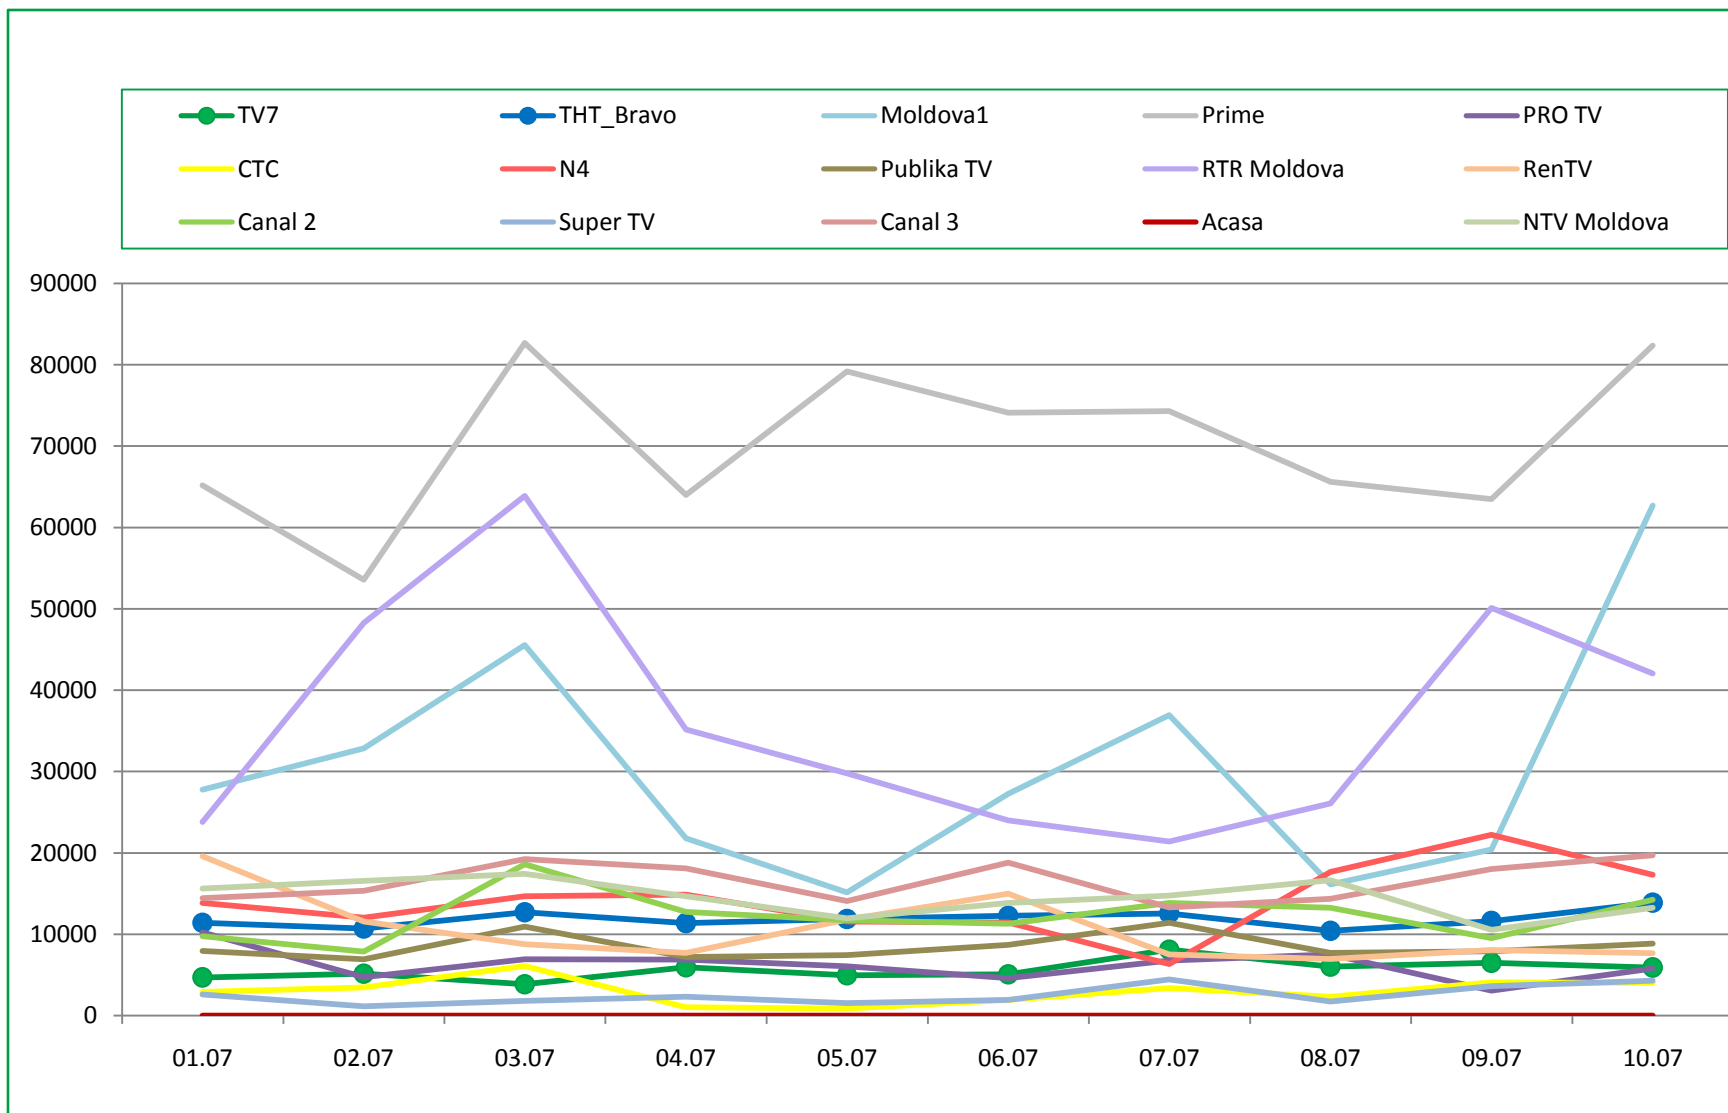

Телерейтинг: Период 01 – 10 июля, включая показатели за 04 – 10 июля 2016 года

Коммерческая доля Кишинев 18+ (DSHR%) распределение зрителей среди выбранных каналов (04.07 – 10.07)

Коммерческая доля Городское население (DSHR%) распределение зрителей среди выбранных каналов (04.07 – 10.07)

Коммерческая доля Женщины 22-50 (DSHR%) распределение зрителей среди выбранных каналов (04.07 – 10.07)

Коммерческая доля Мужчины 22-50 (DSHR%) распределение зрителей среди выбранных каналов (04.07 – 10.07)

Среднесуточное кол-во зрителей отдавших предпочтение каналу TV7 каждую минуту (AMR) Total Individuals

Период: 2016 с 01.07 по 10.07

Рейтинг канала TV7 относительно других каналов по кол-ву зрителей (AMR) Total Individuals

Топ дня . Лучшая программа дня по рейтингу (AMR%, Кишинев 18+) на TV7 за период с 04.07 по 10.07 2016 года

| д/н | дата | AMR% | Название передачи |
|-----|-------|-------|-------------------|
| Пн | 04.07 | 1,41% | Cotidian |
| Вт | 05.07 | 1,26% | Сегодня в Молдове |
| Ср | 06.07 | 4,07% | Сегодня в Молдове |
| Чт | 07.07 | 1,76% | Петровка,38 |
| Пт | 08.07 | 2,17% | Cotidian |
| Сб | 09.07 | 1,50% | Кармен х/ф |
| Вс | 10.07 | 1,55% | Reporter de garda |