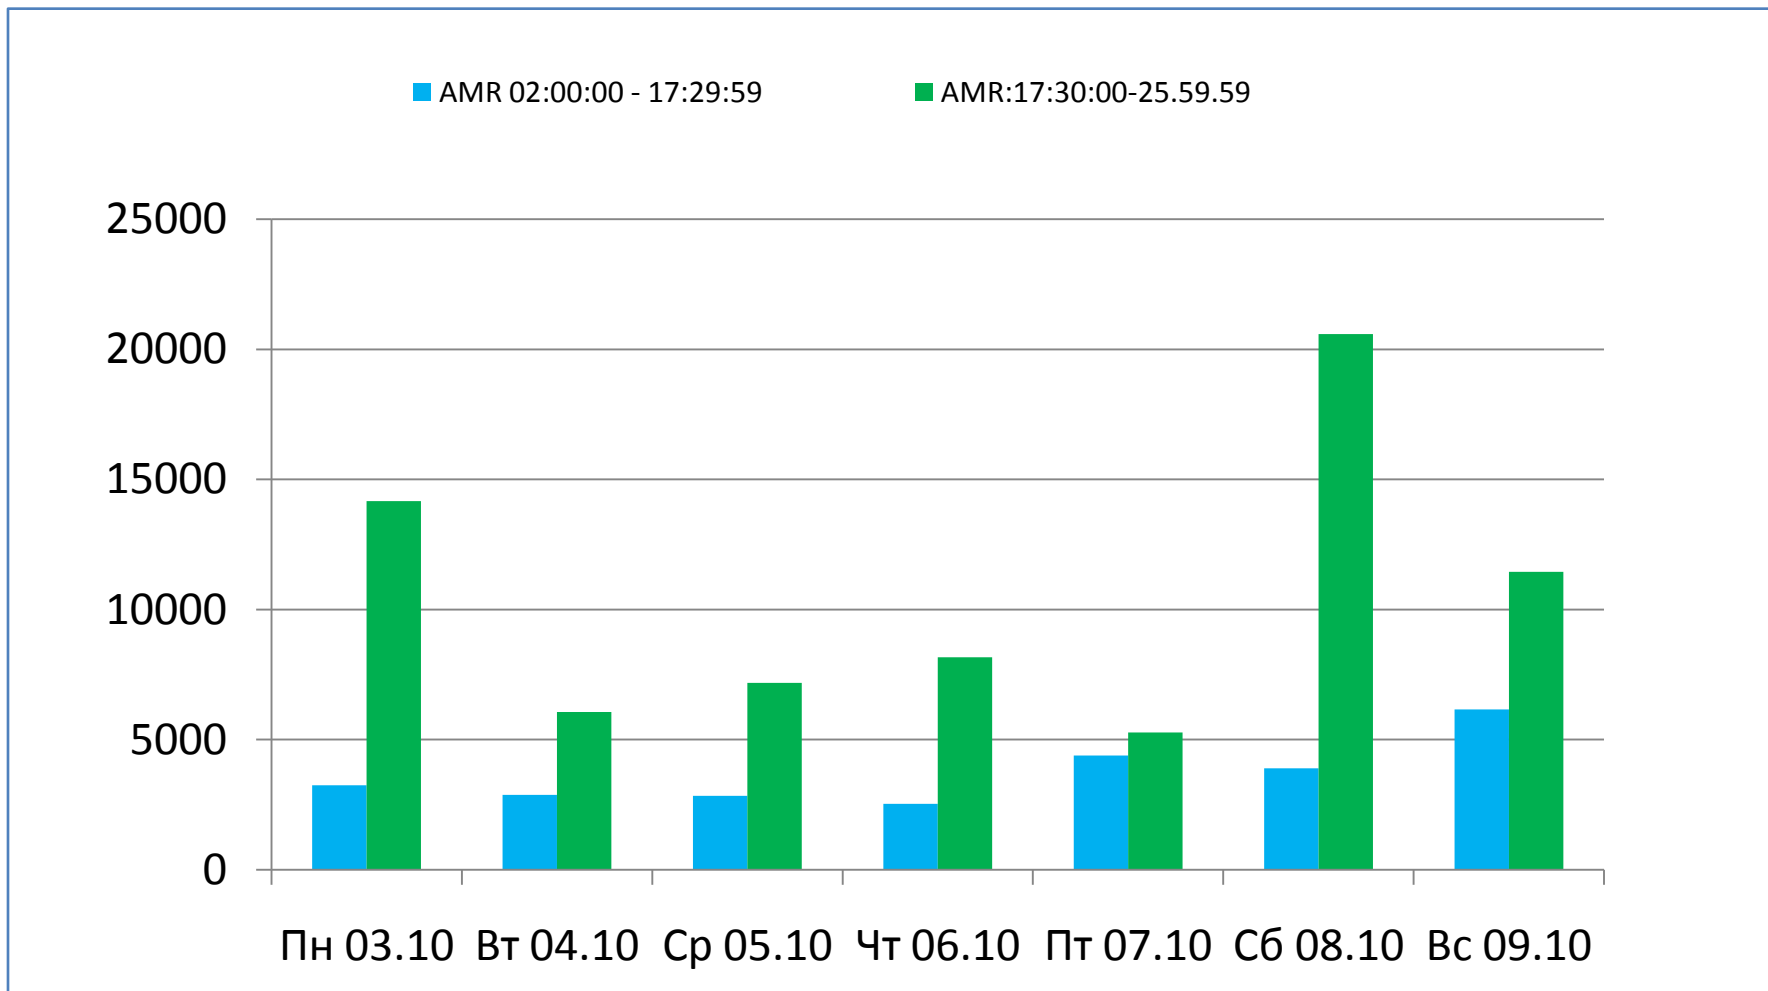

Среднесуточное кол-во зрителей отдавших предпочтение каналу TV7 каждую минуту (AMR) Total Individuals