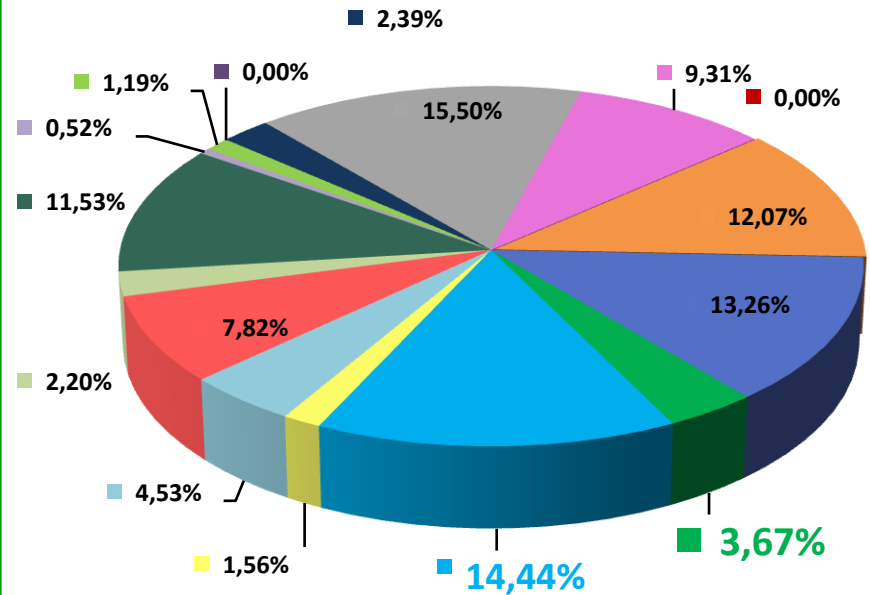

Коммерческая доля Мужчины 22-50 (DSHR%) распределение зрителей среди выбранных каналов (03.10 – 09.10)

- TV7
- THT_Bravo
- CTC
- PRO TV
- N4
- Moldova1
- RTR Moldova
- SuperTV
- Canal 2
- RUTV_Moldova
- Publika TV
- Prime
- Canal 3
- RenTV
- Acasa
- NTV Moldova