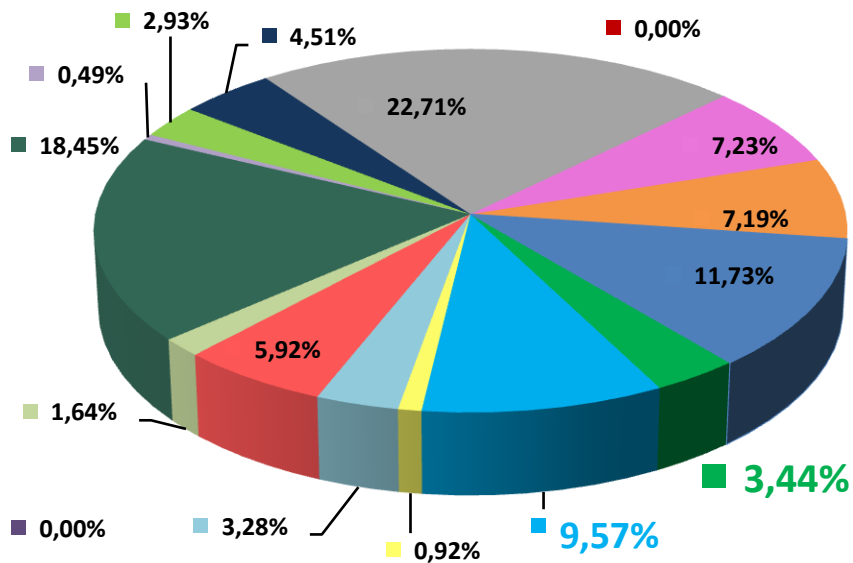

## Телерейтинг: Период 01 – 09 октября, включая показатели за 03 – 09 октября 2016 года

**Коммерческая доля Кишинев 18+ (DSHR%) распределение зрителей среди выбранных каналов (03.10 – 09.10)**

**Коммерческая доля Городское население (DSHR%) распределение зрителей среди выбранных каналов (03.10 – 09.10)**

**Коммерческая доля Женщины 22-50 (DSHR%) распределение зрителей среди выбранных каналов (03.10 – 09.10)**

- TV7
- THT\_Bravo
- CTC
- PRO TV
- N4
- Moldova1
- RTR Moldova
- SuperTV
- Canal 2
- RUTV\_Moldova
- Publika TV
- Prime
- Canal 3
- RenTV
- Acasa
- NTV Moldova

**Топ 10 программ на TV7 за период с 03.10 по 09.10 2016 года**

Кишинев 18+ (AMR%)				Все население (AMR)			
№	дата	Название программы	AMR%	№	дата	Название программы	Кол-во зрителей
1	06.10	Петровка,38	2,41%	1	08.10	Близнецы т/с	42483
2	09.10	Interpol	2,08%	2	03.10	Мертвое поле х/ф	29219
3	09.10	Барышня и кулинар	1,87%	3	03.10	Сегодня в Молдове	20024
4	04.10	Сегодня в Молдове	1,74%	4	03.10	След оборотня т/с	19552
5	09.10	Без обмана	1,53%	5	07.10	За гранью д/с	18957
6	09.10	За гранью д/с	1,52%	6	09.10	Барышня и кулинар	18087
7	05.10	Cotidian	1,49%	7	09.10	Interpol	17013
8	03.10	Жена	1,42%	8	06.10	Петровка,38	16615
9	09.10	Контроль качества	1,29%	9	06.10	Доктор И	16324
10	09.10	Восток-Запад х/ф	1,27%	10	09.10	Тайны мозга д/ф	14403