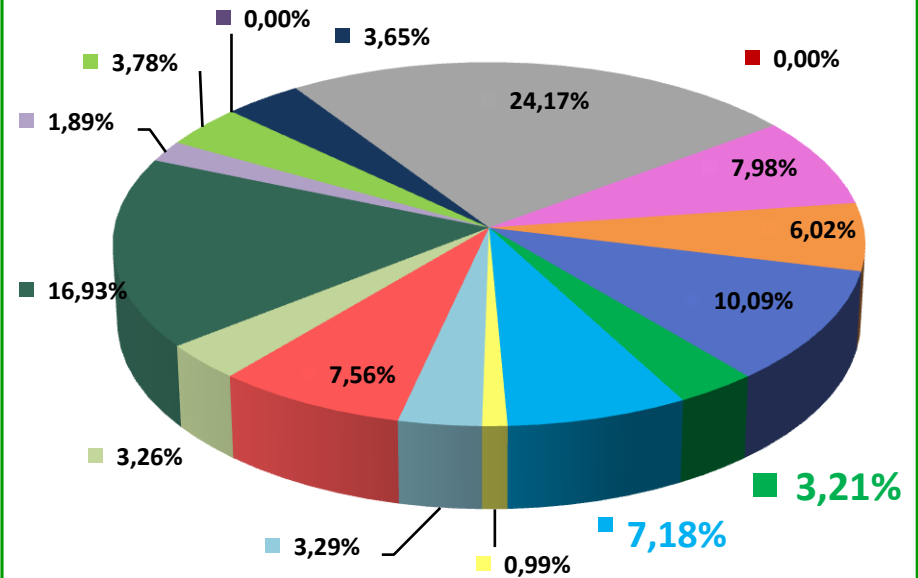

## Телерейтинг: Период 01 – 09 октября, включая показатели за 03 – 09 октября 2016 года

**Коммерческая доля Кишинев 18+ (DSHR%) распределение зрителей среди выбранных каналов (03.10 – 09.10)**

**Коммерческая доля Городское население (DSHR%) распределение зрителей среди выбранных каналов (03.10 – 09.10)**

**Коммерческая доля Женщины 22-50 (DSHR%) распределение зрителей среди выбранных каналов (03.10 – 09.10)**

- TV7
- THT\_Bravo
- CTC
- PRO TV
- N4
- Moldova1
- RTR Moldova
- SuperTV
- Canal 2
- RUTV\_Moldova
- Publika TV
- Prime
- Canal 3
- RenTV
- Acasa
- NTV Moldova

**Топ 10 программ на TV7 за период с 03.10 по 09.10 2016 года**

Кишинев 18+ (AMR%)				Все население (AMR)			
№	дата	Название программы	AMR%	№	дата	Название программы	Кол-во зрителей
1	06.10	Петровка,38	2,41%	1	08.10	Близнецы т/с	42483
2	09.10	Interpol	2,08%	2	03.10	Мертвое поле х/ф	29219
3	09.10	Барышня и кулинар	1,87%	3	03.10	Сегодня в Молдове	20024
4	04.10	Сегодня в Молдове	1,74%	4	03.10	След оборотня т/с	19552
5	09.10	Без обмана	1,53%	5	07.10	За гранью д/с	18957
6	09.10	За гранью д/с	1,52%	6	09.10	Барышня и кулинар	18087
7	05.10	Cotidian	1,49%	7	09.10	Interpol	17013
8	03.10	Жена	1,42%	8	06.10	Петровка,38	16615
9	09.10	Контроль качества	1,29%	9	06.10	Доктор И	16324
10	09.10	Восток-Запад х/ф	1,27%	10	09.10	Тайны мозга д/ф	14403