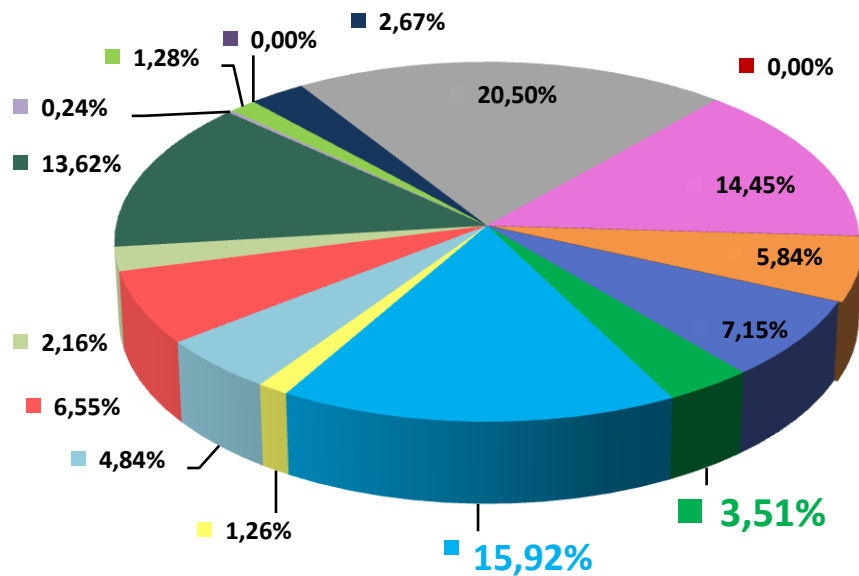

## Телерейтинг: Период 01 – 09 октября, включая показатели за 03 – 09 октября 2016 года

**Коммерческая доля Кишинев 18+ (DSHR%) распределение зрителей среди выбранных каналов (03.10 – 09.10)**

**Коммерческая доля Городское население (DSHR%) распределение зрителей среди выбранных каналов (03.10 – 09.10)**

**Коммерческая доля Женщины 22-50 (DSHR%) распределение зрителей среди выбранных каналов (03.10 – 09.10)**

- TV7
- THT\_Bravo
- CTC
- PRO TV
- N4
- Moldova1
- RTR Moldova
- SuperTV
- Canal 2
- RUTV\_Moldova
- Publika TV
- Prime
- Canal 3
- RenTV
- Acasa
- NTV Moldova

**Топ 10 программ на TV7 за период с 03.10 по 09.10 2016 года**

Кишинев 18+ (AMR%)				Все население (AMR)			
№	дата	Название программы	AMR%	№	дата	Название программы	Кол-во зрителей
1	06.10	Петровка,38	2,41%	1	08.10	Близнецы т/с	42483
2	09.10	Interpol	2,08%	2	03.10	Мертвое поле х/ф	29219
3	09.10	Барышня и кулинар	1,87%	3	03.10	Сегодня в Молдове	20024
4	04.10	Сегодня в Молдове	1,74%	4	03.10	След оборотня т/с	19552
5	09.10	Без обмана	1,53%	5	07.10	За гранью д/с	18957
6	09.10	За гранью д/с	1,52%	6	09.10	Барышня и кулинар	18087
7	05.10	Cotidian	1,49%	7	09.10	Interpol	17013
8	03.10	Жена	1,42%	8	06.10	Петровка,38	16615
9	09.10	Контроль качества	1,29%	9	06.10	Доктор И	16324
10	09.10	Восток-Запад х/ф	1,27%	10	09.10	Тайны мозга д/ф	14403