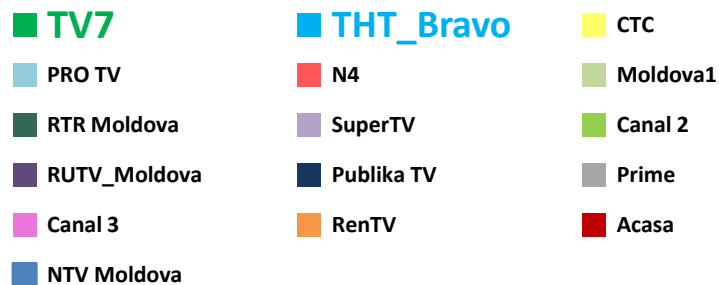

## Телерейтинг: Период 01 – 09 октября, включая показатели за 03 – 09 октября 2016 года

**Коммерческая доля Кишинев 18+ (DSHR%) распределение зрителей среди выбранных каналов (03.10 – 09.10)**

**Коммерческая доля Городское население (DSHR%) распределение зрителей среди выбранных каналов (03.10 – 09.10)**

**Коммерческая доля Женщины 22-50 (DSHR%) распределение зрителей среди выбранных каналов (03.10 – 09.10)**

- TV7
- THT\_Bravo
- CTC
- PRO TV
- N4
- Moldova1
- RTR Moldova
- SuperTV
- Canal 2
- RUTV\_Moldova
- Publika TV
- Prime
- Canal 3
- RenTV
- Acasa
- NTV Moldova