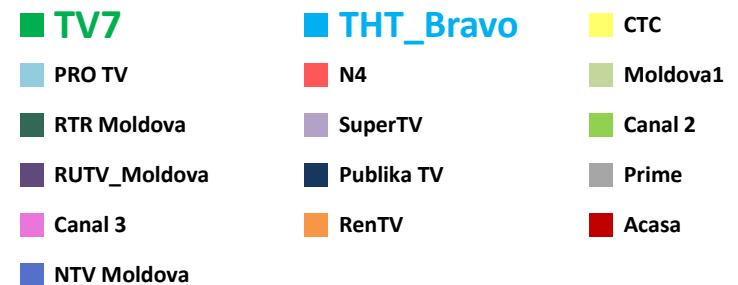

## Телерейтинг: Период 01 – 09 октября, включая показатели за 03 – 09 октября 2016 года

**Коммерческая доля Кишинев 18+ (DSHR%) распределение зрителей среди выбранных каналов (03.10 – 09.10)**

**Коммерческая доля Городское население (DSHR%) распределение зрителей среди выбранных каналов (03.10 – 09.10)**

**Коммерческая доля Женщины 22-50 (DSHR%) распределение зрителей среди выбранных каналов (03.10 – 09.10)**

- TV7
- THT\_Bravo
- CTC
- PRO TV
- N4
- Moldova1
- RTR Moldova
- SuperTV
- Canal 2
- RUTV\_Moldova
- Publika TV
- Prime
- Canal 3
- RenTV
- Acasa
- NTV Moldova