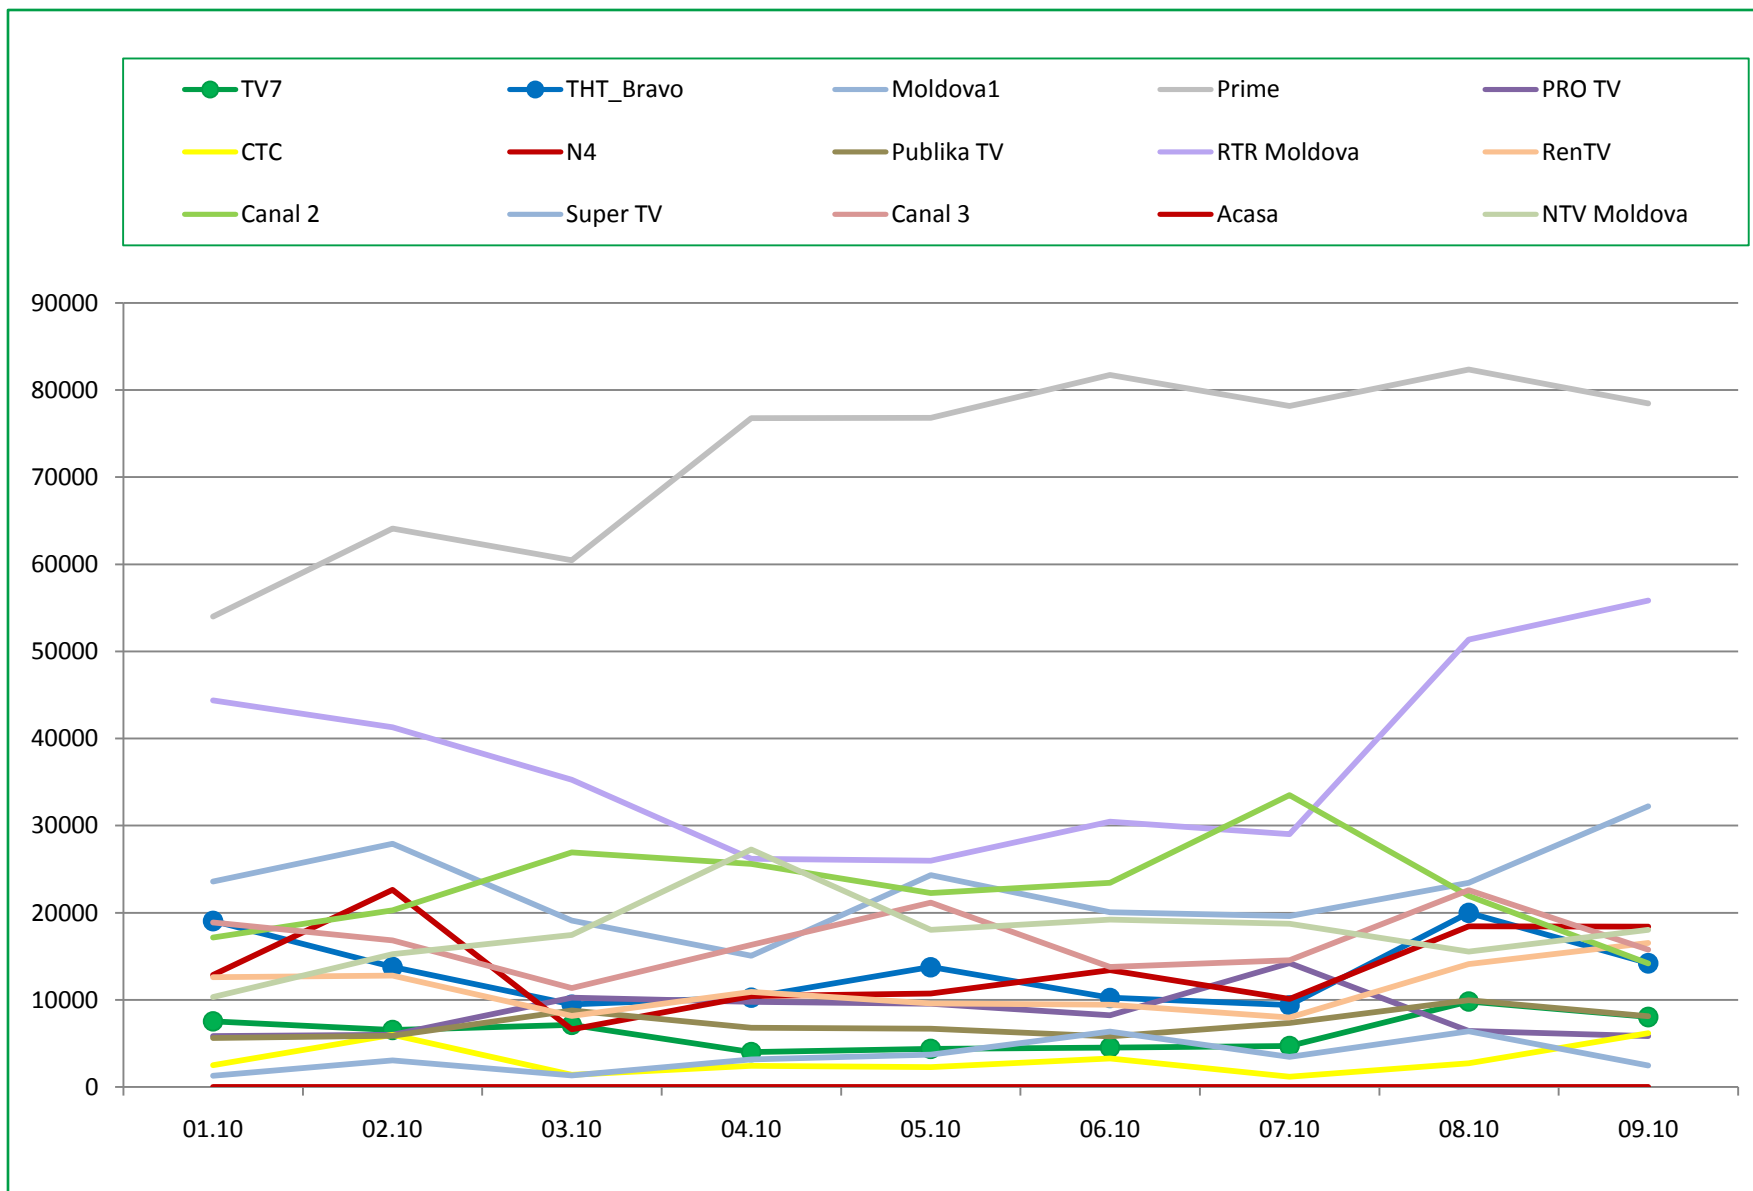

**Коммерческая доля Женщины 22-50 (DSHR%) распределение зрителей среди выбранных каналов (03.10 – 09.10)**

- TV7
- THT\_Bravo
- CTC
- PRO TV
- N4
- Moldova1
- RTR Moldova
- SuperTV
- Canal 2
- RUTV\_Moldova
- Publika TV
- Prime
- Canal 3
- RenTV
- Acasa
- NTV Moldova

**Коммерческая доля Мужчины 22-50 (DSHR%) распределение зрителей среди выбранных каналов (03.10 – 09.10)**

- TV7
- THT\_Bravo
- CTC
- PRO TV
- N4
- Moldova1
- RTR Moldova
- SuperTV
- Canal 2
- RUTV\_Moldova
- Publika TV
- Prime
- Canal 3
- RenTV
- Acasa
- NTV Moldova

Среднесуточное кол-во зрителей отдавших предпочтение каналу TV7 каждую минуту (AMR) Total Individuals

Период: 2016 с 01.10 по 09.10

### Рейтинг канала TV7 относительно других каналов по кол-ву зрителей (AMR) Total Individuals

**Топ дня . Лучшая программа дня по рейтингу (AMR%, Кишинев 18+) на TV7 за период с 03.10 по 09.10 2016 года**