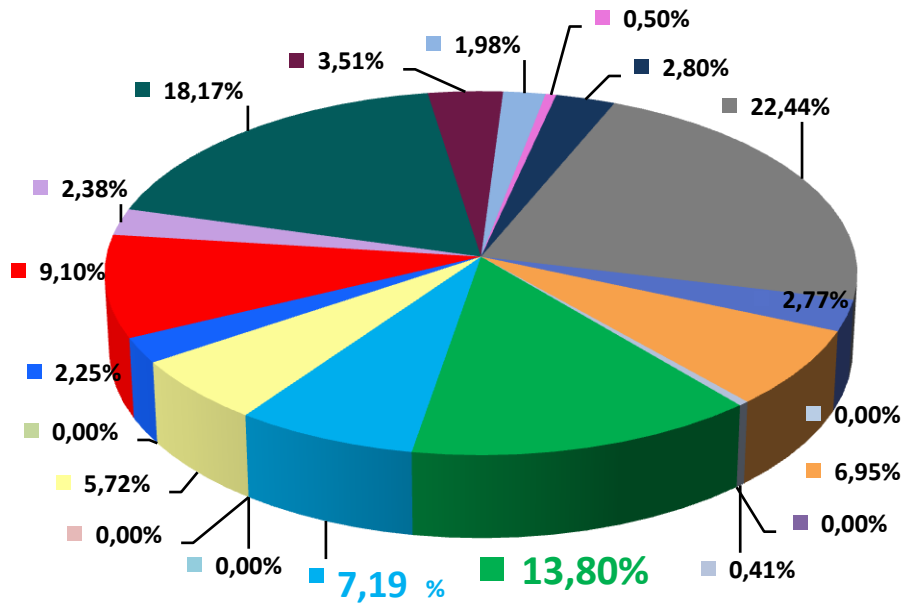

Audiența postului TV7 pentru perioada: 01 – 07 septembrie, inclusiv 01 – 05 septembrie 2014

Procentul comercial Chisinau 18+ (DSHR%) impartirea telespectatorilor intre posturile TV alese

- TV7_HTB
- THT_Bravo
- MuzTV
- EuroTV
- CTC
- TVC21
- PRO TV
- N4
- Moldova1
- RTR Moldova
- SET_Sony
- Canal 2
- RUTV_Moldova
- Publika TV
- Prime
- Canal 3
- Мир
- RenTV
- Acasa
- Amedia

Procentul comercial Mediul urban (DSHR%) impartirea telespectatorilor intre posturile TV alese

- TV7_HTB
- THT_Bravo
- MuzTV
- EuroTV
- CTC
- TVC21
- PRO TV
- N4
- Moldova1
- RTR Moldova
- SET_Sony
- Canal 2
- RUTV_Moldova
- Publika TV
- Prime
- Canal 3
- Мир
- RenTV
- Acasa
- Amedia