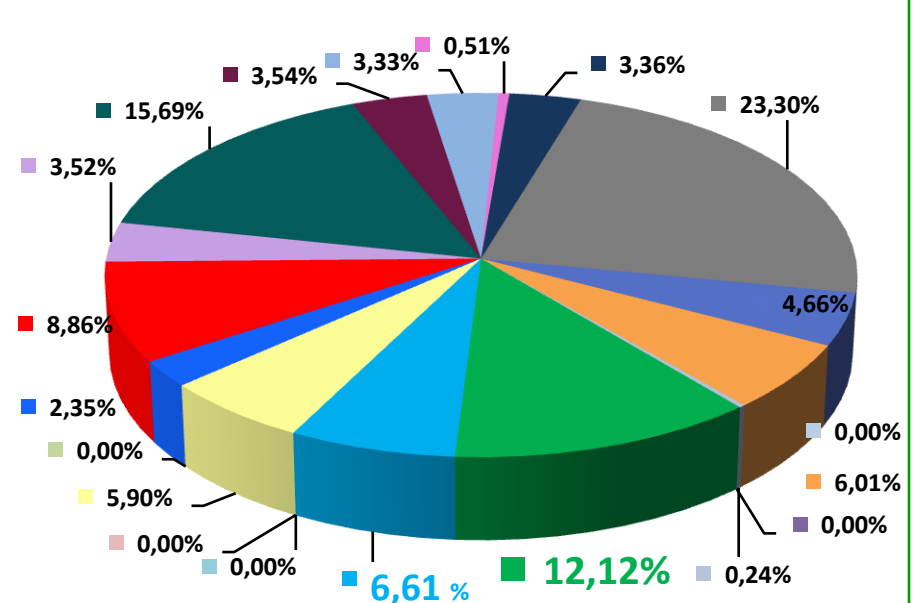

Audiența postului TV7 pentru perioada: 01 – 07 septembrie, inclusiv 01 – 05 septembrie 2014

Procentul comercial Chisinau 18+ (DSHR%) impartirea telespectatorilor intre posturile TV alese

- TV7_HTB
- THT_Bravo
- MuzTV
- EuroTV
- CTC
- TVC21
- PRO TV
- N4
- Moldova1
- RTR Moldova
- SET_Sony
- Canal 2
- RUTV_Moldova
- Publika TV
- Prime
- Canal 3
- Мир
- RenTV
- Acasa
- Amedia

Procentul comercial Mediul urban (DSHR%) impartirea telespectatorilor intre posturile TV alese

- TV7_HTB
- THT_Bravo
- MuzTV
- EuroTV
- CTC
- TVC21
- PRO TV
- N4
- Moldova1
- RTR Moldova
- SET_Sony
- Canal 2
- RUTV_Moldova
- Publika TV
- Prime
- Canal 3
- Мир
- RenTV
- Acasa
- Amedia