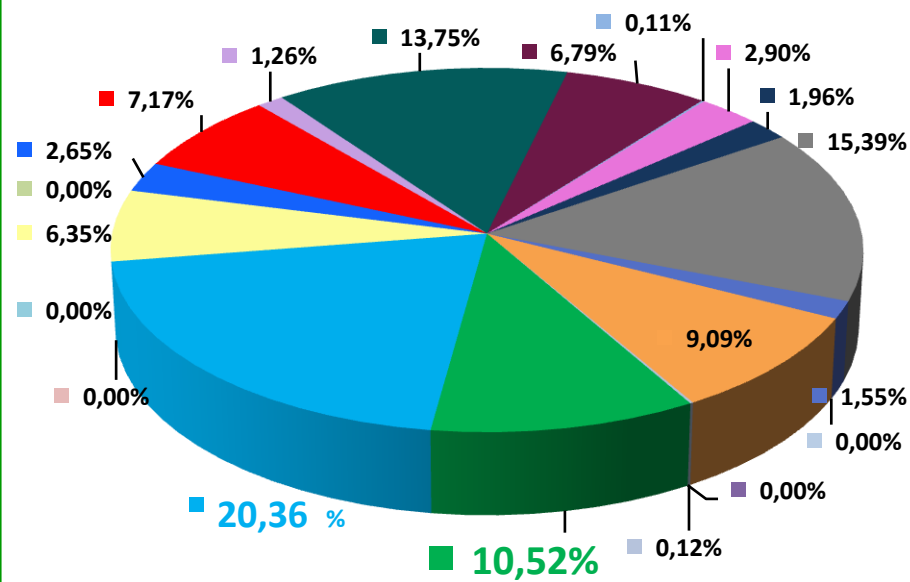

Procentul comercial Barbati 22-50 (DSHR%) impartirea telespectatorilor intre posturile TV alese

■ TV7_HTB	■ THT_Bravo	■ MuzTV
■ EuroTV	■ CTC	■ TVC21
■ PRO TV	■ N4	■ Moldova1
■ RTR Moldova	■ SET_Sony	■ Canal 2
■ RUTV_Moldova	■ Publika TV	■ Prime
■ Canal 3	■ Мир	■ RenTV
■ Acasa	■ Amedia