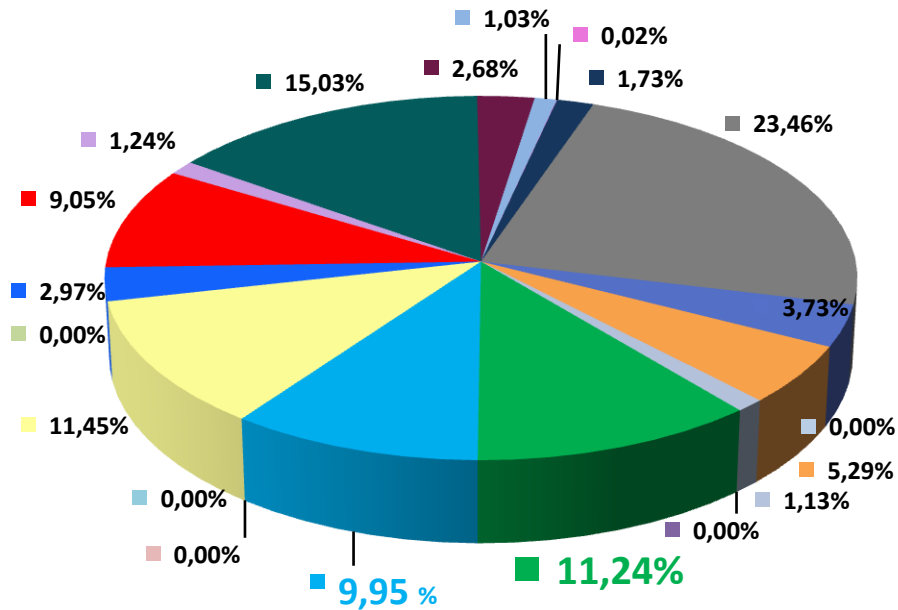

Procentul comercial Femei 22-50 (DSHR%) impartirea telespectatorilor intre posturile TV alese

■ TV7_HTB	■ THT_Bravo	■ MuzTV
■ EuroTV	■ CTC	■ TVC21
■ PRO TV	■ N4	■ Moldova1
■ RTR Moldova	■ SET_Sony	■ Canal 2
■ RUTV_Moldova	■ Publika TV	■ Prime
■ Canal 3	■ Мир	■ RenTV
■ Acasa	■ Amedia