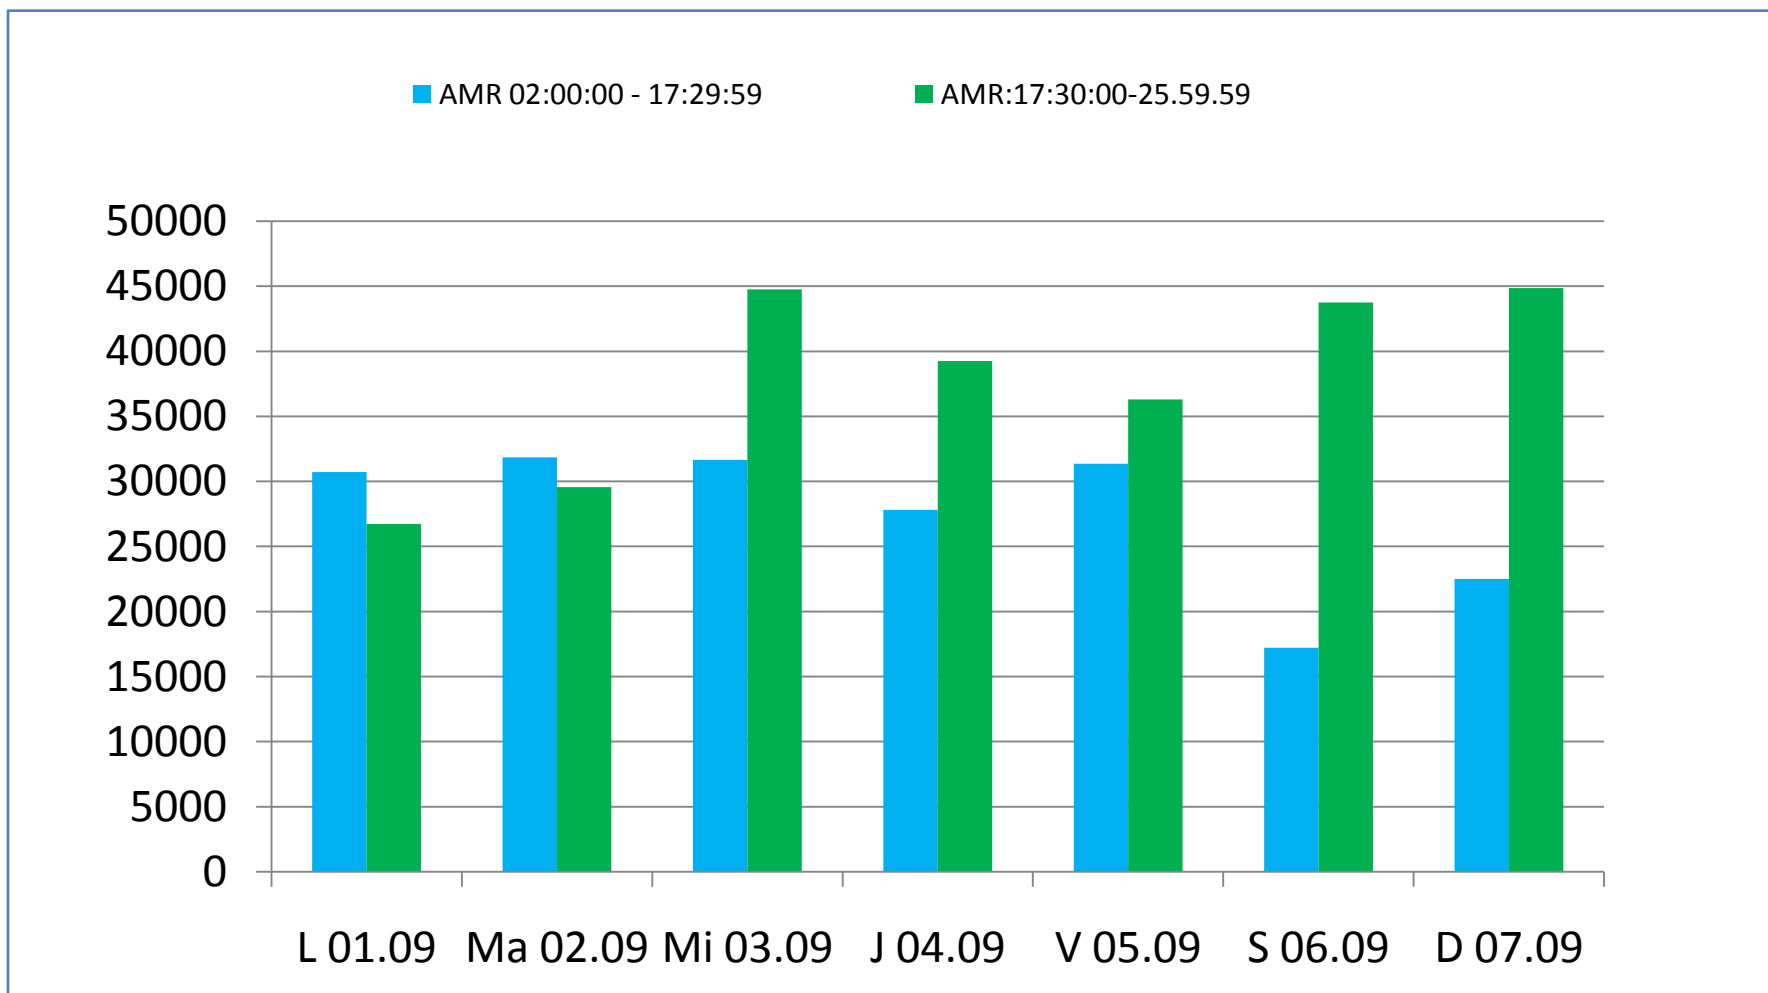

Numarul mediu zilnic al telespectatorilor ce au preferat postul TV7 in fiecare minut (AMR) Total Individuals

Numărul total de telespectatori care au vizionat «Cotidian» pe postul TV7 în perioada 01.09 – 05.09. 2014, Toată populația (AMR)

data	z/s	Total Individuals	data	z/s	Total Individuals
01.09	L	115 018	04.09	J	192 722
02.09	Ma	145 460	05.09	V	214264
03.09	Mi	237 745			
Total 905 209 (mediu pe zi = 181 041, 8)