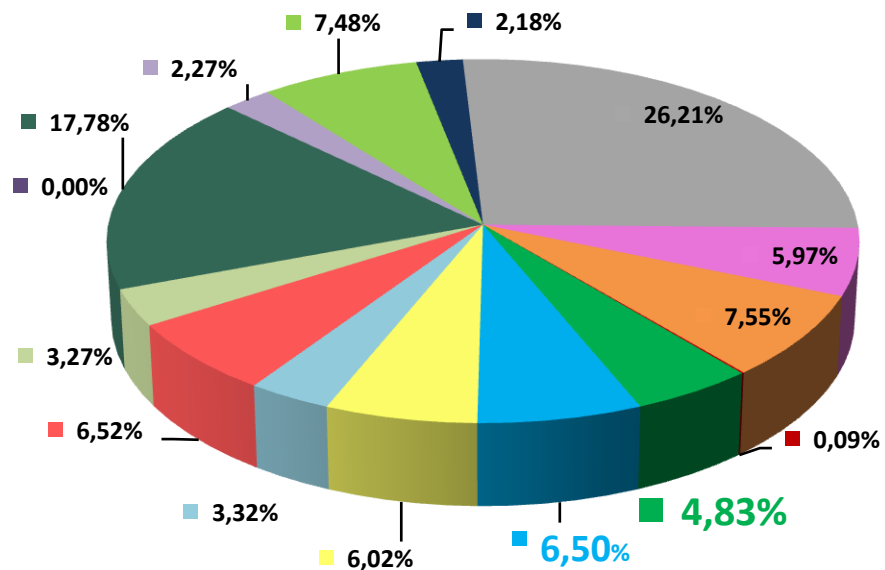

## Телерейтинг: Период 01 – 07 февраля 2016 года

**Коммерческая доля Кишинев 18+ (DSHR%) распределение зрителей среди выбранных каналов (01.02 – 07.02)**

**Коммерческая доля Городское население (DSHR%) распределение зрителей среди выбранных каналов (01.02 – 07.02)**

**Коммерческая доля Женщины 22-50 (DSHR%) распределение зрителей среди выбранных каналов (01.02 – 07.02)**

- TV7
- THT\_Bravo
- CTC
- PRO TV
- N4
- Moldova1
- RTR Moldova
- SET\_Sony
- Canal 2
- Publika TV
- Prime
- Canal 3
- RenTV
- Acasa

**Коммерческая доля Мужчины 22-50 (DSHR%) распределение зрителей среди выбранных каналов (01.02 – 07.02)**

- TV7
- THT\_Bravo
- CTC
- PRO TV
- N4
- Moldova1
- RTR Moldova
- SET\_Sony
- Canal 2
- Publika TV
- Prime
- Canal 3
- RenTV
- Acasa