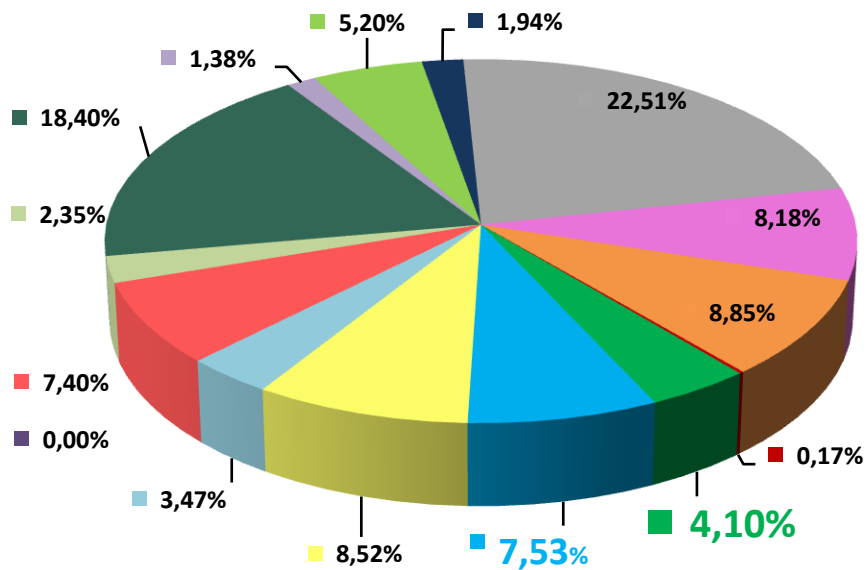

## Телерейтинг: Период 01 – 07 февраля 2016 года

**Коммерческая доля Кишинев 18+ (DSHR%) распределение зрителей среди выбранных каналов (01.02 – 07.02)**

**Коммерческая доля Городское население (DSHR%) распределение зрителей среди выбранных каналов (01.02 – 07.02)**

**Коммерческая доля Женщины 22-50 (DSHR%) распределение зрителей среди выбранных каналов (01.02 – 07.02)**

- TV7
- THT\_Bravo
- CTC
- PRO TV
- N4
- Moldova1
- RTR Moldova
- SET\_Sony
- Canal 2
- Publika TV
- Prime
- Canal 3
- RenTV
- Acasa