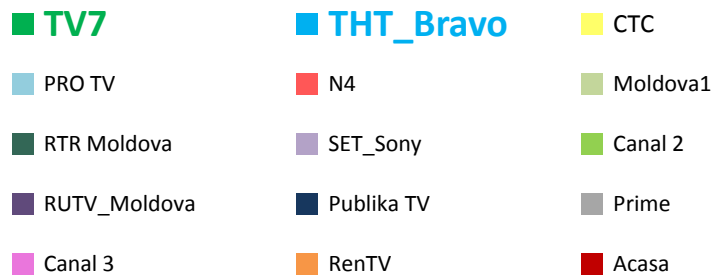

## Телерейтинг: Период 01 – 07 февраля 2016 года

**Коммерческая доля Кишинев 18+ (DSHR%) распределение зрителей среди выбранных каналов (01.02 – 07.02)**

**Коммерческая доля Городское население (DSHR%) распределение зрителей среди выбранных каналов (01.02 – 07.02)**

**Коммерческая доля Женщины 22-50 (DSHR%) распределение зрителей среди выбранных каналов (01.02 – 07.02)**

- TV7
- THT\_Bravo
- CTC
- PRO TV
- N4
- Moldova1
- RTR Moldova
- SET\_Sony
- Canal 2
- Publika TV
- Prime
- Canal 3
- RenTV
- Acasa