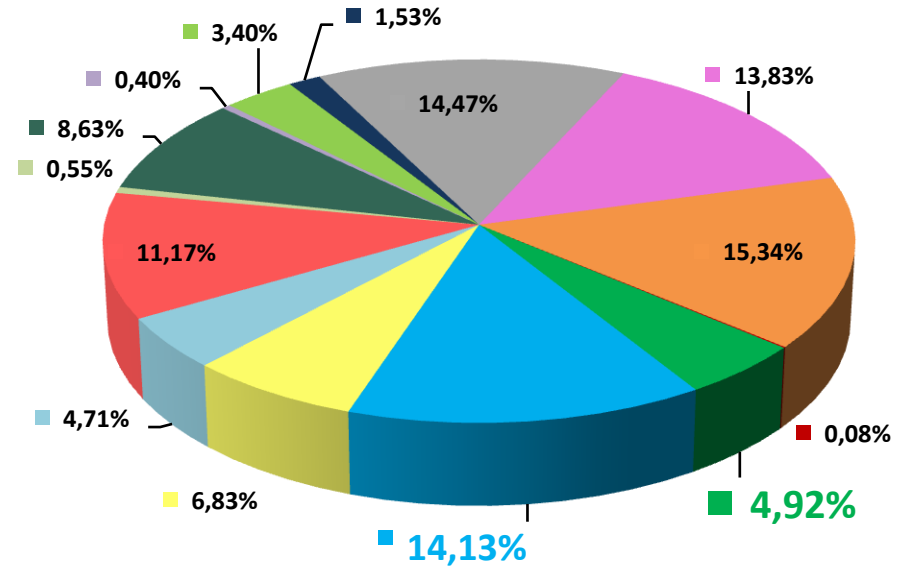

## Телерейтинг: Период 01 – 07 февраля 2016 года

**Коммерческая доля Кишинев 18+ (DSHR%) распределение зрителей среди выбранных каналов (01.02 – 07.02)**

**Коммерческая доля Городское население (DSHR%) распределение зрителей среди выбранных каналов (01.02 – 07.02)**

**Коммерческая доля Женщины 22-50 (DSHR%) распределение зрителей среди выбранных каналов (01.02 – 07.02)**

- TV7
- THT\_Bravo
- CTC
- PRO TV
- N4
- Moldova1
- RTR Moldova
- SET\_Sony
- Canal 2
- Publika TV
- Prime
- Canal 3
- RenTV
- Acasa

**Коммерческая доля Мужчины 22-50 (DSHR%) распределение зрителей среди выбранных каналов (01.02 – 07.02)**

- TV7
- THT\_Bravo
- CTC
- PRO TV
- N4
- Moldova1
- RTR Moldova
- SET\_Sony
- Canal 2
- Publika TV
- Prime
- Canal 3
- RenTV
- Acasa