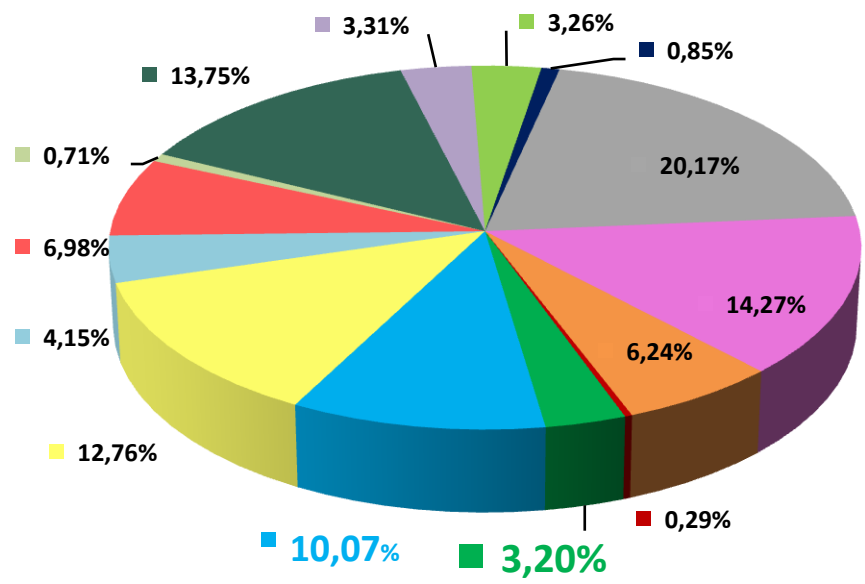

## Телерейтинг: Период 01 – 07 февраля 2016 года

**Коммерческая доля Кишинев 18+ (DSHR%) распределение зрителей среди выбранных каналов (01.02 – 07.02)**

**Коммерческая доля Городское население (DSHR%) распределение зрителей среди выбранных каналов (01.02 – 07.02)**

**Коммерческая доля Женщины 22-50 (DSHR%) распределение зрителей среди выбранных каналов (01.02 – 07.02)**

- TV7
- THT\_Bravo
- CTC
- PRO TV
- N4
- Moldova1
- RTR Moldova
- SET\_Sony
- Canal 2
- Publika TV
- Prime
- Canal 3
- RenTV
- Acasa

## Топ дня . Лучшая программа дня по рейтингу (AMR%, Кишинев 18+) на TV7 за период с 01.02 по 07.02 2016 года

д/н	дата	AMR%	Название передачи
Пн	01.02	1,98%	Politica
Вт	02.02	1,97%	Сегодня в Молдове
Ср	03.02	2,67%	Сегодня в Молдове
Чт	04.02	0,96%	Сегодня в Молдове
Пт	05.02	1,69%	Сегодня в Молдове
Сб	06.02	2,36%	Иллюстрированная история Российского государства д/с
Вс	07.02	1,62%	Шатун х/ф