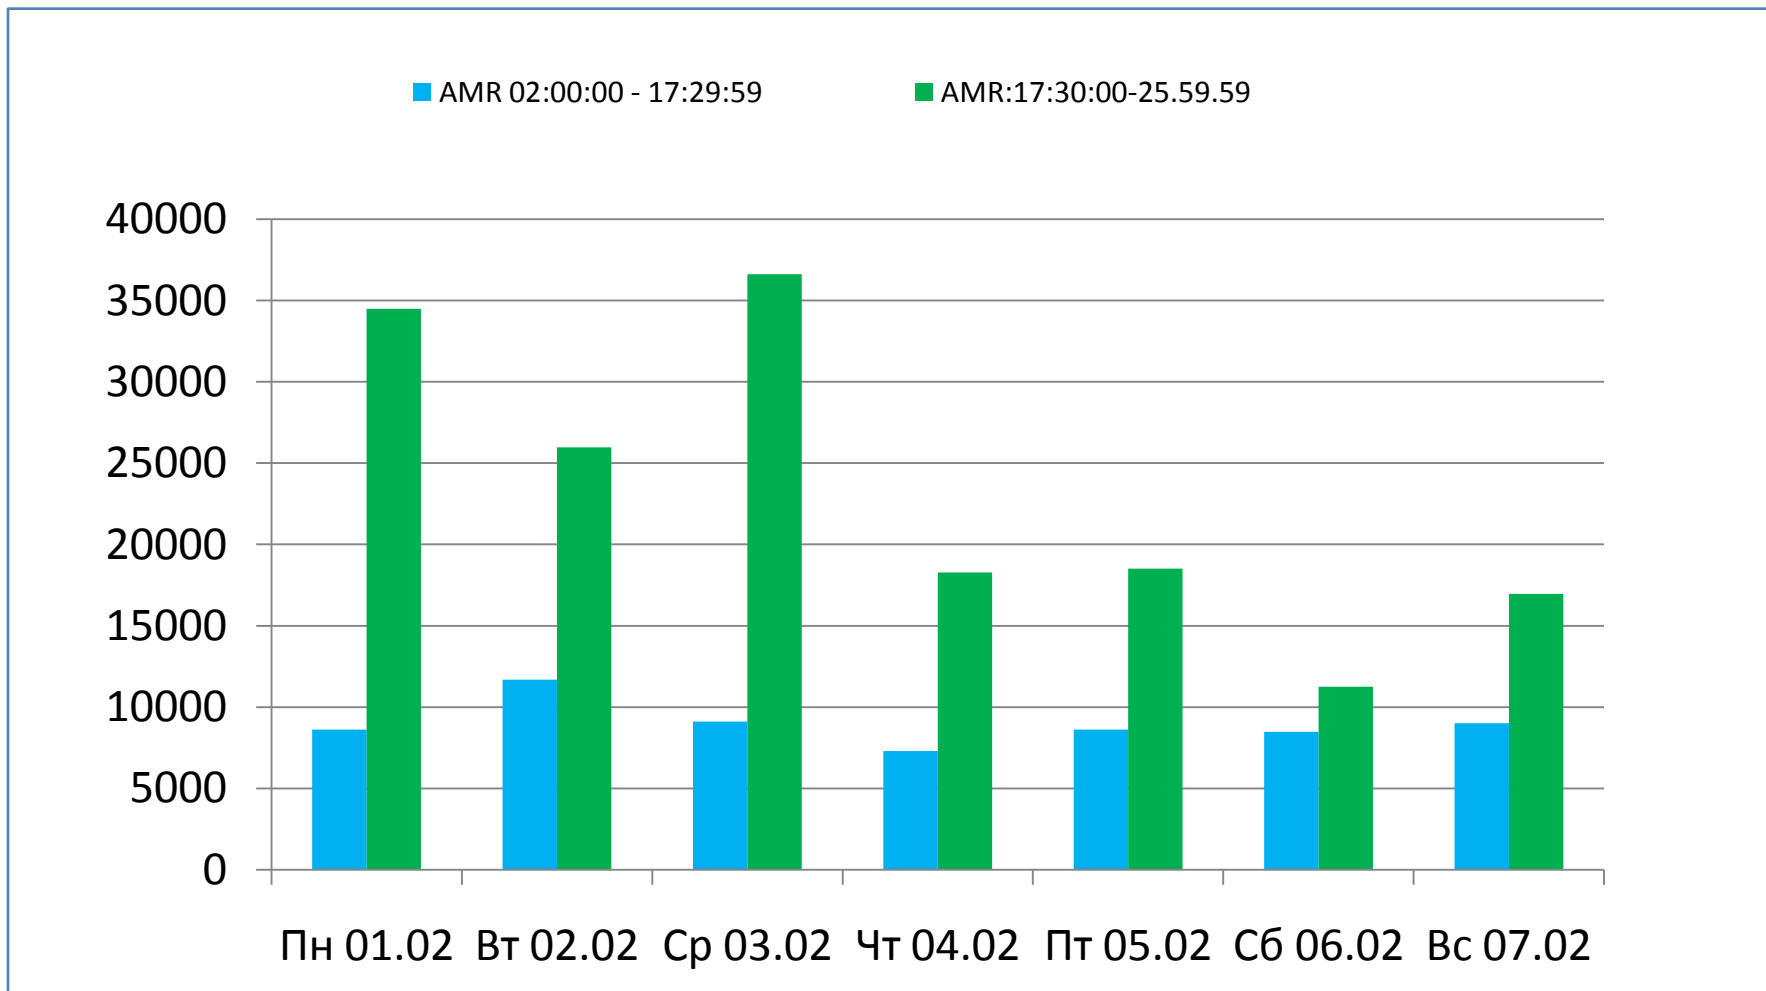

Среднесуточное кол-во зрителей отдавших предпочтение каналу TV7 каждую минуту (AMR) Total Individuals