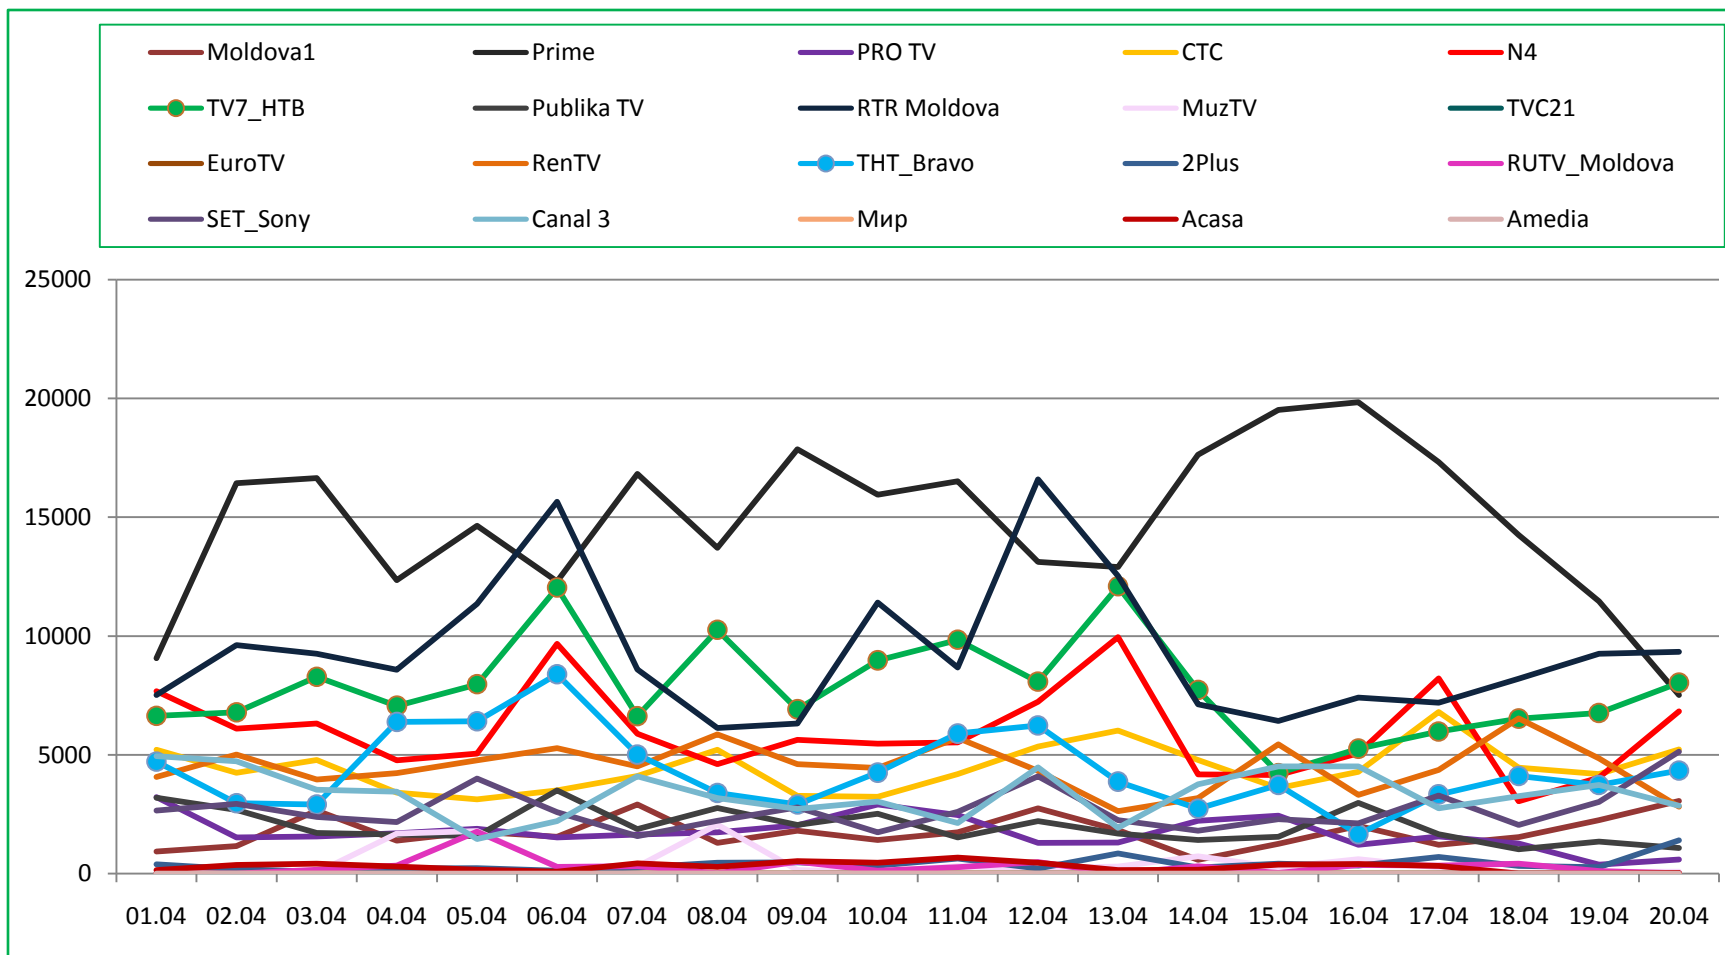

**Procentul comercial Femei 22-50 (DSHR%) % impartirea telespectatorilor intre posturile TV alese**

- TV7\_HTB
- THT\_Bravo
- MuzTV
- EuroTV
- CTC
- TVC21
- PRO TV
- N4
- Moldova1
- RTR Moldova
- SET\_Sony
- 2Plus
- RUTV\_Moldova
- Publika TV
- Prime

**Procentul comercial Barbati 22-50 (DSHR%) % impartirea telespectatorilor intre posturile TV alese**

- TV7\_HTB
- THT\_Bravo
- MuzTV
- EuroTV
- CTC
- TVC21
- PRO TV
- N4
- Moldova1
- RTR Moldova
- SET\_Sony
- 2Plus
- RUTV\_Moldova
- Publika TV
- Prime

# Numarul mediu zilnic al telespectatorilor ce au preferat postul TV7 in fiecare minut(AMR) Total Individuals

**Numărul total de telespectatori care au vizionat «Cotidian» pe postul TV7 în perioada 01.04 – 18.04 2014, Toată populația (AMR)**

**Total 2 558 352 (mediu pe zi = 182 739. 42)**

**Perioada: 2014 01.04 - 20.04 Audienta postului TV7 in raport cu alte posturi TV din punct de vedere al numarului de spectatori (AMR) Chisinau 18+**

**TOP-ul ZILEI. Programul cu cea mai mare audiență TV(AMR%, Chișinău 18+) pentru perioada: 04.04 - 20.04.2014**