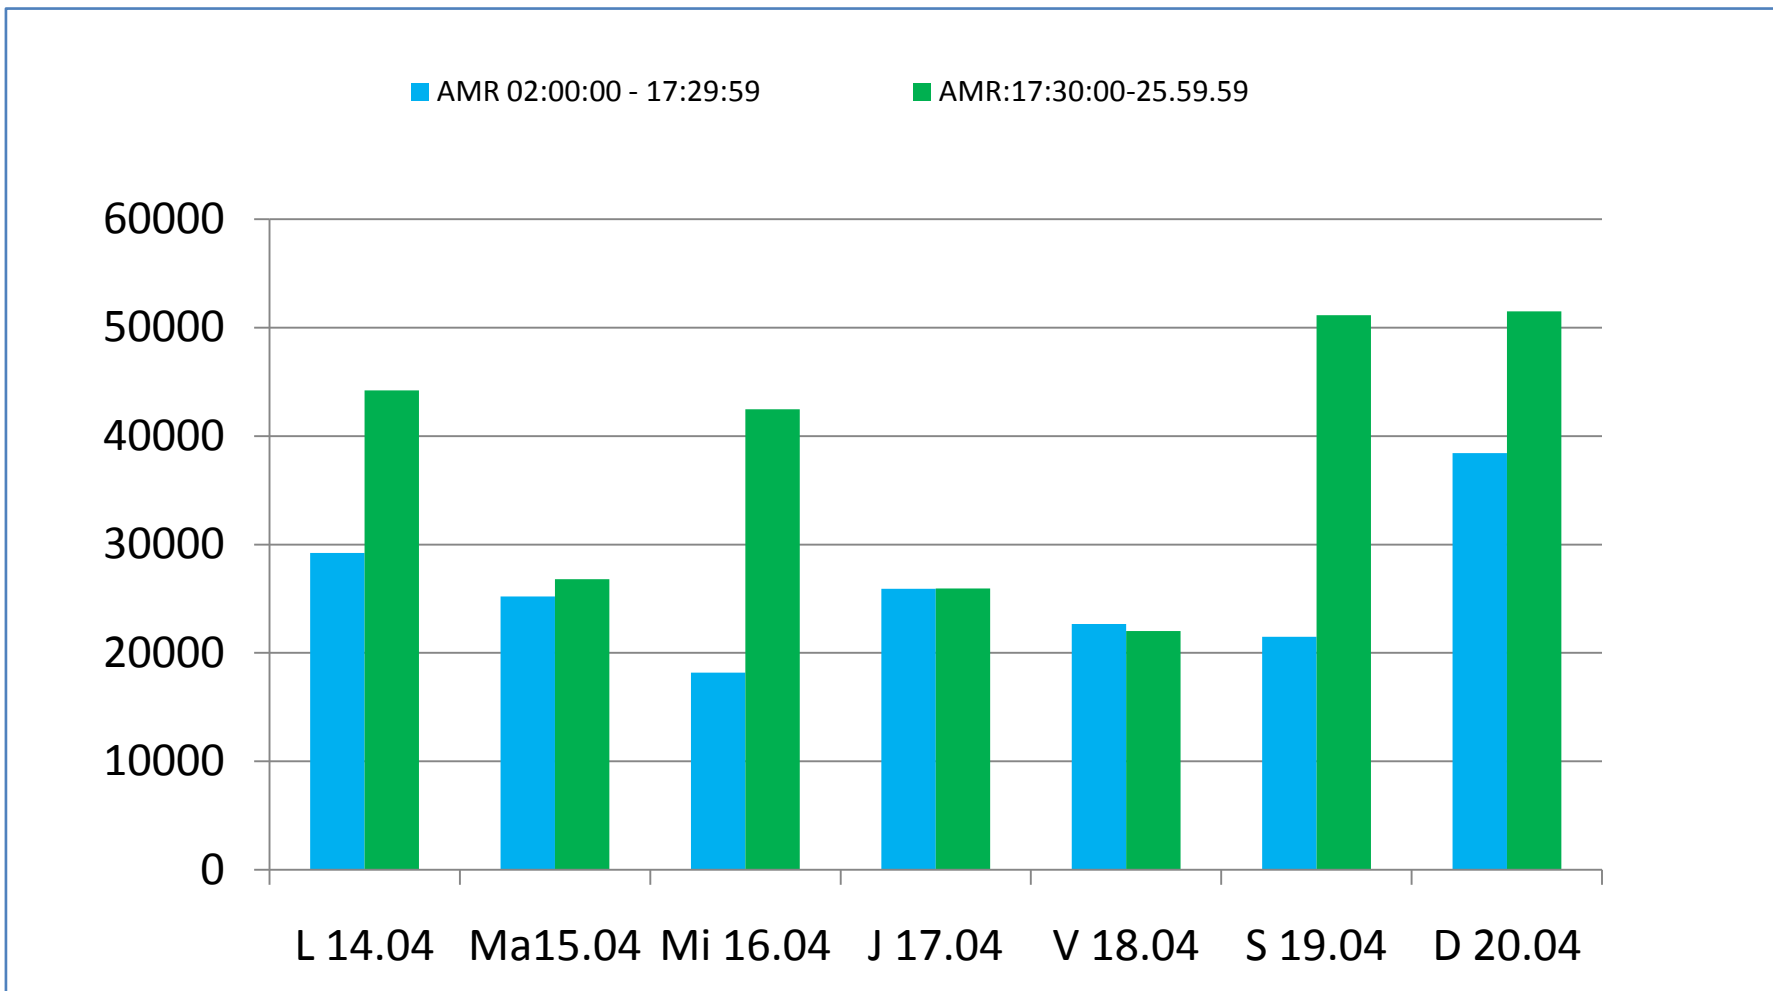

**Procentul comercial Femei 22-50 (DSHR%) % impartirea telespectatorilor intre posturile TV alese**

- TV7\_HTB
- THT\_Bravo
- MuzTV
- EuroTV
- CTC
- TVC21
- PRO TV
- N4
- Moldova1
- RTR Moldova
- SET\_Sony
- 2Plus
- RUTV\_Moldova
- Publika TV
- Prime

**Procentul comercial Barbati 22-50 (DSHR%) % impartirea telespectatorilor intre posturile TV alese**

- TV7\_HTB
- THT\_Bravo
- MuzTV
- EuroTV
- CTC
- TVC21
- PRO TV
- N4
- Moldova1
- RTR Moldova
- SET\_Sony
- 2Plus
- RUTV\_Moldova
- Publika TV
- Prime

# Numarul mediu zilnic al telespectatorilor ce au preferat postul TV7 in fiecare minut(AMR) Total Individuals

**Numărul total de telespectatori care au vizionat «Cotidian» pe postul TV7 în perioada 01.04 – 18.04 2014, Toată populația (AMR)**

**Total 2 558 352 (mediu pe zi = 182 739. 42)**

**Perioada: 2014 01.04 - 20.04 Audienta postului TV7 in raport cu alte posturi TV din punct de vedere al numarului de spectatori (AMR) Chisinau 18+**

**TOP-ul ZILEI. Programul cu cea mai mare audiență TV(AMR%, Chișinău 18+) pentru perioada: 04.04 - 20.04.2014**