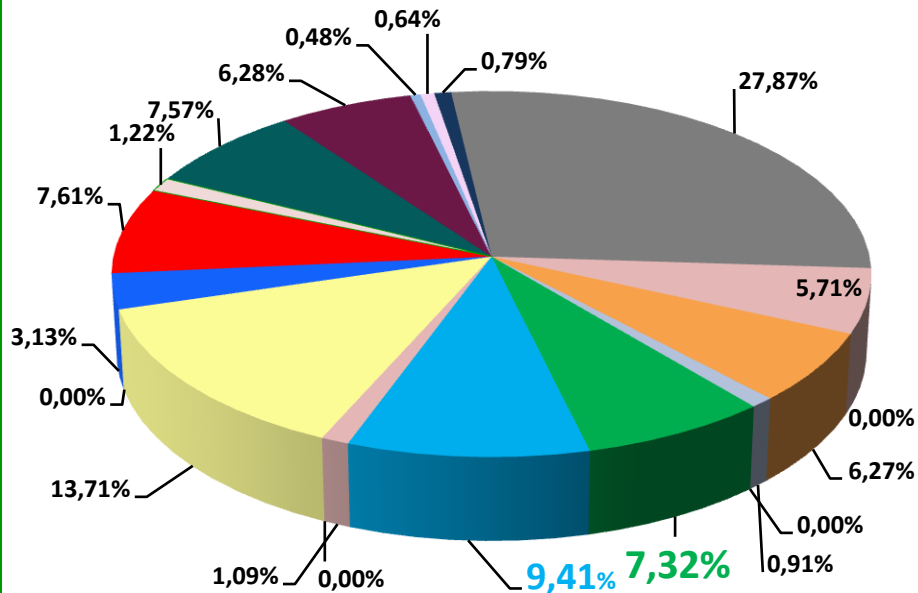

**Procentul comercial Femei 22-50 (DSHR%) % impartirea telespectatorilor intre posturile TV alese**

- TV7\_HTB
- THT\_Bravo
- MuzTV
- EuroTV
- CTC
- TVC21
- PRO TV
- N4
- Moldova1
- RTR Moldova
- SET\_Sony
- 2Plus
- RUTV\_Moldova
- Publika TV
- Prime

**Procentul comercial Barbati 22-50 (DSHR%) % impartirea telespectatorilor intre posturile TV alese**

- TV7\_HTB
- THT\_Bravo
- MuzTV
- EuroTV
- CTC
- TVC21
- PRO TV
- N4
- Moldova1
- RTR Moldova
- SET\_Sony
- 2Plus
- RUTV\_Moldova
- Publika TV
- Prime

# Numarul mediu zilnic al telespectatorilor ce au preferat postul TV7 in fiecare minut(AMR) Total Individuals

**Numărul total de telespectatori care au vizionat «Cotidian» pe postul TV7 în perioada 01.04 – 18.04 2014, Toată populația (AMR)**

**Total 2 558 352 (mediu pe zi = 182 739. 42)**

**Perioada: 2014 01.04 - 20.04 Audienta postului TV7 in raport cu alte posturi TV din punct de vedere al numarului de spectatori (AMR) Chisinau 18+**

**TOP-ul ZILEI. Programul cu cea mai mare audiență TV(AMR%, Chișinău 18+) pentru perioada: 04.04 - 20.04.2014**