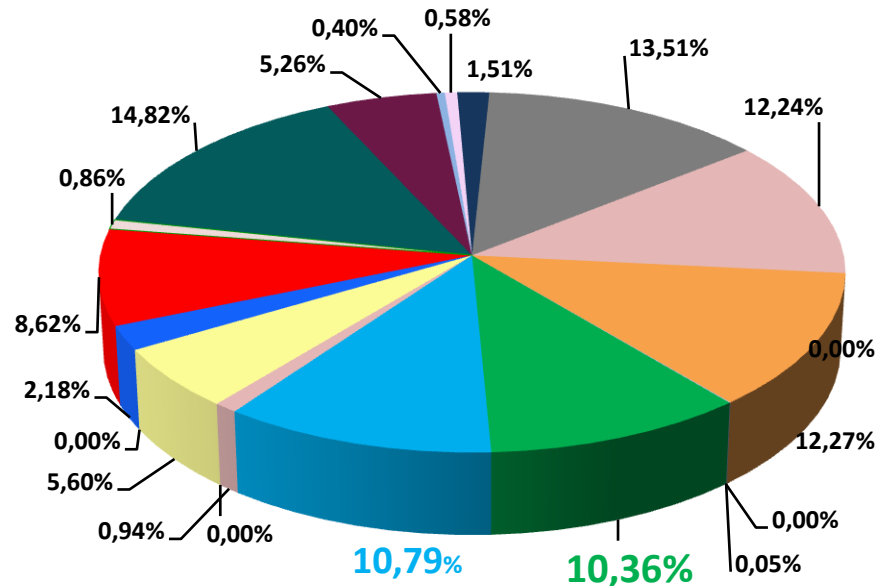

**Procentul comercial Femei 22-50 (DSHR%) % impartirea telespectatorilor intre posturile TV alese**

- TV7\_HTB
- THT\_Bravo
- MuzTV
- EuroTV
- CTC
- TVC21
- PRO TV
- N4
- Moldova1
- RTR Moldova
- SET\_Sony
- 2Plus
- RUTV\_Moldova
- Publika TV
- Prime

**Procentul comercial Barbati 22-50 (DSHR%) % impartirea telespectatorilor intre posturile TV alese**

- TV7\_HTB
- THT\_Bravo
- MuzTV
- EuroTV
- CTC
- TVC21
- PRO TV
- N4
- Moldova1
- RTR Moldova
- SET\_Sony
- 2Plus
- RUTV\_Moldova
- Publika TV
- Prime

# Numarul mediu zilnic al telespectatorilor ce au preferat postul TV7 in fiecare minut(AMR) Total Individuals

**Numărul total de telespectatori care au vizionat «Cotidian» pe postul TV7 în perioada 01.04 – 18.04 2014, Toată populația (AMR)**

**Total 2 558 352 (mediu pe zi = 182 739. 42)**

**Perioada: 2014 01.04 - 20.04 Audienta postului TV7 in raport cu alte posturi TV din punct de vedere al numarului de spectatori (AMR) Chisinau 18+**

**TOP-ul ZILEI. Programul cu cea mai mare audiență TV(AMR%, Chișinău 18+) pentru perioada: 04.04 - 20.04.2014**