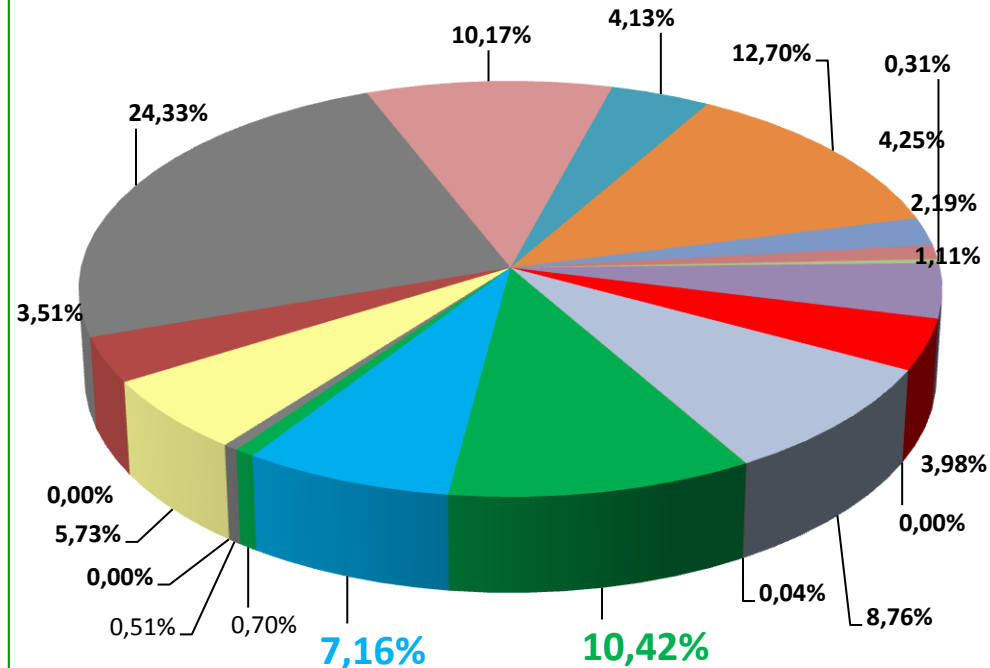

# Телерейтинг: Период Февраль, включая показатели за 24 февраля - 02 марта 2014

Коммерческая доля Кишинев 18+ (DSHR%) распределение зрителей среди выбранных каналов

Коммерческая доля Кишинев 18+ (DSHR%) распределение зрителей среди выбранных каналов

**Коммерческая доля Женщины 22-50 (DSHR%) распределение зрителей среди выбранных каналов**

- |  |   |  |  |
|--|---|--|--|
| <span style="color: green;">■</span> TV7_HTB       | <span style="color: blue;">■</span> THT_Bravo       | <span style="color: lightcoral;">■</span> MuzTV  | <span style="color: purple;">■</span> EuroTV |
| <span style="color: yellow;">■</span> CTC          | <span style="color: lightblue;">■</span> TVC21      | <span style="color: blue;">■</span> PRO TV       | <span style="color: red;">■</span> N4        |
| <span style="color: lightgreen;">■</span> Moldova1 | <span style="color: darkblue;">■</span> RTR Moldova | <span style="color: darkblue;">■</span> SET_Sony | <span style="color: orange;">■</span> 2Plus  |
| <span style="color: olive;">■</span> RUTV_Moldova  | <span style="color: brown;">■</span> Publika TV     | <span style="color: grey;">■</span> Prime        | <span style="color: green;">■</span> Canal 3 |
| <span style="color: lightblue;">■</span> Мир       | <span style="color: orange;">■</span> RenTV         | <span style="color: lightblue;">■</span> Acasa   | <span style="color: purple;">■</span> Amedia |

Всего 5 126 089 (среднедневное = 256 304. 45)

**Топ дня . Лучшая программа дня по рейтингу (AMR%, Кишинев 18+) на TV7 за период с 24.02 по 02.03.2014 года**

д/н	дата	AMR%	Название передачи
Пн	24.02	3,03%	Чрезвычайное происшествие
Вт	25.02	4,54%	Сегодня в Молдове
Ср	26.02	3,05%	Шаман-2 т/с
Чт	27.02	2,55%	Спасатели
Пт	28.02	3,93%	Прокурорская проверка
Сб	01.03	4,42%	Центральное телевидение с Вадимом Такменевым
Вс	02.03	3,73%	Сегодня