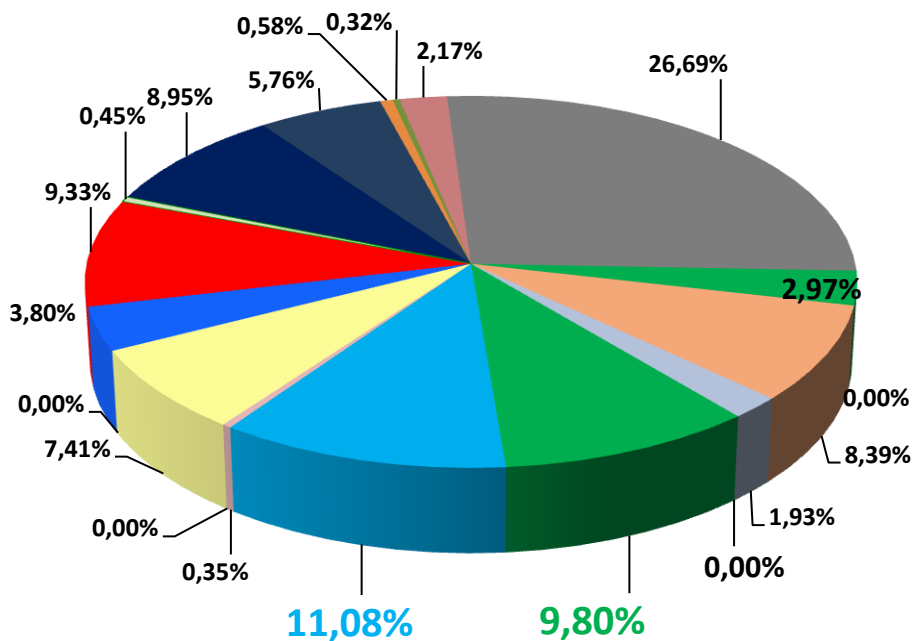

# Телерейтинг: Период Февраль, включая показатели за 24 февраля - 02 марта 2014

Коммерческая доля Кишинев 18+ (DSHR%) распределение зрителей среди выбранных каналов

Коммерческая доля Кишинев 18+ (DSHR%) распределение зрителей среди выбранных каналов

**Коммерческая доля Женщины 22-50 (DSHR%) распределение зрителей среди выбранных каналов**

- |  |   |  |  |
|--|---|--|--|
| <span style="color: green;">■</span> TV7_HTB       | <span style="color: blue;">■</span> THT_Bravo       | <span style="color: lightcoral;">■</span> MuzTV  | <span style="color: purple;">■</span> EuroTV |
| <span style="color: yellow;">■</span> CTC          | <span style="color: lightblue;">■</span> TVC21      | <span style="color: blue;">■</span> PRO TV       | <span style="color: red;">■</span> N4        |
| <span style="color: lightgreen;">■</span> Moldova1 | <span style="color: darkblue;">■</span> RTR Moldova | <span style="color: darkblue;">■</span> SET_Sony | <span style="color: orange;">■</span> 2Plus  |
| <span style="color: olive;">■</span> RUTV_Moldova  | <span style="color: brown;">■</span> Publika TV     | <span style="color: grey;">■</span> Prime        | <span style="color: green;">■</span> Canal 3 |
| <span style="color: lightblue;">■</span> Мир       | <span style="color: orange;">■</span> RenTV         | <span style="color: lightblue;">■</span> Acasa   | <span style="color: purple;">■</span> Amedia |