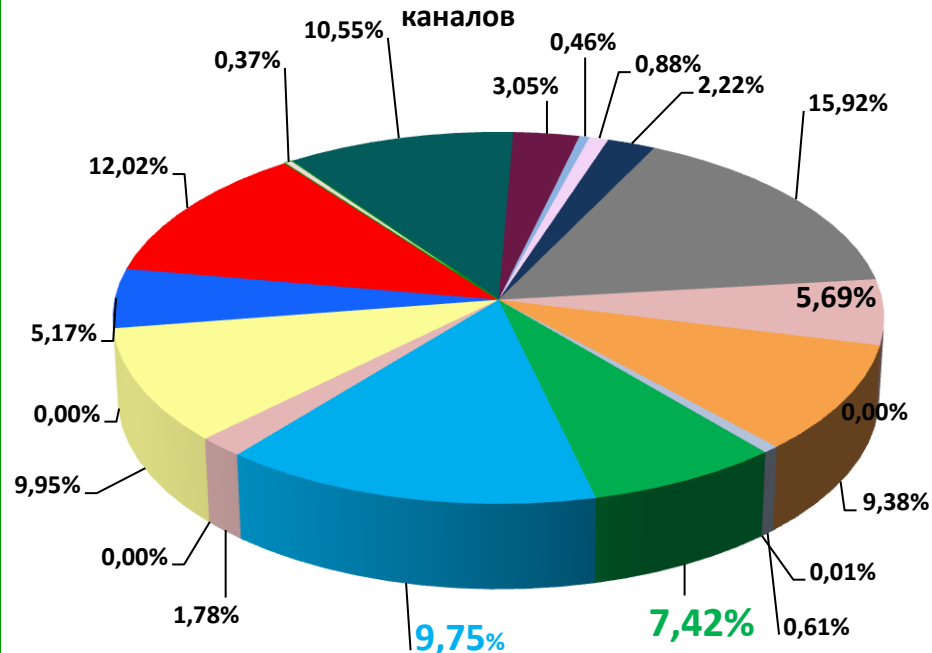

Коммерческая доля Мужчины 22-50 (DSHR%) распределение зрителей среди выбранных каналов

■ TV7_HTB	■ THT_Bravo	■ MuzTV	■ EuroTV
■ CTC	■ TVC21	■ PRO TV	■ N4
■ Moldova1	■ RTR Moldova	■ SET_Sony	■ 2Plus
■ RUTV_Moldova	■ Publika TV	■ Prime	■ Canal 3
■ Мир	■ RenTV	■ Acasa	■ Amedia