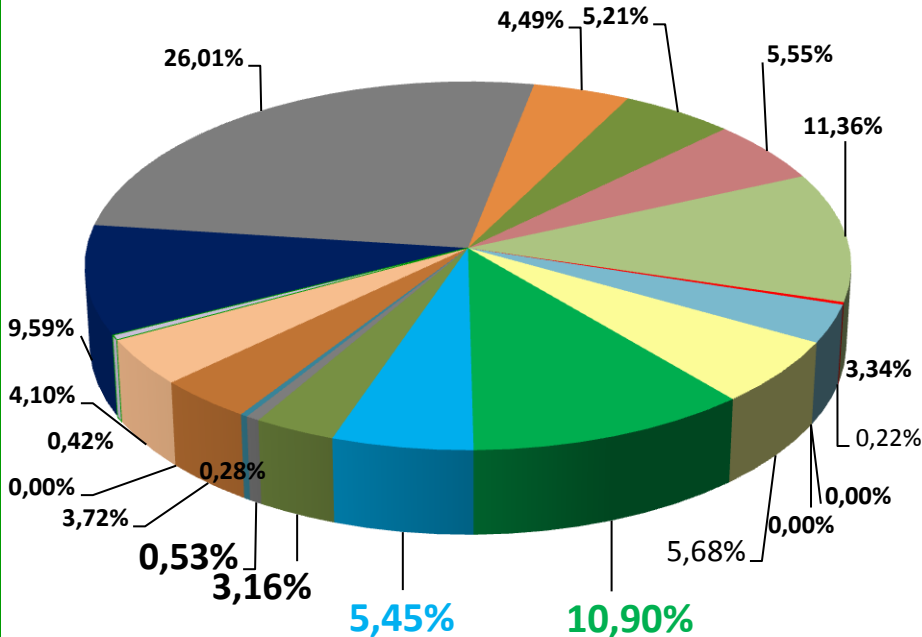

# Телерейтинг: Период Февраль, включая показатели за 24 февраля - 02 марта 2014

Коммерческая доля Кишинев 18+ (DSHR%) распределение зрителей среди выбранных каналов

Коммерческая доля Кишинев 18+ (DSHR%) распределение зрителей среди выбранных каналов

**Коммерческая доля Женщины 22-50 (DSHR%) распределение зрителей среди выбранных каналов**

- |  |   |  |  |
|--|---|--|--|
| <span style="color: green;">■</span> TV7_HTB       | <span style="color: blue;">■</span> THT_Bravo       | <span style="color: lightcoral;">■</span> MuzTV  | <span style="color: purple;">■</span> EuroTV |
| <span style="color: yellow;">■</span> CTC          | <span style="color: lightblue;">■</span> TVC21      | <span style="color: blue;">■</span> PRO TV       | <span style="color: red;">■</span> N4        |
| <span style="color: lightgreen;">■</span> Moldova1 | <span style="color: darkblue;">■</span> RTR Moldova | <span style="color: darkblue;">■</span> SET_Sony | <span style="color: orange;">■</span> 2Plus  |
| <span style="color: olive;">■</span> RUTV_Moldova  | <span style="color: brown;">■</span> Publika TV     | <span style="color: grey;">■</span> Prime        | <span style="color: green;">■</span> Canal 3 |
| <span style="color: lightblue;">■</span> Мир       | <span style="color: orange;">■</span> RenTV         | <span style="color: lightblue;">■</span> Acasa   | <span style="color: purple;">■</span> Amedia |