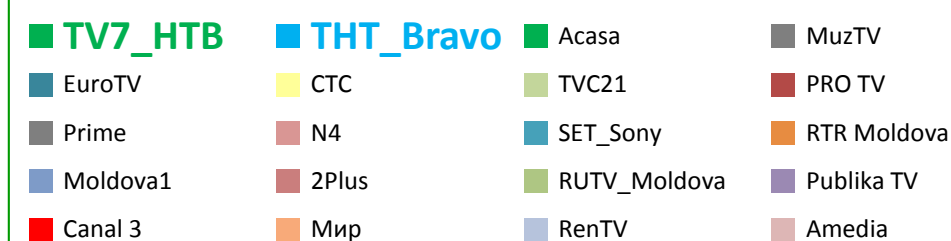

# Телерейтинг: Период Февраль, включая показатели за 24 февраля - 02 марта 2014

Коммерческая доля Кишинев 18+ (DSHR%) распределение зрителей среди выбранных каналов

Коммерческая доля Кишинев 18+ (DSHR%) распределение зрителей среди выбранных каналов

**Коммерческая доля Женщины 22-50 (DSHR%) распределение зрителей среди выбранных каналов**

- |  |   |  |  |
|--|---|--|--|
| <span style="color: green;">■</span> TV7_HTB       | <span style="color: blue;">■</span> THT_Bravo       | <span style="color: lightcoral;">■</span> MuzTV  | <span style="color: purple;">■</span> EuroTV |
| <span style="color: yellow;">■</span> CTC          | <span style="color: lightblue;">■</span> TVC21      | <span style="color: blue;">■</span> PRO TV       | <span style="color: red;">■</span> N4        |
| <span style="color: lightgreen;">■</span> Moldova1 | <span style="color: darkblue;">■</span> RTR Moldova | <span style="color: darkblue;">■</span> SET_Sony | <span style="color: orange;">■</span> 2Plus  |
| <span style="color: olive;">■</span> RUTV_Moldova  | <span style="color: brown;">■</span> Publika TV     | <span style="color: grey;">■</span> Prime        | <span style="color: green;">■</span> Canal 3 |
| <span style="color: lightblue;">■</span> Мир       | <span style="color: orange;">■</span> RenTV         | <span style="color: lightblue;">■</span> Acasa   | <span style="color: purple;">■</span> Amedia |