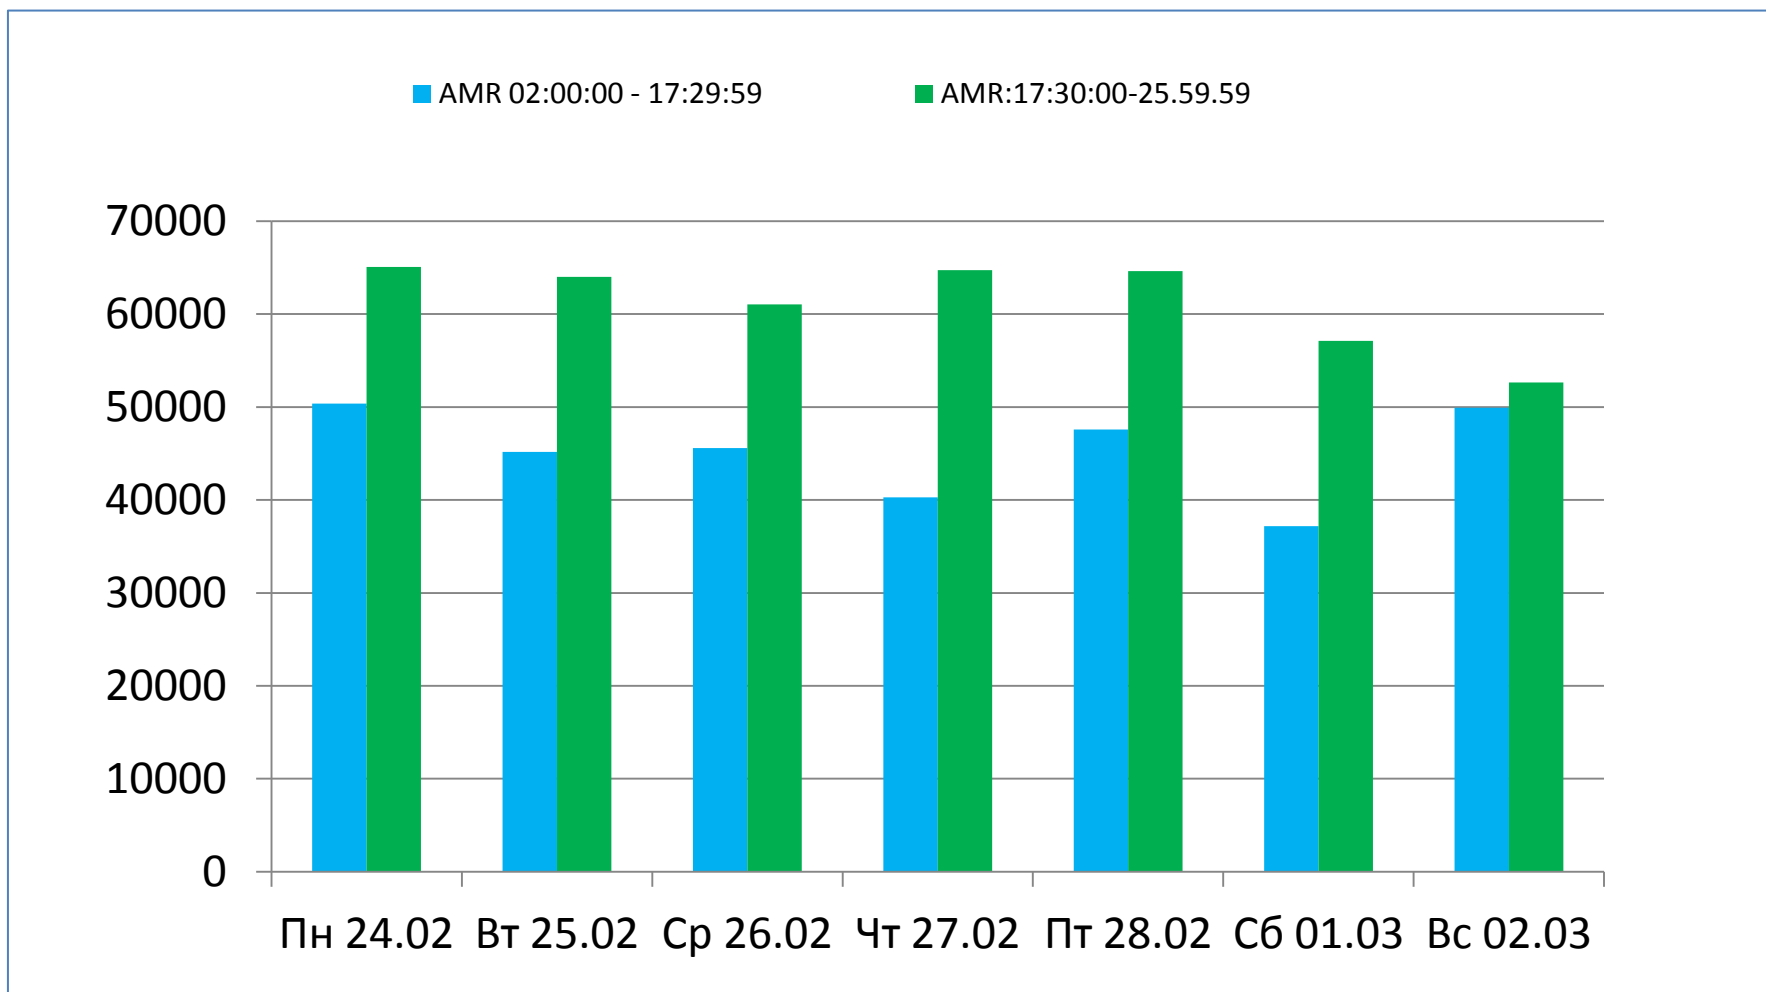

Среднесуточное кол-во зрителей отдавших предпочтение каналу TV7 каждую минуту (AMR) Total Individuals

Общее кол-во зрителей, смотревших ("Cotidian") Новости в Молдове на канале TV7 с 03.02 по 28.02 2014 года, все население (AMR)

дата	д/н	Total Individuals	дата	д/н	Total Individuals
03.02	Пн	355171	17.02	Пн	293950
04.02	Вт	279086	18.02	Вт	234268
05.02	Ср	290803	19.02	Ср	257506
06.02	Чт	199056	20.02	Чт	336945
07.02	Пт	249413	21.02	Пт	345510
10.02	Пн	255962	22.02	Пн	223181
11.02	Вт	282106	23.02	Вт	219149
12.02	Ср	249383	24.02	Ср	187963
13.02	Чт	226155	25.02	Чт	198292
14.02	Пт	218144	26.02	Пт	224046

Всего 5 126 089 (среднедневное = 256 304. 45)